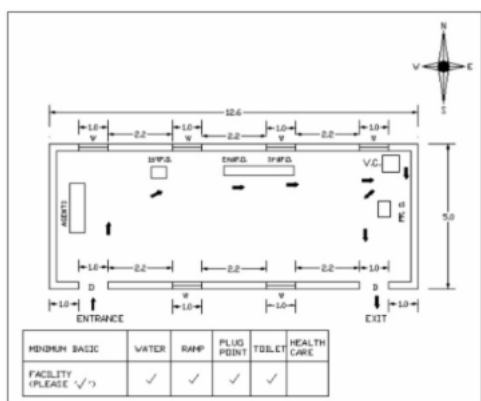

নির্বাচক নিবন্ধন আধিকারিকের স্বাক্ষর

Nazri Naksha

Google Map View

Polling Station Building Front View

Polling Station Front View

Cad View

Key MAP View

1 নাম : জানারুল সেখ পিতার নাম: আব্দুর রাজ্জাক সেখ বাড়ির নং : n0119 বয়স : 34 লিঙ্গ : পুরুষ	UJM1213610 ফটো উপলব্ধ	2 নাম : মাফরোজা বিবি স্বামীর নাম: চাঁদ আলি হক বাড়ির নং : n0119 বয়স : 42 লিঙ্গ : মহিলা	GNN2531747 ফটো উপলব্ধ	3 নাম : আব্দুল গনি মণ্ডল পিতার নাম: আব্দুল লতিব মণ্ডল বাড়ির নং : n0118 বয়স : 38 লিঙ্গ : পুরুষ	UJM0553958 ফটো উপলব্ধ
4 নাম : সুফিয়া বিবি স্বামীর নাম: আব্দুল লতিব বাড়ির নং : n0118 বয়স : 65 লিঙ্গ : মহিলা	GNN2040558 ফটো উপলব্ধ	5 নাম : আবজাল হক পিতার নাম: আবদুস ছাত্তার বাড়ির নং : n0117 বয়স : 50 লিঙ্গ : পুরুষ	WB/10/061/126709 ফটো উপলব্ধ	6 নাম : সাহেনুরা বিবি স্বামীর নাম: আব্দুস সাত্তার মন্ডল বাড়ির নং : n0117 বয়স : 63 লিঙ্গ : মহিলা	UJM2164002 ফটো উপলব্ধ
7 নাম : ইয়ানুস মন্ডল পিতার নাম: আলেক মন্ডল বাড়ির নং : n0176 বয়স : 35 লিঙ্গ : পুরুষ	UJM1213636 ফটো উপলব্ধ	8 নাম : নাসিমা বিবি স্বামীর নাম: মতিউর রহমান মন্ডল বাড়ির নং : n0176 বয়স : 46 লিঙ্গ : মহিলা	GNN2687218 ফটো উপলব্ধ	9 নাম : আলিহোসেন মণ্ডল পিতার নাম: ছলিমুদ্দিন মণ্ডল বাড়ির নং : n0157 বয়স : 51 লিঙ্গ : পুরুষ	GNN2325264 ফটো উপলব্ধ
10 নাম : হুমায়ন মন্ডল পিতার নাম: আলম মণ্ডল বাড়ির নং : n0123 বয়স : 29 লিঙ্গ : পুরুষ	UJM1722412 ফটো উপলব্ধ	11 নাম : সাজেদা বিবি স্বামীর নাম: সাজাহান মন্ডল বাড়ির নং : n0123 বয়স : 41 লিঙ্গ : মহিলা	GNN2041150 ফটো উপলব্ধ	12 নাম : গাফফার মন্ডল পিতার নাম: আলোম মন্ডল বাড়ির নং : n0123 বয়স : 43 লিঙ্গ : পুরুষ	GNN2041143 ফটো উপলব্ধ
13 নাম : জাবেলা বিবি স্বামীর নাম: আলম মন্ডল বাড়ির নং : n0123 বয়স : 76 লিঙ্গ : মহিলা	UJM2199990 ফটো উপলব্ধ	14 নাম : ইনজামুল মন্ডল পিতার নাম: ইয়াকুব মন্ডল বাড়ির নং : n0108 বয়স : 30 লিঙ্গ : পুরুষ	UJM1791672 ফটো উপলব্ধ	15 নাম : খালিদা খাতুন স্বামীর নাম: সিনাবুল মন্ডল বাড়ির নং : n0021 বয়স : 31 লিঙ্গ : মহিলা	UJM1791631 ফটো উপলব্ধ
16 নাম : মুর্শিদা খাতুন বিবি স্বামীর নাম: ইয়াকুব মণ্ডল বাড়ির নং : n0203 বয়স : 28 লিঙ্গ : মহিলা	UJM1865518 ফটো উপলব্ধ	17 নাম : আলপনা খাতুন বিবি স্বামীর নাম: সামাউন সেখ বাড়ির নং : n0208 বয়স : 29 লিঙ্গ : মহিলা	UJM1865567 ফটো উপলব্ধ	18 নাম : দিলরুবা বিবি স্বামীর নাম: সফিকুল বাড়ির নং : n0219 বয়স : 26 লিঙ্গ : মহিলা	UJM1955590 ফটো উপলব্ধ
19 নাম : নুহন মন্ডল পিতার নাম: আলম মন্ডল বাড়ির নং : n0220 বয়স : 27 লিঙ্গ : পুরুষ	UJM1955608 ফটো উপলব্ধ	20 নাম : রোজিনা বিবি স্বামীর নাম: হামিদুল মন্ডল বাড়ির নং : n0221 বয়স : 29 লিঙ্গ : মহিলা	UJM1955616 ফটো উপলব্ধ	21 নাম : সামিম রেজা পিতার নাম: ওলিউল্লা মন্ডল বাড়ির নং : n0093 বয়স : 28 লিঙ্গ : পুরুষ	UJM1791540 ফটো উপলব্ধ
22 নাম : জোৎস্না বিবি স্বামীর নাম: ইয়ানুল মন্ডল বাড়ির নং : n0021 বয়স : 33 লিঙ্গ : মহিলা	UJM1791334 ফটো উপলব্ধ	23 নাম : মুরসালিম মন্ডল পিতার নাম: জামাল মন্ডল বাড়ির নং : n0093 বয়স : 28 লিঙ্গ : পুরুষ	UJM1791326 ফটো উপলব্ধ	24 নাম : আসিফ ইকবল পিতার নাম: আবু সহিদ মন্ডল বাড়ির নং : 0093 বয়স : 28 লিঙ্গ : পুরুষ	UJM1791318 ফটো উপলব্ধ
25 নাম : সামিমা আকতার বানু স্বামীর নাম: মুদাইন মন্ডল বাড়ির নং : n0123 বয়স : 40 লিঙ্গ : মহিলা	UJM1395458 ফটো উপলব্ধ	26 নাম : মহিবুর সেখ পিতার নাম: আবদুর রাজ্জাক সেখ বাড়ির নং : n0055 বয়স : 36 লিঙ্গ : পুরুষ	GNN1340231 ফটো উপলব্ধ	27 নাম : মোঃ সিরাজুল ইসলাম পিতার নাম: নাসিরুদ্দিন মন্ডল বাড়ির নং : n0002 বয়স : 35 লিঙ্গ : পুরুষ	UJM1213800 ফটো উপলব্ধ
28 নাম : রিজিয়া বিবি স্বামীর নাম: আনছার আলি মন্ডল বাড়ির নং : n0002 বয়স : 71 লিঙ্গ : মহিলা	UJM2198257 ফটো উপলব্ধ	29 নাম : জেকের আলি মন্ডল পিতার নাম: আনছার আলি মন্ডল বাড়ির নং : n0002 বয়স : 49 লিঙ্গ : পুরুষ	UJM2198265 ফটো উপলব্ধ	30 নাম : আনছার আলি পিতার নাম: উসমান বাড়ির নং : n0002 বয়স : 75 লিঙ্গ : পুরুষ	WB/10/061/126155 ফটো উপলব্ধ