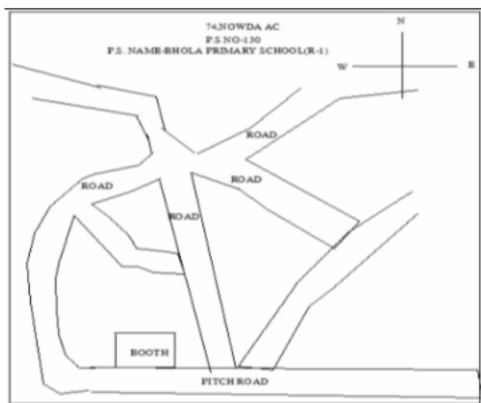

Nazri Naksha