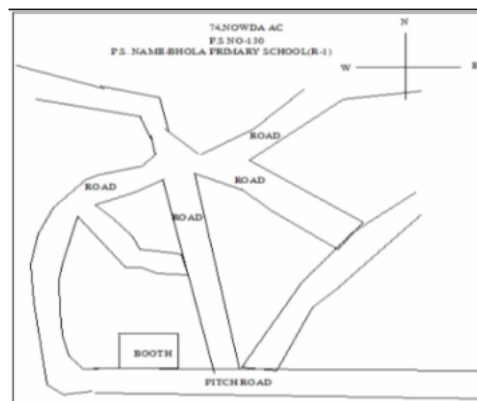

নির্বাচক নিবন্ধন আধিকারিকের স্বাক্ষর

Nazri Naksha

Google Map View

Polling Station Building Front View

Polling Station Front View

Cad View

Key MAP View

1 নাম : জানারুল সেখ পিতার নাম: আব্দুর রাজ্জাক সেখ বাড়ির নং : n0119 বয়স : 34 লিঙ্গ : পুরুষ	UJM1213610 ফটো উপলব্ধ	2 নাম : মাফরোজা বিবি স্বামীর নাম: চাঁদ আলি হক বাড়ির নং : n0119 বয়স : 42 লিঙ্গ : মহিলা	GNN2531747 ফটো উপলব্ধ	3 নাম : আব্দুল গনি মণ্ডল পিতার নাম: আব্দুল লতিব মণ্ডল বাড়ির নং : n0118 বয়স : 38 লিঙ্গ : পুরুষ	UJM0553958 ফটো উপলব্ধ
4 নাম : সুফিয়া বিবি স্বামীর নাম: আব্দুল লতিব বাড়ির নং : n0118 বয়স : 65 লিঙ্গ : মহিলা	GNN2040558 ফটো উপলব্ধ	5 নাম : আবজাল হক পিতার নাম: আবদুস ছাত্তার বাড়ির নং : n0117 বয়স : 50 লিঙ্গ : পুরুষ	WB/10/061/126709 ফটো উপলব্ধ	6 নাম : সাহেনুরা বিবি স্বামীর নাম: আব্দুস সাত্তার মন্ডল বাড়ির নং : n0117 বয়স : 63 লিঙ্গ : মহিলা	UJM2164002 ফটো উপলব্ধ
7 নাম : ইয়ানুস মন্ডল পিতার নাম: আলেক মন্ডল বাড়ির নং : n0176 বয়স : 35 লিঙ্গ : পুরুষ	UJM1213636 ফটো উপলব্ধ	8 নাম : নাসিমা বিবি স্বামীর নাম: মতিউর রহমান মন্ডল বাড়ির নং : n0176 বয়স : 46 লিঙ্গ : মহিলা	GNN2687218 ফটো উপলব্ধ	9 নাম : আলিহোসেন মণ্ডল পিতার নাম: ছলিমুদ্দিন মণ্ডল বাড়ির নং : n0157 বয়স : 51 লিঙ্গ : পুরুষ	GNN2325264 ফটো উপলব্ধ
10 নাম : হুমায়ন মন্ডল পিতার নাম: আলম মণ্ডল বাড়ির নং : n0123 বয়স : 29 লিঙ্গ : পুরুষ	UJM1722412 ফটো উপলব্ধ	11 নাম : সাজেদা বিবি স্বামীর নাম: সাজাহান মন্ডল বাড়ির নং : n0123 বয়স : 41 লিঙ্গ : মহিলা	GNN2041150 ফটো উপলব্ধ	12 নাম : গাফফার মন্ডল পিতার নাম: আলোম মন্ডল বাড়ির নং : n0123 বয়স : 43 লিঙ্গ : পুরুষ	GNN2041143 ফটো উপলব্ধ
13 নাম : জাবেলা বিবি স্বামীর নাম: আলম মন্ডল বাড়ির নং : n0123 বয়স : 76 লিঙ্গ : মহিলা	UJM2199990 ফটো উপলব্ধ	14 নাম : ইনজামুল মন্ডল পিতার নাম: ইয়াকুব মন্ডল বাড়ির নং : n0108 বয়স : 30 লিঙ্গ : পুরুষ	UJM1791672 ফটো উপলব্ধ	15 নাম : খালিদা খাতুন স্বামীর নাম: সিনাবুল মন্ডল বাড়ির নং : n0021 বয়স : 31 লিঙ্গ : মহিলা	UJM1791631 ফটো উপলব্ধ
16 নাম : মুর্শিদা খাতুন বিবি স্বামীর নাম: ইয়াকুব মণ্ডল বাড়ির নং : n0203 বয়স : 28 লিঙ্গ : মহিলা	UJM1865518 ফটো উপলব্ধ	17 নাম : আলপনা খাতুন বিবি স্বামীর নাম: সামাউন সেখ বাড়ির নং : n0208 বয়স : 29 লিঙ্গ : মহিলা	UJM1865567 ফটো উপলব্ধ	18 নাম : দিলরুবা বিবি স্বামীর নাম: সফিকুল বাড়ির নং : n0219 বয়স : 26 লিঙ্গ : মহিলা	UJM1955590 ফটো উপলব্ধ
19 নাম : নুহন মন্ডল পিতার নাম: আলম মন্ডল বাড়ির নং : n0220 বয়স : 27 লিঙ্গ : পুরুষ	UJM1955608 ফটো উপলব্ধ	20 নাম : রোজিনা বিবি স্বামীর নাম: হামিদুল মন্ডল বাড়ির নং : n0221 বয়স : 29 লিঙ্গ : মহিলা	UJM1955616 ফটো উপলব্ধ	21 নাম : সামিম রেজা পিতার নাম: ওলিউল্লা মন্ডল বাড়ির নং : n0093 বয়স : 28 লিঙ্গ : পুরুষ	UJM1791540 ফটো উপলব্ধ
22 নাম : জোৎস্না বিবি স্বামীর নাম: ইয়ানুল মন্ডল বাড়ির নং : n0021 বয়স : 33 লিঙ্গ : মহিলা	UJM1791334 ফটো উপলব্ধ	23 নাম : মুরসালিম মন্ডল পিতার নাম: জামাল মন্ডল বাড়ির নং : n0093 বয়স : 28 লিঙ্গ : পুরুষ	UJM1791326 ফটো উপলব্ধ	24 নাম : আসিফ ইকবল পিতার নাম: আবু সহিদ মন্ডল বাড়ির নং : 0093 বয়স : 28 লিঙ্গ : পুরুষ	UJM1791318 ফটো উপলব্ধ
25 নাম : সামিমা আকতার বানু স্বামীর নাম: মুদাইন মন্ডল বাড়ির নং : n0123 বয়স : 40 লিঙ্গ : মহিলা	UJM1395458 ফটো উপলব্ধ	26 নাম : মহিবুর সেখ পিতার নাম: আবদুর রাজ্জাক সেখ বাড়ির নং : n0055 বয়স : 36 লিঙ্গ : পুরুষ	GNN1340231 ফটো উপলব্ধ	27 নাম : মোঃ সিরাজুল ইসলাম পিতার নাম: নাসিরুদ্দিন মন্ডল বাড়ির নং : n0002 বয়স : 35 লিঙ্গ : পুরুষ	UJM1213800 ফটো উপলব্ধ
28 নাম : রিজিয়া বিবি স্বামীর নাম: আনছার আলি মন্ডল বাড়ির নং : n0002 বয়স : 71 লিঙ্গ : মহিলা	UJM2198257 ফটো উপলব্ধ	29 নাম : জেকের আলি মন্ডল পিতার নাম: আনছার আলি মন্ডল বাড়ির নং : n0002 বয়স : 49 লিঙ্গ : পুরুষ	UJM2198265 ফটো উপলব্ধ	30 নাম : আনছার আলি পিতার নাম: উসমান বাড়ির নং : n0002 বয়স : 75 লিঙ্গ : পুরুষ	WB/10/061/126155 ফটো উপলব্ধ