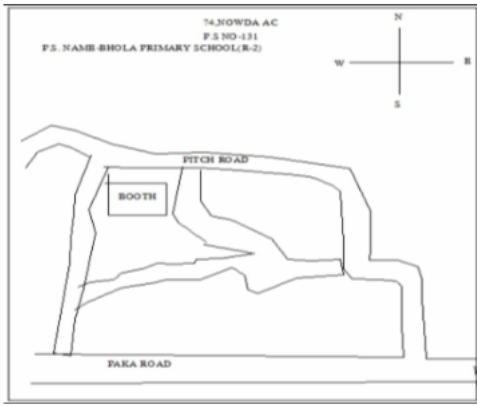

নির্বাচক নিবন্ধন আধিকারিকের স্বাক্ষর

Nazri Naksha

Google Map View

Polling Station Building Front View

Polling Station Front View

Cad View

Key MAP View

বিধানসভা নির্বাচনক্ষেত্রের নং, নাম : 74-নওদা  
ভাগ নং, নাম : 1-ভোলা মধ্যপাড়া