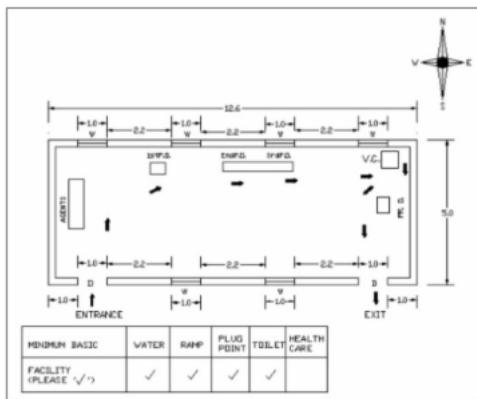

নির্বাচক নিবন্ধন আধিকারিকের স্বাক্ষর

Nazri Naksha

Google Map View

Polling Station Building Front View

Polling Station Front View

Cad View

Key MAP View

বিধানসভা নির্বাচনক্ষেত্রের নং, নাম : 74-নওদা  
ভাগ নং, নাম : 1-ভোলা মধ্যপাড়া