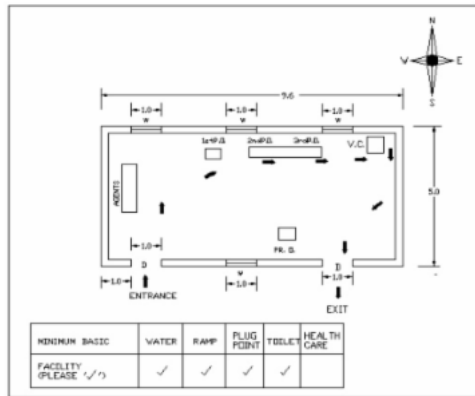

নির্বাচক নিবন্ধন আধিকারিকের স্বাক্ষর

Nazri Naksha

Google Map View

Polling Station Building Front View

Polling Station Front View

Cad View

Key MAP View

1 নাম : তারসিমা বিবি স্বামীর নাম: গোলাম আলি সেখ বাড়ির নং : n0105 বয়স : 39 লিঙ্গ : মহিলা	GNN2692945 ফটো উপলব্ধ	2 নাম : গোলাপ আলি সেখ পিতার নাম: তোজামোল সেখ বাড়ির নং : n0105 বয়স : 42 লিঙ্গ : পুরুষ	GNN2540144 ফটো উপলব্ধ	3 নাম : মোশারফ সেখ পিতার নাম: তোজামোল সেখ বাড়ির নং : n0105 বয়স : 46 লিঙ্গ : পুরুষ	UJM2150613 ফটো উপলব্ধ
4 নাম : আহিয়া বিবি স্বামীর নাম: তোজামোল সেখ বাড়ির নং : n0105 বয়স : 66 লিঙ্গ : মহিলা	GNN1596691 ফটো উপলব্ধ	5 নাম : মজিবুর রহমান সরকার পিতার নাম: আককাস সরকার বাড়ির নং : n0046 বয়স : 43 লিঙ্গ : পুরুষ	GNN1596642 ফটো উপলব্ধ	6 নাম : নাজমা বিবি স্বামীর নাম: রাউব মোল্লা বাড়ির নং : n0165 বয়স : 49 লিঙ্গ : মহিলা	UJM1865674 ফটো উপলব্ধ
7 নাম : মমতাজ বিবি স্বামীর নাম: মুঞ্জুর এলাহি সরকার বাড়ির নং : n0164 বয়স : 29 লিঙ্গ : মহিলা	UJM1865666 ফটো উপলব্ধ	8 নাম : সাবানা খাতুন বিবি স্বামীর নাম: আবদুল হালিম সরকার বাড়ির নং : n0167 বয়স : 28 লিঙ্গ : মহিলা	UJM1865690 ফটো উপলব্ধ	9 নাম : রাজিবুল সেখ পিতার নাম: নুরুল ইসলাম সেখ বাড়ির নং : n0077 বয়স : 35 লিঙ্গ : পুরুষ	UJM1270016 ফটো উপলব্ধ
10 নাম : টিপু সরকার পিতার নাম: সালামুদ্দিন সরকার বাড়ির নং : n0090 বয়স : 42 লিঙ্গ : পুরুষ	GNN2339042 ফটো উপলব্ধ	11 নাম : আরেজান বিবি স্বামীর নাম: মহাসেন সরকার বাড়ির নং : n0082 বয়স : 46 লিঙ্গ : মহিলা	GNN1599414 ফটো উপলব্ধ	12 নাম : সপিয়া বিবি স্বামীর নাম: হাজী গোলাম মস্তফা সরকার বাড়ির নং : n0067 বয়স : 80 লিঙ্গ : মহিলা	GNN1595669 ফটো উপলব্ধ
13 নাম : রাজু সরকার পিতার নাম: চন্দন সরকার বাড়ির নং : n0090 বয়স : 33 লিঙ্গ : পুরুষ	UJM1315357 ফটো উপলব্ধ	14 নাম : জরিলা বেগম স্বামীর নাম: চন্দন সরকার বাড়ির নং : n0090 বয়স : 54 লিঙ্গ : মহিলা	GNN2058469 ফটো উপলব্ধ	15 নাম : চন্দন সরকার পিতার নাম: সালামুদ্দিন সরকার বাড়ির নং : n0090 বয়স : 61 লিঙ্গ : পুরুষ	UJM2150787 ফটো উপলব্ধ
16 নাম : মোসারফ সরকার মায়ের নাম: হাসেনা বেওয়া বাড়ির নং : n0090 বয়স : 41 লিঙ্গ : পুরুষ	GNN2539781 ফটো উপলব্ধ	17 নাম : মালেকা বিবি স্বামীর নাম: টিপু সরকার বাড়ির নং : n0090 বয়স : 40 লিঙ্গ : মহিলা	GNN2339059 ফটো উপলব্ধ	18 নাম : মাফরোজা বেওয়া স্বামীর নাম: মনিরুল সেখ বাড়ির নং : n0144 বয়স : 44 লিঙ্গ : মহিলা	GNN2338390 ফটো উপলব্ধ
19 নাম : তনুজা খাতুন পিতার নাম: রওসোন সেখ বাড়ির নং : n0143 বয়স : 36 লিঙ্গ : মহিলা	UJM1270289 ফটো উপলব্ধ	20 নাম : সেখ বাহারুল পিতার নাম: কদম আলি সেখ বাড়ির নং : n0137 বয়স : 51 লিঙ্গ : পুরুষ	WB/10/061/165064 ফটো উপলব্ধ	21 নাম : লালভানু বিবি স্বামীর নাম: আলাইহিম সেখ বাড়ির নং : n0131 বয়স : 56 লিঙ্গ : মহিলা	UJM2945418 ফটো উপলব্ধ
22 নাম : জান্নাতন বিবি স্বামীর নাম: আলামিন সেখ বাড়ির নং : n0131 বয়স : 42 লিঙ্গ : মহিলা	GNN2539740 ফটো উপলব্ধ	23 নাম : আলামিন সেখ পিতার নাম: জেলুরহমান সেখ বাড়ির নং : n0131 বয়স : 63 লিঙ্গ : পুরুষ	WB/09/060/570453 ফটো উপলব্ধ	24 নাম : আলমগীর সেখ মায়ের নাম: মানজুরা বেওয়া বাড়ির নং : n0131 বয়স : 35 লিঙ্গ : পুরুষ	UJM1315191 ফটো উপলব্ধ
25 নাম : মানজুরা বেওয়া পিতার নাম: জেলুরহমান সেখ বাড়ির নং : n0131 বয়স : 68 লিঙ্গ : মহিলা	GNN2617421 ফটো উপলব্ধ	26 নাম : সাহিদা বিবি স্বামীর নাম: জানসাদ আলি সেখ বাড়ির নং : n0019 বয়স : 35 লিঙ্গ : মহিলা	UJM1128412 ফটো উপলব্ধ	27 নাম : মুর্শিদা বিবি স্বামীর নাম: নাসির শাহ বাড়ির নং : এন000 বয়স : 35 লিঙ্গ : মহিলা	UJM1214600 ফটো উপলব্ধ
28 নাম : আনসুর রহমান পিতার নাম: হোসেন মোল্লা বাড়ির নং : এন000 বয়স : 27 লিঙ্গ : পুরুষ	UJM2005403 ফটো উপলব্ধ	29 নাম : রাকিব সরকার পিতার নাম: টিপু সরকার বাড়ির নং : এন0090 বয়স : 24 লিঙ্গ : পুরুষ	UJM2624518 ফটো উপলব্ধ	30 নাম : রেশমা বিবি পিতার নাম: রাউফ মোল্লা বাড়ির নং : n0171 বয়স : 30 লিঙ্গ : মহিলা	UJM1865732 ফটো উপলব্ধ