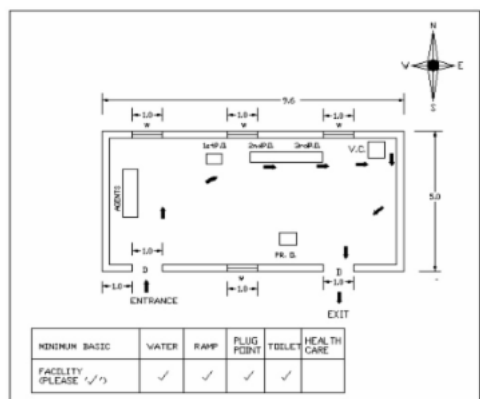

নির্বাচক নিবন্ধন আধিকারিকের স্বাক্ষর

Nazri Naksha

Google Map View

Polling Station Building Front View

Polling Station Front View

Cad View

Key MAP View

1 নাম : সারেজান বিবি স্বামীর নাম: মোলাবক্স শাহ বাড়ির নং : n0042 বয়স : 61 লিঙ্গ : মহিলা	GNN1581735 ফটো উপলব্ধ	2 নাম : জামেরুল শাহ পিতার নাম: মোলাবক্স শাহ বাড়ির নং : n0042 বয়স : 31 লিঙ্গ : পুরুষ	UJM1629336 ফটো উপলব্ধ	3 নাম : আসাদুল সাহ পিতার নাম: মোলাবক্স শাহ বাড়ির নং : n0042 বয়স : 38 লিঙ্গ : পুরুষ	GNN2693273 ফটো উপলব্ধ
4 নাম : সাবিনা বিবি স্বামীর নাম: সহিদুল শাহ বাড়ির নং : n0042 বয়স : 34 লিঙ্গ : মহিলা	UJM1270354 ফটো উপলব্ধ	5 নাম : জেসমিনা বিবি স্বামীর নাম: আসাদুল শাহ বাড়ির নং : n0042 বয়স : 33 লিঙ্গ : মহিলা	UJM1315464 ফটো উপলব্ধ	6 নাম : জাহাঙ্গীর সেখ পিতার নাম: উম্মাত সেখ বাড়ির নং : n0015 বয়স : 37 লিঙ্গ : পুরুষ	UJM1270313 ফটো উপলব্ধ
7 নাম : নাজিরা বিবি স্বামীর নাম: জাহাঙ্গীর সেখ বাড়ির নং : n0015 বয়স : 34 লিঙ্গ : মহিলা	UJM1395938 ফটো উপলব্ধ	8 নাম : জানারুল সেখ পিতার নাম: আলোপ সেখ বাড়ির নং : n0017 বয়স : 51 লিঙ্গ : পুরুষ	UJM2891679 ফটো উপলব্ধ	9 নাম : মাসুদা বিবি স্বামীর নাম: জানারুল সেখ বাড়ির নং : n0017 বয়স : 45 লিঙ্গ : মহিলা	GNN2265155 ফটো উপলব্ধ
10 নাম : মানারুল সেখ পিতার নাম: আলোপ সেখ বাড়ির নং : n0017 বয়স : 41 লিঙ্গ : পুরুষ	UJM1128511 ফটো উপলব্ধ	11 নাম : আনারুল মোল্লা পিতার নাম: গোলাম রসুল মোল্লা বাড়ির নং : n0050 বয়স : 55 লিঙ্গ : পুরুষ	GNN2059376 ফটো উপলব্ধ	12 নাম : সাহানুর বিবি স্বামীর নাম: আনারুল মোল্লা বাড়ির নং : n0050 বয়স : 42 লিঙ্গ : মহিলা	GNN2059384 ফটো উপলব্ধ
13 নাম : সাইফুল মোল্লা পিতার নাম: গোলাম রসুল মোল্লা বাড়ির নং : n0050 বয়স : 53 লিঙ্গ : পুরুষ	GNN1599653 ফটো উপলব্ধ	14 নাম : কাবেল মোল্লা পিতার নাম: রাসুল মোল্লা বাড়ির নং : n0050 বয়স : 46 লিঙ্গ : পুরুষ	GNN1326099 ফটো উপলব্ধ	15 নাম : ইসমাতারা বিবি স্বামীর নাম: কাবেল মোল্লা বাড়ির নং : n0050 বয়স : 41 লিঙ্গ : মহিলা	GNN2540540 ফটো উপলব্ধ
16 নাম : জামরুল মোলা পিতার নাম: গোলাম রসুল মোল্লা বাড়ির নং : n0050 বয়স : 41 লিঙ্গ : পুরুষ	GNN2339281 ফটো উপলব্ধ	17 নাম : পুনকা বিবি স্বামীর নাম: জামরুল মোল্লা বাড়ির নং : n0050 বয়স : 33 লিঙ্গ : মহিলা	UJM1504372 ফটো উপলব্ধ	18 নাম : আমরুল মোল্লা পিতার নাম: গোলাম রসুল মোল্লা বাড়ির নং : n0050 বয়স : 42 লিঙ্গ : পুরুষ	GNN2540532 ফটো উপলব্ধ
19 নাম : রোফিয়া বিবি স্বামীর নাম: মালেক মোল্লা বাড়ির নং : n0065 বয়স : 76 লিঙ্গ : মহিলা	GNN1327360 ফটো উপলব্ধ	20 নাম : সামোদুল সেখ পিতার নাম: মুন্তাজ সেখ বাড়ির নং : n0085 বয়স : 56 লিঙ্গ : পুরুষ	GNN2693539 ফটো উপলব্ধ	21 নাম : সাজাহান সেখ পিতার নাম: মুন্তাজ সেখ বাড়ির নং : n0085 বয়স : 36 লিঙ্গ : পুরুষ	UJM1395862 ফটো উপলব্ধ
22 নাম : বেগম বিবি স্বামীর নাম: নুরইসলাম সেখ বাড়ির নং : n0113 বয়স : 66 লিঙ্গ : মহিলা	GNN1597525 ফটো উপলব্ধ	23 নাম : জসিম সেখ পিতার নাম: গান্ধু সেখ বাড়ির নং : n0113 বয়স : 34 লিঙ্গ : পুরুষ	UJM1504406 ফটো উপলব্ধ	24 নাম : মর্জিনা বিবি স্বামীর নাম: মহম্মদ সেখ বাড়ির নং : n0113 বয়স : 46 লিঙ্গ : মহিলা	UJM1128305 ফটো উপলব্ধ
25 নাম : হামেদা বিবি স্বামীর নাম: গান্ধু সেখ বাড়ির নং : n0113 বয়স : 86 লিঙ্গ : মহিলা	GNN1598739 ফটো উপলব্ধ	26 নাম : আফরোজ খাঁন পিতার নাম: মাইনুল খাঁন বাড়ির নং : n0116 বয়স : 28 লিঙ্গ : পুরুষ	UJM1792696 ফটো উপলব্ধ	27 নাম : হাপিজা খাতুন স্বামীর নাম: সুরোজ খান বাড়ির নং : n0113 বয়স : 28 লিঙ্গ : মহিলা	UJM1792548 ফটো উপলব্ধ
28 নাম : কাজেম সেখ পিতার নাম: আব্বাক্কর সেখ বাড়ির নং : n0061 বয়স : 28 লিঙ্গ : পুরুষ	UJM1792514 ফটো উপলব্ধ	29 নাম : সাগির হোসেন পিতার নাম: গোলাম মোর্তুজা সেখ বাড়ির নং : n0055 বয়স : 28 লিঙ্গ : পুরুষ	UJM1792480 ফটো উপলব্ধ	30 নাম : ফরোজ খান পিতার নাম: মাইনুল খান বাড়ির নং : n0116 বয়স : 30 লিঙ্গ : পুরুষ	UJM1629328 ফটো উপলব্ধ