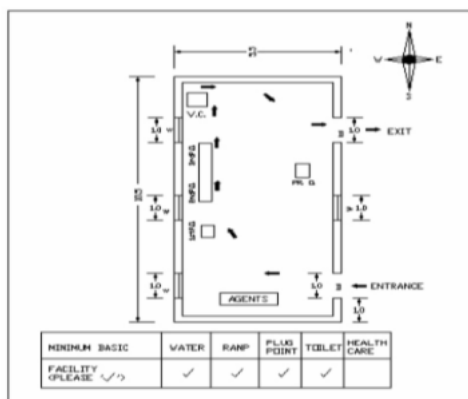

নির্বাচক নিবন্ধন আধিকারিকের স্বাক্ষর

Nazri Naksha

Google Map View

Polling Station Building Front View

Polling Station Front View

Cad View

Key MAP View

1 নাম : জিবননারা বিবি স্বামীর নাম: সিরাজুল সেখ বাড়ির নং : n0164 বয়স : 40 লিঙ্গ : মহিলা	UJM1214675 ফটো উপলব্ধ	2 নাম : মেকাইল সেখ পিতার নাম: জুলু রহমান সেখ বাড়ির নং : n0108 বয়স : 43 লিঙ্গ : পুরুষ	GNN1595784 ফটো উপলব্ধ	3 নাম : জরিনা বিবি স্বামীর নাম: মেকাইল সেখ বাড়ির নং : n0108 বয়স : 38 লিঙ্গ : মহিলা	GNN2693968 ফটো উপলব্ধ
4 নাম : রাখী বিবি স্বামীর নাম: আমজাদ সেখ বাড়ির নং : n0104 বয়স : 29 লিঙ্গ : মহিলা	UJM1629872 ফটো উপলব্ধ	5 নাম : আমজাদ সেখ পিতার নাম: হাবল সেখ বাড়ির নং : n0104 বয়স : 37 লিঙ্গ : পুরুষ	UJM0563817 ফটো উপলব্ধ	6 নাম : কামরুল সেখ পিতার নাম: হাবল সেখ বাড়ির নং : n0104 বয়স : 36 লিঙ্গ : পুরুষ	UJM0563809 ফটো উপলব্ধ
7 নাম : পারুল্লা বিবি স্বামীর নাম: ইদ্রিস সেখ বাড়ির নং : n0104 বয়স : 56 লিঙ্গ : মহিলা	UJM2185536 ফটো উপলব্ধ	8 নাম : ইদরীশ সেখ পিতার নাম: হাবল সেখ বাড়ির নং : n0104 বয়স : 61 লিঙ্গ : পুরুষ	UJM2185486 ফটো উপলব্ধ	9 নাম : ইনসার সেখ পিতার নাম: নিফাজুদ্দিন সেখ বাড়ির নং : n0119 বয়স : 54 লিঙ্গ : পুরুষ	UJM2154680 ফটো উপলব্ধ
10 নাম : মারেছা বিবি স্বামীর নাম: পটল মোল্লা বাড়ির নং : 74 নওদা বয়স : 35 লিঙ্গ : মহিলা	UJM1214584 ফটো উপলব্ধ	11 নাম : আর্জুমা বিবি স্বামীর নাম: তমেজুদ্দিন মোল্লা বাড়ির নং : n0026 বয়স : 49 লিঙ্গ : মহিলা	GNN1325356 ফটো উপলব্ধ	12 নাম : তমেজুদ্দিন মোল্লা পিতার নাম: মালম মোল্লা বাড়ির নং : n0026 বয়স : 54 লিঙ্গ : পুরুষ	WB/10/061/168047 ফটো উপলব্ধ
13 নাম : সালেমা বেওয়া স্বামীর নাম: মালম মোল্লা বাড়ির নং : n0026 বয়স : 91 লিঙ্গ : মহিলা	WB/10/061/168046 ফটো উপলব্ধ	14 নাম : মলেজান বিবি স্বামীর নাম: ফজল সেখ বাড়ির নং : n0008 বয়স : 76 লিঙ্গ : মহিলা	GNN2060010 ফটো উপলব্ধ	15 নাম : রাহেমা বিবি স্বামীর নাম: মহাসেন বাড়ির নং : n0040 বয়স : 39 লিঙ্গ : মহিলা	GNN2541423 ফটো উপলব্ধ
16 নাম : মহাসেন সেখ পিতার নাম: মকরম সেখ বাড়ির নং : n0040 বয়স : 42 লিঙ্গ : পুরুষ	GNN2541365 ফটো উপলব্ধ	17 নাম : রুপালী খানম স্বামীর নাম: হাসিবুল সেখ বাড়ির নং : n0039 বয়স : 39 লিঙ্গ : মহিলা	UJM1504851 ফটো উপলব্ধ	18 নাম : সাইফুল সেখ পিতার নাম: আবু সেখ বাড়ির নং : n0039 বয়স : 36 লিঙ্গ : পুরুষ	UJM1128644 ফটো উপলব্ধ
19 নাম : গেলেমজান বিবি স্বামীর নাম: আবু সেখ বাড়ির নং : n0039 বয়স : 78 লিঙ্গ : মহিলা	UJM2153237 ফটো উপলব্ধ	20 নাম : নাসিরন সুলতানা স্বামীর নাম: সাহেবজান সেখ বাড়ির নং : n0045 বয়স : 41 লিঙ্গ : মহিলা	GNN2339679 ফটো উপলব্ধ	21 নাম : সাহেবজান সেখ পিতার নাম: কমরআলী সেখ বাড়ির নং : n0045 বয়স : 46 লিঙ্গ : পুরুষ	UJM2154755 ফটো উপলব্ধ
22 নাম : মহারাজু সেখ পিতার নাম: কমরআলী সেখ বাড়ির নং : n0045 বয়স : 62 লিঙ্গ : পুরুষ	GNN2339661 ফটো উপলব্ধ	23 নাম : আনকুমারী বেওয়া স্বামীর নাম: কমরআলী সেখ বাড়ির নং : n0045 বয়স : 71 লিঙ্গ : মহিলা	WB/10/061/168083 ফটো উপলব্ধ	24 নাম : সহিদুল সেখ পিতার নাম: ইদ্রিস সেখ বাড়ির নং : n0042 বয়স : 33 লিঙ্গ : পুরুষ	UJM1504638 ফটো উপলব্ধ
25 নাম : সরিফা বিবি স্বামীর নাম: আনারুল সেখ বাড়ির নং : n0042 বয়স : 42 লিঙ্গ : মহিলা	GNN2339588 ফটো উপলব্ধ	26 নাম : নাজেরা বিবি স্বামীর নাম: ইদ্রিস সেখ বাড়ির নং : n0042 বয়স : 71 লিঙ্গ : মহিলা	GNN2060200 ফটো উপলব্ধ	27 নাম : রুনা লায়লা বিবি স্বামীর নাম: তুফাজুল সেখ বাড়ির নং : n0030 বয়স : 40 লিঙ্গ : মহিলা	GNN2541084 ফটো উপলব্ধ
28 নাম : তুফাজুল সেখ পিতার নাম: আক্কেল সেখ বাড়ির নং : n0030 বয়স : 41 লিঙ্গ : পুরুষ	GNN2617975 ফটো উপলব্ধ	29 নাম : পারুল্লা বিবি স্বামীর নাম: বেল্টু সেখ বাড়ির নং : n0030 বয়স : 51 লিঙ্গ : মহিলা	GNN2060077 ফটো উপলব্ধ	30 নাম : সিরাজুল সেখ পিতার নাম: আফসের সেখ বাড়ির নং : n0028 বয়স : 49 লিঙ্গ : পুরুষ	GNN1598002 ফটো উপলব্ধ