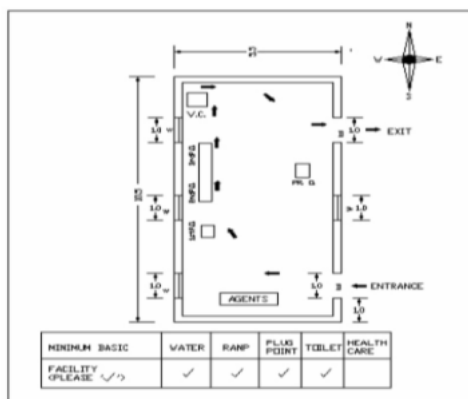

নির্বাচক নিবন্ধন আধিকারিকের স্বাক্ষর

Nazri Naksha

Google Map View

Polling Station Building Front View

Polling Station Front View

Cad View

Key MAP View

1 নাম : রাকিবুল ইসলাম পিতার নাম: গোলাম সেখ বাড়ির নং : n0003 বয়স : 34 লিঙ্গ : পুরুষ	UJM1214303 ফটো উপলব্ধ	2 নাম : রিয়া বিবি স্বামীর নাম: রাকিবুল ইসলাম বাড়ির নং : n0003 বয়স : 31 লিঙ্গ : মহিলা	UJM1630169 ফটো উপলব্ধ	3 নাম : আদরা বেগম স্বামীর নাম: মুকাজ্জিদিন বাড়ির নং : n0049 বয়স : 40 লিঙ্গ : মহিলা	UJM0566067 ফটো উপলব্ধ
4 নাম : রাখিবা বিবি স্বামীর নাম: জিসান শাহ বাড়ির নং : n0097 বয়স : 35 লিঙ্গ : মহিলা	UJM1214568 ফটো উপলব্ধ	5 নাম : মাথিয়া বিবি স্বামীর নাম: জমসেদ সেখ বাড়ির নং : n0069 বয়স : 39 লিঙ্গ : মহিলা	GNN2340529 ফটো উপলব্ধ	6 নাম : রমেসা বিবি স্বামীর নাম: জমিরুদ্দিন মণ্ডল বাড়ির নং : n0069 বয়স : 81 লিঙ্গ : মহিলা	WB/10/061/168605 ফটো উপলব্ধ
7 নাম : জহুরা বেওয়া পিতার নাম: জমিরুদ্দিন সেখ বাড়ির নং : n0069 বয়স : 63 লিঙ্গ : মহিলা	UJM2167286 ফটো উপলব্ধ	8 নাম : সাহিনুরা বিবি স্বামীর নাম: রহেদ সেখ বাড়ির নং : n0069 বয়স : 50 লিঙ্গ : মহিলা	UJM2226751 ফটো উপলব্ধ	9 নাম : মিতুন সেখ পিতার নাম: বদর সেখ বাড়ির নং : n0069 বয়স : 39 লিঙ্গ : পুরুষ	UJM0567867 ফটো উপলব্ধ
10 নাম : মিলন শাহ পিতার নাম: আসিরত শাহ বাড়ির নং : n0106 বয়স : 36 লিঙ্গ : পুরুষ	UJM0565572 ফটো উপলব্ধ	11 নাম : তারামনু বিবি স্বামীর নাম: মকসেদ সেখ বাড়ির নং : n0106 বয়স : 42 লিঙ্গ : মহিলা	GNN2339919 ফটো উপলব্ধ	12 নাম : সফিয়া বিবি সেখ স্বামীর নাম: মকসেদ সেখ বাড়ির নং : n0105 বয়স : 42 লিঙ্গ : মহিলা	GNN2617934 ফটো উপলব্ধ
13 নাম : মসলেম সেখ পিতার নাম: দেলজান সেখ বাড়ির নং : n0105 বয়স : 55 লিঙ্গ : পুরুষ	GNN2339943 ফটো উপলব্ধ	14 নাম : মরিয়ম বেওয়া স্বামীর নাম: দেলজান সেখ বাড়ির নং : n0105 বয়স : 76 লিঙ্গ : মহিলা	WB/10/061/168579 ফটো উপলব্ধ	15 নাম : হানুফা বেওয়া স্বামীর নাম: মুসারফ সেখ বাড়ির নং : n0104 বয়স : 61 লিঙ্গ : মহিলা	WB/10/061/168578 ফটো উপলব্ধ
16 নাম : লাজিমুদ্দিন সেখ পিতার নাম: আতরআলী সেখ বাড়ির নং : n0103 বয়স : 55 লিঙ্গ : পুরুষ	GNN1326685 ফটো উপলব্ধ	17 নাম : সোনাভান বেওয়া পিতার নাম: আতরআলী সেখ বাড়ির নং : n0103 বয়স : 61 লিঙ্গ : মহিলা	UJM2163020 ফটো উপলব্ধ	18 নাম : আজিমুদ্দিন সেখ পিতার নাম: আতর আলি সেখ বাড়ির নং : n0103 বয়স : 76 লিঙ্গ : পুরুষ	UJM2163012 ফটো উপলব্ধ
19 নাম : ব্যাসো বিবি স্বামীর নাম: আতরআলী সেখ বাড়ির নং : n0103 বয়স : 80 লিঙ্গ : মহিলা	UJM2163038 ফটো উপলব্ধ	20 নাম : মমেজান বিবি স্বামীর নাম: হোসেন সেখ বাড়ির নং : n0102 বয়স : 43 লিঙ্গ : মহিলা	GNN1325943 ফটো উপলব্ধ	21 নাম : হানুফা বিবি স্বামীর নাম: হোসেন সেখ বাড়ির নং : n0102 বয়স : 56 লিঙ্গ : মহিলা	UJM2164077 ফটো উপলব্ধ
22 নাম : মেহেনারা বিবি স্বামীর নাম: মার্তজ সেখ বাড়ির নং : n0096 বয়স : 40 লিঙ্গ : মহিলা	GNN2541696 ফটো উপলব্ধ	23 নাম : মর্ভেজ সেখ পিতার নাম: আবল সেখ বাড়ির নং : n0096 বয়স : 50 লিঙ্গ : পুরুষ	GNN1326370 ফটো উপলব্ধ	24 নাম : আকলিমা বিবি স্বামীর নাম: আফজাল সেখ বাড়ির নং : n0096 বয়স : 44 লিঙ্গ : মহিলা	GNN2340081 ফটো উপলব্ধ
25 নাম : আলহামদ সেখ স্বামীর নাম: আলহামদ সেখ বাড়ির নং : n0096 বয়স : 58 লিঙ্গ : মহিলা	GNN2060705 ফটো উপলব্ধ	26 নাম : আলহামদ সেখ পিতার নাম: আবল সেখ বাড়ির নং : n0096 বয়স : 66 লিঙ্গ : পুরুষ	UJM2167252 ফটো উপলব্ধ	27 নাম : মতিয়ারা বিবি স্বামীর নাম: জুবাইদ সেখ বাড়ির নং : n0096 বয়স : 32 লিঙ্গ : মহিলা	UJM1630185 ফটো উপলব্ধ
28 নাম : জুবাইদ সেখ পিতার নাম: সিদ্দিক সেখ বাড়ির নং : n0096 বয়স : 39 লিঙ্গ : পুরুষ	GNN2696185 ফটো উপলব্ধ	29 নাম : ফজিলা বিবি স্বামীর নাম: সিদ্দিক সেখ বাড়ির নং : n0096 বয়স : 61 লিঙ্গ : মহিলা	GNN1325471 ফটো উপলব্ধ	30 নাম : নিকুফা বিবি স্বামীর নাম: ফিরোজ সেখ বাড়ির নং : n0096 বয়স : 33 লিঙ্গ : মহিলা	UJM1396324 ফটো উপলব্ধ