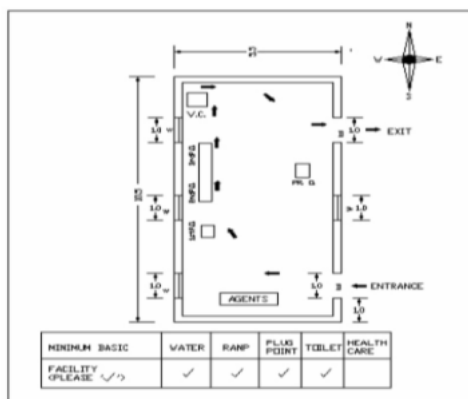

নির্বাচক নিবন্ধন আধিকারিকের স্বাক্ষর

Nazri Naksha

Google Map View

Polling Station Building Front View

Polling Station Front View

Cad View

Key MAP View

| | | | | | |
|--|------------------|--|------------|---|------------|
| 1 নাম : জিন্নাতন বিবি স্বামীর নাম : কামারুল খান বাড়ির নং : n0066 বয়স : 49 লিঙ্গ : মহিলা ফটো উপলব্ধ | WB/10/061/210401 | 2 নাম : ফিরোজা বিবি স্বামীর নাম : আবু বাক্কার মণ্ডল বাড়ির নং : n0063 বয়স : 35 লিঙ্গ : মহিলা ফটো উপলব্ধ | UJM1214865 | 3 নাম : সুরজ সেখ পিতার নাম : ফ. জল সেখ বাড়ির নং : এন0091 বয়স : 24 লিঙ্গ : পুরুষ ফটো উপলব্ধ | UJM2757896 |
| 4 নাম : সুফিয়া খাতুন স্বামীর নাম : বাপন সেখ বাড়ির নং : এন0110 বয়স : 23 লিঙ্গ : মহিলা ফটো উপলব্ধ | UJM2809739 | 5 নাম : হাপিজা খাতুন স্বামীর নাম : জালালুদ্দিন সেখ বাড়ির নং : n0231 বয়স : 26 লিঙ্গ : মহিলা ফটো উপলব্ধ | UJM1945591 | 6 নাম : সাবিনা বিবি স্বামীর নাম : সাহেব মন্ডল বাড়ির নং : 0086 বয়স : 30 লিঙ্গ : মহিলা ফটো উপলব্ধ | UJM1945674 |
| 7 নাম : সাহানা বিবি স্বামীর নাম : মনিরুল সেখ বাড়ির নং : n0243 বয়স : 33 লিঙ্গ : মহিলা ফটো উপলব্ধ | UJM1214782 | 8 নাম : কম্পনা খাতুন স্বামীর নাম : মিলন মন্ডল বাড়ির নং : n0236 বয়স : 27 লিঙ্গ : মহিলা ফটো উপলব্ধ | UJM1945641 | 9 নাম : জাহান্নারা বিবি স্বামীর নাম : হানিফ সেখ বাড়ির নং : n0059 বয়স : 61 লিঙ্গ : মহিলা ফটো উপলব্ধ | UJM2186237 |
| 10 নাম : জিয়ানা পারভীন স্বামীর নাম : হাসেন মালিথ্যা বাড়ির নং : N0091 বয়স : 32 লিঙ্গ : মহিলা ফটো উপলব্ধ | UJM1397181 | 11 নাম : তানজিলা বিবি স্বামীর নাম : মান্নান সেখ বাড়ির নং : n0058 বয়স : 46 লিঙ্গ : মহিলা ফটো উপলব্ধ | GNN1326561 | 12 নাম : বাসন্তী কর্মকার স্বামীর নাম : অনুকুল কর্মকার বাড়ির নং : n0002 বয়স : 71 লিঙ্গ : মহিলা ফটো উপলব্ধ | GNN1328913 |
| 13 নাম : সুজাতা কর্মকার স্বামীর নাম : প্রশান্ত কর্মকার বাড়ির নং : n0001 বয়স : 43 লিঙ্গ : মহিলা ফটো উপলব্ধ | UJM0568485 | 14 নাম : প্রশান্ত কর্মকার পিতার নাম : হরেকৃষ্ণ কর্মকার বাড়ির নং : n0001 বয়স : 55 লিঙ্গ : পুরুষ ফটো উপলব্ধ | GNN1329820 | 15 নাম : সুশান্ত কর্মকার পিতার নাম : হরেকৃষ্ণ কর্মকার বাড়ির নং : n0001 বয়স : 57 লিঙ্গ : পুরুষ ফটো উপলব্ধ | GNN1328830 |
| 16 নাম : শ্যামলী কর্মকার স্বামীর নাম : জগন্নাথ কর্মকার বাড়ির নং : n0001 বয়স : 50 লিঙ্গ : মহিলা ফটো উপলব্ধ | GNN1328855 | 17 নাম : জগন্নাথ কর্মকার পিতার নাম : হরেকৃষ্ণ কর্মকার বাড়ির নং : n0001 বয়স : 59 লিঙ্গ : পুরুষ ফটো উপলব্ধ | GNN1328418 | 18 নাম : পারভিনা খাতুন স্বামীর নাম : রবিউল সেখ বাড়ির নং : এন0215 বয়স : 28 লিঙ্গ : মহিলা ফটো উপলব্ধ | UJM2007839 |
| 19 নাম : হাবিবা খাতুন স্বামীর নাম : সেলিম সেখ বাড়ির নং : এন0205 বয়স : 24 লিঙ্গ : মহিলা ফটো উপলব্ধ | UJM2630440 | 20 নাম : রুবেল সেখ পিতার নাম : আকবর সেখ বাড়ির নং : এন0157 বয়স : 23 লিঙ্গ : পুরুষ ফটো উপলব্ধ | UJM2757789 | 21 নাম : সাহিল সেখ পিতার নাম : সিরাজ সেখ বাড়ির নং : এন0076 বয়স : 23 লিঙ্গ : পুরুষ ফটো উপলব্ধ | UJM2630424 |
| 22 নাম : নাসিমা খাতুন স্বামীর নাম : রবিউল মালিথ্যা বাড়ির নং : এন0174 বয়স : 24 লিঙ্গ : মহিলা ফটো উপলব্ধ | UJM2630457 | 23 নাম : আঙ্গুরা খাতুন স্বামীর নাম : ধুলন মালিথ্যা বাড়ির নং : এন0175 বয়স : 28 লিঙ্গ : মহিলা ফটো উপলব্ধ | UJM2630473 | 24 নাম : শাহনওয়াজ মন্ডল পিতার নাম : ইসমাইল মন্ডল বাড়ির নং : না 0100 বয়স : 25 লিঙ্গ : পুরুষ ফটো উপলব্ধ | UJM2007714 |
| 25 নাম : জেসমিনা খাতুন স্বামীর নাম : আলমগির মন্ডল বাড়ির নং : এন01000 বয়স : 29 লিঙ্গ : মহিলা ফটো উপলব্ধ | UJM2008001 | 26 নাম : জেসমিনা খাতুন স্বামীর নাম : বাবলু সেখ বাড়ির নং : এন0157 বয়স : 28 লিঙ্গ : মহিলা ফটো উপলব্ধ | UJM2630218 | 27 নাম : আওরুল মন্ডল পিতার নাম : আবু তাহের মন্ডল বাড়ির নং : এন0082 বয়স : 23 লিঙ্গ : পুরুষ ফটো উপলব্ধ | UJM2757805 |
| 28 নাম : পাপিয়া খাতুন স্বামীর নাম : হাবিবুর মালিথ্যা বাড়ির নং : এন0111 বয়স : 29 লিঙ্গ : মহিলা ফটো উপলব্ধ | UJM2630390 | 29 নাম : নাসিম্মারা খাতুন স্বামীর নাম : হাপেজুল মণ্ডল বাড়ির নং : N0110 বয়স : 27 লিঙ্গ : মহিলা ফটো উপলব্ধ | UJM1897123 | 30 নাম : মনিকা খাতুন স্বামীর নাম : মফিজুল মণ্ডল বাড়ির নং : N0096 বয়স : 27 লিঙ্গ : মহিলা ফটো উপলব্ধ | UJM1962752 |