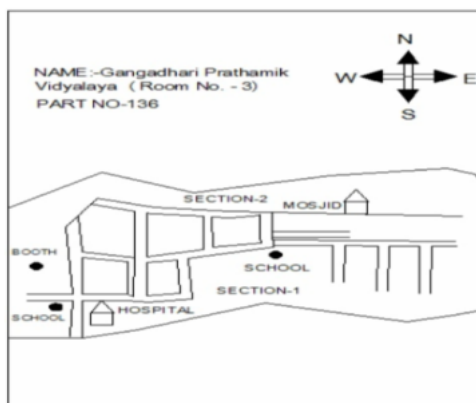

Nazri Naksha