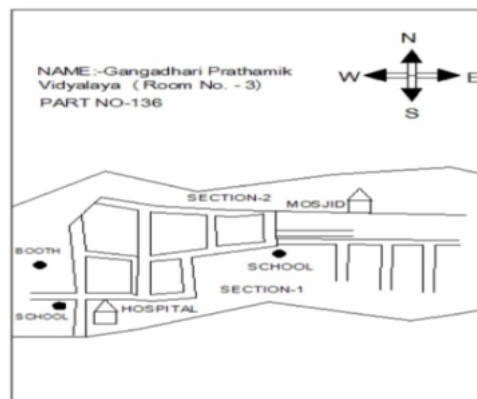

Key MAP View