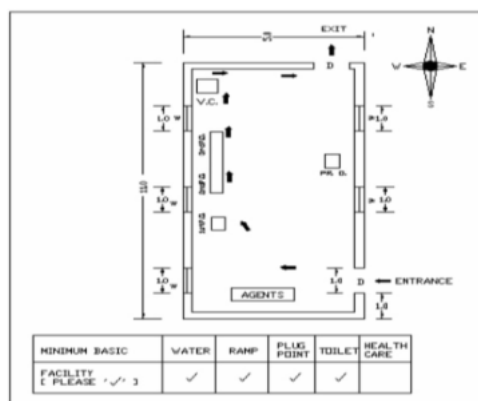

নির্বাচক নিবন্ধন আধিকারিকের স্বাক্ষর

Nazri Naksha

Google Map View

Polling Station Building Front View

Polling Station Front View

Cad View

Key MAP View

1	UJM1129162	নাম : জামেরুননেসা বিবি স্বামীর নাম: সাধু সেখ বাড়ির নং : n0038 বয়স : 70 লিঙ্গ : মহিলা	ফটো উপলব্ধ	2	UJM1215235	নাম : রোজিনা বিবি স্বামীর নাম: মুছাহক সর্দার বাড়ির নং : n0036 বয়স : 35 লিঙ্গ : মহিলা	ফটো উপলব্ধ	3	UJM1396720	নাম : রাখিয়া বিবি স্বামীর নাম: রেজাউল সেখ বাড়ির নং : n0036 বয়স : 33 লিঙ্গ : মহিলা	ফটো উপলব্ধ
4	UJM1129196	নাম : রেজাউল সেখ পিতার নাম: জেহের সেখ বাড়ির নং : n0036 বয়স : 41 লিঙ্গ : পুরুষ	ফটো উপলব্ধ	5	UJM1505692	নাম : আসরাফ সেখ পিতার নাম: মজিদ সেখ বাড়ির নং : n0036 বয়স : 21 লিঙ্গ : পুরুষ	ফটো উপলব্ধ	6	GNN2337251	নাম : পুনকা বিবি স্বামীর নাম: জেহের সেখ বাড়ির নং : n0036 বয়স : 77 লিঙ্গ : মহিলা	ফটো উপলব্ধ
7	WB/10/061/162313	নাম : আসেরা বিবি স্বামীর নাম: বান্ট মন্ডল বাড়ির নং : n0042 বয়স : 45 লিঙ্গ : মহিলা	ফটো উপলব্ধ	8	UJM1505668	নাম : আনারুল সেখ পিতার নাম: কেতাব সেখ বাড়ির নং : n0021 বয়স : 31 লিঙ্গ : পুরুষ	ফটো উপলব্ধ	9	UJM1723113	নাম : সেলিনা খাতুন স্বামীর নাম: জানারুল সেখ বাড়ির নং : n0021 বয়স : 29 লিঙ্গ : মহিলা	ফটো উপলব্ধ
10	UJM0570531	নাম : জানারুল সেখ পিতার নাম: কেতাব আলি সেখ বাড়ির নং : n0021 বয়স : 38 লিঙ্গ : পুরুষ	ফটো উপলব্ধ	11	UJM2189330	নাম : সুরেজান বিবি স্বামীর নাম: কেতাব আলি সেখ বাড়ির নং : n0021 বয়স : 61 লিঙ্গ : মহিলা	ফটো উপলব্ধ	12	WB/10/061/162155	নাম : মদিনা সেখ পিতার নাম: রহিমবক্স সেখ বাড়ির নং : n0021 বয়স : 49 লিঙ্গ : মহিলা	ফটো উপলব্ধ
13	GNN2539310	নাম : কুলছোন বিবি স্বামীর নাম: সাইফুল সেখ বাড়ির নং : n0021 বয়স : 38 লিঙ্গ : মহিলা	ফটো উপলব্ধ	14	UJM2189199	নাম : কহিনা বিবি স্বামীর নাম: সিফাত সেখ বাড়ির নং : n0021 বয়স : 49 লিঙ্গ : মহিলা	ফটো উপলব্ধ	15	UJM2189223	নাম : সিফাত সেখ পিতার নাম: রহিমবক্স সেখ বাড়ির নং : n0021 বয়স : 53 লিঙ্গ : পুরুষ	ফটো উপলব্ধ
16	GNN2057719	নাম : পারভিনা বিবি স্বামীর নাম: ইফাত সেখ বাড়ির নং : n0021 বয়স : 42 লিঙ্গ : মহিলা	ফটো উপলব্ধ	17	UJM2195717	নাম : ইফাত সেখ পিতার নাম: রহিমবক্স সেখ বাড়ির নং : n0021 বয়স : 55 লিঙ্গ : পুরুষ	ফটো উপলব্ধ	18	UJM2189314	নাম : কেতাব আলি সেখ পিতার নাম: রহিমবক্স সেখ বাড়ির নং : n0021 বয়স : 66 লিঙ্গ : পুরুষ	ফটো উপলব্ধ
19	UJM1925239	নাম : মদিনা বিবি স্বামীর নাম: আসরাফ সেখ বাড়ির নং : 0036 বয়স : 26 লিঙ্গ : মহিলা	ফটো উপলব্ধ	20	UJM1925353	নাম : সরমাতোন খাতুন স্বামীর নাম: ফিরোজ সর্দার বাড়ির নং : n0230 বয়স : 26 লিঙ্গ : মহিলা	ফটো উপলব্ধ	21	UJM1925379	নাম : সাবিনা খাতুন পিতার নাম: আলারদিন সেখ বাড়ির নং : 0025 বয়স : 28 লিঙ্গ : মহিলা	ফটো উপলব্ধ
22	UJM1925213	নাম : মমতাজ বিবি স্বামীর নাম: আলান সেখ বাড়ির নং : n0036 বয়স : 21 লিঙ্গ : মহিলা	ফটো উপলব্ধ	23	UJM1925296	নাম : সুপিয়া খাতুন স্বামীর নাম: মুসরেকিন সর্দার বাড়ির নং : 0080 বয়স : 26 লিঙ্গ : মহিলা	ফটো উপলব্ধ	24	UJM1925338	নাম : মোসাঃ আকিলা খাতুন স্বামীর নাম: সেলিম মন্ডল বাড়ির নং : 0004 বয়স : 27 লিঙ্গ : মহিলা	ফটো উপলব্ধ
25	UJM1793611	নাম : লালটু সেখ পিতার নাম: সিফাত সেখ বাড়ির নং : n0021 বয়স : 28 লিঙ্গ : পুরুষ	ফটো উপলব্ধ	26	UJM1925387	নাম : সামিনা বিবি স্বামীর নাম: মিরজাহান মন্ডল বাড়ির নং : 0105 বয়স : 26 লিঙ্গ : মহিলা	ফটো উপলব্ধ	27	UJM1913045	নাম : সারেজান খাতুন পিতার নাম: ইসমাইল সর্দার বাড়ির নং : n0197 বয়স : 48 লিঙ্গ : মহিলা	ফটো উপলব্ধ
28	UJM1913060	নাম : সাইনাতুন খাতুন স্বামীর নাম: সুরজ সর্দার বাড়ির নং : 0059 বয়স : 27 লিঙ্গ : মহিলা	ফটো উপলব্ধ	29	UJM1913086	নাম : সাহানাজ বিবি স্বামীর নাম: মিত্রন সেখ বাড়ির নং : n0249 বয়স : 36 লিঙ্গ : মহিলা	ফটো উপলব্ধ	30	UJM1866664	নাম : মলিনা বিবি পিতার নাম: আফাজুদ্দিন মন্ডল বাড়ির নং : n0197 বয়স : 27 লিঙ্গ : মহিলা	ফটো উপলব্ধ