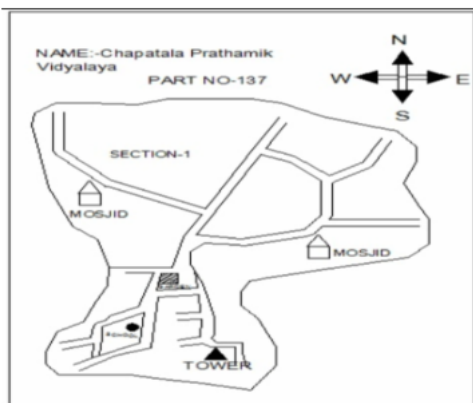

Nazri Naksha