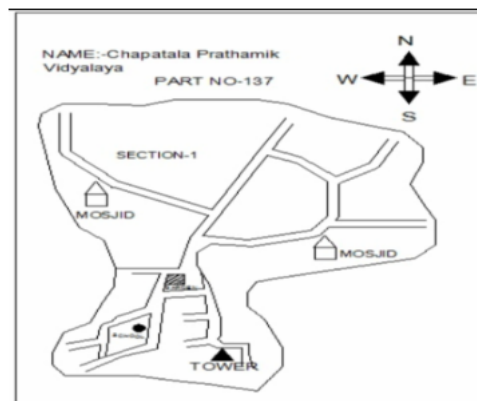

নির্বাচক নিবন্ধন আধিকারিকের স্বাক্ষর

Nazri Naksha

Google Map View

Polling Station Building Front View

Polling Station Front View

Cad View

Key MAP View

1	UJM1129162	নাম : জামেরুননেসা বিবি স্বামীর নাম: সাধু সেখ বাড়ির নং : n0038 বয়স : 70 লিঙ্গ : মহিলা	ফটো উপলব্ধ	2	UJM1215235	নাম : রোজিনা বিবি স্বামীর নাম: মুছাহক সর্দার বাড়ির নং : n0036 বয়স : 35 লিঙ্গ : মহিলা	ফটো উপলব্ধ	3	UJM1396720	নাম : রাখিয়া বিবি স্বামীর নাম: রেজাউল সেখ বাড়ির নং : n0036 বয়স : 33 লিঙ্গ : মহিলা	ফটো উপলব্ধ
4	UJM1129196	নাম : রেজাউল সেখ পিতার নাম: জেহের সেখ বাড়ির নং : n0036 বয়স : 41 লিঙ্গ : পুরুষ	ফটো উপলব্ধ	5	UJM1505692	নাম : আসরাফ সেখ পিতার নাম: মজিদ সেখ বাড়ির নং : n0036 বয়স : 21 লিঙ্গ : পুরুষ	ফটো উপলব্ধ	6	GNN2337251	নাম : পুনকা বিবি স্বামীর নাম: জেহের সেখ বাড়ির নং : n0036 বয়স : 77 লিঙ্গ : মহিলা	ফটো উপলব্ধ
7	WB/10/061/162313	নাম : আসেরা বিবি স্বামীর নাম: বান্ট মন্ডল বাড়ির নং : n0042 বয়স : 45 লিঙ্গ : মহিলা	ফটো উপলব্ধ	8	UJM1505668	নাম : আনারুল সেখ পিতার নাম: কেতাব সেখ বাড়ির নং : n0021 বয়স : 31 লিঙ্গ : পুরুষ	ফটো উপলব্ধ	9	UJM1723113	নাম : সেলিনা খাতুন স্বামীর নাম: জানারুল সেখ বাড়ির নং : n0021 বয়স : 29 লিঙ্গ : মহিলা	ফটো উপলব্ধ
10	UJM0570531	নাম : জানারুল সেখ পিতার নাম: কেতাব আলি সেখ বাড়ির নং : n0021 বয়স : 38 লিঙ্গ : পুরুষ	ফটো উপলব্ধ	11	UJM2189330	নাম : সুরেজান বিবি স্বামীর নাম: কেতাব আলি সেখ বাড়ির নং : n0021 বয়স : 61 লিঙ্গ : মহিলা	ফটো উপলব্ধ	12	WB/10/061/162155	নাম : মদিনা সেখ পিতার নাম: রহিমবক্স সেখ বাড়ির নং : n0021 বয়স : 49 লিঙ্গ : মহিলা	ফটো উপলব্ধ
13	GNN2539310	নাম : কুলছোন বিবি স্বামীর নাম: সাইফুল সেখ বাড়ির নং : n0021 বয়স : 38 লিঙ্গ : মহিলা	ফটো উপলব্ধ	14	UJM2189199	নাম : কহিনা বিবি স্বামীর নাম: সিফাত সেখ বাড়ির নং : n0021 বয়স : 49 লিঙ্গ : মহিলা	ফটো উপলব্ধ	15	UJM2189223	নাম : সিফাত সেখ পিতার নাম: রহিমবক্স সেখ বাড়ির নং : n0021 বয়স : 53 লিঙ্গ : পুরুষ	ফটো উপলব্ধ
16	GNN2057719	নাম : পারভিনা বিবি স্বামীর নাম: ইফাত সেখ বাড়ির নং : n0021 বয়স : 42 লিঙ্গ : মহিলা	ফটো উপলব্ধ	17	UJM2195717	নাম : ইফাত সেখ পিতার নাম: রহিমবক্স সেখ বাড়ির নং : n0021 বয়স : 55 লিঙ্গ : পুরুষ	ফটো উপলব্ধ	18	UJM2189314	নাম : কেতাব আলি সেখ পিতার নাম: রহিমবক্স সেখ বাড়ির নং : n0021 বয়স : 66 লিঙ্গ : পুরুষ	ফটো উপলব্ধ
19	UJM1925239	নাম : মদিনা বিবি স্বামীর নাম: আসরাফ সেখ বাড়ির নং : 0036 বয়স : 26 লিঙ্গ : মহিলা	ফটো উপলব্ধ	20	UJM1925353	নাম : সরমাতোন খাতুন স্বামীর নাম: ফিরোজ সর্দার বাড়ির নং : n0230 বয়স : 26 লিঙ্গ : মহিলা	ফটো উপলব্ধ	21	UJM1925379	নাম : সাবিনা খাতুন পিতার নাম: আলারদিন সেখ বাড়ির নং : 0025 বয়স : 28 লিঙ্গ : মহিলা	ফটো উপলব্ধ
22	UJM1925213	নাম : মমতাজ বিবি স্বামীর নাম: আলান সেখ বাড়ির নং : n0036 বয়স : 21 লিঙ্গ : মহিলা	ফটো উপলব্ধ	23	UJM1925296	নাম : সুপিয়া খাতুন স্বামীর নাম: মুসরেকিন সর্দার বাড়ির নং : 0080 বয়স : 26 লিঙ্গ : মহিলা	ফটো উপলব্ধ	24	UJM1925338	নাম : মোসাঃ আকিলা খাতুন স্বামীর নাম: সেলিম মন্ডল বাড়ির নং : 0004 বয়স : 27 লিঙ্গ : মহিলা	ফটো উপলব্ধ
25	UJM1793611	নাম : লালটু সেখ পিতার নাম: সিফাত সেখ বাড়ির নং : n0021 বয়স : 28 লিঙ্গ : পুরুষ	ফটো উপলব্ধ	26	UJM1925387	নাম : সামিনা বিবি স্বামীর নাম: মিরজাহান মন্ডল বাড়ির নং : 0105 বয়স : 26 লিঙ্গ : মহিলা	ফটো উপলব্ধ	27	UJM1913045	নাম : সারেজান খাতুন পিতার নাম: ইসমাইল সর্দার বাড়ির নং : n0197 বয়স : 48 লিঙ্গ : মহিলা	ফটো উপলব্ধ
28	UJM1913060	নাম : সাইনাতুন খাতুন স্বামীর নাম: সুরজ সর্দার বাড়ির নং : 0059 বয়স : 27 লিঙ্গ : মহিলা	ফটো উপলব্ধ	29	UJM1913086	নাম : সাহানাজ বিবি স্বামীর নাম: মিত্রন সেখ বাড়ির নং : n0249 বয়স : 36 লিঙ্গ : মহিলা	ফটো উপলব্ধ	30	UJM1866664	নাম : মলিনা বিবি পিতার নাম: আফাজুদ্দিন মন্ডল বাড়ির নং : n0197 বয়স : 27 লিঙ্গ : মহিলা	ফটো উপলব্ধ