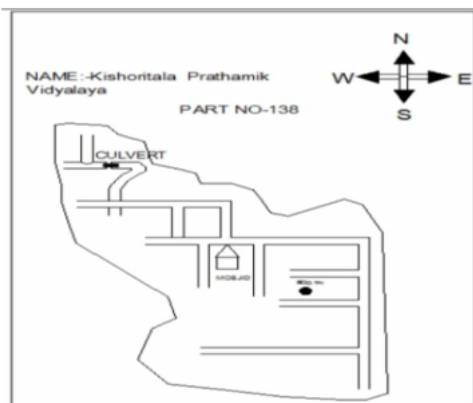

Nazri Naksha