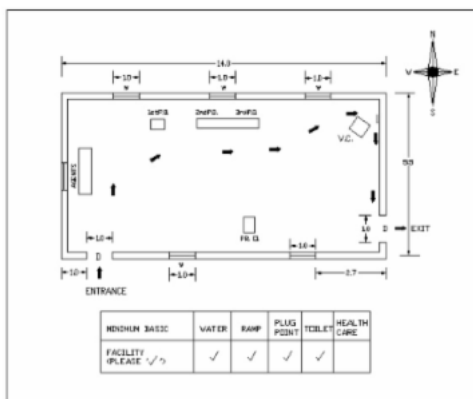

নির্বাচক নিবন্ধন আধিকারিকের স্বাক্ষর

Nazri Naksha

Google Map View

Polling Station Building Front View

Polling Station Front View

Cad View

Key MAP View

1 নাম : সেলিনা খাতুন পিতার নাম: ওয়াসেল মণ্ডল বাড়ির নং : নীল বয়স : 35 লিঙ্গ : মহিলা	UJM1864131 ফটো উপলব্ধ	2 নাম : কামালউদ্দিন মন্ডল পিতার নাম: খেজমতুল্লা মন্ডল বাড়ির নং : n0032 বয়স : 58 লিঙ্গ : পুরুষ	WB/10/061/156117 ফটো উপলব্ধ	3 নাম : জামালউদ্দিন মন্ডল পিতার নাম: খেজমতুল্লা মন্ডল বাড়ির নং : n0032 বয়স : 48 লিঙ্গ : পুরুষ	UJM2200186 ফটো উপলব্ধ
4 নাম : রোকিয়া বেগম স্বামীর নাম: খেজমতুল্লা মণ্ডল বাড়ির নং : n0032 বয়স : 78 লিঙ্গ : মহিলা	WB/10/061/156116 ফটো উপলব্ধ	5 নাম : সবিনা ইয়াসমিন স্বামীর নাম: কামালউদ্দিন মণ্ডল বাড়ির নং : n0032 বয়স : 49 লিঙ্গ : মহিলা	GNN1581016 ফটো উপলব্ধ	6 নাম : নাইদ ইস্তিয়াজ মন্ডল পিতার নাম: কামালউদ্দিন মণ্ডল বাড়ির নং : n0032 বয়স : 29 লিঙ্গ : পুরুষ	UJM1723311 ফটো উপলব্ধ
7 নাম : নূরজাহান বেগম স্বামীর নাম: জামালউদ্দিন মন্ডল বাড়ির নং : n0032 বয়স : 39 লিঙ্গ : মহিলা	GNN2264901 ফটো উপলব্ধ	8 নাম : গিয়াসুদ্দিন মন্ডল পিতার নাম: আব্দুল মজিদ মন্ডল বাড়ির নং : n0002 বয়স : 51 লিঙ্গ : পুরুষ	UJM2200871 ফটো উপলব্ধ	9 নাম : সুলেখা বিবি স্বামীর নাম: গিয়াসুদ্দিন মন্ডল বাড়ির নং : n0002 বয়স : 34 লিঙ্গ : মহিলা	UJM1397033 ফটো উপলব্ধ
10 নাম : সাইদুল মন্ডল পিতার নাম: আব্দুল মজিদ মন্ডল বাড়ির নং : n0002 বয়স : 49 লিঙ্গ : পুরুষ	WB/10/061/156184 ফটো উপলব্ধ	11 নাম : রেখা বিবি স্বামীর নাম: সাইদুল মণ্ডল বাড়ির নং : n0002 বয়স : 43 লিঙ্গ : মহিলা	UJM0575506 ফটো উপলব্ধ	12 নাম : ভাদুজান বিবি স্বামীর নাম: নূরবক্স মন্ডল বাড়ির নং : n0001 বয়স : 71 লিঙ্গ : মহিলা	WB/10/061/156166 ফটো উপলব্ধ
13 নাম : আসরাফুল মন্ডল পিতার নাম: নূরবক্স মন্ডল বাড়ির নং : n0001 বয়স : 38 লিঙ্গ : পুরুষ	GNN2538635 ফটো উপলব্ধ	14 নাম : জিবল্লা বিবি স্বামীর নাম: আব্দুল মজিদ মন্ডল বাড়ির নং : n0002 বয়স : 81 লিঙ্গ : মহিলা	UJM2200863 ফটো উপলব্ধ	15 নাম : তাহাজ্জিন সেখ পিতার নাম: সুলতান সেখ বাড়ির নং : n0082 বয়স : 57 লিঙ্গ : পুরুষ	GNN2616969 ফটো উপলব্ধ
16 নাম : রিয়াজুল ইসলাম পিতার নাম: সুলতান সেখ বাড়ির নং : n0082 বয়স : 59 লিঙ্গ : পুরুষ	WB/10/061/156310 ফটো উপলব্ধ	17 নাম : সামাদ মন্ডল পিতার নাম: লালচাঁদ মন্ডল বাড়ির নং : n0078 বয়স : 33 লিঙ্গ : পুরুষ	UJM1397066 ফটো উপলব্ধ	18 নাম : সোনালী খাতুন বিবি স্বামীর নাম: সামাদ মন্ডল বাড়ির নং : n0078 বয়স : 33 লিঙ্গ : মহিলা	UJM1506427 ফটো উপলব্ধ
19 নাম : সাহেব মণ্ডল পিতার নাম: লালন মণ্ডল বাড়ির নং : n0078 বয়স : 40 লিঙ্গ : পুরুষ	UJM0575084 ফটো উপলব্ধ	20 নাম : সেলিম মণ্ডল পিতার নাম: লালচাঁদ মণ্ডল বাড়ির নং : n0078 বয়স : 43 লিঙ্গ : পুরুষ	GNN2055994 ফটো উপলব্ধ	21 নাম : সেলিনা বিবি স্বামীর নাম: লালন মন্ডল বাড়ির নং : n0078 বয়স : 61 লিঙ্গ : মহিলা	WB/10/061/156053 ফটো উপলব্ধ
22 নাম : মোঃ মানারুল ইসলাম মালিখ্যা পিতার নাম: নজরুল মালিখ্যা বাড়ির নং : n0047 বয়স : 34 লিঙ্গ : পুরুষ	UJM1215516 ফটো উপলব্ধ	23 নাম : শরিফুল ইসলাম পিতার নাম: বরকুল মণ্ডল বাড়ির নং : n0047 বয়স : 35 লিঙ্গ : পুরুষ	UJM1129295 ফটো উপলব্ধ	24 নাম : আঙ্গুরা বিবি স্বামীর নাম: সাইদুল মণ্ডল বাড়ির নং : n0047 বয়স : 48 লিঙ্গ : মহিলা	GNN2264919 ফটো উপলব্ধ
25 নাম : সারজুমা খাতুন বিবি স্বামীর নাম: সাইফুল মন্ডল বাড়ির নং : n0047 বয়স : 35 লিঙ্গ : মহিলা	UJM1316868 ফটো উপলব্ধ	26 নাম : সায়রাতন বিবি স্বামীর নাম: রবকুল মন্ডল বাড়ির নং : n0047 বয়স : 81 লিঙ্গ : মহিলা	WB/10/061/156075 ফটো উপলব্ধ	27 নাম : সহিদা বিবি স্বামীর নাম: উম্মার মালিখ্যা বাড়ির নং : n0085 বয়স : 71 লিঙ্গ : মহিলা	WB/10/061/156189 ফটো উপলব্ধ
28 নাম : সাহাবুদ্দিন মালিখ্যা পিতার নাম: আওয়াল মালিখ্যা বাড়ির নং : n0075 বয়স : 31 লিঙ্গ : পুরুষ	UJM1506492 ফটো উপলব্ধ	29 নাম : ববিন মালিখ্যা পিতার নাম: আওয়াল মালিখ্যা বাড়ির নং : n0075 বয়স : 37 লিঙ্গ : পুরুষ	GNN2692952 ফটো উপলব্ধ	30 নাম : বেদানা বিবি স্বামীর নাম: আওয়াল মালিখ্যা বাড়ির নং : n0075 বয়স : 61 লিঙ্গ : মহিলা	WB/10/061/156224 ফটো উপলব্ধ