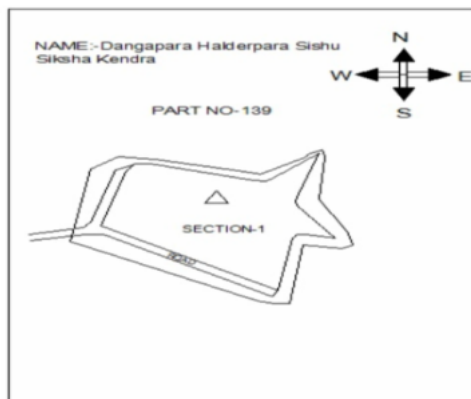

Nazri Naksha