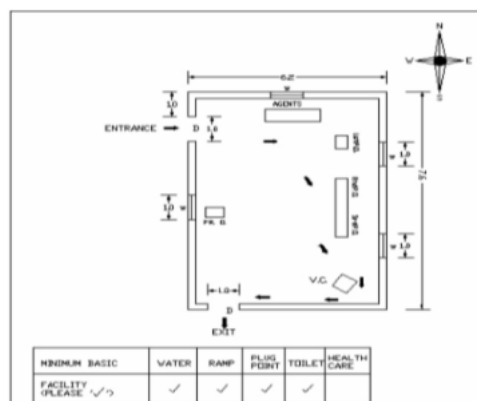

নির্বাচক নিবন্ধন আধিকারিকের স্বাক্ষর

Nazri Naksha

Google Map View

Polling Station Building Front View

Polling Station Front View

Cad View

Key MAP View

1 নাম : সুফিয়া বিবি স্বামীর নাম: জোনাপ মোল্লা বাড়ির নং : n0018 বয়স : 51 লিঙ্গ : মহিলা	GNN1336601	ফটো উপলব্ধ	2 নাম : সুকলাল মোল্লা পিতার নাম: দুখু মোল্লা বাড়ির নং : n0018 বয়স : 71 লিঙ্গ : পুরুষ	GNN133673	ফটো উপলব্ধ	3 নাম : সহিদুল মোল্লা পিতার নাম: সুকলাল মোল্লা বাড়ির নং : n0018 বয়স : 49 লিঙ্গ : পুরুষ	GNN2050557	ফটো উপলব্ধ
4 নাম : আমোদী বিবি স্বামীর নাম: আক্কাচ মোল্লা বাড়ির নং : n0018 বয়স : 75 লিঙ্গ : মহিলা	GNN1333780	ফটো উপলব্ধ	5 নাম : আখেরন বিবি স্বামীর নাম: মিকাইল মোল্লা বাড়ির নং : n0018 বয়স : 63 লিঙ্গ : মহিলা	GNN1335751	ফটো উপলব্ধ	6 নাম : হাসিবুল রহমান মোল্লা পিতার নাম: মিকাইল মোল্লা বাড়ির নং : n0018 বয়স : 51 লিঙ্গ : পুরুষ	GNN1574557	ফটো উপলব্ধ
7 নাম : মাসেদুল মোল্লা পিতার নাম: মিকাইল মোল্লা বাড়ির নং : n0018 বয়স : 37 লিঙ্গ : পুরুষ	GNN2775880	ফটো উপলব্ধ	8 নাম : আক্কেল মোল্লা পিতার নাম: আলমিন মোল্লা বাড়ির নং : n0018 বয়স : 68 লিঙ্গ : পুরুষ	GNN1332501	ফটো উপলব্ধ	9 নাম : আরবিয়া বিবি স্বামীর নাম: আক্কেল মোল্লা বাড়ির নং : n0018 বয়স : 66 লিঙ্গ : মহিলা	GNN1332691	ফটো উপলব্ধ
10 নাম : ইস্তাজুল মোল্লা পিতার নাম: মহম্মদ আলি মোল্লা বাড়ির নং : n0018 বয়স : 40 লিঙ্গ : পুরুষ	GNN2331932	ফটো উপলব্ধ	11 নাম : আহাম্মদ মোল্লা পিতার নাম: আলমিন মোল্লা বাড়ির নং : n0018 বয়স : 61 লিঙ্গ : পুরুষ	GNN2050573	ফটো উপলব্ধ	12 নাম : নুরসেদা বিবি স্বামীর নাম: আহাম্মদ মোল্লা বাড়ির নং : n0018 বয়স : 55 লিঙ্গ : মহিলা	GNN2511954	ফটো উপলব্ধ
13 নাম : আজমা খাতুন পিতার নাম: সাহাজাহান মন্ডল বাড়ির নং : n0019 বয়স : 50 লিঙ্গ : মহিলা	GNN1581693	ফটো উপলব্ধ	14 নাম : নাসিমা বিবি স্বামীর নাম: তমসের সেখ বাড়ির নং : n0044 বয়স : 34 লিঙ্গ : মহিলা	GNN2052538	ফটো উপলব্ধ	15 নাম : আনসার সেখ পিতার নাম: উকিল সেখ বাড়ির নং : n0044 বয়স : 44 লিঙ্গ : পুরুষ	GNN1578228	ফটো উপলব্ধ
16 নাম : নয়নতারা বিবি স্বামীর নাম: জাম্মাত সেখ বাড়ির নং : n0044 বয়স : 49 লিঙ্গ : মহিলা	GNN1574367	ফটো উপলব্ধ	17 নাম : ফুলেশ্বর বিবি স্বামীর নাম: জম্হের সেখ বাড়ির নং : n0044 বয়স : 45 লিঙ্গ : মহিলা	GNN2051167	ফটো উপলব্ধ	18 নাম : উর্মিলা বিবি স্বামীর নাম: আনসার সেখ বাড়ির নং : n0044 বয়স : 38 লিঙ্গ : মহিলা	UJM0579284	ফটো উপলব্ধ
19 নাম : ফেরদোসী বিবি স্বামীর নাম: হাসিবুল সেখ বাড়ির নং : n0044 বয়স : 34 লিঙ্গ : মহিলা	UJM1631621	ফটো উপলব্ধ	20 নাম : নওসাদ সেখ পিতার নাম: জাম্মাত সেখ বাড়ির নং : n0044 বয়স : 32 লিঙ্গ : পুরুষ	UJM1397728	ফটো উপলব্ধ	21 নাম : তানজিয়াবা খাতুন পিতার নাম: গাজী রহমান সেখ বাড়ির নং : n0044 বয়স : 30 লিঙ্গ : মহিলা	UJM1631639	ফটো উপলব্ধ
22 নাম : ওজিফা বিবি স্বামীর নাম: জিল্লার রহমান মোল্লা বাড়ির নং : n0018 বয়স : 81 লিঙ্গ : মহিলা	GNN1574938	ফটো উপলব্ধ	23 নাম : আনারুল ইসলাম মোল্লা পিতার নাম: জিল্লার রহমান মোল্লা বাড়ির নং : n0018 বয়স : 55 লিঙ্গ : পুরুষ	WB/10/061/147003	ফটো উপলব্ধ	24 নাম : জোনাপ মোল্লা পিতার নাম: ইল্ল মোল্লা বাড়ির নং : n0018 বয়স : 56 লিঙ্গ : পুরুষ	GNN1333889	ফটো উপলব্ধ
25 নাম : ফয়জুল মন্ডল পিতার নাম: হামেদ মন্ডল বাড়ির নং : n0019 বয়স : 59 লিঙ্গ : পুরুষ	GNN1576685	ফটো উপলব্ধ	26 নাম : মেহেরুল্লাহ বিবি স্বামীর নাম: ফৈজুল মন্ডল বাড়ির নং : n0019 বয়স : 56 লিঙ্গ : মহিলা	UJM2211951	ফটো উপলব্ধ	27 নাম : মাইনুল ইসলাম সেখ পিতার নাম: আসরাফ সেখ বাড়ির নং : n0019 বয়স : 48 লিঙ্গ : পুরুষ	UJM1317213	ফটো উপলব্ধ
28 নাম : তাজিয়া বিবি স্বামীর নাম: সফিকুল সেখ বাড়ির নং : n0019 বয়স : 47 লিঙ্গ : মহিলা	GNN2616258	ফটো উপলব্ধ	29 নাম : সাজিমা বিবি স্বামীর নাম: মাইনুল সেখ বাড়ির নং : n0019 বয়স : 43 লিঙ্গ : মহিলা	GNN2330876	ফটো উপলব্ধ	30 নাম : তারমিনা খাতুন পিতার নাম: ওরঙ্গজেব মণ্ডল বাড়ির নং : n0019 বয়স : 37 লিঙ্গ : মহিলা	GNN2776276	ফটো উপলব্ধ