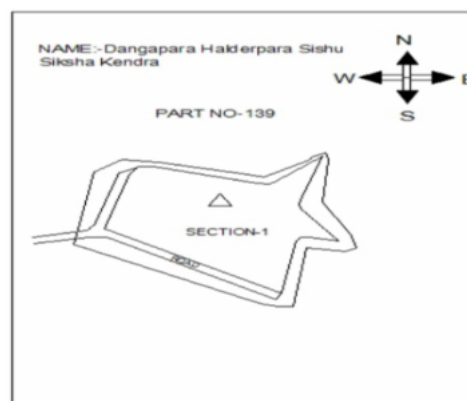

নির্বাচক নিবন্ধন আধিকারিকের স্বাক্ষর

Nazri Naksha

Google Map View

Polling Station Building Front View

Polling Station Front View

Cad View

Key MAP View

1 নাম : সুফিয়া বিবি স্বামীর নাম: জোনাপ মোল্লা বাড়ির নং : n0018 বয়স : 51 লিঙ্গ : মহিলা	GNN1336601	ফটো উপলব্ধ	2 নাম : সুকলাল মোল্লা পিতার নাম: দুখু মোল্লা বাড়ির নং : n0018 বয়স : 71 লিঙ্গ : পুরুষ	GNN133673	ফটো উপলব্ধ	3 নাম : সহিদুল মোল্লা পিতার নাম: সুকলাল মোল্লা বাড়ির নং : n0018 বয়স : 49 লিঙ্গ : পুরুষ	GNN2050557	ফটো উপলব্ধ
4 নাম : আমোদী বিবি স্বামীর নাম: আক্কাচ মোল্লা বাড়ির নং : n0018 বয়স : 75 লিঙ্গ : মহিলা	GNN1333780	ফটো উপলব্ধ	5 নাম : আখেরন বিবি স্বামীর নাম: মিকাইল মোল্লা বাড়ির নং : n0018 বয়স : 63 লিঙ্গ : মহিলা	GNN1335751	ফটো উপলব্ধ	6 নাম : হাসিবুল রহমান মোল্লা পিতার নাম: মিকাইল মোল্লা বাড়ির নং : n0018 বয়স : 51 লিঙ্গ : পুরুষ	GNN1574557	ফটো উপলব্ধ
7 নাম : মাসেদুল মোল্লা পিতার নাম: মিকাইল মোল্লা বাড়ির নং : n0018 বয়স : 37 লিঙ্গ : পুরুষ	GNN2775880	ফটো উপলব্ধ	8 নাম : আক্কেল মোল্লা পিতার নাম: আলমিন মোল্লা বাড়ির নং : n0018 বয়স : 68 লিঙ্গ : পুরুষ	GNN1332501	ফটো উপলব্ধ	9 নাম : আরবিয়া বিবি স্বামীর নাম: আক্কেল মোল্লা বাড়ির নং : n0018 বয়স : 66 লিঙ্গ : মহিলা	GNN1332691	ফটো উপলব্ধ
10 নাম : ইস্তাজুল মোল্লা পিতার নাম: মহম্মদ আলি মোল্লা বাড়ির নং : n0018 বয়স : 40 লিঙ্গ : পুরুষ	GNN2331932	ফটো উপলব্ধ	11 নাম : আহাম্মদ মোল্লা পিতার নাম: আলমিন মোল্লা বাড়ির নং : n0018 বয়স : 61 লিঙ্গ : পুরুষ	GNN2050573	ফটো উপলব্ধ	12 নাম : নুরসেদা বিবি স্বামীর নাম: আহাম্মদ মোল্লা বাড়ির নং : n0018 বয়স : 55 লিঙ্গ : মহিলা	GNN2511954	ফটো উপলব্ধ
13 নাম : আজমা খাতুন পিতার নাম: সাহাজাহান মন্ডল বাড়ির নং : n0019 বয়স : 50 লিঙ্গ : মহিলা	GNN1581693	ফটো উপলব্ধ	14 নাম : নাসিমা বিবি স্বামীর নাম: তমসের সেখ বাড়ির নং : n0044 বয়স : 34 লিঙ্গ : মহিলা	GNN2052538	ফটো উপলব্ধ	15 নাম : আনসার সেখ পিতার নাম: উকিল সেখ বাড়ির নং : n0044 বয়স : 44 লিঙ্গ : পুরুষ	GNN1578228	ফটো উপলব্ধ
16 নাম : নয়নতারা বিবি স্বামীর নাম: জাম্মাত সেখ বাড়ির নং : n0044 বয়স : 49 লিঙ্গ : মহিলা	GNN1574367	ফটো উপলব্ধ	17 নাম : ফুলেশ্বর বিবি স্বামীর নাম: জম্হের সেখ বাড়ির নং : n0044 বয়স : 45 লিঙ্গ : মহিলা	GNN2051167	ফটো উপলব্ধ	18 নাম : উর্মিলা বিবি স্বামীর নাম: আনসার সেখ বাড়ির নং : n0044 বয়স : 38 লিঙ্গ : মহিলা	UJM0579284	ফটো উপলব্ধ
19 নাম : ফেরদোসী বিবি স্বামীর নাম: হাসিবুল সেখ বাড়ির নং : n0044 বয়স : 34 লিঙ্গ : মহিলা	UJM1631621	ফটো উপলব্ধ	20 নাম : নওসাদ সেখ পিতার নাম: জাম্মাত সেখ বাড়ির নং : n0044 বয়স : 32 লিঙ্গ : পুরুষ	UJM1397728	ফটো উপলব্ধ	21 নাম : তানজিয়াবা খাতুন পিতার নাম: গাজী রহমান সেখ বাড়ির নং : n0044 বয়স : 30 লিঙ্গ : মহিলা	UJM1631639	ফটো উপলব্ধ
22 নাম : ওজিফা বিবি স্বামীর নাম: জিল্লার রহমান মোল্লা বাড়ির নং : n0018 বয়স : 81 লিঙ্গ : মহিলা	GNN1574938	ফটো উপলব্ধ	23 নাম : আনারুল ইসলাম মোল্লা পিতার নাম: জিল্লার রহমান মোল্লা বাড়ির নং : n0018 বয়স : 55 লিঙ্গ : পুরুষ	WB/10/061/147003	ফটো উপলব্ধ	24 নাম : জোনাপ মোল্লা পিতার নাম: ইল্ল মোল্লা বাড়ির নং : n0018 বয়স : 56 লিঙ্গ : পুরুষ	GNN1333889	ফটো উপলব্ধ
25 নাম : ফয়জুল মন্ডল পিতার নাম: হামেদ মন্ডল বাড়ির নং : n0019 বয়স : 59 লিঙ্গ : পুরুষ	GNN1576685	ফটো উপলব্ধ	26 নাম : মেহেরুল্লাহ বিবি স্বামীর নাম: ফৈজুল মন্ডল বাড়ির নং : n0019 বয়স : 56 লিঙ্গ : মহিলা	UJM2211951	ফটো উপলব্ধ	27 নাম : মাইনুল ইসলাম সেখ পিতার নাম: আসরাফ সেখ বাড়ির নং : n0019 বয়স : 48 লিঙ্গ : পুরুষ	UJM1317213	ফটো উপলব্ধ
28 নাম : তাজিয়া বিবি স্বামীর নাম: সফিকুল সেখ বাড়ির নং : n0019 বয়স : 47 লিঙ্গ : মহিলা	GNN2616258	ফটো উপলব্ধ	29 নাম : সাজিমা বিবি স্বামীর নাম: মাইনুল সেখ বাড়ির নং : n0019 বয়স : 43 লিঙ্গ : মহিলা	GNN2330876	ফটো উপলব্ধ	30 নাম : তারমিনা খাতুন পিতার নাম: ওরঙ্গজেব মণ্ডল বাড়ির নং : n0019 বয়স : 37 লিঙ্গ : মহিলা	GNN2776276	ফটো উপলব্ধ