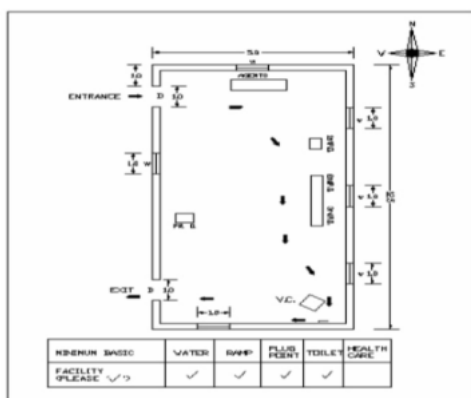

নির্বাচক নিবন্ধন আধিকারিকের স্বাক্ষর

Nazri Naksha

Google Map View

Polling Station Building Front View

Polling Station Front View

Cad View

Key MAP View

1 নাম : মেহেগার স্বামীর নাম : এছেন ধনী বাড়ির নং : n0054 বয়স : 79 লিঙ্গ : মহিলা	GNN1599992 ফটো উপলব্ধ	2 নাম : মহম্মদ মোস্তাফা সেখ পিতার নাম : ফনী সেখ বাড়ির নং : n0054 বয়স : 76 লিঙ্গ : পুরুষ	GNN1578350 ফটো উপলব্ধ	3 নাম : সামসুন বেওয়া স্বামীর নাম : পাতান সেখ বাড়ির নং : n0041 বয়স : 83 লিঙ্গ : মহিলা	WB/10/061/147163 ফটো উপলব্ধ
4 নাম : আহানারা বিবি স্বামীর নাম : ইয়ানোস সেখ বাড়ির নং : n0041 বয়স : 63 লিঙ্গ : মহিলা	GNN2052017 ফটো উপলব্ধ	5 নাম : ইয়ানোস সেখ পিতার নাম : দাউদ সেখ বাড়ির নং : n0041 বয়স : 68 লিঙ্গ : পুরুষ	GNN2052009 ফটো উপলব্ধ	6 নাম : আছোরা বিবি স্বামীর নাম : আমোদ সেখ বাড়ির নং : n0041 বয়স : 68 লিঙ্গ : মহিলা	UJM2212306 ফটো উপলব্ধ
7 নাম : আমোদ আলি সেখ পিতার নাম : দাউদ সেখ বাড়ির নং : n0041 বয়স : 73 লিঙ্গ : পুরুষ	GNN1335959 ফটো উপলব্ধ	8 নাম : সফিকুল সেখ পিতার নাম : মোহনলাল সেখ বাড়ির নং : n0034 বয়স : 30 লিঙ্গ : পুরুষ	UJM1631860 ফটো উপলব্ধ	9 নাম : জাহাঙ্গীরা বিবি স্বামীর নাম : সিরাজ সেখ বাড়ির নং : n0034 বয়স : 40 লিঙ্গ : মহিলা	GNN2690956 ফটো উপলব্ধ
10 নাম : হাসেনা বিবি স্বামীর নাম : মনিরুল ইসলাম সেখ বাড়ির নং : n0034 বয়স : 46 লিঙ্গ : মহিলা	GNN2331106 ফটো উপলব্ধ	11 নাম : তানজিরা বিবি স্বামীর নাম : আহাজুল সেখ বাড়ির নং : n0034 বয়স : 53 লিঙ্গ : মহিলা	GNN1335652 ফটো উপলব্ধ	12 নাম : মানোয়ার সেখ পিতার নাম : আসমত সেখ বাড়ির নং : n0034 বয়স : 56 লিঙ্গ : পুরুষ	WB/10/061/147156 ফটো উপলব্ধ
13 নাম : চম্পা বিবি স্বামীর নাম : নূর ইসলাম সেখ বাড়ির নং : n0034 বয়স : 41 লিঙ্গ : মহিলা	GNN2331098 ফটো উপলব্ধ	14 নাম : সেলিনা বিবি স্বামীর নাম : ধুলু সেখ বাড়ির নং : n0034 বয়স : 58 লিঙ্গ : মহিলা	UJM2212207 ফটো উপলব্ধ	15 নাম : ধুলু সেখ পিতার নাম : রহমান সেখ বাড়ির নং : n0034 বয়স : 63 লিঙ্গ : পুরুষ	GNN2051175 ফটো উপলব্ধ
16 নাম : জুল হোসেন সেখ পিতার নাম : জলু সেখ বাড়ির নং : n0034 বয়স : 35 লিঙ্গ : পুরুষ	UJM1397918 ফটো উপলব্ধ	17 নাম : রওশন বিবি স্বামীর নাম : জলু সেখ বাড়ির নং : n0034 বয়স : 61 লিঙ্গ : মহিলা	GNN1582378 ফটো উপলব্ধ	18 নাম : জলু সেখ পিতার নাম : রহমান সেখ বাড়ির নং : n0034 বয়স : 63 লিঙ্গ : পুরুষ	GNN1336098 ফটো উপলব্ধ
19 নাম : নূর ইসলাম সেখ পিতার নাম : ফুরকান সেখ বাড়ির নং : n0034 বয়স : 49 লিঙ্গ : পুরুষ	GNN2331973 ফটো উপলব্ধ	20 নাম : সিরাজুল সেখ পিতার নাম : ফুরকান সেখ বাড়ির নং : n0034 বয়স : 51 লিঙ্গ : পুরুষ	GNN2051217 ফটো উপলব্ধ	21 নাম : মনিরুল সেখ পিতার নাম : ফুরকান সেখ বাড়ির নং : n0034 বয়স : 53 লিঙ্গ : পুরুষ	GNN2051209 ফটো উপলব্ধ
22 নাম : মিরাজুল সেখ পিতার নাম : ফুরকান সেখ বাড়ির নং : n0034 বয়স : 56 লিঙ্গ : পুরুষ	GNN2331080 ফটো উপলব্ধ	23 নাম : আদরী বেওয়া স্বামীর নাম : ফুরকান সেখ বাড়ির নং : n0034 বয়স : 75 লিঙ্গ : মহিলা	GNN1599950 ফটো উপলব্ধ	24 নাম : আজাবুল সরকার পিতার নাম : মেজেন সরকার বাড়ির নং : n0061 বয়স : 53 লিঙ্গ : পুরুষ	GNN1577709 ফটো উপলব্ধ
25 নাম : ফুলকলি বিবি স্বামীর নাম : ফাসেকুল সরকার বাড়ির নং : n0061 বয়স : 43 লিঙ্গ : মহিলা	GNN2536779 ফটো উপলব্ধ	26 নাম : রিকসোনা বিবি স্বামীর নাম : পল্টু সেখ বাড়ির নং : n0039 বয়স : 30 লিঙ্গ : মহিলা	UJM1632132 ফটো উপলব্ধ	27 নাম : ফিরোজা বিবি স্বামীর নাম : মতিকুল সেখ বাড়ির নং : n0039 বয়স : 33 লিঙ্গ : মহিলা	UJM1507193 ফটো উপলব্ধ
28 নাম : মতিকুল সেখ পিতার নাম : সুকুর সেখ বাড়ির নং : n0039 বয়স : 36 লিঙ্গ : পুরুষ	UJM1216019 ফটো উপলব্ধ	29 নাম : আবেদা বিবি স্বামীর নাম : আনোয়ার হোসেন মন্ডল বাড়ির নং : n0089 বয়স : 59 লিঙ্গ : মহিলা	GNN0040923 ফটো উপলব্ধ	30 নাম : কাবিরুল্লাহ সাবিবি স্বামীর নাম : সহিদুল মণ্ডল বাড়ির নং : n0123 বয়স : 56 লিঙ্গ : মহিলা	GNN1600089 ফটো উপলব্ধ