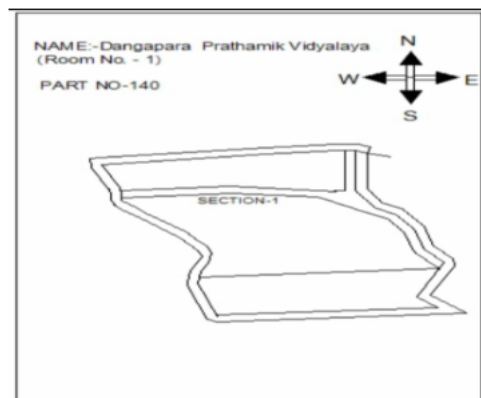

নির্বাচক নিবন্ধন আধিকারিকের স্বাক্ষর

Nazri Naksha

Google Map View

Polling Station Building Front View

Polling Station Front View

Cad View

Key MAP View

1 নাম : মেহেগার স্বামীর নাম : এছেন ধনী বাড়ির নং : n0054 বয়স : 79 লিঙ্গ : মহিলা	GNN1599992 ফটো উপলব্ধ	2 নাম : মহম্মদ মোস্তাফা সেখ পিতার নাম : ফনী সেখ বাড়ির নং : n0054 বয়স : 76 লিঙ্গ : পুরুষ	GNN1578350 ফটো উপলব্ধ	3 নাম : সামসুন বেওয়া স্বামীর নাম : পাতান সেখ বাড়ির নং : n0041 বয়স : 83 লিঙ্গ : মহিলা	WB/10/061/147163 ফটো উপলব্ধ
4 নাম : আহানারা বিবি স্বামীর নাম : ইয়ানোস সেখ বাড়ির নং : n0041 বয়স : 63 লিঙ্গ : মহিলা	GNN2052017 ফটো উপলব্ধ	5 নাম : ইয়ানোস সেখ পিতার নাম : দাউদ সেখ বাড়ির নং : n0041 বয়স : 68 লিঙ্গ : পুরুষ	GNN2052009 ফটো উপলব্ধ	6 নাম : আছোরা বিবি স্বামীর নাম : আমোদ সেখ বাড়ির নং : n0041 বয়স : 68 লিঙ্গ : মহিলা	UJM2212306 ফটো উপলব্ধ
7 নাম : আমোদ আলি সেখ পিতার নাম : দাউদ সেখ বাড়ির নং : n0041 বয়স : 73 লিঙ্গ : পুরুষ	GNN1335959 ফটো উপলব্ধ	8 নাম : সফিকুল সেখ পিতার নাম : মোহনলাল সেখ বাড়ির নং : n0034 বয়স : 30 লিঙ্গ : পুরুষ	UJM1631860 ফটো উপলব্ধ	9 নাম : জাহাঙ্গীরা বিবি স্বামীর নাম : সিরাজ সেখ বাড়ির নং : n0034 বয়স : 40 লিঙ্গ : মহিলা	GNN2690956 ফটো উপলব্ধ
10 নাম : হাসেনা বিবি স্বামীর নাম : মনিরুল ইসলাম সেখ বাড়ির নং : n0034 বয়স : 46 লিঙ্গ : মহিলা	GNN2331106 ফটো উপলব্ধ	11 নাম : তানজিরা বিবি স্বামীর নাম : আহাজুল সেখ বাড়ির নং : n0034 বয়স : 53 লিঙ্গ : মহিলা	GNN1335652 ফটো উপলব্ধ	12 নাম : মানোয়ার সেখ পিতার নাম : আসমত সেখ বাড়ির নং : n0034 বয়স : 56 লিঙ্গ : পুরুষ	WB/10/061/147156 ফটো উপলব্ধ
13 নাম : চম্পা বিবি স্বামীর নাম : নূর ইসলাম সেখ বাড়ির নং : n0034 বয়স : 41 লিঙ্গ : মহিলা	GNN2331098 ফটো উপলব্ধ	14 নাম : সেলিনা বিবি স্বামীর নাম : ধুলু সেখ বাড়ির নং : n0034 বয়স : 58 লিঙ্গ : মহিলা	UJM2212207 ফটো উপলব্ধ	15 নাম : ধুলু সেখ পিতার নাম : রহমান সেখ বাড়ির নং : n0034 বয়স : 63 লিঙ্গ : পুরুষ	GNN2051175 ফটো উপলব্ধ
16 নাম : জুল হোসেন সেখ পিতার নাম : জলু সেখ বাড়ির নং : n0034 বয়স : 35 লিঙ্গ : পুরুষ	UJM1397918 ফটো উপলব্ধ	17 নাম : রওশন বিবি স্বামীর নাম : জলু সেখ বাড়ির নং : n0034 বয়স : 61 লিঙ্গ : মহিলা	GNN1582378 ফটো উপলব্ধ	18 নাম : জলু সেখ পিতার নাম : রহমান সেখ বাড়ির নং : n0034 বয়স : 63 লিঙ্গ : পুরুষ	GNN1336098 ফটো উপলব্ধ
19 নাম : নূর ইসলাম সেখ পিতার নাম : ফুরকান সেখ বাড়ির নং : n0034 বয়স : 49 লিঙ্গ : পুরুষ	GNN2331973 ফটো উপলব্ধ	20 নাম : সিরাজুল সেখ পিতার নাম : ফুরকান সেখ বাড়ির নং : n0034 বয়স : 51 লিঙ্গ : পুরুষ	GNN2051217 ফটো উপলব্ধ	21 নাম : মনিরুল সেখ পিতার নাম : ফুরকান সেখ বাড়ির নং : n0034 বয়স : 53 লিঙ্গ : পুরুষ	GNN2051209 ফটো উপলব্ধ
22 নাম : মিরাজুল সেখ পিতার নাম : ফুরকান সেখ বাড়ির নং : n0034 বয়স : 56 লিঙ্গ : পুরুষ	GNN2331080 ফটো উপলব্ধ	23 নাম : আদরী বেওয়া স্বামীর নাম : ফুরকান সেখ বাড়ির নং : n0034 বয়স : 75 লিঙ্গ : মহিলা	GNN1599950 ফটো উপলব্ধ	24 নাম : আজাবুল সরকার পিতার নাম : মেজেন সরকার বাড়ির নং : n0061 বয়স : 53 লিঙ্গ : পুরুষ	GNN1577709 ফটো উপলব্ধ
25 নাম : ফুলকলি বিবি স্বামীর নাম : ফাসেকুল সরকার বাড়ির নং : n0061 বয়স : 43 লিঙ্গ : মহিলা	GNN2536779 ফটো উপলব্ধ	26 নাম : রিকসোনা বিবি স্বামীর নাম : পল্টু সেখ বাড়ির নং : n0039 বয়স : 30 লিঙ্গ : মহিলা	UJM1632132 ফটো উপলব্ধ	27 নাম : ফিরোজা বিবি স্বামীর নাম : মতিকুল সেখ বাড়ির নং : n0039 বয়স : 33 লিঙ্গ : মহিলা	UJM1507193 ফটো উপলব্ধ
28 নাম : মতিকুল সেখ পিতার নাম : সুকুর সেখ বাড়ির নং : n0039 বয়স : 36 লিঙ্গ : পুরুষ	UJM1216019 ফটো উপলব্ধ	29 নাম : আবেদা বিবি স্বামীর নাম : আনোয়ার হোসেন মন্ডল বাড়ির নং : n0089 বয়স : 59 লিঙ্গ : মহিলা	GNN0040923 ফটো উপলব্ধ	30 নাম : কাবিরুল্লাহ সাবিবি স্বামীর নাম : সহিদুল মণ্ডল বাড়ির নং : n0123 বয়স : 56 লিঙ্গ : মহিলা	GNN1600089 ফটো উপলব্ধ