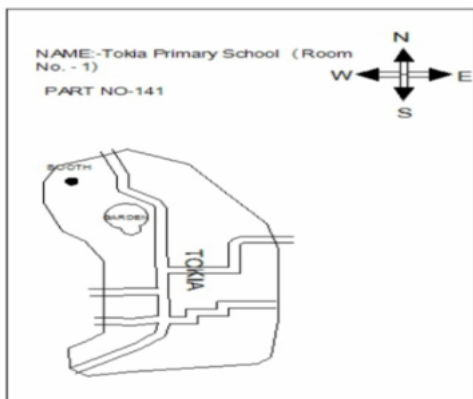

Nazri Naksha