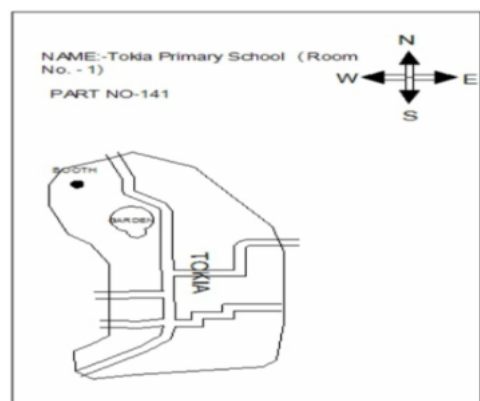

নির্বাচক নিবন্ধন আধিকারিকের স্বাক্ষর

Nazri Naksha

Google Map View

Polling Station Building Front View

Polling Station Front View

Cad View

Key MAP View

1 নাম : শাখিলা বিবি স্বামীর নাম: একলেচ সেখ বাড়ির নং : n0086 বয়স : 38 লিঙ্গ : মহিলা	GNN2534295	ফটো উপলব্ধ	2 নাম : পারুল্লা বিবি স্বামীর নাম: আকালি সেখ বাড়ির নং : n0002 বয়স : 35 লিঙ্গ : মহিলা	UJM1398387	ফটো উপলব্ধ	3 নাম : আকালি সেখ পিতার নাম: আইজদ্দিন সেখ বাড়ির নং : n0002 বয়স : 42 লিঙ্গ : পুরুষ	GNN2263812	ফটো উপলব্ধ
4 নাম : গোলেজান বিবি স্বামীর নাম: আইজদ্দিন সেখ বাড়ির নং : n0002 বয়স : 76 লিঙ্গ : মহিলা	GNN1344472	ফটো উপলব্ধ	5 নাম : শেফালি বিবি স্বামীর নাম: কিতাবদ্দিন সেখ বাড়ির নং : n0023 বয়স : 38 লিঙ্গ : মহিলা	GNN2534071	ফটো উপলব্ধ	6 নাম : কিতাবদ্দিন সেখ পিতার নাম: আব্বাস সেখ বাড়ির নং : n0023 বয়স : 40 লিঙ্গ : পুরুষ	GNN2534063	ফটো উপলব্ধ
7 নাম : হাদেছা বিবি স্বামীর নাম: আব্বাস সেখ বাড়ির নং : n0023 বয়স : 51 লিঙ্গ : মহিলা	GNN1340892	ফটো উপলব্ধ	8 নাম : আব্দুল খালেক মণ্ডল পিতার নাম: ছুরমান মণ্ডল বাড়ির নং : n0052 বয়স : 57 লিঙ্গ : পুরুষ	WB/10/061/138072	ফটো উপলব্ধ	9 নাম : হানুফা বিবি স্বামীর নাম: আব্দুল খালেক মণ্ডল বাড়ির নং : n0052 বয়স : 49 লিঙ্গ : মহিলা	GNN1578731	ফটো উপলব্ধ
10 নাম : শাবানা জ বিবি পিতার নাম: জানারুল সেখ বাড়ির নং : n0017 বয়স : 34 লিঙ্গ : মহিলা	UJM1317767	ফটো উপলব্ধ	11 নাম : হাসিনা বিবি স্বামীর নাম: জানারুল ইসলাম সেখ বাড়ির নং : n0017 বয়স : 54 লিঙ্গ : মহিলা	GNN1340835	ফটো উপলব্ধ	12 নাম : জানারুল ইসলাম সেখ পিতার নাম: নিয়ামত সেখ বাড়ির নং : n0017 বয়স : 59 লিঙ্গ : পুরুষ	GNN1340843	ফটো উপলব্ধ
13 নাম : মর্জিনা বিবি স্বামীর নাম: নিয়ামত সেখ বাড়ির নং : n0017 বয়স : 79 লিঙ্গ : মহিলা	GNN1341551	ফটো উপলব্ধ	14 নাম : লিলুফা বিবি স্বামীর নাম: আজরাইল সেখ বাড়ির নং : n0033 বয়স : 36 লিঙ্গ : মহিলা	GNN2774669	ফটো উপলব্ধ	15 নাম : আজরাইল সেখ পিতার নাম: আলিমদ্দিন সেখ বাড়ির নং : n0033 বয়স : 40 লিঙ্গ : পুরুষ	GNN2534170	ফটো উপলব্ধ
16 নাম : মনোয়ারা বিবি স্বামীর নাম: মহাসেন আলি সেখ বাড়ির নং : n0033 বয়স : 46 লিঙ্গ : মহিলা	GNN2534196	ফটো উপলব্ধ	17 নাম : সামিনুর ইসলাম পিতার নাম: কাবাজ্জদ্দিন সেখ বাড়ির নং : n0033 বয়স : 30 লিঙ্গ : পুরুষ	UJM1632397	ফটো উপলব্ধ	18 নাম : আকলিমা বিবি স্বামীর নাম: কাবাজ্জদ্দিন সেখ বাড়ির নং : n0033 বয়স : 56 লিঙ্গ : মহিলা	WB/10/061/138163	ফটো উপলব্ধ
19 নাম : কাবাজ্জদ্দিন সেখ পিতার নাম: দুবুর সেখ বাড়ির নং : n0033 বয়স : 61 লিঙ্গ : পুরুষ	GNN1340777	ফটো উপলব্ধ	20 নাম : মহাসেন আলি সেখ পিতার নাম: আলিমদ্দিন সেখ বাড়ির নং : n0033 বয়স : 56 লিঙ্গ : পুরুষ	GNN1342518	ফটো উপলব্ধ	21 নাম : রোজিফা বিবি স্বামীর নাম: মজিবর সদ্দার বাড়ির নং : n0100 বয়স : 36 লিঙ্গ : মহিলা	UJM1131028	ফটো উপলব্ধ
22 নাম : হাসিনা বিবি স্বামীর নাম: আসরাফুল সেখ বাড়ির নং : n0012 বয়স : 33 লিঙ্গ : মহিলা	UJM1398320	ফটো উপলব্ধ	23 নাম : হাদেসা বিবি স্বামীর নাম: সদর আলি সেখ বাড়ির নং : n0023 বয়স : 40 লিঙ্গ : মহিলা	UJM1216852	ফটো উপলব্ধ	24 নাম : আনেছন বেওয়া স্বামীর নাম: মসলেম সেখ বাড়ির নং : n0068 বয়স : 71 লিঙ্গ : মহিলা	GNN2328144	ফটো উপলব্ধ
25 নাম : মেহেবুল মন্ডল পিতার নাম: জহিরুদ্দিন মন্ডল বাড়ির নং : n0050 বয়স : 33 লিঙ্গ : পুরুষ	UJM1317817	ফটো উপলব্ধ	26 নাম : আসবার মন্ডল পিতার নাম: আবু তাহের মন্ডল বাড়ির নং : n0050 বয়স : 34 লিঙ্গ : পুরুষ	UJM1398700	ফটো উপলব্ধ	27 নাম : লিপি বিবি স্বামীর নাম: মইদুল মন্ডল বাড়ির নং : n0050 বয়স : 38 লিঙ্গ : মহিলা	GNN2533735	ফটো উপলব্ধ
28 নাম : সাহিদা খাতুন পিতার নাম: তাহাজ্জদ্দিন মণ্ডল বাড়ির নং : n0050 বয়স : 34 লিঙ্গ : মহিলা	UJM1632512	ফটো উপলব্ধ	29 নাম : সায়রা বিবি স্বামীর নাম: তমিরুদ্দিন মণ্ডল বাড়ির নং : n0050 বয়স : 41 লিঙ্গ : মহিলা	GNN2327930	ফটো উপলব্ধ	30 নাম : তমিরুদ্দিন মণ্ডল পিতার নাম: তাহাজ্জদ্দিন মণ্ডল বাড়ির নং : n0050 বয়স : 56 লিঙ্গ : পুরুষ	WB/10/061/138069	ফটো উপলব্ধ