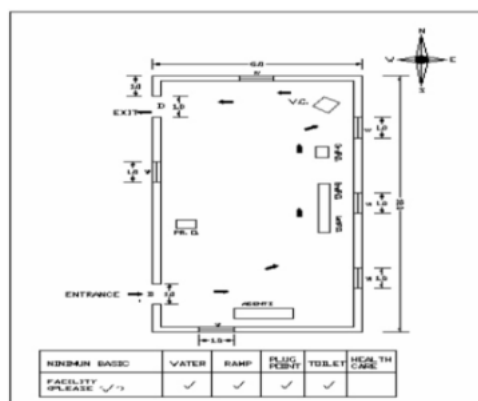

নির্বাচক নিবন্ধন আধিকারিকের স্বাক্ষর

Nazri Naksha

Google Map View

Polling Station Building Front View

Polling Station Front View

Cad View

Key MAP View

1 নাম : শাখিলা বিবি স্বামীর নাম: একলেচ সেখ বাড়ির নং : n0086 বয়স : 38 লিঙ্গ : মহিলা	GNN2534295	ফটো উপলব্ধ	2 নাম : পারুল্লা বিবি স্বামীর নাম: আকালি সেখ বাড়ির নং : n0002 বয়স : 35 লিঙ্গ : মহিলা	UJM1398387	ফটো উপলব্ধ	3 নাম : আকালি সেখ পিতার নাম: আইজদ্দিন সেখ বাড়ির নং : n0002 বয়স : 42 লিঙ্গ : পুরুষ	GNN2263812	ফটো উপলব্ধ
4 নাম : গোলেজান বিবি স্বামীর নাম: আইজদ্দিন সেখ বাড়ির নং : n0002 বয়স : 76 লিঙ্গ : মহিলা	GNN1344472	ফটো উপলব্ধ	5 নাম : শেফালি বিবি স্বামীর নাম: কিতাবদ্দিন সেখ বাড়ির নং : n0023 বয়স : 38 লিঙ্গ : মহিলা	GNN2534071	ফটো উপলব্ধ	6 নাম : কিতাবদ্দিন সেখ পিতার নাম: আব্বাস সেখ বাড়ির নং : n0023 বয়স : 40 লিঙ্গ : পুরুষ	GNN2534063	ফটো উপলব্ধ
7 নাম : হাদেছা বিবি স্বামীর নাম: আব্বাস সেখ বাড়ির নং : n0023 বয়স : 51 লিঙ্গ : মহিলা	GNN1340892	ফটো উপলব্ধ	8 নাম : আব্দুল খালেক মণ্ডল পিতার নাম: ছুরমান মণ্ডল বাড়ির নং : n0052 বয়স : 57 লিঙ্গ : পুরুষ	WB/10/061/138072	ফটো উপলব্ধ	9 নাম : হানুফা বিবি স্বামীর নাম: আব্দুল খালেক মণ্ডল বাড়ির নং : n0052 বয়স : 49 লিঙ্গ : মহিলা	GNN1578731	ফটো উপলব্ধ
10 নাম : শাবানা জ বিবি পিতার নাম: জানারুল সেখ বাড়ির নং : n0017 বয়স : 34 লিঙ্গ : মহিলা	UJM1317767	ফটো উপলব্ধ	11 নাম : হাসিনা বিবি স্বামীর নাম: জানারুল ইসলাম সেখ বাড়ির নং : n0017 বয়স : 54 লিঙ্গ : মহিলা	GNN1340835	ফটো উপলব্ধ	12 নাম : জানারুল ইসলাম সেখ পিতার নাম: নিয়ামত সেখ বাড়ির নং : n0017 বয়স : 59 লিঙ্গ : পুরুষ	GNN1340843	ফটো উপলব্ধ
13 নাম : মর্জিনা বিবি স্বামীর নাম: নিয়ামত সেখ বাড়ির নং : n0017 বয়স : 79 লিঙ্গ : মহিলা	GNN1341551	ফটো উপলব্ধ	14 নাম : লিলুফা বিবি স্বামীর নাম: আজরাইল সেখ বাড়ির নং : n0033 বয়স : 36 লিঙ্গ : মহিলা	GNN2774669	ফটো উপলব্ধ	15 নাম : আজরাইল সেখ পিতার নাম: আলিমদ্দিন সেখ বাড়ির নং : n0033 বয়স : 40 লিঙ্গ : পুরুষ	GNN2534170	ফটো উপলব্ধ
16 নাম : মনোয়ারা বিবি স্বামীর নাম: মহাসেন আলি সেখ বাড়ির নং : n0033 বয়স : 46 লিঙ্গ : মহিলা	GNN2534196	ফটো উপলব্ধ	17 নাম : সামিনুর ইসলাম পিতার নাম: কাবাজ্জদ্দিন সেখ বাড়ির নং : n0033 বয়স : 30 লিঙ্গ : পুরুষ	UJM1632397	ফটো উপলব্ধ	18 নাম : আকলিমা বিবি স্বামীর নাম: কাবাজ্জদ্দিন সেখ বাড়ির নং : n0033 বয়স : 56 লিঙ্গ : মহিলা	WB/10/061/138163	ফটো উপলব্ধ
19 নাম : কাবাজ্জদ্দিন সেখ পিতার নাম: দুবুর সেখ বাড়ির নং : n0033 বয়স : 61 লিঙ্গ : পুরুষ	GNN1340777	ফটো উপলব্ধ	20 নাম : মহাসেন আলি সেখ পিতার নাম: আলিমদ্দিন সেখ বাড়ির নং : n0033 বয়স : 56 লিঙ্গ : পুরুষ	GNN1342518	ফটো উপলব্ধ	21 নাম : রোজিফা বিবি স্বামীর নাম: মজিবর সদ্দার বাড়ির নং : n0100 বয়স : 36 লিঙ্গ : মহিলা	UJM1131028	ফটো উপলব্ধ
22 নাম : হাসিনা বিবি স্বামীর নাম: আসরাফুল সেখ বাড়ির নং : n0012 বয়স : 33 লিঙ্গ : মহিলা	UJM1398320	ফটো উপলব্ধ	23 নাম : হাদেসা বিবি স্বামীর নাম: সদর আলি সেখ বাড়ির নং : n0023 বয়স : 40 লিঙ্গ : মহিলা	UJM1216852	ফটো উপলব্ধ	24 নাম : আনেছন বেওয়া স্বামীর নাম: মসলেম সেখ বাড়ির নং : n0068 বয়স : 71 লিঙ্গ : মহিলা	GNN2328144	ফটো উপলব্ধ
25 নাম : মেহেবুল মন্ডল পিতার নাম: জহিরুদ্দিন মন্ডল বাড়ির নং : n0050 বয়স : 33 লিঙ্গ : পুরুষ	UJM1317817	ফটো উপলব্ধ	26 নাম : আসবার মন্ডল পিতার নাম: আবু তাহের মন্ডল বাড়ির নং : n0050 বয়স : 34 লিঙ্গ : পুরুষ	UJM1398700	ফটো উপলব্ধ	27 নাম : লিপি বিবি স্বামীর নাম: মইদুল মন্ডল বাড়ির নং : n0050 বয়স : 38 লিঙ্গ : মহিলা	GNN2533735	ফটো উপলব্ধ
28 নাম : সাহিদা খাতুন পিতার নাম: তাহাজ্জদ্দিন মণ্ডল বাড়ির নং : n0050 বয়স : 34 লিঙ্গ : মহিলা	UJM1632512	ফটো উপলব্ধ	29 নাম : সায়রা বিবি স্বামীর নাম: তমিরুদ্দিন মণ্ডল বাড়ির নং : n0050 বয়স : 41 লিঙ্গ : মহিলা	GNN2327930	ফটো উপলব্ধ	30 নাম : তমিরুদ্দিন মণ্ডল পিতার নাম: তাহাজ্জদ্দিন মণ্ডল বাড়ির নং : n0050 বয়স : 56 লিঙ্গ : পুরুষ	WB/10/061/138069	ফটো উপলব্ধ