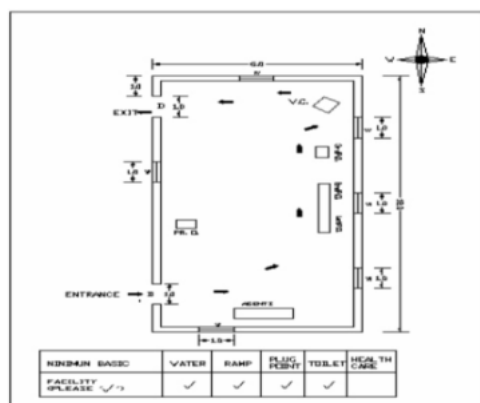

নির্বাচক নিবন্ধন আধিকারিকের স্বাক্ষর

Nazri Naksha

Google Map View

Polling Station Building Front View

Polling Station Front View

Cad View

Key MAP View

1 নাম : হিমলা বিবি স্বামীর নাম: সানোয়ার সেখ বাড়ির নং : n0012 বয়স : 35 লিঙ্গ : মহিলা	UJM1217223 ফটো উপলব্ধ	2 নাম : সানোয়ার সেখ পিতার নাম: কুরমান সেখ বাড়ির নং : n0012 বয়স : 44 লিঙ্গ : পুরুষ	GNN2046498 ফটো উপলব্ধ	3 নাম : গনিখান সেখ পিতার নাম: রুস্তম সেখ বাড়ির নং : n0012 বয়স : 29 লিঙ্গ : পুরুষ	UJM1723766 ফটো উপলব্ধ
4 নাম : সাহানাজ বেগম স্বামীর নাম: রুস্তম সেখ বাড়ির নং : n0012 বয়স : 51 লিঙ্গ : মহিলা	GNN1341080 ফটো উপলব্ধ	5 নাম : রুস্তম সেখ পিতার নাম: ফকিরউদ্দিন সেখ বাড়ির নং : n0012 বয়স : 54 লিঙ্গ : পুরুষ	UJM2213544 ফটো উপলব্ধ	6 নাম : হারেজান বিবি স্বামীর নাম: ফকিরউদ্দিন সেখ বাড়ির নং : n0012 বয়স : 77 লিঙ্গ : মহিলা	GNN1341239 ফটো উপলব্ধ
7 নাম : নাজমুল হোসেন পিতার নাম: সিদ্দিক সেখ বাড়ির নং : n0009 বয়স : 32 লিঙ্গ : পুরুষ	UJM1398593 ফটো উপলব্ধ	8 নাম : সুলেখা খাতুন (বিবি) স্বামীর নাম: আবুল সেখ বাড়ির নং : n0009 বয়স : 29 লিঙ্গ : মহিলা	UJM1723774 ফটো উপলব্ধ	9 নাম : আবুল সেখ পিতার নাম: সিদ্দিক সেখ বাড়ির নং : n0009 বয়স : 38 লিঙ্গ : পুরুষ	UJM0581496 ফটো উপলব্ধ
10 নাম : জুলেখা বিবি স্বামীর নাম: এলাহিবক্স সেখ বাড়ির নং : n0009 বয়স : 40 লিঙ্গ : মহিলা	GNN2533784 ফটো উপলব্ধ	11 নাম : রেজিনা বেওয়া স্বামীর নাম: শের আলী সেক বাড়ির নং : n0009 বয়স : 71 লিঙ্গ : মহিলা	WB/10/061/138211 ফটো উপলব্ধ	12 নাম : রঞ্জিনা বিবি স্বামীর নাম: হাসেন সেখ বাড়ির নং : n0026 বয়স : 53 লিঙ্গ : মহিলা	GNN1341395 ফটো উপলব্ধ
13 নাম : শেফালী বিবি স্বামীর নাম: আসমত সেখ বাড়ির নং : n0026 বয়স : 31 লিঙ্গ : মহিলা	UJM1508183 ফটো উপলব্ধ	14 নাম : আসমত সেখ পিতার নাম: মজিতুল্লা সেখ বাড়ির নং : n0026 বয়স : 45 লিঙ্গ : পুরুষ	GNN2046738 ফটো উপলব্ধ	15 নাম : আসরাফোন বিবি স্বামীর নাম: মজিতুল্লা সেখ বাড়ির নং : n0026 বয়স : 66 লিঙ্গ : মহিলা	WB/10/061/138021 ফটো উপলব্ধ
16 নাম : সানুয়ারা বিবি স্বামীর নাম: হাফেজুল সেখ বাড়ির নং : n0023 বয়স : 44 লিঙ্গ : মহিলা	GNN2689008 ফটো উপলব্ধ	17 নাম : মেহেরন নেসা বিবি স্বামীর নাম: তাজেদুল সেখ বাড়ির নং : n0023 বয়স : 30 লিঙ্গ : মহিলা	UJM1632587 ফটো উপলব্ধ	18 নাম : তাজদুল সেখ পিতার নাম: আব্দুল বারি সেখ বাড়ির নং : n0023 বয়স : 42 লিঙ্গ : পুরুষ	UJM0581926 ফটো উপলব্ধ
19 নাম : হাফেজুল সেখ পিতার নাম: আব্দুল বারী সেখ বাড়ির নং : n0023 বয়স : 44 লিঙ্গ : পুরুষ	GNN2047173 ফটো উপলব্ধ	20 নাম : নাজেদুল সেখ পিতার নাম: আব্দুল বারি সেখ বাড়ির নং : n0023 বয়স : 44 লিঙ্গ : পুরুষ	GNN1578400 ফটো উপলব্ধ	21 নাম : নাসিফা বিবি স্বামীর নাম: নাজেদুল সেখ বাড়ির নং : n0023 বয়স : 45 লিঙ্গ : মহিলা	GNN2047199 ফটো উপলব্ধ
22 নাম : পুনকাবতী বিবি স্বামীর নাম: মহরম সেখ বাড়ির নং : n0023 বয়স : 49 লিঙ্গ : মহিলা	GNN2047181 ফটো উপলব্ধ	23 নাম : জাহান্নারা বিবি স্বামীর নাম: আঃ বারী সেখ বাড়ির নং : n0023 বয়স : 61 লিঙ্গ : মহিলা	GNN1343912 ফটো উপলব্ধ	24 নাম : উজালা বিবি স্বামীর নাম: সাইফুল সেখ বাড়ির নং : n0022 বয়স : 36 লিঙ্গ : মহিলা	UJM1508191 ফটো উপলব্ধ
25 নাম : সাইফুল সেখ পিতার নাম: আনারুল সেখ বাড়ির নং : n0022 বয়স : 31 লিঙ্গ : পুরুষ	UJM1508142 ফটো উপলব্ধ	26 নাম : বেদনা বিবি স্বামীর নাম: আনারুল সেখ বাড়ির নং : n0022 বয়স : 59 লিঙ্গ : মহিলা	GNN1342013 ফটো উপলব্ধ	27 নাম : তারিক আজিজ পিতার নাম: তারিক আজিজ সেখ বাড়ির নং : n0022 বয়স : 31 লিঙ্গ : পুরুষ	UJM1632553 ফটো উপলব্ধ
28 নাম : রুবিনা খাতুন বিবি স্বামীর নাম: তারিক আনোয়ার বাড়ির নং : n0022 বয়স : 32 লিঙ্গ : মহিলা	UJM1632579 ফটো উপলব্ধ	29 নাম : তারিক আনোয়ার সেখ পিতার নাম: বাবুল সেখ বাড়ির নং : n0022 বয়স : 33 লিঙ্গ : পুরুষ	UJM1508100 ফটো উপলব্ধ	30 নাম : সরিফা বিবি স্বামীর নাম: বাবুল সেখ বাড়ির নং : n0022 বয়স : 53 লিঙ্গ : মহিলা	GNN1343623 ফটো উপলব্ধ