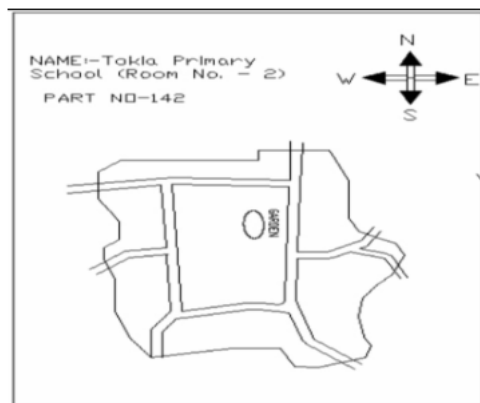

নির্বাচক নিবন্ধন আধিকারিকের স্বাক্ষর

Nazri Naksha

Google Map View

Polling Station Building Front View

Polling Station Front View

Cad View

Key MAP View

1 নাম : হিমলা বিবি স্বামীর নাম: সানোয়ার সেখ বাড়ির নং : n0012 বয়স : 35 লিঙ্গ : মহিলা	UJM1217223 ফটো উপলব্ধ	2 নাম : সানোয়ার সেখ পিতার নাম: কুরমান সেখ বাড়ির নং : n0012 বয়স : 44 লিঙ্গ : পুরুষ	GNN2046498 ফটো উপলব্ধ	3 নাম : গনিখান সেখ পিতার নাম: রুস্তম সেখ বাড়ির নং : n0012 বয়স : 29 লিঙ্গ : পুরুষ	UJM1723766 ফটো উপলব্ধ
4 নাম : সাহানাজ বেগম স্বামীর নাম: রুস্তম সেখ বাড়ির নং : n0012 বয়স : 51 লিঙ্গ : মহিলা	GNN1341080 ফটো উপলব্ধ	5 নাম : রুস্তম সেখ পিতার নাম: ফকিরউদ্দিন সেখ বাড়ির নং : n0012 বয়স : 54 লিঙ্গ : পুরুষ	UJM2213544 ফটো উপলব্ধ	6 নাম : হারেজান বিবি স্বামীর নাম: ফকিরউদ্দিন সেখ বাড়ির নং : n0012 বয়স : 77 লিঙ্গ : মহিলা	GNN1341239 ফটো উপলব্ধ
7 নাম : নাজমুল হোসেন পিতার নাম: সিদ্দিক সেখ বাড়ির নং : n0009 বয়স : 32 লিঙ্গ : পুরুষ	UJM1398593 ফটো উপলব্ধ	8 নাম : সুলেখা খাতুন (বিবি) স্বামীর নাম: আবুল সেখ বাড়ির নং : n0009 বয়স : 29 লিঙ্গ : মহিলা	UJM1723774 ফটো উপলব্ধ	9 নাম : আবুল সেখ পিতার নাম: সিদ্দিক সেখ বাড়ির নং : n0009 বয়স : 38 লিঙ্গ : পুরুষ	UJM0581496 ফটো উপলব্ধ
10 নাম : জুলেখা বিবি স্বামীর নাম: এলাহিবক্স সেখ বাড়ির নং : n0009 বয়স : 40 লিঙ্গ : মহিলা	GNN2533784 ফটো উপলব্ধ	11 নাম : রেজিনা বেওয়া স্বামীর নাম: শের আলী সেক বাড়ির নং : n0009 বয়স : 71 লিঙ্গ : মহিলা	WB/10/061/138211 ফটো উপলব্ধ	12 নাম : রঞ্জিনা বিবি স্বামীর নাম: হাসেন সেখ বাড়ির নং : n0026 বয়স : 53 লিঙ্গ : মহিলা	GNN1341395 ফটো উপলব্ধ
13 নাম : শেফালী বিবি স্বামীর নাম: আসমত সেখ বাড়ির নং : n0026 বয়স : 31 লিঙ্গ : মহিলা	UJM1508183 ফটো উপলব্ধ	14 নাম : আসমত সেখ পিতার নাম: মজিতুল্লা সেখ বাড়ির নং : n0026 বয়স : 45 লিঙ্গ : পুরুষ	GNN2046738 ফটো উপলব্ধ	15 নাম : আসরাফোন বিবি স্বামীর নাম: মজিতুল্লা সেখ বাড়ির নং : n0026 বয়স : 66 লিঙ্গ : মহিলা	WB/10/061/138021 ফটো উপলব্ধ
16 নাম : সানুয়ারা বিবি স্বামীর নাম: হাফেজুল সেখ বাড়ির নং : n0023 বয়স : 44 লিঙ্গ : মহিলা	GNN2689008 ফটো উপলব্ধ	17 নাম : মেহেরন নেসা বিবি স্বামীর নাম: তাজেদুল সেখ বাড়ির নং : n0023 বয়স : 30 লিঙ্গ : মহিলা	UJM1632587 ফটো উপলব্ধ	18 নাম : তাজদুল সেখ পিতার নাম: আব্দুল বারি সেখ বাড়ির নং : n0023 বয়স : 42 লিঙ্গ : পুরুষ	UJM0581926 ফটো উপলব্ধ
19 নাম : হাফেজুল সেখ পিতার নাম: আব্দুল বারী সেখ বাড়ির নং : n0023 বয়স : 44 লিঙ্গ : পুরুষ	GNN2047173 ফটো উপলব্ধ	20 নাম : নাজেদুল সেখ পিতার নাম: আব্দুল বারি সেখ বাড়ির নং : n0023 বয়স : 44 লিঙ্গ : পুরুষ	GNN1578400 ফটো উপলব্ধ	21 নাম : নাসিফা বিবি স্বামীর নাম: নাজেদুল সেখ বাড়ির নং : n0023 বয়স : 45 লিঙ্গ : মহিলা	GNN2047199 ফটো উপলব্ধ
22 নাম : পুনকাবতী বিবি স্বামীর নাম: মহরম সেখ বাড়ির নং : n0023 বয়স : 49 লিঙ্গ : মহিলা	GNN2047181 ফটো উপলব্ধ	23 নাম : জাহান্নারা বিবি স্বামীর নাম: আঃ বারী সেখ বাড়ির নং : n0023 বয়স : 61 লিঙ্গ : মহিলা	GNN1343912 ফটো উপলব্ধ	24 নাম : উজালা বিবি স্বামীর নাম: সাইফুল সেখ বাড়ির নং : n0022 বয়স : 36 লিঙ্গ : মহিলা	UJM1508191 ফটো উপলব্ধ
25 নাম : সাইফুল সেখ পিতার নাম: আনারুল সেখ বাড়ির নং : n0022 বয়স : 31 লিঙ্গ : পুরুষ	UJM1508142 ফটো উপলব্ধ	26 নাম : বেদনা বিবি স্বামীর নাম: আনারুল সেখ বাড়ির নং : n0022 বয়স : 59 লিঙ্গ : মহিলা	GNN1342013 ফটো উপলব্ধ	27 নাম : তারিক আজিজ পিতার নাম: তারিক আজিজ সেখ বাড়ির নং : n0022 বয়স : 31 লিঙ্গ : পুরুষ	UJM1632553 ফটো উপলব্ধ
28 নাম : রুবিনা খাতুন বিবি স্বামীর নাম: তারিক আনোয়ার বাড়ির নং : n0022 বয়স : 32 লিঙ্গ : মহিলা	UJM1632579 ফটো উপলব্ধ	29 নাম : তারিক আনোয়ার সেখ পিতার নাম: বাবুল সেখ বাড়ির নং : n0022 বয়স : 33 লিঙ্গ : পুরুষ	UJM1508100 ফটো উপলব্ধ	30 নাম : সরিফা বিবি স্বামীর নাম: বাবুল সেখ বাড়ির নং : n0022 বয়স : 53 লিঙ্গ : মহিলা	GNN1343623 ফটো উপলব্ধ