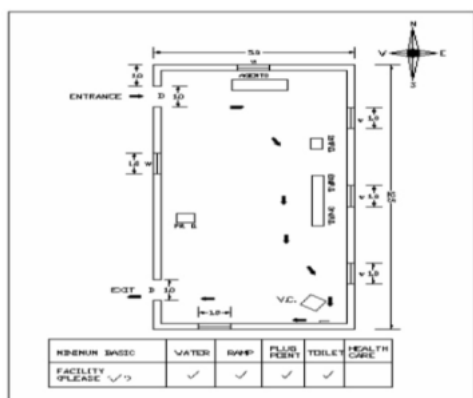

নির্বাচক নিবন্ধন আধিকারিকের স্বাক্ষর

Nazri Naksha

Google Map View

Polling Station Building Front View

Polling Station Front View

Cad View

Key MAP View

1 নাম : জেসমিনা বিবি স্বামীর নাম: কবীর মন্ডল বাড়ির নং : n0170 বয়স : 29 লিঙ্গ : মহিলা	UJM1795335 ফটো উপলব্ধ	2 নাম : আতাউল্লা সেখ পিতার নাম: সাহাজামাল সেখ বাড়ির নং : n0190 বয়স : 28 লিঙ্গ : পুরুষ	UJM1795426 ফটো উপলব্ধ	3 নাম : সাগিনা বিবি স্বামীর নাম: ইস্তাদুল সেখ বাড়ির নং : n0031 বয়স : 31 লিঙ্গ : মহিলা	UJM1795384 ফটো উপলব্ধ
4 নাম : সুখেদা বিবি স্বামীর নাম: সাহাবুল মণ্ডল বাড়ির নং : n0071 বয়স : 51 লিঙ্গ : মহিলা	GNN1332857 ফটো উপলব্ধ	5 নাম : রহিমা বিবি স্বামীর নাম: আবুলমাজন মণ্ডল বাড়ির নং : n0070 বয়স : 76 লিঙ্গ : মহিলা	GNN1332949 ফটো উপলব্ধ	6 নাম : আসুরা বিবি স্বামীর নাম: সাহাজামাল সেখ বাড়ির নং : n0065 বয়স : 47 লিঙ্গ : মহিলা	GNN2057560 ফটো উপলব্ধ
7 নাম : নুরজামাল মণ্ডল পিতার নাম: জালালুদ্দিন মণ্ডল বাড়ির নং : n0065 বয়স : 53 লিঙ্গ : পুরুষ	GNN2056935 ফটো উপলব্ধ	8 নাম : সাহাজামাল মন্ডল পিতার নাম: জালালুদ্দিন মন্ডল বাড়ির নং : n0065 বয়স : 60 লিঙ্গ : পুরুষ	GNN1333376 ফটো উপলব্ধ	9 নাম : তছুরা বিবি স্বামীর নাম: জালালুদ্দিন মণ্ডল বাড়ির নং : n0065 বয়স : 76 লিঙ্গ : মহিলা	GNN1575943 ফটো উপলব্ধ
10 নাম : আরজিয়া বিবি স্বামীর নাম: সাহাবুদ্দিন ফকির বাড়ির নং : n0082 বয়স : 41 লিঙ্গ : মহিলা	UJM0583369 ফটো উপলব্ধ	11 নাম : সাহাবুদ্দিন ফকির পিতার নাম: ছৈতুল্লা ফকির বাড়ির নং : n0082 বয়স : 53 লিঙ্গ : পুরুষ	GNN2336535 ফটো উপলব্ধ	12 নাম : জলেকা বিবি স্বামীর নাম: ছৈতুল্লা ফকির বাড়ির নং : n0082 বয়স : 74 লিঙ্গ : মহিলা	GNN1334291 ফটো উপলব্ধ
13 নাম : জয়দা খাতুন (বিবি) স্বামীর নাম: গোলাম মোস্তফা ফকির বাড়ির নং : n0085 বয়স : 30 লিঙ্গ : মহিলা	UJM1723998 ফটো উপলব্ধ	14 নাম : আজিজান বিবি স্বামীর নাম: মতিউররহমান ফকির বাড়ির নং : n0085 বয়স : 61 লিঙ্গ : মহিলা	GNN1581107 ফটো উপলব্ধ	15 নাম : মতিউর রহমান ফকির পিতার নাম: রামকান্ত ফকির বাড়ির নং : n0085 বয়স : 57 লিঙ্গ : পুরুষ	GNN1332980 ফটো উপলব্ধ
16 নাম : সফিকুল ফকির পিতার নাম: আব্বাক্কর ফকির বাড়ির নং : n0140 বয়স : 31 লিঙ্গ : পুরুষ	UJM1723840 ফটো উপলব্ধ	17 নাম : খদিজা বিবি স্বামীর নাম: তোজামোল ধনী বাড়ির নং : n0140 বয়স : 63 লিঙ্গ : মহিলা	GNN1579192 ফটো উপলব্ধ	18 নাম : জেসমিনা বিবি স্বামীর নাম: দবির হোসেন মন্ডল বাড়ির নং : n0170 বয়স : 32 লিঙ্গ : মহিলা	UJM1508670 ফটো উপলব্ধ
19 নাম : নুরেফা বিবি স্বামীর নাম: হজরত আলি সেখ বাড়ির নং : n0170 বয়স : 35 লিঙ্গ : মহিলা	UJM1217330 ফটো উপলব্ধ	20 নাম : বুলবুল মন্ডল পিতার নাম: আবুল কাশেম মন্ডল বাড়ির নং : n0170 বয়স : 35 লিঙ্গ : পুরুষ	UJM1398866 ফটো উপলব্ধ	21 নাম : দবির হোসেন মন্ডল পিতার নাম: আবুল কাশেম মন্ডল বাড়ির নং : n0170 বয়স : 35 লিঙ্গ : পুরুষ	UJM1398890 ফটো উপলব্ধ
22 নাম : রিনা বিবি স্বামীর নাম: দাহির হোসেন মন্ডল বাড়ির নং : n0170 বয়স : 34 লিঙ্গ : মহিলা	UJM1508647 ফটো উপলব্ধ	23 নাম : দাহির হোসেন মন্ডল পিতার নাম: আবুল কাশেম মন্ডল বাড়ির নং : n0170 বয়স : 40 লিঙ্গ : পুরুষ	UJM1217744 ফটো উপলব্ধ	24 নাম : মর্জিনা বিবি স্বামীর নাম: লাছলিম মন্ডল বাড়ির নং : n0170 বয়স : 46 লিঙ্গ : মহিলা	GNN2692176 ফটো উপলব্ধ
25 নাম : তারজিনা বিবি স্বামীর নাম: সাহাআলিম মন্ডল বাড়ির নং : n0170 বয়স : 47 লিঙ্গ : মহিলা	GNN2692168 ফটো উপলব্ধ	26 নাম : কবীর মন্ডল পিতার নাম: আবুল কাশেম মণ্ডল বাড়ির নং : n0170 বয়স : 31 লিঙ্গ : পুরুষ	UJM1724046 ফটো উপলব্ধ	27 নাম : বাহারুল ধনী পিতার নাম: তানসের ধনী বাড়ির নং : n0098 বয়স : 30 লিঙ্গ : পুরুষ	UJM1633007 ফটো উপলব্ধ
28 নাম : আসমান বিবি স্বামীর নাম: জাহান্না ধনী বাড়ির নং : n0098 বয়স : 37 লিঙ্গ : মহিলা	UJM1633346 ফটো উপলব্ধ	29 নাম : জাহান্না ধনী পিতার নাম: তামছের ধনী বাড়ির নং : n0098 বয়স : 33 লিঙ্গ : পুরুষ	UJM1398916 ফটো উপলব্ধ	30 নাম : সারজিনা বিবি স্বামীর নাম: আইনাল ধনী বাড়ির নং : n0098 বয়স : 29 লিঙ্গ : মহিলা	UJM1724004 ফটো উপলব্ধ