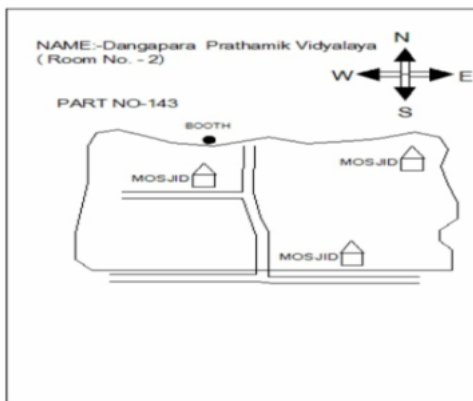

Nazri Naksha