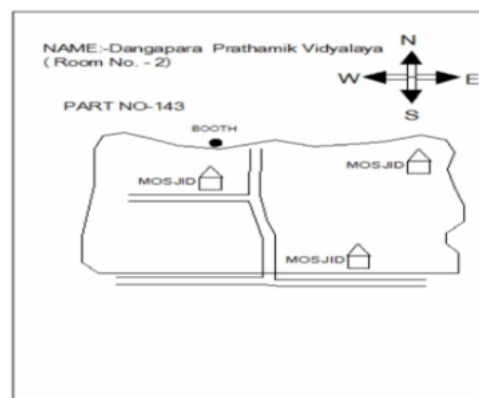

নির্বাচক নিবন্ধন আধিকারিকের স্বাক্ষর

Nazri Naksha

Google Map View

Polling Station Building Front View

Polling Station Front View

Cad View

Key MAP View

1 নাম : জেসমিনা বিবি স্বামীর নাম: কবীর মন্ডল বাড়ির নং : n0170 বয়স : 29 লিঙ্গ : মহিলা	UJM1795335 ফটো উপলব্ধ	2 নাম : আতাউল্লা সেখ পিতার নাম: সাহাজামাল সেখ বাড়ির নং : n0190 বয়স : 28 লিঙ্গ : পুরুষ	UJM1795426 ফটো উপলব্ধ	3 নাম : সাগিনা বিবি স্বামীর নাম: ইস্তাদুল সেখ বাড়ির নং : n0031 বয়স : 31 লিঙ্গ : মহিলা	UJM1795384 ফটো উপলব্ধ
4 নাম : সুখেদা বিবি স্বামীর নাম: সাহাবুল মণ্ডল বাড়ির নং : n0071 বয়স : 51 লিঙ্গ : মহিলা	GNN1332857 ফটো উপলব্ধ	5 নাম : রহিমা বিবি স্বামীর নাম: আবুলমাজন মণ্ডল বাড়ির নং : n0070 বয়স : 76 লিঙ্গ : মহিলা	GNN1332949 ফটো উপলব্ধ	6 নাম : আসুরা বিবি স্বামীর নাম: সাহাজামাল সেখ বাড়ির নং : n0065 বয়স : 47 লিঙ্গ : মহিলা	GNN2057560 ফটো উপলব্ধ
7 নাম : নুরজামাল মণ্ডল পিতার নাম: জালালুদ্দিন মণ্ডল বাড়ির নং : n0065 বয়স : 53 লিঙ্গ : পুরুষ	GNN2056935 ফটো উপলব্ধ	8 নাম : সাহাজামাল মন্ডল পিতার নাম: জালালুদ্দিন মন্ডল বাড়ির নং : n0065 বয়স : 60 লিঙ্গ : পুরুষ	GNN1333376 ফটো উপলব্ধ	9 নাম : তছুরা বিবি স্বামীর নাম: জালালুদ্দিন মণ্ডল বাড়ির নং : n0065 বয়স : 76 লিঙ্গ : মহিলা	GNN1575943 ফটো উপলব্ধ
10 নাম : আরজিয়া বিবি স্বামীর নাম: সাহাবুদ্দিন ফকির বাড়ির নং : n0082 বয়স : 41 লিঙ্গ : মহিলা	UJM0583369 ফটো উপলব্ধ	11 নাম : সাহাবুদ্দিন ফকির পিতার নাম: ছৈতুল্লা ফকির বাড়ির নং : n0082 বয়স : 53 লিঙ্গ : পুরুষ	GNN2336535 ফটো উপলব্ধ	12 নাম : জলেকা বিবি স্বামীর নাম: ছৈতুল্লা ফকির বাড়ির নং : n0082 বয়স : 74 লিঙ্গ : মহিলা	GNN1334291 ফটো উপলব্ধ
13 নাম : জয়দা খাতুন (বিবি) স্বামীর নাম: গোলাম মোস্তফা ফকির বাড়ির নং : n0085 বয়স : 30 লিঙ্গ : মহিলা	UJM1723998 ফটো উপলব্ধ	14 নাম : আজিজান বিবি স্বামীর নাম: মতিউররহমান ফকির বাড়ির নং : n0085 বয়স : 61 লিঙ্গ : মহিলা	GNN1581107 ফটো উপলব্ধ	15 নাম : মতিউর রহমান ফকির পিতার নাম: রামকান্ত ফকির বাড়ির নং : n0085 বয়স : 57 লিঙ্গ : পুরুষ	GNN1332980 ফটো উপলব্ধ
16 নাম : সফিকুল ফকির পিতার নাম: আব্বাক্কর ফকির বাড়ির নং : n0140 বয়স : 31 লিঙ্গ : পুরুষ	UJM1723840 ফটো উপলব্ধ	17 নাম : খদিজা বিবি স্বামীর নাম: তোজামোল ধনী বাড়ির নং : n0140 বয়স : 63 লিঙ্গ : মহিলা	GNN1579192 ফটো উপলব্ধ	18 নাম : জেসমিনা বিবি স্বামীর নাম: দবির হোসেন মন্ডল বাড়ির নং : n0170 বয়স : 32 লিঙ্গ : মহিলা	UJM1508670 ফটো উপলব্ধ
19 নাম : নুরেফা বিবি স্বামীর নাম: হজরত আলি সেখ বাড়ির নং : n0170 বয়স : 35 লিঙ্গ : মহিলা	UJM1217330 ফটো উপলব্ধ	20 নাম : বুলবুল মন্ডল পিতার নাম: আবুল কাশেম মন্ডল বাড়ির নং : n0170 বয়স : 35 লিঙ্গ : পুরুষ	UJM1398866 ফটো উপলব্ধ	21 নাম : দবির হোসেন মন্ডল পিতার নাম: আবুল কাশেম মন্ডল বাড়ির নং : n0170 বয়স : 35 লিঙ্গ : পুরুষ	UJM1398890 ফটো উপলব্ধ
22 নাম : রিনা বিবি স্বামীর নাম: দাহির হোসেন মন্ডল বাড়ির নং : n0170 বয়স : 34 লিঙ্গ : মহিলা	UJM1508647 ফটো উপলব্ধ	23 নাম : দাহির হোসেন মন্ডল পিতার নাম: আবুল কাশেম মন্ডল বাড়ির নং : n0170 বয়স : 40 লিঙ্গ : পুরুষ	UJM1217744 ফটো উপলব্ধ	24 নাম : মর্জিনা বিবি স্বামীর নাম: লাছলিম মন্ডল বাড়ির নং : n0170 বয়স : 46 লিঙ্গ : মহিলা	GNN2692176 ফটো উপলব্ধ
25 নাম : তারজিনা বিবি স্বামীর নাম: সাহাআলিম মন্ডল বাড়ির নং : n0170 বয়স : 47 লিঙ্গ : মহিলা	GNN2692168 ফটো উপলব্ধ	26 নাম : কবীর মন্ডল পিতার নাম: আবুল কাশেম মণ্ডল বাড়ির নং : n0170 বয়স : 31 লিঙ্গ : পুরুষ	UJM1724046 ফটো উপলব্ধ	27 নাম : বাহারুল ধনী পিতার নাম: তানসের ধনী বাড়ির নং : n0098 বয়স : 30 লিঙ্গ : পুরুষ	UJM1633007 ফটো উপলব্ধ
28 নাম : আসমান বিবি স্বামীর নাম: জাহান্না ধনী বাড়ির নং : n0098 বয়স : 37 লিঙ্গ : মহিলা	UJM1633346 ফটো উপলব্ধ	29 নাম : জাহান্না ধনী পিতার নাম: তামছের ধনী বাড়ির নং : n0098 বয়স : 33 লিঙ্গ : পুরুষ	UJM1398916 ফটো উপলব্ধ	30 নাম : সারজিনা বিবি স্বামীর নাম: আইনাল ধনী বাড়ির নং : n0098 বয়স : 29 লিঙ্গ : মহিলা	UJM1724004 ফটো উপলব্ধ