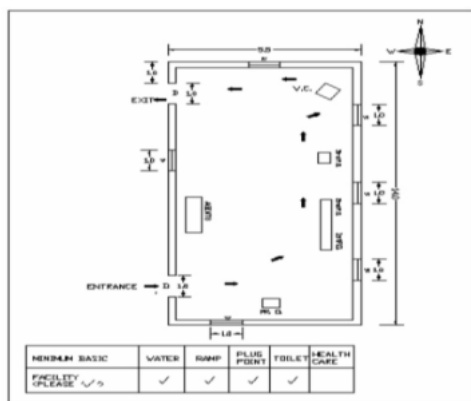

নির্বাচক নিবন্ধন আধিকারিকের স্বাক্ষর

Nazri Naksha

Google Map View

Polling Station Building Front View

Polling Station Front View

Cad View

Key MAP View

1 নাম : তসলিমা বিবি স্বামীর নাম: মালেক সেখ বাড়ির নং : n0217 বয়স : 44 লিঙ্গ : মহিলা	UJM1130590 ফটো উপলব্ধ	2 নাম : মালেক সেখ পিতার নাম: জামাত সেখ বাড়ির নং : n0218 বয়স : 58 লিঙ্গ : পুরুষ	UJM1130608 ফটো উপলব্ধ	3 নাম : পুনকা বিবি স্বামীর নাম: মোমিনুল সেখ বাড়ির নং : n0191 বয়স : 36 লিঙ্গ : মহিলা	UJM0585026 ফটো উপলব্ধ
4 নাম : আসেরা বিবি স্বামীর নাম: আব্দুল হাসেম মিয়া বাড়ির নং : n0042 বয়স : 30 লিঙ্গ : মহিলা	UJM1724202 ফটো উপলব্ধ	5 নাম : আব্দুল হাসেম মিয়া পিতার নাম: আব্দুল রাজ্জাক মিয়া বাড়ির নং : n0042 বয়স : 45 লিঙ্গ : পুরুষ	UJM1508829 ফটো উপলব্ধ	6 নাম : ওসমীনা বিবি স্বামীর নাম: আব্দুল সেখ বাড়ির নং : n0042 বয়স : 43 লিঙ্গ : মহিলা	UJM0588053 ফটো উপলব্ধ
7 নাম : আব্দুল সেখ পিতার নাম: আব্দুল সেখ বাড়ির নং : n0042 বয়স : 48 লিঙ্গ : পুরুষ	UJM2213692 ফটো উপলব্ধ	8 নাম : সাহিদা বিবি স্বামীর নাম: মতিব সেখ বাড়ির নং : n0042 বয়স : 46 লিঙ্গ : মহিলা	GNN2691194 ফটো উপলব্ধ	9 নাম : মতিব সেখ পিতার নাম: অষ্টম সেখ বাড়ির নং : n0042 বয়স : 56 লিঙ্গ : পুরুষ	WB/10/061/150146 ফটো উপলব্ধ
10 নাম : লুতফন বিবি স্বামীর নাম: অষ্টম সেখ বাড়ির নং : n0042 বয়স : 76 লিঙ্গ : মহিলা	WB/10/061/150145 ফটো উপলব্ধ	11 নাম : রসুল আজিম সেখ পিতার নাম: আজিজুল সেখ বাড়ির নং : n0191 বয়স : 49 লিঙ্গ : পুরুষ	GNN2050672 ফটো উপলব্ধ	12 নাম : মজিবর সেখ পিতার নাম: মাধু সেখ বাড়ির নং : n0044 বয়স : 41 লিঙ্গ : পুরুষ	GNN2332500 ফটো উপলব্ধ
13 নাম : মজিলা বিবি স্বামীর নাম: মাধু সেখ বাড়ির নং : n0044 বয়স : 86 লিঙ্গ : মহিলা	UJM2214468 ফটো উপলব্ধ	14 নাম : সাগর সেখ পিতার নাম: গোলাম হোসেন সেখ বাড়ির নং : নং 0212 বয়স : 24 লিঙ্গ : পুরুষ	UJM2413862 ফটো উপলব্ধ	15 নাম : মারজেন সেখ পিতার নাম: রকিব সেখ বাড়ির নং : n0042 বয়স : 26 লিঙ্গ : পুরুষ	UJM2413953 ফটো উপলব্ধ
16 নাম : রকিব সেখ পিতার নাম: অষ্টম সেখ বাড়ির নং : n0042 বয়স : 48 লিঙ্গ : পুরুষ	UJM2449940 ফটো উপলব্ধ	17 নাম : সাহানারা বিবি স্বামীর নাম: আসারুদ্দিন সেখ বাড়ির নং : n0183 বয়স : 44 লিঙ্গ : মহিলা	WB/10/064/219140 ফটো উপলব্ধ	18 নাম : আবুতাহের সেখ পিতার নাম: আসারুদ্দিন সেখ বাড়ির নং : n0183 বয়স : 32 লিঙ্গ : পুরুষ	UJM1508860 ফটো উপলব্ধ
19 নাম : মায়ী খাতুন স্বামীর নাম: আবুতাহের সেখ বাড়ির নং : এন0028 বয়স : 22 লিঙ্গ : মহিলা	UJM2862878 ফটো উপলব্ধ	20 নাম : তারমিনা বিবি স্বামীর নাম: রেজাবুল সেখ বাড়ির নং : n0189 বয়স : 36 লিঙ্গ : মহিলা	UJM1218304 ফটো উপলব্ধ	21 নাম : আছেরা খাতুন পিতার নাম: নুরতন সেখ বাড়ির নং : n0195 বয়স : 34 লিঙ্গ : মহিলা	UJM1218205 ফটো উপলব্ধ
22 নাম : হাসেনা বিবি স্বামীর নাম: গোলাম হোসেন সেখ বাড়ির নং : n0212 বয়স : 43 লিঙ্গ : মহিলা	GNN2052694 ফটো উপলব্ধ	23 নাম : মিনাতন বিবি স্বামীর নাম: আজিজুল সেখ বাড়ির নং : n0221 বয়স : 63 লিঙ্গ : মহিলা	UJM2213700 ফটো উপলব্ধ	24 নাম : নিরুফা খাতুন স্বামীর নাম: তারজেন সেখ বাড়ির নং : এন0042 বয়স : 23 লিঙ্গ : মহিলা	UJM2753507 ফটো উপলব্ধ
25 নাম : রাসিয়া সুলতানা স্বামীর নাম: সুমন সেখ বাড়ির নং : 0191 বয়স : 22 লিঙ্গ : মহিলা	UJM2753648 ফটো উপলব্ধ	26 নাম : সুরমিলা খাতুন স্বামীর নাম: মারজেন সেখ বাড়ির নং : 0042 বয়স : 23 লিঙ্গ : মহিলা	UJM2764702 ফটো উপলব্ধ	27 নাম : সুমন সেখ পিতার নাম: রাহুল আমিন সেখ বাড়ির নং : নং 0191 বয়স : 25 লিঙ্গ : পুরুষ	UJM2413839 ফটো উপলব্ধ
28 নাম : সুরাবদ্দিন সেখ পিতার নাম: মালেক সেখ বাড়ির নং : N0218 বয়স : 27 লিঙ্গ : পুরুষ	UJM2413417 ফটো উপলব্ধ	29 নাম : তারজেন সেখ পিতার নাম: মতিব সেখ বাড়ির নং : N0042 বয়স : 25 লিঙ্গ : পুরুষ	UJM2412898 ফটো উপলব্ধ	30 নাম : জাকিরা বিবি স্বামীর নাম: মজিবর সেখ বাড়ির নং : n0044 বয়স : 30 লিঙ্গ : মহিলা	UJM1633742 ফটো উপলব্ধ