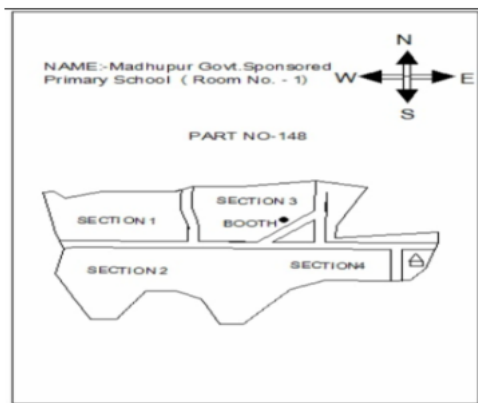

Nazri Naksha