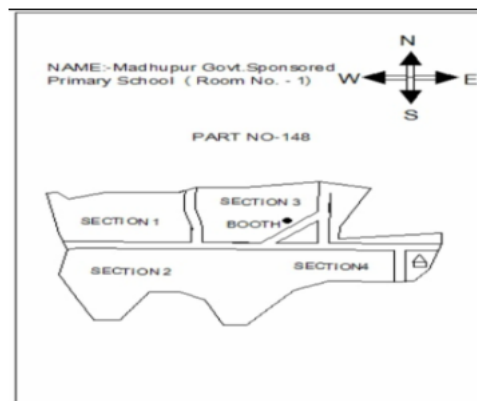

নির্বাচক নিবন্ধন আধিকারিকের স্বাক্ষর

Nazri Naksha

Google Map View

Polling Station Building Front View

Polling Station Front View

Cad View

Key MAP View

1 নাম : হাসিনা বিবি স্বামীর নাম: মিরাজুল সেখ বাড়ির নং : n0059 বয়স : 37 লিঙ্গ : মহিলা	UJM1724483 ফটো উপলব্ধ	2 নাম : মিরাজুল সেখ পিতার নাম: হাসান সেখ বাড়ির নং : n0059 বয়স : 43 লিঙ্গ : পুরুষ	GNN2775369 ফটো উপলব্ধ	3 নাম : হামেজান বেওয়া স্বামীর নাম: লুতফুল সেখ বাড়ির নং : n0051 বয়স : 71 লিঙ্গ : মহিলা	WB/10/061/144104 ফটো উপলব্ধ
4 নাম : রফিকুল সেখ পিতার নাম: তাহেরুদ্দিন সেখ বাড়ির নং : n0046 বয়স : 30 লিঙ্গ : পুরুষ	UJM1635135 ফটো উপলব্ধ	5 নাম : বানারুল সেখ পিতার নাম: সুফল সেখ বাড়ির নং : n0046 বয়স : 51 লিঙ্গ : পুরুষ	WB/10/061/144110 ফটো উপলব্ধ	6 নাম : সামশুল সেখ পিতার নাম: সুফল সেখ বাড়ির নং : n0046 বয়স : 56 লিঙ্গ : পুরুষ	WB/10/061/144109 ফটো উপলব্ধ
7 নাম : সফিকুল সেখ পিতার নাম: তাহেরুদ্দিন সেখ বাড়ির নং : n0046 বয়স : 34 লিঙ্গ : পুরুষ	UJM1219542 ফটো উপলব্ধ	8 নাম : সারেজান বিবি স্বামীর নাম: তাহেরুদ্দিন সেখ বাড়ির নং : n0046 বয়স : 56 লিঙ্গ : মহিলা	WB/10/061/144108 ফটো উপলব্ধ	9 নাম : তাহেরুদ্দিন সেখ পিতার নাম: সুফল সেখ বাড়ির নং : n0046 বয়স : 61 লিঙ্গ : পুরুষ	WB/10/061/144107 ফটো উপলব্ধ
10 নাম : পাখিরন বিবি স্বামীর নাম: সুফল সেখ বাড়ির নং : n0046 বয়স : 71 লিঙ্গ : মহিলা	WB/10/061/144106 ফটো উপলব্ধ	11 নাম : জাম্মাতন বিবি স্বামীর নাম: সারফরাজ সেখ বাড়ির নং : n0044 বয়স : 39 লিঙ্গ : মহিলা	GNN2535995 ফটো উপলব্ধ	12 নাম : হাসিনা খাতুন বিবি স্বামীর নাম: আনোয়ার হোসেন সেখ বাড়ির নং : n0073 বয়স : 32 লিঙ্গ : মহিলা	UJM1399716 ফটো উপলব্ধ
13 নাম : সুমন মন্ডল পিতার নাম: সারফত মন্ডল বাড়ির নং : n0048 বয়স : 33 লিঙ্গ : পুরুষ	UJM1318922 ফটো উপলব্ধ	14 নাম : আবুজামাল মালিথ্যা পিতার নাম: রাজ্জাক মালিথ্যা বাড়ির নং : মধুপুর বয়স : 34 লিঙ্গ : পুরুষ	UJM1219526 ফটো উপলব্ধ	15 নাম : সোহেল সেখ পিতার নাম: সামসুল সেখ বাড়ির নং : এন0046 বয়স : 20 লিঙ্গ : পুরুষ	UJM2882611 ফটো উপলব্ধ
16 নাম : সাজেদা বিবি স্বামীর নাম: সারফত মন্ডল বাড়ির নং : n0048 বয়স : 51 লিঙ্গ : মহিলা	UJM2367571 ফটো উপলব্ধ	17 নাম : মোজাম সেখ পিতার নাম: লুতফুল সেখ বাড়ির নং : n0051 বয়স : 51 লিঙ্গ : পুরুষ	UJM2368694 ফটো উপলব্ধ	18 নাম : জিয়ারুল সেখ পিতার নাম: রাজ্জাক সেখ বাড়ির নং : n0075 বয়স : 31 লিঙ্গ : পুরুষ	UJM1635119 ফটো উপলব্ধ
19 নাম : কনেছা বিবি স্বামীর নাম: ছাত্তার সেখ বাড়ির নং : n0047 বয়স : 71 লিঙ্গ : মহিলা	UJM2367910 ফটো উপলব্ধ	20 নাম : লুজমান সেখ পিতার নাম: ছাত্তার সেখ বাড়ির নং : n0047 বয়স : 56 লিঙ্গ : পুরুষ	UJM2367894 ফটো উপলব্ধ	21 নাম : রেহেনা বিবি স্বামীর নাম: মোজাম সেখ বাড়ির নং : n0051 বয়স : 43 লিঙ্গ : মহিলা	GNN2048890 ফটো উপলব্ধ
22 নাম : কুলছন বিবি স্বামীর নাম: রাজ্জাক সেখ বাড়ির নং : n0074 বয়স : 48 লিঙ্গ : মহিলা	UJM2368322 ফটো উপলব্ধ	23 নাম : রাজ্জাক সেখ পিতার নাম: রেজাউল সেখ বাড়ির নং : n0075 বয়স : 51 লিঙ্গ : পুরুষ	UJM2368447 ফটো উপলব্ধ	24 নাম : আলমগীর সেখ পিতার নাম: লুজমান সেখ বাড়ির নং : n0047 বয়স : 29 লিঙ্গ : পুরুষ	UJM1833722 ফটো উপলব্ধ
25 নাম : সাহেদা বিবি স্বামীর নাম: জিয়ারুল সেখ বাড়ির নং : n0075 বয়স : 34 লিঙ্গ : মহিলা	UJM2424588 ফটো উপলব্ধ	26 নাম : কাবেল সেখ পিতার নাম: রাজ্জাক সেখ বাড়ির নং : n0075 বয়স : 24 লিঙ্গ : পুরুষ	UJM2423424 ফটো উপলব্ধ	27 নাম : বুলুজান বিবি স্বামীর নাম: হাসান সেখ বাড়ির নং : n0059 বয়স : 57 লিঙ্গ : মহিলা	UJM2431088 ফটো উপলব্ধ
28 নাম : সারফরাজ সেখ পিতার নাম: আলি হোসেন বাড়ির নং : n0044 বয়স : 47 লিঙ্গ : পুরুষ	GNN2329571 ফটো উপলব্ধ	29 নাম : মাফুজা বিবি স্বামীর নাম: আলিহোসেন সেখ বাড়ির নং : n0044 বয়স : 59 লিঙ্গ : মহিলা	WB/10/061/144141 ফটো উপলব্ধ	30 নাম : মসতুর সেখ পিতার নাম: মোজাম সেখ বাড়ির নং : এন0051 বয়স : 23 লিঙ্গ : পুরুষ	UJM2640225 ফটো উপলব্ধ