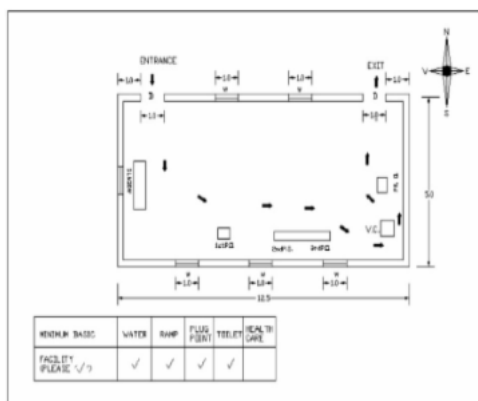

নির্বাচক নিবন্ধন আধিকারিকের স্বাক্ষর

Nazri Naksha

Google Map View

Polling Station Building Front View

Polling Station Front View

Cad View

Key MAP View

1 নাম : হাসিনা বিবি স্বামীর নাম: মিরাজুল সেখ বাড়ির নং : n0059 বয়স : 37 লিঙ্গ : মহিলা	UJM1724483 ফটো উপলব্ধ	2 নাম : মিরাজুল সেখ পিতার নাম: হাসান সেখ বাড়ির নং : n0059 বয়স : 43 লিঙ্গ : পুরুষ	GNN2775369 ফটো উপলব্ধ	3 নাম : হামেজান বেওয়া স্বামীর নাম: লুতফুল সেখ বাড়ির নং : n0051 বয়স : 71 লিঙ্গ : মহিলা	WB/10/061/144104 ফটো উপলব্ধ
4 নাম : রফিকুল সেখ পিতার নাম: তাহেরুদ্দিন সেখ বাড়ির নং : n0046 বয়স : 30 লিঙ্গ : পুরুষ	UJM1635135 ফটো উপলব্ধ	5 নাম : বানারুল সেখ পিতার নাম: সুফল সেখ বাড়ির নং : n0046 বয়স : 51 লিঙ্গ : পুরুষ	WB/10/061/144110 ফটো উপলব্ধ	6 নাম : সামশুল সেখ পিতার নাম: সুফল সেখ বাড়ির নং : n0046 বয়স : 56 লিঙ্গ : পুরুষ	WB/10/061/144109 ফটো উপলব্ধ
7 নাম : সফিকুল সেখ পিতার নাম: তাহেরুদ্দিন সেখ বাড়ির নং : n0046 বয়স : 34 লিঙ্গ : পুরুষ	UJM1219542 ফটো উপলব্ধ	8 নাম : সারেজান বিবি স্বামীর নাম: তাহেরুদ্দিন সেখ বাড়ির নং : n0046 বয়স : 56 লিঙ্গ : মহিলা	WB/10/061/144108 ফটো উপলব্ধ	9 নাম : তাহেরুদ্দিন সেখ পিতার নাম: সুফল সেখ বাড়ির নং : n0046 বয়স : 61 লিঙ্গ : পুরুষ	WB/10/061/144107 ফটো উপলব্ধ
10 নাম : পাখিরন বিবি স্বামীর নাম: সুফল সেখ বাড়ির নং : n0046 বয়স : 71 লিঙ্গ : মহিলা	WB/10/061/144106 ফটো উপলব্ধ	11 নাম : জাম্মাতন বিবি স্বামীর নাম: সারফরাজ সেখ বাড়ির নং : n0044 বয়স : 39 লিঙ্গ : মহিলা	GNN2535995 ফটো উপলব্ধ	12 নাম : হাসিনা খাতুন বিবি স্বামীর নাম: আনোয়ার হোসেন সেখ বাড়ির নং : n0073 বয়স : 32 লিঙ্গ : মহিলা	UJM1399716 ফটো উপলব্ধ
13 নাম : সুমন মন্ডল পিতার নাম: সারফত মন্ডল বাড়ির নং : n0048 বয়স : 33 লিঙ্গ : পুরুষ	UJM1318922 ফটো উপলব্ধ	14 নাম : আবুজামাল মালিথ্যা পিতার নাম: রাজ্জাক মালিথ্যা বাড়ির নং : মধুপুর বয়স : 34 লিঙ্গ : পুরুষ	UJM1219526 ফটো উপলব্ধ	15 নাম : সোহেল সেখ পিতার নাম: সামসুল সেখ বাড়ির নং : এন0046 বয়স : 20 লিঙ্গ : পুরুষ	UJM2882611 ফটো উপলব্ধ
16 নাম : সাজেদা বিবি স্বামীর নাম: সারফত মন্ডল বাড়ির নং : n0048 বয়স : 51 লিঙ্গ : মহিলা	UJM2367571 ফটো উপলব্ধ	17 নাম : মোজাম সেখ পিতার নাম: লুতফুল সেখ বাড়ির নং : n0051 বয়স : 51 লিঙ্গ : পুরুষ	UJM2368694 ফটো উপলব্ধ	18 নাম : জিয়ারুল সেখ পিতার নাম: রাজ্জাক সেখ বাড়ির নং : n0075 বয়স : 31 লিঙ্গ : পুরুষ	UJM1635119 ফটো উপলব্ধ
19 নাম : কনেছা বিবি স্বামীর নাম: ছাত্তার সেখ বাড়ির নং : n0047 বয়স : 71 লিঙ্গ : মহিলা	UJM2367910 ফটো উপলব্ধ	20 নাম : লুজমান সেখ পিতার নাম: ছাত্তার সেখ বাড়ির নং : n0047 বয়স : 56 লিঙ্গ : পুরুষ	UJM2367894 ফটো উপলব্ধ	21 নাম : রেহেনা বিবি স্বামীর নাম: মোজাম সেখ বাড়ির নং : n0051 বয়স : 43 লিঙ্গ : মহিলা	GNN2048890 ফটো উপলব্ধ
22 নাম : কুলছন বিবি স্বামীর নাম: রাজ্জাক সেখ বাড়ির নং : n0074 বয়স : 48 লিঙ্গ : মহিলা	UJM2368322 ফটো উপলব্ধ	23 নাম : রাজ্জাক সেখ পিতার নাম: রেজাউল সেখ বাড়ির নং : n0075 বয়স : 51 লিঙ্গ : পুরুষ	UJM2368447 ফটো উপলব্ধ	24 নাম : আলমগীর সেখ পিতার নাম: লুজমান সেখ বাড়ির নং : n0047 বয়স : 29 লিঙ্গ : পুরুষ	UJM1833722 ফটো উপলব্ধ
25 নাম : সাহেদা বিবি স্বামীর নাম: জিয়ারুল সেখ বাড়ির নং : n0075 বয়স : 34 লিঙ্গ : মহিলা	UJM2424588 ফটো উপলব্ধ	26 নাম : কাবেল সেখ পিতার নাম: রাজ্জাক সেখ বাড়ির নং : n0075 বয়স : 24 লিঙ্গ : পুরুষ	UJM2423424 ফটো উপলব্ধ	27 নাম : বুলুজান বিবি স্বামীর নাম: হাসান সেখ বাড়ির নং : n0059 বয়স : 57 লিঙ্গ : মহিলা	UJM2431088 ফটো উপলব্ধ
28 নাম : সারফরাজ সেখ পিতার নাম: আলি হোসেন বাড়ির নং : n0044 বয়স : 47 লিঙ্গ : পুরুষ	GNN2329571 ফটো উপলব্ধ	29 নাম : মাফুজা বিবি স্বামীর নাম: আলিহোসেন সেখ বাড়ির নং : n0044 বয়স : 59 লিঙ্গ : মহিলা	WB/10/061/144141 ফটো উপলব্ধ	30 নাম : মসতুর সেখ পিতার নাম: মোজাম সেখ বাড়ির নং : এন0051 বয়স : 23 লিঙ্গ : পুরুষ	UJM2640225 ফটো উপলব্ধ