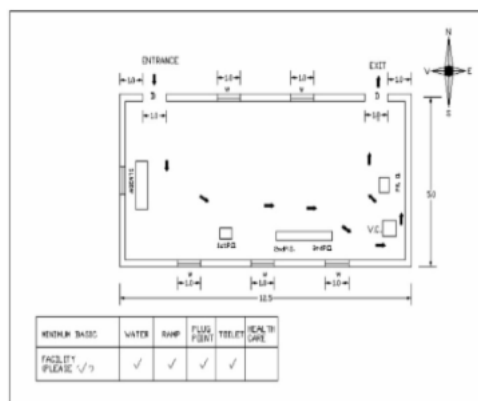

নির্বাচক নিবন্ধন আধিকারিকের স্বাক্ষর

Nazri Naksha

Google Map View

Polling Station Building Front View

Polling Station Front View

Cad View

Key MAP View

1 নাম : সুপ্রিয়া অধিকারী স্বামীর নাম: বিহঙ্গ অধিকারী বাড়ির নং : n0152 বয়স : 37 লিঙ্গ : মহিলা	UJM1635713 ফটো উপলব্ধ	2 নাম : বিহঙ্গ অধিকারী পিতার নাম: ভুবন চন্দ্র অধিকারী বাড়ির নং : n0152 বয়স : 45 লিঙ্গ : পুরুষ	GNN1348689 ফটো উপলব্ধ	3 নাম : শেফালী অধিকারী স্বামীর নাম: ভুবন অধিকারী বাড়ির নং : n0152 বয়স : 59 লিঙ্গ : মহিলা	UJM2897171 ফটো উপলব্ধ
4 নাম : ভুবন চন্দ্র অধিকারী পিতার নাম: ফনীন্দ্র নাথ অধিকারী বাড়ির নং : n0152 বয়স : 74 লিঙ্গ : পুরুষ	WB/10/061/144158 ফটো উপলব্ধ	5 নাম : পলি অধিকারী স্বামীর নাম: রজত অধিকারী বাড়ির নং : n0119 বয়স : 36 লিঙ্গ : মহিলা	UJM1131408 ফটো উপলব্ধ	6 নাম : রজত অধিকারী পিতার নাম: রসিক অধিকারী বাড়ির নং : n0119 বয়স : 49 লিঙ্গ : পুরুষ	WB/10/061/144191 ফটো উপলব্ধ
7 নাম : অনিমা অধিকারী পিতার নাম: রসিক অধিকারী বাড়ির নং : n0119 বয়স : 57 লিঙ্গ : মহিলা	WB/10/061/144190 ফটো উপলব্ধ	8 নাম : রমনী অধিকারী পিতার নাম: রসিক অধিকারী বাড়ির নং : n0119 বয়স : 61 লিঙ্গ : পুরুষ	WB/10/061/144189 ফটো উপলব্ধ	9 নাম : শিবানী অধিকারী স্বামীর নাম: নির্মাল্য অধিকারী বাড়ির নং : n0108 বয়স : 51 লিঙ্গ : মহিলা	GNN2049708 ফটো উপলব্ধ
10 নাম : বিমলা অধিকারী স্বামীর নাম: নীলরতন অধিকারী বাড়ির নং : n0108 বয়স : 73 লিঙ্গ : মহিলা	WB/10/061/144182 ফটো উপলব্ধ	11 নাম : যুবরাজ অধিকারী পিতার নাম: গোলক অধিকারী বাড়ির নং : n0058 বয়স : 38 লিঙ্গ : পুরুষ	GNN2690188 ফটো উপলব্ধ	12 নাম : মহারাজ অধিকারী পিতার নাম: গোলক অধিকারী বাড়ির নং : N/0240 বয়স : 38 লিঙ্গ : পুরুষ	GNN2691335 ফটো উপলব্ধ
13 নাম : সরস্বতী অধিকারী স্বামীর নাম: গোলক অধিকারী বাড়ির নং : n0058 বয়স : 67 লিঙ্গ : মহিলা	WB/10/061/144175 ফটো উপলব্ধ	14 নাম : গোলক অধিকারী পিতার নাম: ফনীন্দ্র অধিকারী বাড়ির নং : n0058 বয়স : 76 লিঙ্গ : পুরুষ	WB/10/061/144174 ফটো উপলব্ধ	15 নাম : মলিনা অধিকারী স্বামীর নাম: মনোতোষ অধিকারী বাড়ির নং : n0056 বয়স : 35 লিঙ্গ : মহিলা	UJM1635523 ফটো উপলব্ধ
16 নাম : মনোবাঞ্ছা অধিকারী স্বামীর নাম: মনিমোহন অধিকারী বাড়ির নং : n0056 বয়স : 61 লিঙ্গ : মহিলা	WB/10/061/144170 ফটো উপলব্ধ	17 নাম : মনিমোহন অধিকারী পিতার নাম: ফনীন্দ্র অধিকারী বাড়ির নং : n0056 বয়স : 69 লিঙ্গ : পুরুষ	WB/10/061/144169 ফটো উপলব্ধ	18 নাম : শঙ্করী অধিকারী স্বামীর নাম: অনন্ত অধিকারী বাড়ির নং : n0026 বয়স : 61 লিঙ্গ : মহিলা	WB/10/061/144165 ফটো উপলব্ধ
19 নাম : নির্মাল্য অধিকারী পিতার নাম: নীলরতন অধিকারী বাড়ির নং : n0108 বয়স : 55 লিঙ্গ : পুরুষ	WB/10/061/144183 ফটো উপলব্ধ	20 নাম : সমান্তী বিশ্বাস অধিকারী স্বামীর নাম: কিশোর অধিকারী বাড়ির নং : n0244 বয়স : 34 লিঙ্গ : মহিলা	UJM1868629 ফটো উপলব্ধ	21 নাম : অপর্ণা অধিকারী স্বামীর নাম: যুবরাজ অধিকারী বাড়ির নং : n0058 বয়স : 31 লিঙ্গ : মহিলা	UJM1510031 ফটো উপলব্ধ
22 নাম : মীরা অধিকারী স্বামীর নাম: পুলক অধিকারী বাড়ির নং : n0118 বয়স : 47 লিঙ্গ : মহিলা	GNN1347285 ফটো উপলব্ধ	23 নাম : পুলক অধিকারী পিতার নাম: মুকুন্দ অধিকারী বাড়ির নং : n0118 বয়স : 52 লিঙ্গ : পুরুষ	GNN2329944 ফটো উপলব্ধ	24 নাম : অনন্ত অধিকারী পিতার নাম: শরত অধিকারী বাড়ির নং : n0026 বয়স : 71 লিঙ্গ : পুরুষ	UJM2598084 ফটো উপলব্ধ
25 নাম : নিবিড় অধিকারী পিতার নাম: নিখিল চন্দ্র অধিকারী বাড়ির নং : এন0109 বয়স : 45 লিঙ্গ : পুরুষ	UJM2128627 ফটো উপলব্ধ	26 নাম : বিশ্বেশ্বর অধিকারী পিতার নাম: বীরেন অধিকারী বাড়ির নং : n0027 বয়স : 47 লিঙ্গ : পুরুষ	UJM2622132 ফটো উপলব্ধ	27 নাম : কিশোর অধিকারী পিতার নাম: অনন্ত অধিকারী বাড়ির নং : n0026 বয়স : 40 লিঙ্গ : পুরুষ	GNN2329928 ফটো উপলব্ধ
28 নাম : নিপা হালদার পিতার নাম: রঘুনাথ হালদার বাড়ির নং : এন0009 বয়স : 29 লিঙ্গ : মহিলা	WZJ1517622 ফটো উপলব্ধ	29 নাম : চৈতালী দাস স্বামীর নাম: দীনেশ দাস বাড়ির নং : n0119 বয়স : 37 লিঙ্গ : মহিলা	GNN2775575 ফটো উপলব্ধ	30 নাম : ঋতু অধিকারী পিতার নাম: অচিন্ত অধিকারী বাড়ির নং : এন0057 বয়স : 21 লিঙ্গ : মহিলা	UJM2845428 ফটো উপলব্ধ