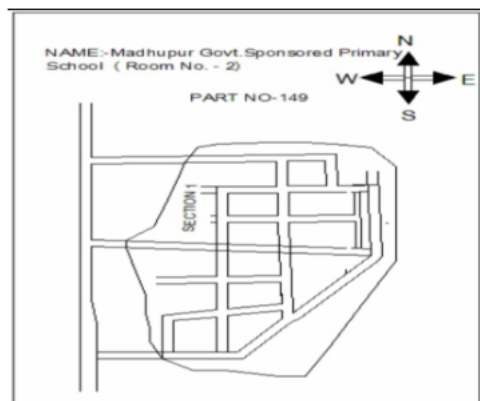

নির্বাচক নিবন্ধন আধিকারিকের স্বাক্ষর

Nazri Naksha

Google Map View

Polling Station Building Front View

Polling Station Front View

Cad View

Key MAP View

1 নাম : সুপ্রিয়া অধিকারী স্বামীর নাম: বিহঙ্গ অধিকারী বাড়ির নং : n0152 বয়স : 37 লিঙ্গ : মহিলা	UJM1635713 ফটো উপলব্ধ	2 নাম : বিহঙ্গ অধিকারী পিতার নাম: ভুবন চন্দ্র অধিকারী বাড়ির নং : n0152 বয়স : 45 লিঙ্গ : পুরুষ	GNN1348689 ফটো উপলব্ধ	3 নাম : শেফালী অধিকারী স্বামীর নাম: ভুবন অধিকারী বাড়ির নং : n0152 বয়স : 59 লিঙ্গ : মহিলা	UJM2897171 ফটো উপলব্ধ
4 নাম : ভুবন চন্দ্র অধিকারী পিতার নাম: ফনীন্দ্র নাথ অধিকারী বাড়ির নং : n0152 বয়স : 74 লিঙ্গ : পুরুষ	WB/10/061/144158 ফটো উপলব্ধ	5 নাম : পলি অধিকারী স্বামীর নাম: রজত অধিকারী বাড়ির নং : n0119 বয়স : 36 লিঙ্গ : মহিলা	UJM1131408 ফটো উপলব্ধ	6 নাম : রজত অধিকারী পিতার নাম: রসিক অধিকারী বাড়ির নং : n0119 বয়স : 49 লিঙ্গ : পুরুষ	WB/10/061/144191 ফটো উপলব্ধ
7 নাম : অনিমা অধিকারী পিতার নাম: রসিক অধিকারী বাড়ির নং : n0119 বয়স : 57 লিঙ্গ : মহিলা	WB/10/061/144190 ফটো উপলব্ধ	8 নাম : রমনী অধিকারী পিতার নাম: রসিক অধিকারী বাড়ির নং : n0119 বয়স : 61 লিঙ্গ : পুরুষ	WB/10/061/144189 ফটো উপলব্ধ	9 নাম : শিবানী অধিকারী স্বামীর নাম: নির্মাল্য অধিকারী বাড়ির নং : n0108 বয়স : 51 লিঙ্গ : মহিলা	GNN2049708 ফটো উপলব্ধ
10 নাম : বিমলা অধিকারী স্বামীর নাম: নীলরতন অধিকারী বাড়ির নং : n0108 বয়স : 73 লিঙ্গ : মহিলা	WB/10/061/144182 ফটো উপলব্ধ	11 নাম : যুবরাজ অধিকারী পিতার নাম: গোলক অধিকারী বাড়ির নং : n0058 বয়স : 38 লিঙ্গ : পুরুষ	GNN2690188 ফটো উপলব্ধ	12 নাম : মহারাজ অধিকারী পিতার নাম: গোলক অধিকারী বাড়ির নং : N/0240 বয়স : 38 লিঙ্গ : পুরুষ	GNN2691335 ফটো উপলব্ধ
13 নাম : সরস্বতী অধিকারী স্বামীর নাম: গোলক অধিকারী বাড়ির নং : n0058 বয়স : 67 লিঙ্গ : মহিলা	WB/10/061/144175 ফটো উপলব্ধ	14 নাম : গোলক অধিকারী পিতার নাম: ফনীন্দ্র অধিকারী বাড়ির নং : n0058 বয়স : 76 লিঙ্গ : পুরুষ	WB/10/061/144174 ফটো উপলব্ধ	15 নাম : মলিনা অধিকারী স্বামীর নাম: মনোতোষ অধিকারী বাড়ির নং : n0056 বয়স : 35 লিঙ্গ : মহিলা	UJM1635523 ফটো উপলব্ধ
16 নাম : মনোবাঞ্ছা অধিকারী স্বামীর নাম: মনিমোহন অধিকারী বাড়ির নং : n0056 বয়স : 61 লিঙ্গ : মহিলা	WB/10/061/144170 ফটো উপলব্ধ	17 নাম : মনিমোহন অধিকারী পিতার নাম: ফনীন্দ্র অধিকারী বাড়ির নং : n0056 বয়স : 69 লিঙ্গ : পুরুষ	WB/10/061/144169 ফটো উপলব্ধ	18 নাম : শঙ্করী অধিকারী স্বামীর নাম: অনন্ত অধিকারী বাড়ির নং : n0026 বয়স : 61 লিঙ্গ : মহিলা	WB/10/061/144165 ফটো উপলব্ধ
19 নাম : নির্মাল্য অধিকারী পিতার নাম: নীলরতন অধিকারী বাড়ির নং : n0108 বয়স : 55 লিঙ্গ : পুরুষ	WB/10/061/144183 ফটো উপলব্ধ	20 নাম : সমান্তী বিশ্বাস অধিকারী স্বামীর নাম: কিশোর অধিকারী বাড়ির নং : n0244 বয়স : 34 লিঙ্গ : মহিলা	UJM1868629 ফটো উপলব্ধ	21 নাম : অপর্ণা অধিকারী স্বামীর নাম: যুবরাজ অধিকারী বাড়ির নং : n0058 বয়স : 31 লিঙ্গ : মহিলা	UJM1510031 ফটো উপলব্ধ
22 নাম : মীরা অধিকারী স্বামীর নাম: পুলক অধিকারী বাড়ির নং : n0118 বয়স : 47 লিঙ্গ : মহিলা	GNN1347285 ফটো উপলব্ধ	23 নাম : পুলক অধিকারী পিতার নাম: মুকুন্দ অধিকারী বাড়ির নং : n0118 বয়স : 52 লিঙ্গ : পুরুষ	GNN2329944 ফটো উপলব্ধ	24 নাম : অনন্ত অধিকারী পিতার নাম: শরত অধিকারী বাড়ির নং : n0026 বয়স : 71 লিঙ্গ : পুরুষ	UJM2598084 ফটো উপলব্ধ
25 নাম : নিবিড় অধিকারী পিতার নাম: নিখিল চন্দ্র অধিকারী বাড়ির নং : এন0109 বয়স : 45 লিঙ্গ : পুরুষ	UJM2128627 ফটো উপলব্ধ	26 নাম : বিশ্বেশ্বর অধিকারী পিতার নাম: বীরেন অধিকারী বাড়ির নং : n0027 বয়স : 47 লিঙ্গ : পুরুষ	UJM2622132 ফটো উপলব্ধ	27 নাম : কিশোর অধিকারী পিতার নাম: অনন্ত অধিকারী বাড়ির নং : n0026 বয়স : 40 লিঙ্গ : পুরুষ	GNN2329928 ফটো উপলব্ধ
28 নাম : নিপা হালদার পিতার নাম: রঘুনাথ হালদার বাড়ির নং : এন0009 বয়স : 29 লিঙ্গ : মহিলা	WZJ1517622 ফটো উপলব্ধ	29 নাম : চৈতালী দাস স্বামীর নাম: দীনেশ দাস বাড়ির নং : n0119 বয়স : 37 লিঙ্গ : মহিলা	GNN2775575 ফটো উপলব্ধ	30 নাম : ঋতু অধিকারী পিতার নাম: অচিন্ত অধিকারী বাড়ির নং : এন0057 বয়স : 21 লিঙ্গ : মহিলা	UJM2845428 ফটো উপলব্ধ