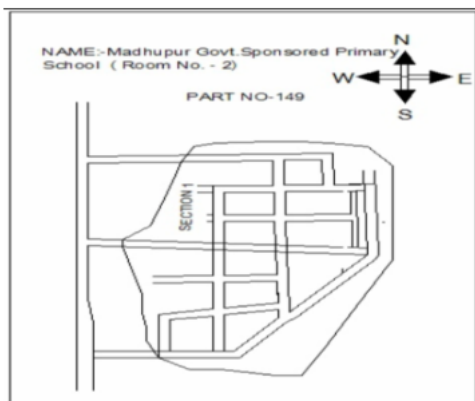

Nazri Naksha