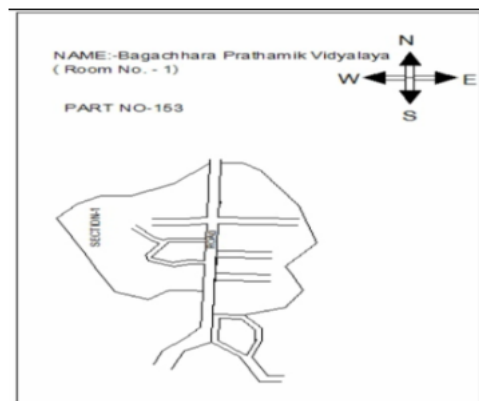

নির্বাচক নিবন্ধন আধিকারিকের স্বাক্ষর

Nazri Naksha

Google Map View

Polling Station Building Front View

Polling Station Front View

Cad View

Key MAP View

1 নাম : মানুয়ারা বিবি স্বামীর নাম: আমজাদ হোসেন মন্ডল বাড়ির নং : n0079 বয়স : 34 লিঙ্গ : মহিলা	UJM1221720 ফটো উপলব্ধ	2 নাম : রেবিনা বিবি স্বামীর নাম: আফাজুল সর্দার বাড়ির নং : n0055 বয়স : 40 লিঙ্গ : মহিলা	GNN2542561 ফটো উপলব্ধ	3 নাম : বিদ্যাৎ সর্দার পিতার নাম: আফাজুদ্দিন সর্দার বাড়ির নং : n0055 বয়স : 29 লিঙ্গ : পুরুষ	UJM1725068 ফটো উপলব্ধ
4 নাম : কাটি বিবি স্বামীর নাম: আফাজুদ্দিন সর্দার বাড়ির নং : n0055 বয়স : 40 লিঙ্গ : মহিলা	GNN2542553 ফটো উপলব্ধ	5 নাম : আফাজুদ্দিন সুরদার পিতার নাম: আলারুদ্দিন সর্দার বাড়ির নং : n0055 বয়স : 59 লিঙ্গ : পুরুষ	GNN2062925 ফটো উপলব্ধ	6 নাম : সালেহার বিবি পিতার নাম: জালারুদ্দিন সর্দার বাড়ির নং : n0055 বয়স : 66 লিঙ্গ : পুরুষ	WB/10/061/174694 ফটো উপলব্ধ
7 নাম : জালারুদ্দিন সর্দার পিতার নাম: আলারুদ্দিন সর্দার বাড়ির নং : n0055 বয়স : 71 লিঙ্গ : পুরুষ	WB/10/061/174182 ফটো উপলব্ধ	8 নাম : পারুলা বিবি স্বামীর নাম: কালাম সর্দার বাড়ির নং : n0034 বয়স : 40 লিঙ্গ : মহিলা	GNN2542538 ফটো উপলব্ধ	9 নাম : আবুসাহিদ সর্দার পিতার নাম: আবদুস সামাদ সর্দার বাড়ির নং : n0034 বয়স : 43 লিঙ্গ : পুরুষ	GNN2265874 ফটো উপলব্ধ
10 নাম : চামেলী বিবি স্বামীর নাম: আবদুস সালাম সর্দার বাড়ির নং : n0034 বয়স : 44 লিঙ্গ : মহিলা	GNN2542546 ফটো উপলব্ধ	11 নাম : আবদুস সালাম সর্দার পিতার নাম: আবদুস সামাদ সর্দার বাড়ির নং : n0034 বয়স : 55 লিঙ্গ : পুরুষ	UJM2749950 ফটো উপলব্ধ	12 নাম : আছিয়া বিবি স্বামীর নাম: আবদুস সামাদ সর্দার বাড়ির নং : n0034 বয়স : 79 লিঙ্গ : মহিলা	WB/10/061/174700 ফটো উপলব্ধ
13 নাম : কাজল খাতুন পিতার নাম: শেরফুল সেখ বাড়ির নং : n0030 বয়স : 35 লিঙ্গ : মহিলা	UJM1221191 ফটো উপলব্ধ	14 নাম : শেরফুল মালিত্যা মায়ের নাম: লজিনা বেওয়া বাড়ির নং : n0030 বয়স : 40 লিঙ্গ : পুরুষ	UJM0623744 ফটো উপলব্ধ	15 নাম : মর্জিনা বিবি স্বামীর নাম: শেরফুল মালিত্যা বাড়ির নং : n0030 বয়স : 40 লিঙ্গ : মহিলা	GNN2343911 ফটো উপলব্ধ
16 নাম : জাব্বার সেখ পিতার নাম: মোছাদ সেখ বাড়ির নং : n0030 বয়স : 50 লিঙ্গ : পুরুষ	GNN2542439 ফটো উপলব্ধ	17 নাম : মহাদ্দেস মালিত্যা পিতার নাম: তাহাজুদ্দিন মালিত্যা বাড়ির নং : n0030 বয়স : 41 লিঙ্গ : পুরুষ	GNN2542447 ফটো উপলব্ধ	18 নাম : আবুল মালিত্যা পিতার নাম: তাহাজুদ্দিন মালিত্যা বাড়ির নং : n0030 বয়স : 58 লিঙ্গ : পুরুষ	WB/10/061/174680 ফটো উপলব্ধ
19 নাম : রাজিব মালিত্যা পিতার নাম: বাবলু মালিত্যা বাড়ির নং : n0030 বয়স : 30 লিঙ্গ : পুরুষ	UJM1636851 ফটো উপলব্ধ	20 নাম : রাজিব মালিত্যা পিতার নাম: বাবলু মালিত্যা বাড়ির নং : n0030 বয়স : 30 লিঙ্গ : পুরুষ	UJM1636844 ফটো উপলব্ধ	21 নাম : আশেরা বিবি স্বামীর নাম: বাবলু মালিত্যা বাড়ির নং : n0030 বয়স : 56 লিঙ্গ : মহিলা	WB/10/061/174679 ফটো উপলব্ধ
22 নাম : বাবলু মালিত্যা পিতার নাম: তাহাজুদ্দিন মালিত্যা বাড়ির নং : n0030 বয়স : 59 লিঙ্গ : পুরুষ	WB/10/061/174678 ফটো উপলব্ধ	23 নাম : ফুলসন বিবি স্বামীর নাম: আক্কাচ মালিত্যা বাড়ির নং : n0030 বয়স : 40 লিঙ্গ : মহিলা	UJM0623751 ফটো উপলব্ধ	24 নাম : আক্কাচ মালিত্যা স্বামীর নাম: মর্জিনা বিবি বাড়ির নং : n0030 বয়স : 50 লিঙ্গ : পুরুষ	UJM1636794 ফটো উপলব্ধ
25 নাম : মর্জিনা বিবি স্বামীর নাম: তাহাজুদ্দিন মালিত্যা বাড়ির নং : n0030 বয়স : 80 লিঙ্গ : মহিলা	WB/10/061/174676 ফটো উপলব্ধ	26 নাম : মুসলিমা বিবি স্বামীর নাম: বিদ্যুত সর্দার বাড়ির নং : N0055 বয়স : 26 লিঙ্গ : মহিলা	UJM2487262 ফটো উপলব্ধ	27 নাম : সম্পা খাতুন স্বামীর নাম: মহঃ জিয়েল মালিত্যা বাড়ির নং : N0058 বয়স : 26 লিঙ্গ : মহিলা	UJM2488047 ফটো উপলব্ধ
28 নাম : সাহিনুর বিবি স্বামীর নাম: সাহাবুদ্দিন মালিত্যা বাড়ির নং : n0058 বয়স : 63 লিঙ্গ : মহিলা	UJM2490761 ফটো উপলব্ধ	29 নাম : টনি সেখ পিতার নাম: রহেদ সেখ বাড়ির নং : n0058 বয়স : 36 লিঙ্গ : পুরুষ	UJM1221811 ফটো উপলব্ধ	30 নাম : পারভীন বিবি স্বামীর নাম: আসকান সেখ বাড়ির নং : n0058 বয়স : 38 লিঙ্গ : মহিলা	GNN2542454 ফটো উপলব্ধ