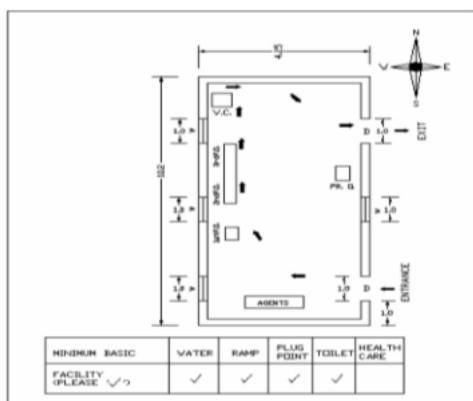

নির্বাচক নিবন্ধন আধিকারিকের স্বাক্ষর

Nazri Naksha

Google Map View

Polling Station Building Front View

Polling Station Front View

Cad View

Key MAP View

1 নাম : মানুয়ারা বিবি স্বামীর নাম: আমজাদ হোসেন মন্ডল বাড়ির নং : n0079 বয়স : 34 লিঙ্গ : মহিলা	UJM1221720 ফটো উপলব্ধ	2 নাম : রেবিনা বিবি স্বামীর নাম: আফাজুল সর্দার বাড়ির নং : n0055 বয়স : 40 লিঙ্গ : মহিলা	GNN2542561 ফটো উপলব্ধ	3 নাম : বিদ্যাৎ সর্দার পিতার নাম: আফাজুদ্দিন সর্দার বাড়ির নং : n0055 বয়স : 29 লিঙ্গ : পুরুষ	UJM1725068 ফটো উপলব্ধ
4 নাম : কাটি বিবি স্বামীর নাম: আফাজুদ্দিন সর্দার বাড়ির নং : n0055 বয়স : 40 লিঙ্গ : মহিলা	GNN2542553 ফটো উপলব্ধ	5 নাম : আফাজুদ্দিন সুরদার পিতার নাম: আলারুদ্দিন সর্দার বাড়ির নং : n0055 বয়স : 59 লিঙ্গ : পুরুষ	GNN2062925 ফটো উপলব্ধ	6 নাম : সালেহার বিবি পিতার নাম: জালারুদ্দিন সর্দার বাড়ির নং : n0055 বয়স : 66 লিঙ্গ : পুরুষ	WB/10/061/174694 ফটো উপলব্ধ
7 নাম : জালারুদ্দিন সর্দার পিতার নাম: আলারুদ্দিন সর্দার বাড়ির নং : n0055 বয়স : 71 লিঙ্গ : পুরুষ	WB/10/061/174182 ফটো উপলব্ধ	8 নাম : পারুলা বিবি স্বামীর নাম: কালাম সর্দার বাড়ির নং : n0034 বয়স : 40 লিঙ্গ : মহিলা	GNN2542538 ফটো উপলব্ধ	9 নাম : আবুসাহিদ সর্দার পিতার নাম: আবদুস সামাদ সর্দার বাড়ির নং : n0034 বয়স : 43 লিঙ্গ : পুরুষ	GNN2265874 ফটো উপলব্ধ
10 নাম : চামেলী বিবি স্বামীর নাম: আবদুস সালাম সর্দার বাড়ির নং : n0034 বয়স : 44 লিঙ্গ : মহিলা	GNN2542546 ফটো উপলব্ধ	11 নাম : আবদুস সালাম সর্দার পিতার নাম: আবদুস সামাদ সর্দার বাড়ির নং : n0034 বয়স : 55 লিঙ্গ : পুরুষ	UJM2749950 ফটো উপলব্ধ	12 নাম : আছিয়া বিবি স্বামীর নাম: আবদুস সামাদ সর্দার বাড়ির নং : n0034 বয়স : 79 লিঙ্গ : মহিলা	WB/10/061/174700 ফটো উপলব্ধ
13 নাম : কাজল খাতুন পিতার নাম: শেরফুল সেখ বাড়ির নং : n0030 বয়স : 35 লিঙ্গ : মহিলা	UJM1221191 ফটো উপলব্ধ	14 নাম : শেরফুল মালিত্যা মায়ের নাম: লজিনা বেওয়া বাড়ির নং : n0030 বয়স : 40 লিঙ্গ : পুরুষ	UJM0623744 ফটো উপলব্ধ	15 নাম : মর্জিনা বিবি স্বামীর নাম: শেরফুল মালিত্যা বাড়ির নং : n0030 বয়স : 40 লিঙ্গ : মহিলা	GNN2343911 ফটো উপলব্ধ
16 নাম : জাব্বার সেখ পিতার নাম: মোছাদ সেখ বাড়ির নং : n0030 বয়স : 50 লিঙ্গ : পুরুষ	GNN2542439 ফটো উপলব্ধ	17 নাম : মহাদ্দেস মালিত্যা পিতার নাম: তাহাজুদ্দিন মালিত্যা বাড়ির নং : n0030 বয়স : 41 লিঙ্গ : পুরুষ	GNN2542447 ফটো উপলব্ধ	18 নাম : আবুল মালিত্যা পিতার নাম: তাহাজুদ্দিন মালিত্যা বাড়ির নং : n0030 বয়স : 58 লিঙ্গ : পুরুষ	WB/10/061/174680 ফটো উপলব্ধ
19 নাম : রাজিব মালিত্যা পিতার নাম: বাবলু মালিত্যা বাড়ির নং : n0030 বয়স : 30 লিঙ্গ : পুরুষ	UJM1636851 ফটো উপলব্ধ	20 নাম : রাজিব মালিত্যা পিতার নাম: বাবলু মালিত্যা বাড়ির নং : n0030 বয়স : 30 লিঙ্গ : পুরুষ	UJM1636844 ফটো উপলব্ধ	21 নাম : আশেরা বিবি স্বামীর নাম: বাবলু মালিত্যা বাড়ির নং : n0030 বয়স : 56 লিঙ্গ : মহিলা	WB/10/061/174679 ফটো উপলব্ধ
22 নাম : বাবলু মালিত্যা পিতার নাম: তাহাজুদ্দিন মালিত্যা বাড়ির নং : n0030 বয়স : 59 লিঙ্গ : পুরুষ	WB/10/061/174678 ফটো উপলব্ধ	23 নাম : ফুলসন বিবি স্বামীর নাম: আক্কাচ মালিত্যা বাড়ির নং : n0030 বয়স : 40 লিঙ্গ : মহিলা	UJM0623751 ফটো উপলব্ধ	24 নাম : আক্কাচ মালিত্যা স্বামীর নাম: মর্জিনা বিবি বাড়ির নং : n0030 বয়স : 50 লিঙ্গ : পুরুষ	UJM1636794 ফটো উপলব্ধ
25 নাম : মর্জিনা বিবি স্বামীর নাম: তাহাজুদ্দিন মালিত্যা বাড়ির নং : n0030 বয়স : 80 লিঙ্গ : মহিলা	WB/10/061/174676 ফটো উপলব্ধ	26 নাম : মুসলিমা বিবি স্বামীর নাম: বিদ্যুত সর্দার বাড়ির নং : N0055 বয়স : 26 লিঙ্গ : মহিলা	UJM2487262 ফটো উপলব্ধ	27 নাম : সম্পা খাতুন স্বামীর নাম: মহঃ জিয়েল মালিত্যা বাড়ির নং : N0058 বয়স : 26 লিঙ্গ : মহিলা	UJM2488047 ফটো উপলব্ধ
28 নাম : সাহিনুর বিবি স্বামীর নাম: সাহাবুদ্দিন মালিত্যা বাড়ির নং : n0058 বয়স : 63 লিঙ্গ : মহিলা	UJM2490761 ফটো উপলব্ধ	29 নাম : টনি সেখ পিতার নাম: রহেদ সেখ বাড়ির নং : n0058 বয়স : 36 লিঙ্গ : পুরুষ	UJM1221811 ফটো উপলব্ধ	30 নাম : পারভীন বিবি স্বামীর নাম: আসকান সেখ বাড়ির নং : n0058 বয়স : 38 লিঙ্গ : মহিলা	GNN2542454 ফটো উপলব্ধ