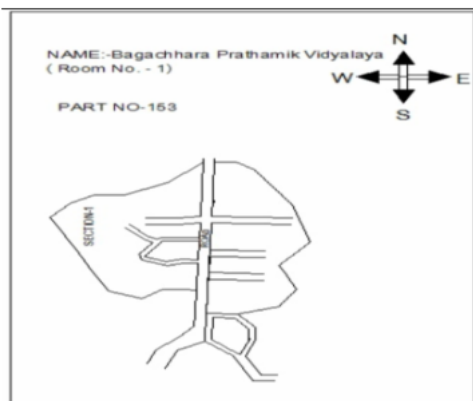

Nazri Naksha