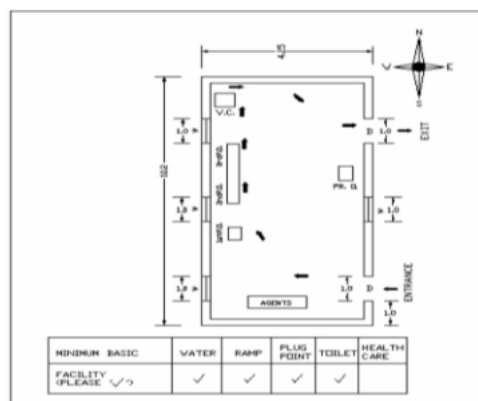

নির্বাচক নিবন্ধন আধিকারিকের স্বাক্ষর

Nazri Naksha

Google Map View

Polling Station Building Front View

Polling Station Front View

Cad View

Key MAP View

1 নাম : জানারুল সেখ পিতার নাম: আইজুদ্দিন সেখ বাড়ির নং : n0094 বয়স : 41 লিঙ্গ : পুরুষ	GNN2778819 ফটো উপলব্ধ	2 নাম : সোয়াগজান বিবি স্বামীর নাম: আইজুদ্দিন সেখ বাড়ির নং : n0094 বয়স : 66 লিঙ্গ : মহিলা	UJM2906675 ফটো উপলব্ধ	3 নাম : আইজুদ্দিন সেখ পিতার নাম: নিফাজুদ্দিন সেখ বাড়ির নং : n0094 বয়স : 65 লিঙ্গ : পুরুষ	WB/10/061/174090 ফটো উপলব্ধ
4 নাম : সামোনা বেগম স্বামীর নাম: হিফাজুদ্দিন মন্ডল বাড়ির নং : n0094 বয়স : 43 লিঙ্গ : মহিলা	UJM1131887 ফটো উপলব্ধ	5 নাম : সাহিনা বিবি স্বামীর নাম: কিবরিয়া সেখ বাড়ির নং : n0090 বয়স : 40 লিঙ্গ : মহিলা	UJM1637362 ফটো উপলব্ধ	6 নাম : কিবরিয়া সেখ পিতার নাম: হারান সেখ বাড়ির নং : n0090 বয়স : 61 লিঙ্গ : পুরুষ	UJM2081651 ফটো উপলব্ধ
7 নাম : জাহিরুল সেখ পিতার নাম: নিয়ামত সেখ বাড়ির নং : n0090 বয়স : 50 লিঙ্গ : পুরুষ	UJM2905834 ফটো উপলব্ধ	8 নাম : রুবিনা বিবি স্বামীর নাম: মিনারুল সেখ বাড়ির নং : n0090 বয়স : 42 লিঙ্গ : মহিলা	GNN2342517 ফটো উপলব্ধ	9 নাম : মিনারুল সেখ পিতার নাম: নিয়ামত সেখ বাড়ির নং : n0090 বয়স : 48 লিঙ্গ : পুরুষ	UJM2079978 ফটো উপলব্ধ
10 নাম : রেকাতন বিবি স্বামীর নাম: আল্লাচ সেখ বাড়ির নং : n0068 বয়স : 48 লিঙ্গ : মহিলা	GNN2833150 ফটো উপলব্ধ	11 নাম : আল্লাচ সেখ পিতার নাম: অজিত সেখ বাড়ির নং : n0068 বয়স : 48 লিঙ্গ : পুরুষ	GNN2778710 ফটো উপলব্ধ	12 নাম : জুলেখা বিবি স্বামীর নাম: ইসরাইল মন্ডল বাড়ির নং : n0068 বয়স : 32 লিঙ্গ : মহিলা	UJM1401413 ফটো উপলব্ধ
13 নাম : ইসরাইল মন্ডল পিতার নাম: ফেপু মন্ডল বাড়ির নং : n0068 বয়স : 56 লিঙ্গ : পুরুষ	UJM1270834 ফটো উপলব্ধ	14 নাম : সফুরা বেওয়া স্বামীর নাম: মন্ডল খেপু বাড়ির নং : n0068 বয়স : 76 লিঙ্গ : মহিলা	WB/10/061/174028 ফটো উপলব্ধ	15 নাম : হোসনিয়ারা বিবি স্বামীর নাম: অজিতা হক মন্ডল বাড়ির নং : n0119 বয়স : 51 লিঙ্গ : মহিলা	UJM2081693 ফটো উপলব্ধ
16 নাম : আজিল হক মন্ডল পিতার নাম: আওলাদ মন্ডল বাড়ির নং : n0119 বয়স : 54 লিঙ্গ : পুরুষ	UJM2081685 ফটো উপলব্ধ	17 নাম : আর্জিয়া মন্ডল স্বামীর নাম: জাহাঙ্গীর মন্ডল বাড়ির নং : n0119 বয়স : 61 লিঙ্গ : মহিলা	WB/10/061/174254 ফটো উপলব্ধ	18 নাম : মিয়াদুল সেখ পিতার নাম: ইসরাইল সেখ বাড়ির নং : n0083 বয়স : 29 লিঙ্গ : পুরুষ	UJM1725134 ফটো উপলব্ধ
19 নাম : নাজির হোসেন সেখ পিতার নাম: ইসরাইল সেখ বাড়ির নং : n0083 বয়স : 31 লিঙ্গ : মহিলা	UJM1511666 ফটো উপলব্ধ	20 নাম : ওজিফা বিবি স্বামীর নাম: ইসরাইল সেখ বাড়ির নং : n0083 বয়স : 54 লিঙ্গ : মহিলা	WB/10/061/174576 ফটো উপলব্ধ	21 নাম : ইসরাইল সেখ পিতার নাম: সুরমান সেখ বাড়ির নং : n0083 বয়স : 70 লিঙ্গ : পুরুষ	UJM2762045 ফটো উপলব্ধ
22 নাম : মনিরুল সেখ পিতার নাম: হানিফ সেখ বাড়ির নং : n0125 বয়স : 30 লিঙ্গ : পুরুষ	UJM1798115 ফটো উপলব্ধ	23 নাম : রিপন সেখ পিতার নাম: ছাবেব সেখ বাড়ির নং : n0144 বয়স : 28 লিঙ্গ : পুরুষ	UJM1798107 ফটো উপলব্ধ	24 নাম : মার্জুল সেখ পিতার নাম: হানিফ সেখ বাড়ির নং : n0125 বয়স : 33 লিঙ্গ : পুরুষ	UJM1401512 ফটো উপলব্ধ
25 নাম : নাজেমা বিবি স্বামীর নাম: সাইদুল সেখ বাড়ির নং : n0215 বয়স : 40 লিঙ্গ : মহিলা	UJM1320720 ফটো উপলব্ধ	26 নাম : আলমগীর মালিত্যা পিতার নাম: নূর ইসলাম মালিত্যা বাড়ির নং : n0148 বয়স : 29 লিঙ্গ : পুরুষ	UJM1798131 ফটো উপলব্ধ	27 নাম : অহিয়া বিবি স্বামীর নাম: সাততার সেখ বাড়ির নং : n0146 বয়স : 56 লিঙ্গ : মহিলা	UJM2080547 ফটো উপলব্ধ
28 নাম : মজিদ সেখ পিতার নাম: নিফাজ সেখ বাড়ির নং : n0146 বয়স : 73 লিঙ্গ : পুরুষ	UJM2080901 ফটো উপলব্ধ	29 নাম : মানোয়ারা বিবি স্বামীর নাম: এলাই সেখ বাড়ির নং : n0146 বয়স : 62 লিঙ্গ : মহিলা	GNN2341998 ফটো উপলব্ধ	30 নাম : এলাই সেখ পিতার নাম: নিফাজ সেখ বাড়ির নং : n0146 বয়স : 72 লিঙ্গ : পুরুষ	GNN2618585 ফটো উপলব্ধ