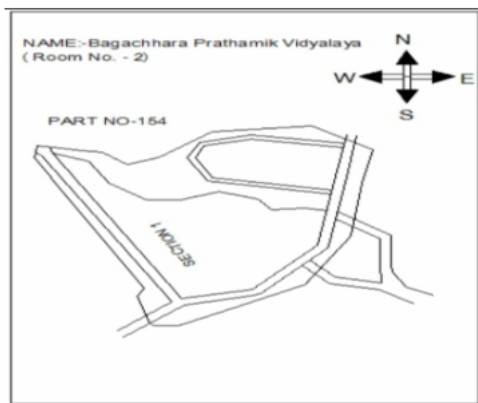

Nazri Naksha