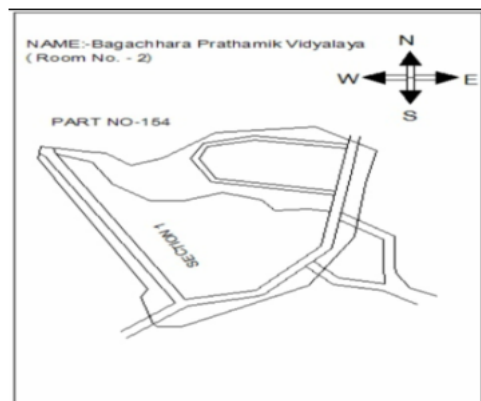

নির্বাচক নিবন্ধন আধিকারিকের স্বাক্ষর

Nazri Naksha

Google Map View

Polling Station Building Front View

Polling Station Front View

Cad View

Key MAP View

1 নাম : জানারুল সেখ পিতার নাম: আইজুদ্দিন সেখ বাড়ির নং : n0094 বয়স : 41 লিঙ্গ : পুরুষ	GNN2778819 ফটো উপলব্ধ	2 নাম : সোয়াগজান বিবি স্বামীর নাম: আইজুদ্দিন সেখ বাড়ির নং : n0094 বয়স : 66 লিঙ্গ : মহিলা	UJM2906675 ফটো উপলব্ধ	3 নাম : আইজুদ্দিন সেখ পিতার নাম: নিফাজুদ্দিন সেখ বাড়ির নং : n0094 বয়স : 65 লিঙ্গ : পুরুষ	WB/10/061/174090 ফটো উপলব্ধ
4 নাম : সামোনা বেগম স্বামীর নাম: হিফাজুদ্দিন মন্ডল বাড়ির নং : n0094 বয়স : 43 লিঙ্গ : মহিলা	UJM1131887 ফটো উপলব্ধ	5 নাম : সাহিনা বিবি স্বামীর নাম: কিবরিয়া সেখ বাড়ির নং : n0090 বয়স : 40 লিঙ্গ : মহিলা	UJM1637362 ফটো উপলব্ধ	6 নাম : কিবরিয়া সেখ পিতার নাম: হারান সেখ বাড়ির নং : n0090 বয়স : 61 লিঙ্গ : পুরুষ	UJM2081651 ফটো উপলব্ধ
7 নাম : জাহিরুল সেখ পিতার নাম: নিয়ামত সেখ বাড়ির নং : n0090 বয়স : 50 লিঙ্গ : পুরুষ	UJM2905834 ফটো উপলব্ধ	8 নাম : রুবিনা বিবি স্বামীর নাম: মিনারুল সেখ বাড়ির নং : n0090 বয়স : 42 লিঙ্গ : মহিলা	GNN2342517 ফটো উপলব্ধ	9 নাম : মিনারুল সেখ পিতার নাম: নিয়ামত সেখ বাড়ির নং : n0090 বয়স : 48 লিঙ্গ : পুরুষ	UJM2079978 ফটো উপলব্ধ
10 নাম : রেকাতন বিবি স্বামীর নাম: আল্লাচ সেখ বাড়ির নং : n0068 বয়স : 48 লিঙ্গ : মহিলা	GNN2833150 ফটো উপলব্ধ	11 নাম : আল্লাচ সেখ পিতার নাম: অজিত সেখ বাড়ির নং : n0068 বয়স : 48 লিঙ্গ : পুরুষ	GNN2778710 ফটো উপলব্ধ	12 নাম : জুলেখা বিবি স্বামীর নাম: ইসরাইল মন্ডল বাড়ির নং : n0068 বয়স : 32 লিঙ্গ : মহিলা	UJM1401413 ফটো উপলব্ধ
13 নাম : ইসরাইল মন্ডল পিতার নাম: ফেপু মন্ডল বাড়ির নং : n0068 বয়স : 56 লিঙ্গ : পুরুষ	UJM1270834 ফটো উপলব্ধ	14 নাম : সফুরা বেওয়া স্বামীর নাম: মন্ডল খেপু বাড়ির নং : n0068 বয়স : 76 লিঙ্গ : মহিলা	WB/10/061/174028 ফটো উপলব্ধ	15 নাম : হোসনিয়ারা বিবি স্বামীর নাম: অজিতা হক মন্ডল বাড়ির নং : n0119 বয়স : 51 লিঙ্গ : মহিলা	UJM2081693 ফটো উপলব্ধ
16 নাম : আজিল হক মন্ডল পিতার নাম: আওলাদ মন্ডল বাড়ির নং : n0119 বয়স : 54 লিঙ্গ : পুরুষ	UJM2081685 ফটো উপলব্ধ	17 নাম : আর্জিয়া মন্ডল স্বামীর নাম: জাহাঙ্গীর মন্ডল বাড়ির নং : n0119 বয়স : 61 লিঙ্গ : মহিলা	WB/10/061/174254 ফটো উপলব্ধ	18 নাম : মিয়াদুল সেখ পিতার নাম: ইসরাইল সেখ বাড়ির নং : n0083 বয়স : 29 লিঙ্গ : পুরুষ	UJM1725134 ফটো উপলব্ধ
19 নাম : নাজির হোসেন সেখ পিতার নাম: ইসরাইল সেখ বাড়ির নং : n0083 বয়স : 31 লিঙ্গ : মহিলা	UJM1511666 ফটো উপলব্ধ	20 নাম : ওজিফা বিবি স্বামীর নাম: ইসরাইল সেখ বাড়ির নং : n0083 বয়স : 54 লিঙ্গ : মহিলা	WB/10/061/174576 ফটো উপলব্ধ	21 নাম : ইসরাইল সেখ পিতার নাম: সুরমান সেখ বাড়ির নং : n0083 বয়স : 70 লিঙ্গ : পুরুষ	UJM2762045 ফটো উপলব্ধ
22 নাম : মনিরুল সেখ পিতার নাম: হানিফ সেখ বাড়ির নং : n0125 বয়স : 30 লিঙ্গ : পুরুষ	UJM1798115 ফটো উপলব্ধ	23 নাম : রিপন সেখ পিতার নাম: ছাবেব সেখ বাড়ির নং : n0144 বয়স : 28 লিঙ্গ : পুরুষ	UJM1798107 ফটো উপলব্ধ	24 নাম : মার্জুল সেখ পিতার নাম: হানিফ সেখ বাড়ির নং : n0125 বয়স : 33 লিঙ্গ : পুরুষ	UJM1401512 ফটো উপলব্ধ
25 নাম : নাজেমা বিবি স্বামীর নাম: সাইদুল সেখ বাড়ির নং : n0215 বয়স : 40 লিঙ্গ : মহিলা	UJM1320720 ফটো উপলব্ধ	26 নাম : আলমগীর মালিত্যা পিতার নাম: নূর ইসলাম মালিত্যা বাড়ির নং : n0148 বয়স : 29 লিঙ্গ : পুরুষ	UJM1798131 ফটো উপলব্ধ	27 নাম : অহিয়া বিবি স্বামীর নাম: সাততার সেখ বাড়ির নং : n0146 বয়স : 56 লিঙ্গ : মহিলা	UJM2080547 ফটো উপলব্ধ
28 নাম : মজিদ সেখ পিতার নাম: নিফাজ সেখ বাড়ির নং : n0146 বয়স : 73 লিঙ্গ : পুরুষ	UJM2080901 ফটো উপলব্ধ	29 নাম : মানোয়ারা বিবি স্বামীর নাম: এলাই সেখ বাড়ির নং : n0146 বয়স : 62 লিঙ্গ : মহিলা	GNN2341998 ফটো উপলব্ধ	30 নাম : এলাই সেখ পিতার নাম: নিফাজ সেখ বাড়ির নং : n0146 বয়স : 72 লিঙ্গ : পুরুষ	GNN2618585 ফটো উপলব্ধ