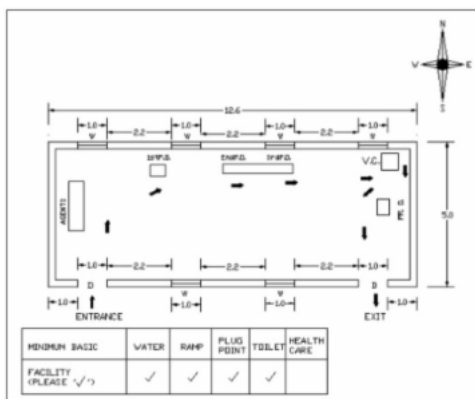

নির্বাচক নিবন্ধন আধিকারিকের স্বাক্ষর

Nazri Naksha

Google Map View

Polling Station Building Front View

Polling Station Front View

Cad View

Key MAP View

1 নাম : সামাদ মন্ডল পিতার নাম: জামাত মন্ডল বাড়ির নং : n0042 বয়স : 35 লিঙ্গ : পুরুষ	UJM1320787 ফটো উপলব্ধ	2 নাম : বাচেনা বিবি স্বামীর নাম: আফাজুদ্দিন বিশ্বাস বাড়ির নং : n0042 বয়স : 52 লিঙ্গ : মহিলা	GNN2696821 ফটো উপলব্ধ	3 নাম : সুরজিয়া বিবি স্বামীর নাম: তাফাজুদ্দিন বিশ্বাস বাড়ির নং : n0042 বয়স : 41 লিঙ্গ : মহিলা	UJM1320779 ফটো উপলব্ধ
4 নাম : তাফাজুদ্দিন বিশ্বাস পিতার নাম: এহেম্বরী বিশ্বাস বাড়ির নং : n0042 বয়স : 46 লিঙ্গ : পুরুষ	UJM2084333 ফটো উপলব্ধ	5 নাম : পারভিন বেগম স্বামীর নাম: মতিউল বিশ্বাস বাড়ির নং : n0027 বয়স : 37 লিঙ্গ : মহিলা	UJM1637990 ফটো উপলব্ধ	6 নাম : লিটন বিশ্বাস পিতার নাম: রেজাউল বিশ্বাস বাড়ির নং : n0027 বয়স : 32 লিঙ্গ : পুরুষ	UJM1512409 ফটো উপলব্ধ
7 নাম : আরিফ মহম্মদ বিশ্বাস পিতার নাম: রেজাউল বিশ্বাস বাড়ির নং : n0027 বয়স : 38 লিঙ্গ : পুরুষ	UJM1512458 ফটো উপলব্ধ	8 নাম : সাহান্নারা বিবি স্বামীর নাম: জিল্লার রহমান সেখ বাড়ির নং : n0027 বয়স : 41 লিঙ্গ : মহিলা	UJM1402049 ফটো উপলব্ধ	9 নাম : জোৎস্না বিবি স্বামীর নাম: বানুয়ারা বেগম বাড়ির নং : n0027 বয়স : 49 লিঙ্গ : মহিলা	UJM1637982 ফটো উপলব্ধ
10 নাম : গুলসন্নারা বিবি স্বামীর নাম: আবদুল হামিদ বিশ্বাস বাড়ির নং : n0027 বয়স : 54 লিঙ্গ : মহিলা	WB/10/061/186037 ফটো উপলব্ধ	11 নাম : আবদুল হামিদ বিশ্বাস পিতার নাম: আবু তাহের বিশ্বাস বাড়ির নং : n0027 বয়স : 61 লিঙ্গ : পুরুষ	WB/10/061/186036 ফটো উপলব্ধ	12 নাম : মঞ্জুরা বিবি স্বামীর নাম: আবদুল মতিন বিশ্বাস বাড়ির নং : n0027 বয়স : 46 লিঙ্গ : মহিলা	UJM2085314 ফটো উপলব্ধ
13 নাম : আবদুল মতিন বিশ্বাস পিতার নাম: আবু তাহের বিশ্বাস বাড়ির নং : n0027 বয়স : 56 লিঙ্গ : পুরুষ	WB/10/061/186025 ফটো উপলব্ধ	14 নাম : জাহান্নারা বিবি স্বামীর নাম: রেজাউল হক বিশ্বাস বাড়ির নং : n0027 বয়স : 58 লিঙ্গ : মহিলা	WB/10/061/186030 ফটো উপলব্ধ	15 নাম : কমেলা বিবি স্বামীর নাম: তানবীর দফাদার বাড়ির নং : n0100 বয়স : 50 লিঙ্গ : মহিলা	GNN2676666 ফটো উপলব্ধ
16 নাম : শান্তিয়ারা বেগম স্বামীর নাম: সামসুর জামান দাফাদার বাড়ির নং : n0040 বয়স : 46 লিঙ্গ : মহিলা	GNN1351261 ফটো উপলব্ধ	17 নাম : সামসুর জামান দফাদার পিতার নাম: ইংরাজ দফাদার বাড়ির নং : n0040 বয়স : 52 লিঙ্গ : পুরুষ	UJM2086015 ফটো উপলব্ধ	18 নাম : কামরুজ্জামান দফাদার পিতার নাম: ইংরাজ দফাদার বাড়ির নং : n0040 বয়স : 56 লিঙ্গ : পুরুষ	UJM2086122 ফটো উপলব্ধ
19 নাম : সাদ্দাম হোসেন পিতার নাম: জমিরুদ্দিন দফাদার বাড়ির নং : n0040 বয়স : 32 লিঙ্গ : পুরুষ	UJM1512383 ফটো উপলব্ধ	20 নাম : মসলিমা বিবি স্বামীর নাম: জমিরুদ্দিন দফাদার বাড়ির নং : n0040 বয়স : 66 লিঙ্গ : মহিলা	WB/10/061/186009 ফটো উপলব্ধ	21 নাম : জমিরুদ্দিন দফাদার পিতার নাম: ইংরাজ দফাদার বাড়ির নং : n0040 বয়স : 71 লিঙ্গ : পুরুষ	UJM2085108 ফটো উপলব্ধ
22 নাম : রেখা বিবি স্বামীর নাম: রিয়াজুল সা বাড়ির নং : n0033 বয়স : 33 লিঙ্গ : মহিলা	UJM1798818 ফটো উপলব্ধ	23 নাম : মফিজুল সাহা পিতার নাম: চাঁদ মহম্মদ সাহা বাড়ির নং : n0032 বয়স : 29 লিঙ্গ : পুরুষ	UJM1798800 ফটো উপলব্ধ	24 নাম : সারজিনা বিবি স্বামীর নাম: কালাম সেখ বাড়ির নং : n0067 বয়স : 39 লিঙ্গ : মহিলা	UJM1798750 ফটো উপলব্ধ
25 নাম : মাসরেফা বিবি স্বামীর নাম: ইলাম সেখ বাড়ির নং : n0067 বয়স : 42 লিঙ্গ : মহিলা	UJM1132273 ফটো উপলব্ধ	26 নাম : ইলাম সেখ পিতার নাম: লজিমুদ্দিন সেখ বাড়ির নং : n0067 বয়স : 60 লিঙ্গ : পুরুষ	UJM2084366 ফটো উপলব্ধ	27 নাম : আনছারুলহক মালিত্যা পিতার নাম: ইসমাইল মালিত্যা বাড়ির নং : n0056 বয়স : 51 লিঙ্গ : পুরুষ	UJM2084499 ফটো উপলব্ধ
28 নাম : ফেরিদা বিবি স্বামীর নাম: সামসুল মালিত্যা বাড়ির নং : n0056 বয়স : 45 লিঙ্গ : মহিলা	UJM1638188 ফটো উপলব্ধ	29 নাম : সামসুল মালিত্যা পিতার নাম: ইসমাইল মালিত্যা বাড়ির নং : n0056 বয়স : 61 লিঙ্গ : পুরুষ	UJM2085512 ফটো উপলব্ধ	30 নাম : খদেজা বেওয়া স্বামীর নাম: ইসমাইল মালিত্যা বাড়ির নং : n0056 বয়স : 83 লিঙ্গ : মহিলা	WB/10/061/186121 ফটো উপলব্ধ