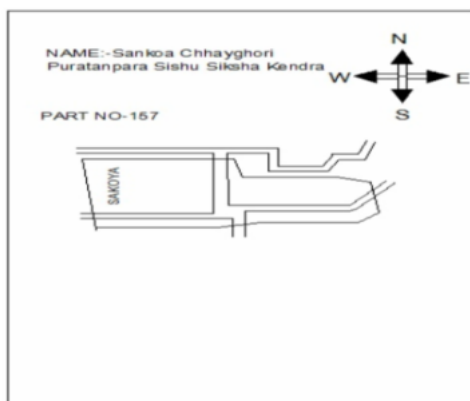

নির্বাচক নিবন্ধন আধিকারিকের স্বাক্ষর

Nazri Naksha

Google Map View

Polling Station Building Front View

Polling Station Front View

Cad View

Key MAP View

1 নাম : পরিকার বিবি স্বামীর নাম: হেকমত মণ্ডল বাড়ির নং : n0024 বয়স : 86 লিঙ্গ : মহিলা ফটো উপলব্ধ	WB/10/061/186525	2 নাম : সহিদ মণ্ডল পিতার নাম: হেকমত মণ্ডল বাড়ির নং : n0024 বয়স : 54 লিঙ্গ : পুরুষ ফটো উপলব্ধ	WB/10/061/186526	3 নাম : রিজিয়া বিবি স্বামীর নাম: সহিদ মণ্ডল বাড়ির নং : n0024 বয়স : 40 লিঙ্গ : মহিলা ফটো উপলব্ধ	GNN2780492
4 নাম : এবেন্নারা বিবি স্বামীর নাম: রফিক মণ্ডল বাড়ির নং : n0024 বয়স : 44 লিঙ্গ : মহিলা ফটো উপলব্ধ	UJM1638691	5 নাম : রফিকুল মন্ডল পিতার নাম: হেকমত মন্ডল বাড়ির নং : n0024 বয়স : 51 লিঙ্গ : পুরুষ ফটো উপলব্ধ	GNN2780476	6 নাম : ইন্দাদুল মণ্ডল পিতার নাম: হেকমত মণ্ডল বাড়ির নং : n0026 বয়স : 53 লিঙ্গ : পুরুষ ফটো উপলব্ধ	UJM2091288
7 নাম : জালেকা বিবি স্বামীর নাম: ইন্দাদুল মণ্ডল বাড়ির নং : n0026 বয়স : 58 লিঙ্গ : মহিলা ফটো উপলব্ধ	WB/10/061/186530	8 নাম : ফিরোজা বিবি স্বামীর নাম: আব্দুল রসিদ মণ্ডল বাড়ির নং : n0019 বয়স : 47 লিঙ্গ : মহিলা ফটো উপলব্ধ	GNN2697209	9 নাম : গৈরব বেওয়া স্বামীর নাম: ছাদের মণ্ডল বাড়ির নং : n0019 বয়স : 86 লিঙ্গ : মহিলা ফটো উপলব্ধ	UJM2908358
10 নাম : রিজিয়া বিবি স্বামীর নাম: মহাবেল বিশ্বাস বাড়ির নং : n0183 বয়স : 53 লিঙ্গ : মহিলা ফটো উপলব্ধ	WB/10/061/195301	11 নাম : সাবিনা বিবি স্বামীর নাম: মিলন সেখ বাড়ির নং : n0133 বয়স : 29 লিঙ্গ : মহিলা ফটো উপলব্ধ	UJM1798917	12 নাম : মোহরা বিবি স্বামীর নাম: কালাম সেখ বাড়ির নং : n0086 বয়স : 36 লিঙ্গ : মহিলা ফটো উপলব্ধ	UJM1321660
13 নাম : পোনকা বিবি স্বামীর নাম: লতিব সেখ বাড়ির নং : n0056 বয়স : 58 লিঙ্গ : মহিলা ফটো উপলব্ধ	WB/10/061/186760	14 নাম : লতিব সেখ পিতার নাম: ছিপারুদ্দিন সেখ বাড়ির নং : n0056 বয়স : 61 লিঙ্গ : পুরুষ ফটো উপলব্ধ	WB/10/061/186759	15 নাম : সরেজান বেওয়া স্বামীর নাম: কাদের সেখ বাড়ির নং : n0056 বয়স : 88 লিঙ্গ : মহিলা ফটো উপলব্ধ	GNN2780500
16 নাম : সাফিয়া বিবি স্বামীর নাম: আকবর সেখ বাড়ির নং : n0054 বয়স : 33 লিঙ্গ : মহিলা ফটো উপলব্ধ	UJM1321348	17 নাম : আকবর সেখ পিতার নাম: হাইদার সেখ বাড়ির নং : n0054 বয়স : 47 লিঙ্গ : পুরুষ ফটো উপলব্ধ	GNN2346435	18 নাম : সুলেখা বিবি স্বামীর নাম: এস.কে.রকিব হাসান বাড়ির নং : n0040 বয়স : 33 লিঙ্গ : মহিলা ফটো উপলব্ধ	UJM1512920
19 নাম : মুর্শিদা খাতুন বিবি স্বামীর নাম: আখেরুল সেখ বাড়ির নং : n0040 বয়স : 41 লিঙ্গ : মহিলা ফটো উপলব্ধ	GNN2780484	20 নাম : আখেরুল সেখ পিতার নাম: হামু সেখ বাড়ির নং : n0040 বয়স : 53 লিঙ্গ : পুরুষ ফটো উপলব্ধ	WB/10/061/186733	21 নাম : কোহিনুর বিবি স্বামীর নাম: মাদার সেখ বাড়ির নং : n0040 বয়স : 42 লিঙ্গ : মহিলা ফটো উপলব্ধ	UJM1689249
22 নাম : টিটন মণ্ডল পিতার নাম: আনারুল মণ্ডল বাড়ির নং : n0121 বয়স : 37 লিঙ্গ : পুরুষ ফটো উপলব্ধ	UJM0632463	23 নাম : আনারুল মণ্ডল পিতার নাম: রাফেজুদ্দিন মন্ডল বাড়ির নং : n0121 বয়স : 73 লিঙ্গ : পুরুষ ফটো উপলব্ধ	UJM2761443	24 নাম : তছরা বেওয়া স্বামীর নাম: গোলাম মণ্ডল বাড়ির নং : n0121 বয়স : 74 লিঙ্গ : মহিলা ফটো উপলব্ধ	WB/10/061/186080
25 নাম : এসকান সেখ পিতার নাম: হাপেজুল সেখ বাড়ির নং : n0032 বয়স : 45 লিঙ্গ : পুরুষ ফটো উপলব্ধ	UJM0637454	26 নাম : সুমিতা বিবি স্বামীর নাম: এসকান সেখ বাড়ির নং : n0032 বয়স : 46 লিঙ্গ : মহিলা ফটো উপলব্ধ	GNN2066595	27 নাম : রেয়াজুল মন্ডল পিতার নাম: সাইদ সেখ বাড়ির নং : এন0024 বয়স : 25 লিঙ্গ : পুরুষ ফটো উপলব্ধ	UJM2010841
28 নাম : সফিকুল মন্ডল পিতার নাম: হেকমত মন্ডল বাড়ির নং : n0024 বয়স : 43 লিঙ্গ : পুরুষ ফটো উপলব্ধ	GNN2780419	29 নাম : বলিৎ বিবি স্বামীর নাম: সাইফুল সেখ বাড়ির নং : এন0098 বয়স : 29 লিঙ্গ : মহিলা ফটো উপলব্ধ	UJM2009736	30 নাম : সাবিনা বিবি স্বামীর নাম: আলমগীর হোসেন বাড়ির নং : এন0217 বয়স : 26 লিঙ্গ : মহিলা ফটো উপলব্ধ	UJM2009835