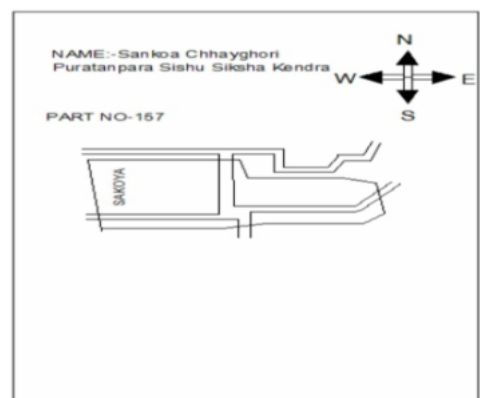

নির্বাচক নিবন্ধন আধিকারিকের স্বাক্ষর

Nazri Naksha

Google Map View

Polling Station Building Front View

Polling Station Front View

Cad View

Key MAP View

1 নাম : পরিকার বিবি স্বামীর নাম: হেকমত মণ্ডল বাড়ির নং : n0024 বয়স : 86 লিঙ্গ : মহিলা ফটো উপলব্ধ	WB/10/061/186525	2 নাম : সহিদ মণ্ডল পিতার নাম: হেকমত মণ্ডল বাড়ির নং : n0024 বয়স : 54 লিঙ্গ : পুরুষ ফটো উপলব্ধ	WB/10/061/186526	3 নাম : রিজিয়া বিবি স্বামীর নাম: সহিদ মণ্ডল বাড়ির নং : n0024 বয়স : 40 লিঙ্গ : মহিলা ফটো উপলব্ধ	GNN2780492
4 নাম : এবেন্নারা বিবি স্বামীর নাম: রফিক মণ্ডল বাড়ির নং : n0024 বয়স : 44 লিঙ্গ : মহিলা ফটো উপলব্ধ	UJM1638691	5 নাম : রফিকুল মন্ডল পিতার নাম: হেকমত মন্ডল বাড়ির নং : n0024 বয়স : 51 লিঙ্গ : পুরুষ ফটো উপলব্ধ	GNN2780476	6 নাম : ইন্দাদুল মণ্ডল পিতার নাম: হেকমত মণ্ডল বাড়ির নং : n0026 বয়স : 53 লিঙ্গ : পুরুষ ফটো উপলব্ধ	UJM2091288
7 নাম : জালেকা বিবি স্বামীর নাম: ইন্দাদুল মণ্ডল বাড়ির নং : n0026 বয়স : 58 লিঙ্গ : মহিলা ফটো উপলব্ধ	WB/10/061/186530	8 নাম : ফিরোজা বিবি স্বামীর নাম: আব্দুল রসিদ মণ্ডল বাড়ির নং : n0019 বয়স : 47 লিঙ্গ : মহিলা ফটো উপলব্ধ	GNN2697209	9 নাম : গৈরব বেওয়া স্বামীর নাম: ছাদের মণ্ডল বাড়ির নং : n0019 বয়স : 86 লিঙ্গ : মহিলা ফটো উপলব্ধ	UJM2908358
10 নাম : রিজিয়া বিবি স্বামীর নাম: মহাবেল বিশ্বাস বাড়ির নং : n0183 বয়স : 53 লিঙ্গ : মহিলা ফটো উপলব্ধ	WB/10/061/195301	11 নাম : সাবিনা বিবি স্বামীর নাম: মিলন সেখ বাড়ির নং : n0133 বয়স : 29 লিঙ্গ : মহিলা ফটো উপলব্ধ	UJM1798917	12 নাম : মোহরা বিবি স্বামীর নাম: কালাম সেখ বাড়ির নং : n0086 বয়স : 36 লিঙ্গ : মহিলা ফটো উপলব্ধ	UJM1321660
13 নাম : পোনকা বিবি স্বামীর নাম: লতিব সেখ বাড়ির নং : n0056 বয়স : 58 লিঙ্গ : মহিলা ফটো উপলব্ধ	WB/10/061/186760	14 নাম : লতিব সেখ পিতার নাম: ছিপারুদ্দিন সেখ বাড়ির নং : n0056 বয়স : 61 লিঙ্গ : পুরুষ ফটো উপলব্ধ	WB/10/061/186759	15 নাম : সরেজান বেওয়া স্বামীর নাম: কাদের সেখ বাড়ির নং : n0056 বয়স : 88 লিঙ্গ : মহিলা ফটো উপলব্ধ	GNN2780500
16 নাম : সাফিয়া বিবি স্বামীর নাম: আকবর সেখ বাড়ির নং : n0054 বয়স : 33 লিঙ্গ : মহিলা ফটো উপলব্ধ	UJM1321348	17 নাম : আকবর সেখ পিতার নাম: হাইদার সেখ বাড়ির নং : n0054 বয়স : 47 লিঙ্গ : পুরুষ ফটো উপলব্ধ	GNN2346435	18 নাম : সুলেখা বিবি স্বামীর নাম: এস.কে.রকিব হাসান বাড়ির নং : n0040 বয়স : 33 লিঙ্গ : মহিলা ফটো উপলব্ধ	UJM1512920
19 নাম : মুর্শিদা খাতুন বিবি স্বামীর নাম: আখেরুল সেখ বাড়ির নং : n0040 বয়স : 41 লিঙ্গ : মহিলা ফটো উপলব্ধ	GNN2780484	20 নাম : আখেরুল সেখ পিতার নাম: হামু সেখ বাড়ির নং : n0040 বয়স : 53 লিঙ্গ : পুরুষ ফটো উপলব্ধ	WB/10/061/186733	21 নাম : কোহিনুর বিবি স্বামীর নাম: মাদার সেখ বাড়ির নং : n0040 বয়স : 42 লিঙ্গ : মহিলা ফটো উপলব্ধ	UJM1689249
22 নাম : টিটন মণ্ডল পিতার নাম: আনারুল মণ্ডল বাড়ির নং : n0121 বয়স : 37 লিঙ্গ : পুরুষ ফটো উপলব্ধ	UJM0632463	23 নাম : আনারুল মণ্ডল পিতার নাম: রাফেজুদ্দিন মন্ডল বাড়ির নং : n0121 বয়স : 73 লিঙ্গ : পুরুষ ফটো উপলব্ধ	UJM2761443	24 নাম : তছরা বেওয়া স্বামীর নাম: গোলাম মণ্ডল বাড়ির নং : n0121 বয়স : 74 লিঙ্গ : মহিলা ফটো উপলব্ধ	WB/10/061/186080
25 নাম : এসকান সেখ পিতার নাম: হাপেজুল সেখ বাড়ির নং : n0032 বয়স : 45 লিঙ্গ : পুরুষ ফটো উপলব্ধ	UJM0637454	26 নাম : সুমিতা বিবি স্বামীর নাম: এসকান সেখ বাড়ির নং : n0032 বয়স : 46 লিঙ্গ : মহিলা ফটো উপলব্ধ	GNN2066595	27 নাম : রেয়াজুল মন্ডল পিতার নাম: সাইদ সেখ বাড়ির নং : এন0024 বয়স : 25 লিঙ্গ : পুরুষ ফটো উপলব্ধ	UJM2010841
28 নাম : সফিকুল মন্ডল পিতার নাম: হেকমত মন্ডল বাড়ির নং : n0024 বয়স : 43 লিঙ্গ : পুরুষ ফটো উপলব্ধ	GNN2780419	29 নাম : বলিৎ বিবি স্বামীর নাম: সাইফুল সেখ বাড়ির নং : এন0098 বয়স : 29 লিঙ্গ : মহিলা ফটো উপলব্ধ	UJM2009736	30 নাম : সাবিনা বিবি স্বামীর নাম: আলমগীর হোসেন বাড়ির নং : এন0217 বয়স : 26 লিঙ্গ : মহিলা ফটো উপলব্ধ	UJM2009835