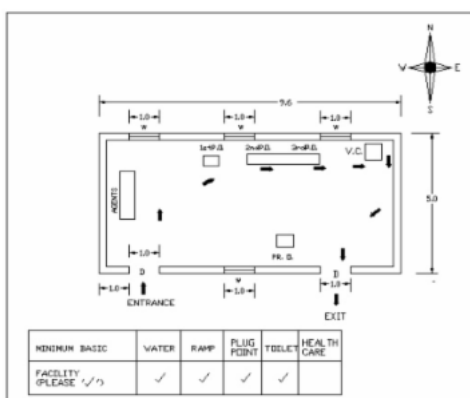

নির্বাচক নিবন্ধন আধিকারিকের স্বাক্ষর

Nazri Naksha

Google Map View

Polling Station Building Front View

Polling Station Front View

Cad View

Key MAP View

1 নাম : পরিকার বিবি স্বামীর নাম: হেকমত মণ্ডল বাড়ির নং : n0024 বয়স : 86 লিঙ্গ : মহিলা ফটো উপলব্ধ	WB/10/061/186525	2 নাম : সহিদ মণ্ডল পিতার নাম: হেকমত মণ্ডল বাড়ির নং : n0024 বয়স : 54 লিঙ্গ : পুরুষ ফটো উপলব্ধ	WB/10/061/186526	3 নাম : রিজিয়া বিবি স্বামীর নাম: সহিদ মণ্ডল বাড়ির নং : n0024 বয়স : 40 লিঙ্গ : মহিলা ফটো উপলব্ধ	GNN2780492
4 নাম : এবেন্নারা বিবি স্বামীর নাম: রফিক মণ্ডল বাড়ির নং : n0024 বয়স : 44 লিঙ্গ : মহিলা ফটো উপলব্ধ	UJM1638691	5 নাম : রফিকুল মন্ডল পিতার নাম: হেকমত মন্ডল বাড়ির নং : n0024 বয়স : 51 লিঙ্গ : পুরুষ ফটো উপলব্ধ	GNN2780476	6 নাম : ইন্দাদুল মণ্ডল পিতার নাম: হেকমত মণ্ডল বাড়ির নং : n0026 বয়স : 53 লিঙ্গ : পুরুষ ফটো উপলব্ধ	UJM2091288
7 নাম : জালেকা বিবি স্বামীর নাম: ইন্দাদুল মণ্ডল বাড়ির নং : n0026 বয়স : 58 লিঙ্গ : মহিলা ফটো উপলব্ধ	WB/10/061/186530	8 নাম : ফিরোজা বিবি স্বামীর নাম: আব্দুল রসিদ মণ্ডল বাড়ির নং : n0019 বয়স : 47 লিঙ্গ : মহিলা ফটো উপলব্ধ	GNN2697209	9 নাম : গৈরব বেওয়া স্বামীর নাম: ছাদের মণ্ডল বাড়ির নং : n0019 বয়স : 86 লিঙ্গ : মহিলা ফটো উপলব্ধ	UJM2908358
10 নাম : রিজিয়া বিবি স্বামীর নাম: মহাবেল বিশ্বাস বাড়ির নং : n0183 বয়স : 53 লিঙ্গ : মহিলা ফটো উপলব্ধ	WB/10/061/195301	11 নাম : সাবিনা বিবি স্বামীর নাম: মিলন সেখ বাড়ির নং : n0133 বয়স : 29 লিঙ্গ : মহিলা ফটো উপলব্ধ	UJM1798917	12 নাম : মোহরা বিবি স্বামীর নাম: কালাম সেখ বাড়ির নং : n0086 বয়স : 36 লিঙ্গ : মহিলা ফটো উপলব্ধ	UJM1321660
13 নাম : পোনকা বিবি স্বামীর নাম: লতিব সেখ বাড়ির নং : n0056 বয়স : 58 লিঙ্গ : মহিলা ফটো উপলব্ধ	WB/10/061/186760	14 নাম : লতিব সেখ পিতার নাম: ছিপারুদ্দিন সেখ বাড়ির নং : n0056 বয়স : 61 লিঙ্গ : পুরুষ ফটো উপলব্ধ	WB/10/061/186759	15 নাম : সরেজান বেওয়া স্বামীর নাম: কাদের সেখ বাড়ির নং : n0056 বয়স : 88 লিঙ্গ : মহিলা ফটো উপলব্ধ	GNN2780500
16 নাম : সাফিয়া বিবি স্বামীর নাম: আকবর সেখ বাড়ির নং : n0054 বয়স : 33 লিঙ্গ : মহিলা ফটো উপলব্ধ	UJM1321348	17 নাম : আকবর সেখ পিতার নাম: হাইদার সেখ বাড়ির নং : n0054 বয়স : 47 লিঙ্গ : পুরুষ ফটো উপলব্ধ	GNN2346435	18 নাম : সুলেখা বিবি স্বামীর নাম: এস.কে.রকিব হাসান বাড়ির নং : n0040 বয়স : 33 লিঙ্গ : মহিলা ফটো উপলব্ধ	UJM1512920
19 নাম : মুর্শিদা খাতুন বিবি স্বামীর নাম: আখেরুল সেখ বাড়ির নং : n0040 বয়স : 41 লিঙ্গ : মহিলা ফটো উপলব্ধ	GNN2780484	20 নাম : আখেরুল সেখ পিতার নাম: হামু সেখ বাড়ির নং : n0040 বয়স : 53 লিঙ্গ : পুরুষ ফটো উপলব্ধ	WB/10/061/186733	21 নাম : কোহিনুর বিবি স্বামীর নাম: মাদার সেখ বাড়ির নং : n0040 বয়স : 42 লিঙ্গ : মহিলা ফটো উপলব্ধ	UJM1689249
22 নাম : টিটন মণ্ডল পিতার নাম: আনারুল মণ্ডল বাড়ির নং : n0121 বয়স : 37 লিঙ্গ : পুরুষ ফটো উপলব্ধ	UJM0632463	23 নাম : আনারুল মণ্ডল পিতার নাম: রাফেজুদ্দিন মন্ডল বাড়ির নং : n0121 বয়স : 73 লিঙ্গ : পুরুষ ফটো উপলব্ধ	UJM2761443	24 নাম : তছরা বেওয়া স্বামীর নাম: গোলাম মণ্ডল বাড়ির নং : n0121 বয়স : 74 লিঙ্গ : মহিলা ফটো উপলব্ধ	WB/10/061/186080
25 নাম : এসকান সেখ পিতার নাম: হাপেজুল সেখ বাড়ির নং : n0032 বয়স : 45 লিঙ্গ : পুরুষ ফটো উপলব্ধ	UJM0637454	26 নাম : সুমিতা বিবি স্বামীর নাম: এসকান সেখ বাড়ির নং : n0032 বয়স : 46 লিঙ্গ : মহিলা ফটো উপলব্ধ	GNN2066595	27 নাম : রেয়াজুল মন্ডল পিতার নাম: সাইদ সেখ বাড়ির নং : এন0024 বয়স : 25 লিঙ্গ : পুরুষ ফটো উপলব্ধ	UJM2010841
28 নাম : সফিকুল মন্ডল পিতার নাম: হেকমত মন্ডল বাড়ির নং : n0024 বয়স : 43 লিঙ্গ : পুরুষ ফটো উপলব্ধ	GNN2780419	29 নাম : বলিৎ বিবি স্বামীর নাম: সাইফুল সেখ বাড়ির নং : এন0098 বয়স : 29 লিঙ্গ : মহিলা ফটো উপলব্ধ	UJM2009736	30 নাম : সাবিনা বিবি স্বামীর নাম: আলমগীর হোসেন বাড়ির নং : এন0217 বয়স : 26 লিঙ্গ : মহিলা ফটো উপলব্ধ	UJM2009835