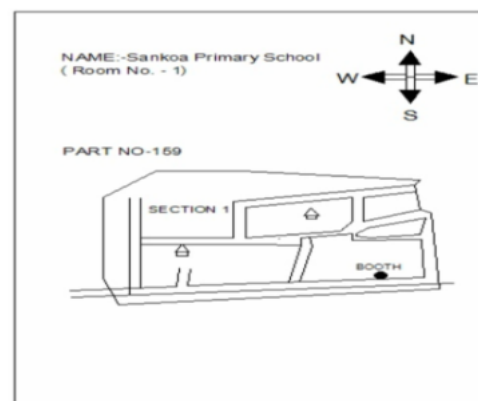

নির্বাচক নিবন্ধন আধিকারিকের স্বাক্ষর

Nazri Naksha

Google Map View

Polling Station Building Front View

Polling Station Front View

Cad View

Key MAP View

|   |                  |            |  |                  |            |   |                  |            |
|---|------------------|------------|--|------------------|------------|---|------------------|------------|
| 1<br>নাম : সোহাগজান বিবি<br>স্বামীর নাম: মোতালেব সেখ<br>বাড়ির নং : n0111<br>বয়স : 59 লিঙ্গ : মহিলা  | UJM2091627       | ফটো উপলব্ধ | 2<br>নাম : ফরিদা বিবি<br>স্বামীর নাম: সিরাজুল সেখ<br>বাড়ির নং : n0104<br>বয়স : 58 লিঙ্গ : মহিলা        | WB/10/061/384344 | ফটো উপলব্ধ | 3<br>নাম : সিরাজুল সেখ<br>পিতার নাম: আতর সেখ<br>বাড়ির নং : n0104<br>বয়স : 61 লিঙ্গ : পুরুষ        | WB/10/061/384343 | ফটো উপলব্ধ |
| 4<br>নাম : জাহাঙ্গীরা বিবি<br>স্বামীর নাম: ইসরাইল সেখ<br>বাড়ির নং : n0115<br>বয়স : 58 লিঙ্গ : মহিলা | WB/10/061/384379 | ফটো উপলব্ধ | 5<br>নাম : মনিফা বিবি<br>স্বামীর নাম: মোহাম্মদ ইমরান সেখ<br>বাড়ির নং : n0174<br>বয়স : 41 লিঙ্গ : মহিলা | UJM1224070       | ফটো উপলব্ধ | 6<br>নাম : সারজিনা বিবি<br>স্বামীর নাম: সবিদ সদ্দার<br>বাড়ির নং : n0178<br>বয়স : 33 লিঙ্গ : মহিলা | UJM1224047       | ফটো উপলব্ধ |
| 7<br>নাম : মাজেদা বিবি<br>স্বামীর নাম: ইমাদুল সেখ<br>বাড়ির নং : n0182<br>বয়স : 39 লিঙ্গ : মহিলা     | UJM1223890       | ফটো উপলব্ধ | 8<br>নাম : সামসুন্নেসা বিবি<br>স্বামীর নাম: মিরাজুল সেখ<br>বাড়ির নং : n0191<br>বয়স : 41 লিঙ্গ : মহিলা  | UJM1223825       | ফটো উপলব্ধ | 9<br>নাম : পরশ মনি মন্ডল<br>স্বামীর নাম: তাপস মণ্ডল<br>বাড়ির নং : n0191<br>বয়স : 35 লিঙ্গ : মহিলা | UJM1223783       | ফটো উপলব্ধ |
| 10<br>নাম : খায়রুন বেওয়া<br>স্বামীর নাম: আবদুল শেখ<br>বাড়ির নং : n0168<br>বয়স : 63 লিঙ্গ : মহিলা  | UJM2950319       | ফটো উপলব্ধ | 11<br>নাম : মেরিনা বিবি<br>স্বামীর নাম: ইজাজুল সেখ<br>বাড়ির নং : n0168<br>বয়স : 33 লিঙ্গ : মহিলা       | UJM1402825       | ফটো উপলব্ধ | 12<br>নাম : সিরাজুল সেখ<br>মায়ের নাম: খাইরুন বিবি<br>বাড়ির নং : n0168<br>বয়স : 35 লিঙ্গ : পুরুষ  | UJM1402734       | ফটো উপলব্ধ |
| 13<br>নাম : মহুয়া বিবি<br>স্বামীর নাম: সেরফুল সেখ<br>বাড়ির নং : 0161<br>বয়স : 26 লিঙ্গ : মহিলা     | UJM1905488       | ফটো উপলব্ধ | 14<br>নাম : মুর্শিদা খাতুন<br>স্বামীর নাম: আসাদুল সেখ<br>বাড়ির নং : n0220<br>বয়স : 27 লিঙ্গ : মহিলা    | UJM1905512       | ফটো উপলব্ধ | 15<br>নাম : তারাফন বিবি<br>স্বামীর নাম: রফিকুল সেখ<br>বাড়ির নং : 0104<br>বয়স : 34 লিঙ্গ : মহিলা   | UJM1905579       | ফটো উপলব্ধ |
| 16<br>নাম : মোজাম্মেল সেখ<br>পিতার নাম: আওলাদ সেখ<br>বাড়ির নং : n0161<br>বয়স : 44 লিঙ্গ : পুরুষ     | GNN2698116       | ফটো উপলব্ধ | 17<br>নাম : আসেনুর বিবি<br>স্বামীর নাম: মোজাম্মেল সেখ<br>বাড়ির নং : n0161<br>বয়স : 41 লিঙ্গ : মহিলা    | GNN2698124       | ফটো উপলব্ধ | 18<br>নাম : মুস্তাকিন সেখ<br>পিতার নাম: তাজু সেখ<br>বাড়ির নং : n0109<br>বয়স : 33 লিঙ্গ : পুরুষ    | UJM1639707       | ফটো উপলব্ধ |
| 19<br>নাম : ছাদেকা বিবি<br>স্বামীর নাম: তাজু সেখ<br>বাড়ির নং : n0109<br>বয়স : 62 লিঙ্গ : মহিলা      | GNN2071330       | ফটো উপলব্ধ | 20<br>নাম : রাহেলা বিবি<br>স্বামীর নাম: আওলাদ সেখ<br>বাড়ির নং : n0161<br>বয়স : 60 লিঙ্গ : মহিলা        | UJM2296671       | ফটো উপলব্ধ | 21<br>নাম : আর্জিয়া বিবি<br>স্বামীর নাম: উরফান সেখ<br>বাড়ির নং : n0180<br>বয়স : 50 লিঙ্গ : মহিলা | UJM2296754       | ফটো উপলব্ধ |
| 22<br>নাম : শেরফুল সেখ<br>পিতার নাম: আওলাদ সেখ<br>বাড়ির নং : n0161<br>বয়স : 40 লিঙ্গ : পুরুষ        | GNN2698132       | ফটো উপলব্ধ | 23<br>নাম : সফিকুল সেখ<br>পিতার নাম: সিরাজুল সেখ<br>বাড়ির নং : n0104<br>বয়স : 38 লিঙ্গ : পুরুষ         | UJM1513555       | ফটো উপলব্ধ | 24<br>নাম : মেরিনা বিবি<br>স্বামীর নাম: সফিকুল সেখ<br>বাড়ির নং : n0104<br>বয়স : 35 লিঙ্গ : মহিলা  | UJM1513639       | ফটো উপলব্ধ |
| 25<br>নাম : রফিকুল সেখ<br>পিতার নাম: মোতালেব সেখ<br>বাড়ির নং : n0111<br>বয়স : 32 লিঙ্গ : পুরুষ      | UJM1513746       | ফটো উপলব্ধ | 26<br>নাম : মনছুর সেখ<br>পিতার নাম: একের সেখ<br>বাড়ির নং : n0105<br>বয়স : 59 লিঙ্গ : পুরুষ             | UJM2296796       | ফটো উপলব্ধ | 27<br>নাম : ফতেজান বিবি<br>স্বামীর নাম: একের সেখ<br>বাড়ির নং : n0105<br>বয়স : 85 লিঙ্গ : মহিলা    | UJM2296804       | ফটো উপলব্ধ |
| 28<br>নাম : ইজাজুল সেখ<br>পিতার নাম: আবদুল সেখ<br>বাড়ির নং : n0168<br>বয়স : 38 লিঙ্গ : পুরুষ        | UJM1402726       | ফটো উপলব্ধ | 29<br>নাম : সাহাজাদ হোসেন<br>পিতার নাম: মোকাইল সেখ<br>বাড়ির নং : 0186<br>বয়স : 26 লিঙ্গ : পুরুষ        | UJM1905553       | ফটো উপলব্ধ | 30<br>নাম : সফিকুল সেখ<br>পিতার নাম: মোতালেব সেখ<br>বাড়ির নং : n0111<br>বয়স : 32 লিঙ্গ : পুরুষ    | UJM1639731       | ফটো উপলব্ধ |