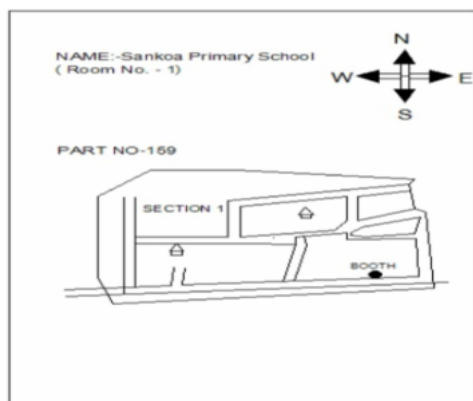

নির্বাচক নিবন্ধন আধিকারিকের স্বাক্ষর

Nazri Naksha

Google Map View

Polling Station Building Front View

Polling Station Front View

Cad View

Key MAP View

|   |                  |            |  |                  |            |   |                  |            |
|---|------------------|------------|--|------------------|------------|---|------------------|------------|
| 1<br>নাম : সোহাগজান বিবি<br>স্বামীর নাম: মোতালেব সেখ<br>বাড়ির নং : n0111<br>বয়স : 59 লিঙ্গ : মহিলা  | UJM2091627       | ফটো উপলব্ধ | 2<br>নাম : ফরিদা বিবি<br>স্বামীর নাম: সিরাজুল সেখ<br>বাড়ির নং : n0104<br>বয়স : 58 লিঙ্গ : মহিলা        | WB/10/061/384344 | ফটো উপলব্ধ | 3<br>নাম : সিরাজুল সেখ<br>পিতার নাম: আতর সেখ<br>বাড়ির নং : n0104<br>বয়স : 61 লিঙ্গ : পুরুষ        | WB/10/061/384343 | ফটো উপলব্ধ |
| 4<br>নাম : জাহাঙ্গীরা বিবি<br>স্বামীর নাম: ইসরাইল সেখ<br>বাড়ির নং : n0115<br>বয়স : 58 লিঙ্গ : মহিলা | WB/10/061/384379 | ফটো উপলব্ধ | 5<br>নাম : মনিফা বিবি<br>স্বামীর নাম: মোহাম্মদ ইমরান সেখ<br>বাড়ির নং : n0174<br>বয়স : 41 লিঙ্গ : মহিলা | UJM1224070       | ফটো উপলব্ধ | 6<br>নাম : সারজিনা বিবি<br>স্বামীর নাম: সবিদ সদ্দার<br>বাড়ির নং : n0178<br>বয়স : 33 লিঙ্গ : মহিলা | UJM1224047       | ফটো উপলব্ধ |
| 7<br>নাম : মাজেদা বিবি<br>স্বামীর নাম: ইমাদুল সেখ<br>বাড়ির নং : n0182<br>বয়স : 39 লিঙ্গ : মহিলা     | UJM1223890       | ফটো উপলব্ধ | 8<br>নাম : সামসুন্নেসা বিবি<br>স্বামীর নাম: মিরাজুল সেখ<br>বাড়ির নং : n0191<br>বয়স : 41 লিঙ্গ : মহিলা  | UJM1223825       | ফটো উপলব্ধ | 9<br>নাম : পরশ মনি মন্ডল<br>স্বামীর নাম: তাপস মণ্ডল<br>বাড়ির নং : n0191<br>বয়স : 35 লিঙ্গ : মহিলা | UJM1223783       | ফটো উপলব্ধ |
| 10<br>নাম : খায়রুন বেওয়া<br>স্বামীর নাম: আবদুল শেখ<br>বাড়ির নং : n0168<br>বয়স : 63 লিঙ্গ : মহিলা  | UJM2950319       | ফটো উপলব্ধ | 11<br>নাম : মেরিনা বিবি<br>স্বামীর নাম: ইজাজুল সেখ<br>বাড়ির নং : n0168<br>বয়স : 33 লিঙ্গ : মহিলা       | UJM1402825       | ফটো উপলব্ধ | 12<br>নাম : সিরাজুল সেখ<br>মায়ের নাম: খাইরুন বিবি<br>বাড়ির নং : n0168<br>বয়স : 35 লিঙ্গ : পুরুষ  | UJM1402734       | ফটো উপলব্ধ |
| 13<br>নাম : মহুয়া বিবি<br>স্বামীর নাম: সেরফুল সেখ<br>বাড়ির নং : 0161<br>বয়স : 26 লিঙ্গ : মহিলা     | UJM1905488       | ফটো উপলব্ধ | 14<br>নাম : মুর্শিদা খাতুন<br>স্বামীর নাম: আসাদুল সেখ<br>বাড়ির নং : n0220<br>বয়স : 27 লিঙ্গ : মহিলা    | UJM1905512       | ফটো উপলব্ধ | 15<br>নাম : তারাফন বিবি<br>স্বামীর নাম: রফিকুল সেখ<br>বাড়ির নং : 0104<br>বয়স : 34 লিঙ্গ : মহিলা   | UJM1905579       | ফটো উপলব্ধ |
| 16<br>নাম : মোজাম্মেল সেখ<br>পিতার নাম: আওলাদ সেখ<br>বাড়ির নং : n0161<br>বয়স : 44 লিঙ্গ : পুরুষ     | GNN2698116       | ফটো উপলব্ধ | 17<br>নাম : আসেনুর বিবি<br>স্বামীর নাম: মোজাম্মেল সেখ<br>বাড়ির নং : n0161<br>বয়স : 41 লিঙ্গ : মহিলা    | GNN2698124       | ফটো উপলব্ধ | 18<br>নাম : মুস্তাকিন সেখ<br>পিতার নাম: তাজু সেখ<br>বাড়ির নং : n0109<br>বয়স : 33 লিঙ্গ : পুরুষ    | UJM1639707       | ফটো উপলব্ধ |
| 19<br>নাম : ছাদেকা বিবি<br>স্বামীর নাম: তাজু সেখ<br>বাড়ির নং : n0109<br>বয়স : 62 লিঙ্গ : মহিলা      | GNN2071330       | ফটো উপলব্ধ | 20<br>নাম : রাহেলা বিবি<br>স্বামীর নাম: আওলাদ সেখ<br>বাড়ির নং : n0161<br>বয়স : 60 লিঙ্গ : মহিলা        | UJM2296671       | ফটো উপলব্ধ | 21<br>নাম : আর্জিয়া বিবি<br>স্বামীর নাম: উরফান সেখ<br>বাড়ির নং : n0180<br>বয়স : 50 লিঙ্গ : মহিলা | UJM2296754       | ফটো উপলব্ধ |
| 22<br>নাম : শেরফুল সেখ<br>পিতার নাম: আওলাদ সেখ<br>বাড়ির নং : n0161<br>বয়স : 40 লিঙ্গ : পুরুষ        | GNN2698132       | ফটো উপলব্ধ | 23<br>নাম : সফিকুল সেখ<br>পিতার নাম: সিরাজুল সেখ<br>বাড়ির নং : n0104<br>বয়স : 38 লিঙ্গ : পুরুষ         | UJM1513555       | ফটো উপলব্ধ | 24<br>নাম : মেরিনা বিবি<br>স্বামীর নাম: সফিকুল সেখ<br>বাড়ির নং : n0104<br>বয়স : 35 লিঙ্গ : মহিলা  | UJM1513639       | ফটো উপলব্ধ |
| 25<br>নাম : রফিকুল সেখ<br>পিতার নাম: মোতালেব সেখ<br>বাড়ির নং : n0111<br>বয়স : 32 লিঙ্গ : পুরুষ      | UJM1513746       | ফটো উপলব্ধ | 26<br>নাম : মনছুর সেখ<br>পিতার নাম: একের সেখ<br>বাড়ির নং : n0105<br>বয়স : 59 লিঙ্গ : পুরুষ             | UJM2296796       | ফটো উপলব্ধ | 27<br>নাম : ফতেজান বিবি<br>স্বামীর নাম: একের সেখ<br>বাড়ির নং : n0105<br>বয়স : 85 লিঙ্গ : মহিলা    | UJM2296804       | ফটো উপলব্ধ |
| 28<br>নাম : ইজাজুল সেখ<br>পিতার নাম: আবদুল সেখ<br>বাড়ির নং : n0168<br>বয়স : 38 লিঙ্গ : পুরুষ        | UJM1402726       | ফটো উপলব্ধ | 29<br>নাম : সাহাজাদ হোসেন<br>পিতার নাম: মোকাইল সেখ<br>বাড়ির নং : 0186<br>বয়স : 26 লিঙ্গ : পুরুষ        | UJM1905553       | ফটো উপলব্ধ | 30<br>নাম : সফিকুল সেখ<br>পিতার নাম: মোতালেব সেখ<br>বাড়ির নং : n0111<br>বয়স : 32 লিঙ্গ : পুরুষ    | UJM1639731       | ফটো উপলব্ধ |