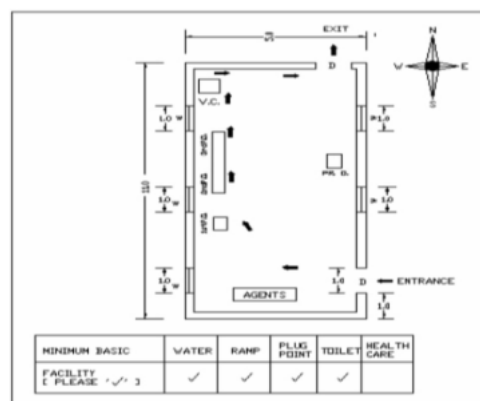

নির্বাচক নিবন্ধন আধিকারিকের স্বাক্ষর

Nazri Naksha

Google Map View

Polling Station Building Front View

Polling Station Front View

Cad View

Key MAP View

|   |                  |            |  |                  |            |   |                  |            |
|---|------------------|------------|--|------------------|------------|---|------------------|------------|
| 1<br>নাম : সোহাগজান বিবি<br>স্বামীর নাম: মোতালেব সেখ<br>বাড়ির নং : n0111<br>বয়স : 59 লিঙ্গ : মহিলা  | UJM2091627       | ফটো উপলব্ধ | 2<br>নাম : ফরিদা বিবি<br>স্বামীর নাম: সিরাজুল সেখ<br>বাড়ির নং : n0104<br>বয়স : 58 লিঙ্গ : মহিলা        | WB/10/061/384344 | ফটো উপলব্ধ | 3<br>নাম : সিরাজুল সেখ<br>পিতার নাম: আতর সেখ<br>বাড়ির নং : n0104<br>বয়স : 61 লিঙ্গ : পুরুষ        | WB/10/061/384343 | ফটো উপলব্ধ |
| 4<br>নাম : জাহাঙ্গীরা বিবি<br>স্বামীর নাম: ইসরাইল সেখ<br>বাড়ির নং : n0115<br>বয়স : 58 লিঙ্গ : মহিলা | WB/10/061/384379 | ফটো উপলব্ধ | 5<br>নাম : মনিফা বিবি<br>স্বামীর নাম: মোহাম্মদ ইমরান সেখ<br>বাড়ির নং : n0174<br>বয়স : 41 লিঙ্গ : মহিলা | UJM1224070       | ফটো উপলব্ধ | 6<br>নাম : সারজিনা বিবি<br>স্বামীর নাম: সবিদ সদ্দার<br>বাড়ির নং : n0178<br>বয়স : 33 লিঙ্গ : মহিলা | UJM1224047       | ফটো উপলব্ধ |
| 7<br>নাম : মাজেদা বিবি<br>স্বামীর নাম: ইমাদুল সেখ<br>বাড়ির নং : n0182<br>বয়স : 39 লিঙ্গ : মহিলা     | UJM1223890       | ফটো উপলব্ধ | 8<br>নাম : সামসুন্নেসা বিবি<br>স্বামীর নাম: মিরাজুল সেখ<br>বাড়ির নং : n0191<br>বয়স : 41 লিঙ্গ : মহিলা  | UJM1223825       | ফটো উপলব্ধ | 9<br>নাম : পরশ মনি মন্ডল<br>স্বামীর নাম: তাপস মণ্ডল<br>বাড়ির নং : n0191<br>বয়স : 35 লিঙ্গ : মহিলা | UJM1223783       | ফটো উপলব্ধ |
| 10<br>নাম : খায়রুন বেওয়া<br>স্বামীর নাম: আবদুল শেখ<br>বাড়ির নং : n0168<br>বয়স : 63 লিঙ্গ : মহিলা  | UJM2950319       | ফটো উপলব্ধ | 11<br>নাম : মেরিনা বিবি<br>স্বামীর নাম: ইজাজুল সেখ<br>বাড়ির নং : n0168<br>বয়স : 33 লিঙ্গ : মহিলা       | UJM1402825       | ফটো উপলব্ধ | 12<br>নাম : সিরাজুল সেখ<br>মায়ের নাম: খাইরুন বিবি<br>বাড়ির নং : n0168<br>বয়স : 35 লিঙ্গ : পুরুষ  | UJM1402734       | ফটো উপলব্ধ |
| 13<br>নাম : মহুয়া বিবি<br>স্বামীর নাম: সেরফুল সেখ<br>বাড়ির নং : 0161<br>বয়স : 26 লিঙ্গ : মহিলা     | UJM1905488       | ফটো উপলব্ধ | 14<br>নাম : মুর্শিদা খাতুন<br>স্বামীর নাম: আসাদুল সেখ<br>বাড়ির নং : n0220<br>বয়স : 27 লিঙ্গ : মহিলা    | UJM1905512       | ফটো উপলব্ধ | 15<br>নাম : তারাফন বিবি<br>স্বামীর নাম: রফিকুল সেখ<br>বাড়ির নং : 0104<br>বয়স : 34 লিঙ্গ : মহিলা   | UJM1905579       | ফটো উপলব্ধ |
| 16<br>নাম : মোজাম্মেল সেখ<br>পিতার নাম: আওলাদ সেখ<br>বাড়ির নং : n0161<br>বয়স : 44 লিঙ্গ : পুরুষ     | GNN2698116       | ফটো উপলব্ধ | 17<br>নাম : আসেনুর বিবি<br>স্বামীর নাম: মোজাম্মেল সেখ<br>বাড়ির নং : n0161<br>বয়স : 41 লিঙ্গ : মহিলা    | GNN2698124       | ফটো উপলব্ধ | 18<br>নাম : মুস্তাকিন সেখ<br>পিতার নাম: তাজু সেখ<br>বাড়ির নং : n0109<br>বয়স : 33 লিঙ্গ : পুরুষ    | UJM1639707       | ফটো উপলব্ধ |
| 19<br>নাম : ছাদেকা বিবি<br>স্বামীর নাম: তাজু সেখ<br>বাড়ির নং : n0109<br>বয়স : 62 লিঙ্গ : মহিলা      | GNN2071330       | ফটো উপলব্ধ | 20<br>নাম : রাহেলা বিবি<br>স্বামীর নাম: আওলাদ সেখ<br>বাড়ির নং : n0161<br>বয়স : 60 লিঙ্গ : মহিলা        | UJM2296671       | ফটো উপলব্ধ | 21<br>নাম : আর্জিয়া বিবি<br>স্বামীর নাম: উরফান সেখ<br>বাড়ির নং : n0180<br>বয়স : 50 লিঙ্গ : মহিলা | UJM2296754       | ফটো উপলব্ধ |
| 22<br>নাম : শেরফুল সেখ<br>পিতার নাম: আওলাদ সেখ<br>বাড়ির নং : n0161<br>বয়স : 40 লিঙ্গ : পুরুষ        | GNN2698132       | ফটো উপলব্ধ | 23<br>নাম : সফিকুল সেখ<br>পিতার নাম: সিরাজুল সেখ<br>বাড়ির নং : n0104<br>বয়স : 38 লিঙ্গ : পুরুষ         | UJM1513555       | ফটো উপলব্ধ | 24<br>নাম : মেরিনা বিবি<br>স্বামীর নাম: সফিকুল সেখ<br>বাড়ির নং : n0104<br>বয়স : 35 লিঙ্গ : মহিলা  | UJM1513639       | ফটো উপলব্ধ |
| 25<br>নাম : রফিকুল সেখ<br>পিতার নাম: মোতালেব সেখ<br>বাড়ির নং : n0111<br>বয়স : 32 লিঙ্গ : পুরুষ      | UJM1513746       | ফটো উপলব্ধ | 26<br>নাম : মনছুর সেখ<br>পিতার নাম: একের সেখ<br>বাড়ির নং : n0105<br>বয়স : 59 লিঙ্গ : পুরুষ             | UJM2296796       | ফটো উপলব্ধ | 27<br>নাম : ফতেজান বিবি<br>স্বামীর নাম: একের সেখ<br>বাড়ির নং : n0105<br>বয়স : 85 লিঙ্গ : মহিলা    | UJM2296804       | ফটো উপলব্ধ |
| 28<br>নাম : ইজাজুল সেখ<br>পিতার নাম: আবদুল সেখ<br>বাড়ির নং : n0168<br>বয়স : 38 লিঙ্গ : পুরুষ        | UJM1402726       | ফটো উপলব্ধ | 29<br>নাম : সাহাজাদ হোসেন<br>পিতার নাম: মোকাইল সেখ<br>বাড়ির নং : 0186<br>বয়স : 26 লিঙ্গ : পুরুষ        | UJM1905553       | ফটো উপলব্ধ | 30<br>নাম : সফিকুল সেখ<br>পিতার নাম: মোতালেব সেখ<br>বাড়ির নং : n0111<br>বয়স : 32 লিঙ্গ : পুরুষ    | UJM1639731       | ফটো উপলব্ধ |