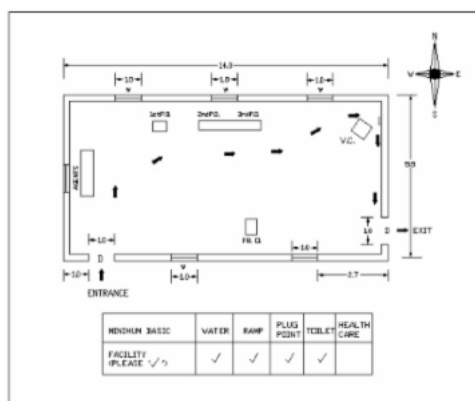

নির্বাচক নিবন্ধন আধিকারিকের স্বাক্ষর

Nazri Naksha

Google Map View

Polling Station Building Front View

Polling Station Front View

Cad View

Key MAP View

1 নাম : জাহান্নারা বেওয়া স্বামীর নাম: মাল্লান সেখ বাড়ির নং : n0169 বয়স : 55 লিঙ্গ : মহিলা ফটো উপলব্ধ	WB/10/061/195779	2 নাম : রফিকুল সেখ পিতার নাম: হায়দার আলী সেখ বাড়ির নং : n0163 বয়স : 40 লিঙ্গ : পুরুষ ফটো উপলব্ধ	UJM1403534	3 নাম : মানজুরা বিবি স্বামীর নাম: রফিকুল সেখ বাড়ির নং : n0163 বয়স : 42 লিঙ্গ : মহিলা ফটো উপলব্ধ	UJM1403781
4 নাম : সাইফুল সেখ পিতার নাম: আজিত সেখ বাড়ির নং : n0163 বয়স : 53 লিঙ্গ : পুরুষ ফটো উপলব্ধ	GNN1353747	5 নাম : কোহিনুর বিবি স্বামীর নাম: হায়দার সেখ বাড়ির নং : n0163 বয়স : 65 লিঙ্গ : মহিলা ফটো উপলব্ধ	GNN1570910	6 নাম : আরজিয়া বেওয়া স্বামীর নাম: হাসেন সেখ বাড়ির নং : n0055 বয়স : 62 লিঙ্গ : মহিলা ফটো উপলব্ধ	GNN1355148
7 নাম : বানোয়ারা বিবি স্বামীর নাম: ছামেদ সেখ বাড়ির নং : n0019 বয়স : 53 লিঙ্গ : মহিলা ফটো উপলব্ধ	GNN1353523	8 নাম : রিজিয়া বেগম স্বামীর নাম: আইনদ্দিন সেখ বাড়ির নং : n0173 বয়স : 51 লিঙ্গ : মহিলা ফটো উপলব্ধ	GNN1350008	9 নাম : সানুয়ারা বিবি স্বামীর নাম: সুরেশ বিশ্বাস বাড়ির নং : n0170 বয়স : 39 লিঙ্গ : মহিলা ফটো উপলব্ধ	UJM1640960
10 নাম : সুরেশ বিশ্বাস পিতার নাম: আবেদ বিশ্বাস বাড়ির নং : n0170 বয়স : 40 লিঙ্গ : পুরুষ ফটো উপলব্ধ	GNN2701365	11 নাম : মোঃ সফিউল ইসলাম বিশ্বাস পিতার নাম: মোঃ আনুর আলি বিশ্বাস বাড়ির নং : n0104 বয়স : 52 লিঙ্গ : পুরুষ ফটো উপলব্ধ	WB/10/061/015016	12 নাম : বাবুল উদ্দিন মীর পিতার নাম: আসরাফ আলি মীর বাড়ির নং : n0104 বয়স : 64 লিঙ্গ : পুরুষ ফটো উপলব্ধ	UJM1726421
13 নাম : বেবি বিবি স্বামীর নাম: ফারুক আবদুল্লা বাড়ির নং : n0117 বয়স : 33 লিঙ্গ : মহিলা ফটো উপলব্ধ	UJM1640994	14 নাম : সাবিনা বিবি স্বামীর নাম: বজলুর রহমান সেখ বাড়ির নং : n0117 বয়স : 33 লিঙ্গ : মহিলা ফটো উপলব্ধ	UJM1403732	15 নাম : বজলুর রহমান সেখ পিতার নাম: তোহাদেস সেখ বাড়ির নং : n0117 বয়স : 43 লিঙ্গ : পুরুষ ফটো উপলব্ধ	GNN2547537
16 নাম : মাজেরা বেওয়া স্বামীর নাম: মুত তোহাদেস সেখ বাড়ির নং : n0117 বয়স : 66 লিঙ্গ : মহিলা ফটো উপলব্ধ	GNN2077477	17 নাম : মোসাঃ তাপিকা খাতুন স্বামীর নাম: হুমায়ন কবীর বাড়ির নং : n0103 বয়স : 29 লিঙ্গ : মহিলা ফটো উপলব্ধ	UJM1726439	18 নাম : হানুফা বিবি স্বামীর নাম: বাবর সেখ বাড়ির নং : n0103 বয়স : 63 লিঙ্গ : মহিলা ফটো উপলব্ধ	GNN1350248
19 নাম : সিন্নি নাহার বেগম স্বামীর নাম: জিন্নাত সেখ বাড়ির নং : n0092 বয়স : 38 লিঙ্গ : মহিলা ফটো উপলব্ধ	GNN2783975	20 নাম : জিন্নাত সেখ পিতার নাম: মতিউর রহমান সেখ বাড়ির নং : n0092 বয়স : 50 লিঙ্গ : পুরুষ ফটো উপলব্ধ	GNN2356848	21 নাম : আসাদুল সেখ পিতার নাম: মতিউর রহমান সেখ বাড়ির নং : n0158 বয়স : 30 লিঙ্গ : পুরুষ ফটো উপলব্ধ	UJM1641240
22 নাম : জাহান্নারা বিবি স্বামীর নাম: মস্ত সেখ বাড়ির নং : n0158 বয়স : 41 লিঙ্গ : মহিলা ফটো উপলব্ধ	GNN2783967	23 নাম : ঋকাত সেখ পিতার নাম: আওলাদ সেখ বাড়ির নং : n0185 বয়স : 53 লিঙ্গ : পুরুষ ফটো উপলব্ধ	GNN2077337	24 নাম : রেখা বিবি স্বামীর নাম: ঋকাত সেখ বাড়ির নং : n0185 বয়স : 49 লিঙ্গ : মহিলা ফটো উপলব্ধ	GNN1355734
25 নাম : জুলেখা আকতার বানু স্বামীর নাম: জাহাঙ্গীর আলম বাড়ির নং : n0278 বয়স : 27 লিঙ্গ : মহিলা ফটো উপলব্ধ	UJM1870393	26 নাম : রাসোয়া বেওয়া স্বামীর নাম: রহমান সেখ বাড়ির নং : n0192 বয়স : 79 লিঙ্গ : মহিলা ফটো উপলব্ধ	GNN1571900	27 নাম : ফুলছার বিবি স্বামীর নাম: জমির সেখ বাড়ির নং : n0192 বয়স : 53 লিঙ্গ : মহিলা ফটো উপলব্ধ	GNN1353390
28 নাম : সাকিলা বিবি স্বামীর নাম: মহঃ লালচাঁদ সেখ বাড়ির নং : n0192 বয়স : 30 লিঙ্গ : মহিলা ফটো উপলব্ধ	UJM1640804	29 নাম : রাবিয়া বিবি স্বামীর নাম: ইমাজদ্দিন সেখ বাড়ির নং : n0195 বয়স : 59 লিঙ্গ : মহিলা ফটো উপলব্ধ	GNN1353218	30 নাম : ময়না বিবি স্বামীর নাম: ইব্বাদুর রহমান সেখ বাড়ির নং : n0046 বয়স : 69 লিঙ্গ : মহিলা ফটো উপলব্ধ	GNN2078269