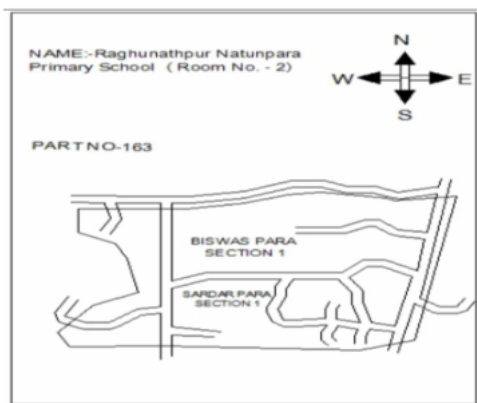

Nazri Naksha