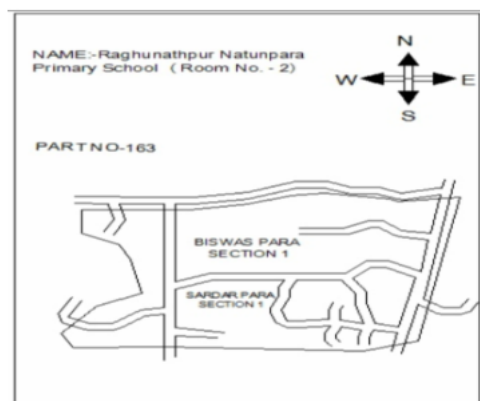

নির্বাচক নিবন্ধন আধিকারিকের স্বাক্ষর

Nazri Naksha

Google Map View

Polling Station Building Front View

Polling Station Front View

Cad View

Key MAP View

1 নাম : বাপী সেখ পিতার নাম: সান্তাহার সেখ বাড়ির নং : n0043 বয়স : 34 লিঙ্গ : পুরুষ	UJM1403963 ফটো উপলব্ধ	2 নাম : রনতা বিবি স্বামীর নাম: রবিউল সর্দার বাড়ির নং : n0175 বয়স : 28 লিঙ্গ : মহিলা	UJM1906353 ফটো উপলব্ধ	3 নাম : মালা বিবি স্বামীর নাম: আসারুল সর্দার বাড়ির নং : n0171 বয়স : 26 লিঙ্গ : মহিলা	UJM1906312 ফটো উপলব্ধ
4 নাম : মর্জিনা বিবি স্বামীর নাম: সাইফুল সর্দার বাড়ির নং : n0170 বয়স : 27 লিঙ্গ : মহিলা	UJM1906304 ফটো উপলব্ধ	5 নাম : মালা বিবি স্বামীর নাম: ফারুক রহমান খান বাড়ির নং : n0182 বয়স : 39 লিঙ্গ : মহিলা	UJM1436393 ফটো উপলব্ধ	6 নাম : রাখিয়া খাতুন স্বামীর নাম: সুজন মন্ডল বাড়ির নং : এন0129 বয়স : 21 লিঙ্গ : মহিলা	UJM2812683 ফটো উপলব্ধ
7 নাম : রিপোন সেখ পিতার নাম: আমির হামজা সেখ বাড়ির নং : নওদা বয়স : 22 লিঙ্গ : পুরুষ	UJM2830214 ফটো উপলব্ধ	8 নাম : লায়লা বিবি স্বামীর নাম: বাপি সেখ বাড়ির নং : n0043 বয়স : 36 লিঙ্গ : মহিলা	UJM1641398 ফটো উপলব্ধ	9 নাম : অসীমা কর্মকার স্বামীর নাম: প্রতাপ কর্মকার বাড়ির নং : n0032 বয়স : 61 লিঙ্গ : মহিলা	GNN1351147 ফটো উপলব্ধ
10 নাম : অনুশ্রী কর্মকার স্বামীর নাম: বিশ্বজিৎ কর্মকার বাড়ির নং : n0032 বয়স : 32 লিঙ্গ : মহিলা	UJM1515063 ফটো উপলব্ধ	11 নাম : বিশ্বজিৎ কর্মকার পিতার নাম: প্রতাপ কর্মকার বাড়ির নং : n0032 বয়স : 40 লিঙ্গ : পুরুষ	GNN2358034 ফটো উপলব্ধ	12 নাম : প্রতাপ কর্মকার পিতার নাম: মুরারী কর্মকার বাড়ির নং : n0032 বয়স : 69 লিঙ্গ : পুরুষ	GNN1350032 ফটো উপলব্ধ
13 নাম : মাছুরা খাতুন স্বামীর নাম: সাইরুল সর্দার বাড়ির নং : n0174 বয়স : 27 লিঙ্গ : মহিলা	UJM1906346 ফটো উপলব্ধ	14 নাম : মর্জিনা খাতুন স্বামীর নাম: রাখিবুল সর্দার বাড়ির নং : N0131 বয়স : 25 লিঙ্গ : মহিলা	UJM2537702 ফটো উপলব্ধ	15 নাম : জুলেফা খাতুন পিতার নাম: জলিল সর্দার বাড়ির নং : N0114 বয়স : 24 লিঙ্গ : মহিলা	UJM2537736 ফটো উপলব্ধ
16 নাম : সেলিনা খাতুন স্বামীর নাম: আমেরুল সর্দার বাড়ির নং : N0080 বয়স : 25 লিঙ্গ : মহিলা	UJM2532927 ফটো উপলব্ধ	17 নাম : হাদিসা খাতুন স্বামীর নাম: সাইফুল সর্দার বাড়ির নং : n0169 বয়স : 27 লিঙ্গ : মহিলা	UJM1906296 ফটো উপলব্ধ	18 নাম : নারগিস খাতুন স্বামীর নাম: সেলিম সর্দার বাড়ির নং : এন0120 বয়স : 25 লিঙ্গ : মহিলা	UJM2004208 ফটো উপলব্ধ
19 নাম : কবিতা খাতুন স্বামীর নাম: আশাদুল সর্দার বাড়ির নং : এন0109 বয়স : 24 লিঙ্গ : মহিলা	UJM2655454 ফটো উপলব্ধ	20 নাম : সুপ্রিয়া খাতুন স্বামীর নাম: কিবরিয়া সেখ বাড়ির নং : এন00 বয়স : 38 লিঙ্গ : মহিলা	UJM2655702 ফটো উপলব্ধ	21 নাম : রিনা খাতুন বিবি স্বামীর নাম: বিদ্যুৎ খন্দকার বাড়ির নং : এন0069 বয়স : 34 লিঙ্গ : মহিলা	UJM2004299 ফটো উপলব্ধ
22 নাম : বানী গোস্বামী স্বামীর নাম: সুখদেব গোস্বামী বাড়ির নং : n0034 বয়স : 53 লিঙ্গ : মহিলা	GNN1572262 ফটো উপলব্ধ	23 নাম : সৌরভ গোস্বামী পিতার নাম: সুখদেব গোস্বামী বাড়ির নং : n0034 বয়স : 29 লিঙ্গ : পুরুষ	UJM1726546 ফটো উপলব্ধ	24 নাম : সুখদেব গোস্বামী পিতার নাম: অজিত গোস্বামী বাড়ির নং : n0034 বয়স : 58 লিঙ্গ : পুরুষ	GNN1351410 ফটো উপলব্ধ
25 নাম : পবন গোস্বামী পিতার নাম: অজিত গোস্বামী বাড়ির নং : n0008 বয়স : 54 লিঙ্গ : পুরুষ	GNN1351048 ফটো উপলব্ধ	26 নাম : শুক্লা গোস্বামী স্বামীর নাম: পবন গোস্বামী বাড়ির নং : n0008 বয়স : 43 লিঙ্গ : মহিলা	UJM0656538 ফটো উপলব্ধ	27 নাম : পল্লব গোস্বামী পিতার নাম: পবন গোস্বামী বাড়ির নং : এন0008 বয়স : 22 লিঙ্গ : পুরুষ	UJM2835551 ফটো উপলব্ধ
28 নাম : গোরাজ গোস্বামী পিতার নাম: অজিত গোস্বামী বাড়ির নং : n0033 বয়স : 57 লিঙ্গ : পুরুষ	GNN1571207 ফটো উপলব্ধ	29 নাম : সুপ্রিয়া গোস্বামী স্বামীর নাম: গৌরাজ গোস্বামী বাড়ির নং : n0033 বয়স : 41 লিঙ্গ : মহিলা	GNN1352145 ফটো উপলব্ধ	30 নাম : সুদীপ্ত গোস্বামী পিতার নাম: গৌরাজ গোস্বামী বাড়ির নং : n0157 বয়স : 27 লিঙ্গ : পুরুষ	UJM1870716 ফটো উপলব্ধ