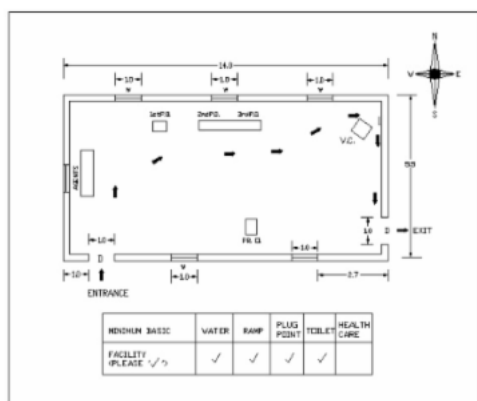

নির্বাচক নিবন্ধন আধিকারিকের স্বাক্ষর

Nazri Naksha

Google Map View

Polling Station Building Front View

Polling Station Front View

Cad View

Key MAP View

1 নাম : বাপী সেখ পিতার নাম: সান্তাহার সেখ বাড়ির নং : n0043 বয়স : 34 লিঙ্গ : পুরুষ	UJM1403963 ফটো উপলব্ধ	2 নাম : রনতা বিবি স্বামীর নাম: রবিউল সর্দার বাড়ির নং : n0175 বয়স : 28 লিঙ্গ : মহিলা	UJM1906353 ফটো উপলব্ধ	3 নাম : মালা বিবি স্বামীর নাম: আসারুল সর্দার বাড়ির নং : n0171 বয়স : 26 লিঙ্গ : মহিলা	UJM1906312 ফটো উপলব্ধ
4 নাম : মর্জিনা বিবি স্বামীর নাম: সাইফুল সর্দার বাড়ির নং : n0170 বয়স : 27 লিঙ্গ : মহিলা	UJM1906304 ফটো উপলব্ধ	5 নাম : মালা বিবি স্বামীর নাম: ফারুক রহমান খান বাড়ির নং : n0182 বয়স : 39 লিঙ্গ : মহিলা	UJM1436393 ফটো উপলব্ধ	6 নাম : রাখিয়া খাতুন স্বামীর নাম: সুজন মন্ডল বাড়ির নং : এন0129 বয়স : 21 লিঙ্গ : মহিলা	UJM2812683 ফটো উপলব্ধ
7 নাম : রিপোন সেখ পিতার নাম: আমির হামজা সেখ বাড়ির নং : নওদা বয়স : 22 লিঙ্গ : পুরুষ	UJM2830214 ফটো উপলব্ধ	8 নাম : লায়লা বিবি স্বামীর নাম: বাপি সেখ বাড়ির নং : n0043 বয়স : 36 লিঙ্গ : মহিলা	UJM1641398 ফটো উপলব্ধ	9 নাম : অসীমা কর্মকার স্বামীর নাম: প্রতাপ কর্মকার বাড়ির নং : n0032 বয়স : 61 লিঙ্গ : মহিলা	GNN1351147 ফটো উপলব্ধ
10 নাম : অনুশ্রী কর্মকার স্বামীর নাম: বিশ্বজিৎ কর্মকার বাড়ির নং : n0032 বয়স : 32 লিঙ্গ : মহিলা	UJM1515063 ফটো উপলব্ধ	11 নাম : বিশ্বজিৎ কর্মকার পিতার নাম: প্রতাপ কর্মকার বাড়ির নং : n0032 বয়স : 40 লিঙ্গ : পুরুষ	GNN2358034 ফটো উপলব্ধ	12 নাম : প্রতাপ কর্মকার পিতার নাম: মুরারী কর্মকার বাড়ির নং : n0032 বয়স : 69 লিঙ্গ : পুরুষ	GNN1350032 ফটো উপলব্ধ
13 নাম : মাছুরা খাতুন স্বামীর নাম: সাইরুল সর্দার বাড়ির নং : n0174 বয়স : 27 লিঙ্গ : মহিলা	UJM1906346 ফটো উপলব্ধ	14 নাম : মর্জিনা খাতুন স্বামীর নাম: রাখিবুল সর্দার বাড়ির নং : N0131 বয়স : 25 লিঙ্গ : মহিলা	UJM2537702 ফটো উপলব্ধ	15 নাম : জুলেফা খাতুন পিতার নাম: জলিল সর্দার বাড়ির নং : N0114 বয়স : 24 লিঙ্গ : মহিলা	UJM2537736 ফটো উপলব্ধ
16 নাম : সেলিনা খাতুন স্বামীর নাম: আমেরুল সর্দার বাড়ির নং : N0080 বয়স : 25 লিঙ্গ : মহিলা	UJM2532927 ফটো উপলব্ধ	17 নাম : হাদিসা খাতুন স্বামীর নাম: সাইফুল সর্দার বাড়ির নং : n0169 বয়স : 27 লিঙ্গ : মহিলা	UJM1906296 ফটো উপলব্ধ	18 নাম : নারগিস খাতুন স্বামীর নাম: সেলিম সর্দার বাড়ির নং : এন0120 বয়স : 25 লিঙ্গ : মহিলা	UJM2004208 ফটো উপলব্ধ
19 নাম : কবিতা খাতুন স্বামীর নাম: আশাদুল সর্দার বাড়ির নং : এন0109 বয়স : 24 লিঙ্গ : মহিলা	UJM2655454 ফটো উপলব্ধ	20 নাম : সুপ্রিয়া খাতুন স্বামীর নাম: কিবরিয়া সেখ বাড়ির নং : এন00 বয়স : 38 লিঙ্গ : মহিলা	UJM2655702 ফটো উপলব্ধ	21 নাম : রিনা খাতুন বিবি স্বামীর নাম: বিদ্যুৎ খন্দকার বাড়ির নং : এন0069 বয়স : 34 লিঙ্গ : মহিলা	UJM2004299 ফটো উপলব্ধ
22 নাম : বানী গোস্বামী স্বামীর নাম: সুখদেব গোস্বামী বাড়ির নং : n0034 বয়স : 53 লিঙ্গ : মহিলা	GNN1572262 ফটো উপলব্ধ	23 নাম : সৌরভ গোস্বামী পিতার নাম: সুখদেব গোস্বামী বাড়ির নং : n0034 বয়স : 29 লিঙ্গ : পুরুষ	UJM1726546 ফটো উপলব্ধ	24 নাম : সুখদেব গোস্বামী পিতার নাম: অজিত গোস্বামী বাড়ির নং : n0034 বয়স : 58 লিঙ্গ : পুরুষ	GNN1351410 ফটো উপলব্ধ
25 নাম : পবন গোস্বামী পিতার নাম: অজিত গোস্বামী বাড়ির নং : n0008 বয়স : 54 লিঙ্গ : পুরুষ	GNN1351048 ফটো উপলব্ধ	26 নাম : শুক্লা গোস্বামী স্বামীর নাম: পবন গোস্বামী বাড়ির নং : n0008 বয়স : 43 লিঙ্গ : মহিলা	UJM0656538 ফটো উপলব্ধ	27 নাম : পল্লব গোস্বামী পিতার নাম: পবন গোস্বামী বাড়ির নং : এন0008 বয়স : 22 লিঙ্গ : পুরুষ	UJM2835551 ফটো উপলব্ধ
28 নাম : গোরাজ গোস্বামী পিতার নাম: অজিত গোস্বামী বাড়ির নং : n0033 বয়স : 57 লিঙ্গ : পুরুষ	GNN1571207 ফটো উপলব্ধ	29 নাম : সুপ্রিয়া গোস্বামী স্বামীর নাম: গৌরাজ গোস্বামী বাড়ির নং : n0033 বয়স : 41 লিঙ্গ : মহিলা	GNN1352145 ফটো উপলব্ধ	30 নাম : সুদীপ্ত গোস্বামী পিতার নাম: গৌরাজ গোস্বামী বাড়ির নং : n0157 বয়স : 27 লিঙ্গ : পুরুষ	UJM1870716 ফটো উপলব্ধ