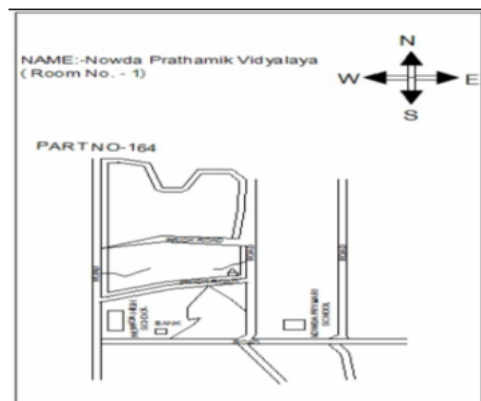

নির্বাচক নিবন্ধন আধিকারিকের স্বাক্ষর

Nazri Naksha

Google Map View

Polling Station Building Front View

Polling Station Front View

Cad View

Key MAP View

1 নাম : সহিদুল সেখ পিতার নাম: আজমত সেখ বাড়ির নং : n0073 বয়স : 51 লিঙ্গ : পুরুষ	GNN1571645 ফটো উপলব্ধ	2 নাম : সরিফা বেগম স্বামীর নাম: সহিদুল সেখ বাড়ির নং : n0073 বয়স : 47 লিঙ্গ : মহিলা	GNN2356020 ফটো উপলব্ধ	3 নাম : জামেনা বিবি স্বামীর নাম: ছদ্দুল সেখ বাড়ির নং : n0080 বয়স : 79 লিঙ্গ : মহিলা	WB/10/061/210338 ফটো উপলব্ধ
4 নাম : লাইলি বেওয়া স্বামীর নাম: নিজামুদ্দিন খাঁ বাড়ির নং : n0002 বয়স : 72 লিঙ্গ : মহিলা	WB/10/061/210005 ফটো উপলব্ধ	5 নাম : আব্বাসুল হক খান পিতার নাম: সাবির রহমান খান বাড়ির নং : এন0001 বয়স : 23 লিঙ্গ : পুরুষ	UJM2003796 ফটো উপলব্ধ	6 নাম : রাহুল খান পিতার নাম: হানিফ খান বাড়ির নং : এন0095 বয়স : 26 লিঙ্গ : পুরুষ	UJM2003820 ফটো উপলব্ধ
7 নাম : ওজিলা বিবি স্বামীর নাম: বজলু খান বাড়ির নং : n0004 বয়স : 45 লিঙ্গ : মহিলা	GNN2700888 ফটো উপলব্ধ	8 নাম : রুমিয়া বিবি স্বামীর নাম: তুফাজুল সেখ বাড়ির নং : n0102 বয়স : 39 লিঙ্গ : মহিলা	GNN2700714 ফটো উপলব্ধ	9 নাম : সফিকুল সেখ পিতার নাম: ছব্দুল সেখ বাড়ির নং : n0080 বয়স : 42 লিঙ্গ : পুরুষ	GNN2547412 ফটো উপলব্ধ
10 নাম : তুফাজুল সেখ পিতার নাম: মহিরুদ্দিন সেখ বাড়ির নং : n0102 বয়স : 55 লিঙ্গ : পুরুষ	GNN1346964 ফটো উপলব্ধ	11 নাম : রোসেন আলী খাঁ পিতার নাম: করিম খাঁ বাড়ির নং : n0063 বয়স : 37 লিঙ্গ : পুরুষ	GNN2700938 ফটো উপলব্ধ	12 নাম : সানুয়ারা বিবি স্বামীর নাম: হানিফ খান বাড়ির নং : n0095 বয়স : 40 লিঙ্গ : মহিলা	GNN2355451 ফটো উপলব্ধ
13 নাম : আশ্রিতা খাতুন পিতার নাম: আবুল হোসেন খান বাড়ির নং : n0114 বয়স : 32 লিঙ্গ : মহিলা	UJM1516079 ফটো উপলব্ধ	14 নাম : সেলিম খান পিতার নাম: মুকলেসুর রহমান খান বাড়ির নং : এন 0004 বয়স : 29 লিঙ্গ : পুরুষ	UJM1800853 ফটো উপলব্ধ	15 নাম : আফসন বিবি স্বামীর নাম: আব্দুর রহিম সেখ বাড়ির নং : n0102 বয়স : 51 লিঙ্গ : মহিলা	GNN1346857 ফটো উপলব্ধ
16 নাম : সুফিয়া বিবি স্বামীর নাম: আসাদুল সেখ বাড়ির নং : n0181 বয়স : 30 লিঙ্গ : মহিলা	UJM1870849 ফটো উপলব্ধ	17 নাম : রাবিয়া বিবি স্বামীর নাম: সাইফুল সেখ বাড়ির নং : n0179 বয়স : 27 লিঙ্গ : মহিলা	UJM1870823 ফটো উপলব্ধ	18 নাম : মিলন সেখ স্বামীর নাম: টুলু বেওয়া বাড়ির নং : n0102 বয়স : 36 লিঙ্গ : পুরুষ	UJM1568542 ফটো উপলব্ধ
19 নাম : সবনম সুরাইয়া স্বামীর নাম: আলাউদ্দিন খান বাড়ির নং : n0185 বয়স : 29 লিঙ্গ : মহিলা	UJM1870880 ফটো উপলব্ধ	20 নাম : সাইবা বিবি স্বামীর নাম: জামিরুল খাঁ বাড়ির নং : n0006 বয়স : 39 লিঙ্গ : মহিলা	UJM0658799 ফটো উপলব্ধ	21 নাম : জাহাঙ্গীর আলম খান পিতার নাম: খাইরুল ইসলাম খান বাড়ির নং : n0004 বয়স : 33 লিঙ্গ : পুরুষ	UJM0658666 ফটো উপলব্ধ
22 নাম : সেরিনা বিবি স্বামীর নাম: মুকলেসুর রহমান খাঁ বাড়ির নং : n0004 বয়স : 49 লিঙ্গ : মহিলা	WB/10/061/210011 ফটো উপলব্ধ	23 নাম : বিমলা বিবি স্বামীর নাম: ফুডু খাঁ বাড়ির নং : n0004 বয়স : 74 লিঙ্গ : মহিলা	WB/10/061/210009 ফটো উপলব্ধ	24 নাম : মোহগা হাবিবুর রহমান খাঁ পিতার নাম: নিজামুদ্দিন খান বাড়ির নং : n0057 বয়স : 42 লিঙ্গ : পুরুষ	GNN2355097 ফটো উপলব্ধ
25 নাম : লাইলি বিবি স্বামীর নাম: খাইরুল খাঁ বাড়ির নং : n0057 বয়স : 49 লিঙ্গ : মহিলা	GNN2076131 ফটো উপলব্ধ	26 নাম : মুস্তাকিম খাঁ পিতার নাম: আখের খাঁ বাড়ির নং : n0042 বয়স : 61 লিঙ্গ : পুরুষ	WB/10/061/210120 ফটো উপলব্ধ	27 নাম : সানারুল খান পিতার নাম: কিয়ামত খান বাড়ির নং : n0117 বয়স : 32 লিঙ্গ : পুরুষ	UJM1515600 ফটো উপলব্ধ
28 নাম : রোসেনা বিবি স্বামীর নাম: কিয়ামত খাঁ বাড়ির নং : n0117 বয়স : 62 লিঙ্গ : মহিলা	GNN1346816 ফটো উপলব্ধ	29 নাম : আয়ুব আলি খাঁ পিতার নাম: লকিমুদ্দিন খাঁ বাড়ির নং : n0095 বয়স : 44 লিঙ্গ : পুরুষ	GNN2700748 ফটো উপলব্ধ	30 নাম : ইউনুস আলি খাঁ পিতার নাম: লকিমুদ্দিন খান বাড়ির নং : n0095 বয়স : 51 লিঙ্গ : পুরুষ	WB/10/061/210096 ফটো উপলব্ধ