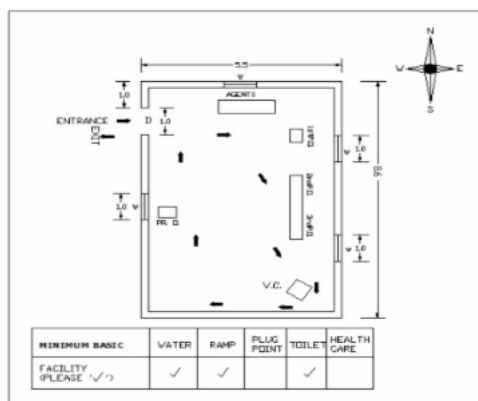

নির্বাচক নিবন্ধন আধিকারিকের স্বাক্ষর

Nazri Naksha

Google Map View

Polling Station Building Front View

Polling Station Front View

Cad View

Key MAP View

1 নাম : সহিদুল সেখ পিতার নাম: আজমত সেখ বাড়ির নং : n0073 বয়স : 51 লিঙ্গ : পুরুষ	GNN1571645 ফটো উপলব্ধ	2 নাম : সরিফা বেগম স্বামীর নাম: সহিদুল সেখ বাড়ির নং : n0073 বয়স : 47 লিঙ্গ : মহিলা	GNN2356020 ফটো উপলব্ধ	3 নাম : জামেনা বিবি স্বামীর নাম: ছদ্দুল সেখ বাড়ির নং : n0080 বয়স : 79 লিঙ্গ : মহিলা	WB/10/061/210338 ফটো উপলব্ধ
4 নাম : লাইলি বেওয়া স্বামীর নাম: নিজামুদ্দিন খাঁ বাড়ির নং : n0002 বয়স : 72 লিঙ্গ : মহিলা	WB/10/061/210005 ফটো উপলব্ধ	5 নাম : আব্বাসুল হক খান পিতার নাম: সাবির রহমান খান বাড়ির নং : এন0001 বয়স : 23 লিঙ্গ : পুরুষ	UJM2003796 ফটো উপলব্ধ	6 নাম : রাহুল খান পিতার নাম: হানিফ খান বাড়ির নং : এন0095 বয়স : 26 লিঙ্গ : পুরুষ	UJM2003820 ফটো উপলব্ধ
7 নাম : ওজিলা বিবি স্বামীর নাম: বজলু খান বাড়ির নং : n0004 বয়স : 45 লিঙ্গ : মহিলা	GNN2700888 ফটো উপলব্ধ	8 নাম : রুমিয়া বিবি স্বামীর নাম: তুফাজুল সেখ বাড়ির নং : n0102 বয়স : 39 লিঙ্গ : মহিলা	GNN2700714 ফটো উপলব্ধ	9 নাম : সফিকুল সেখ পিতার নাম: ছব্দুল সেখ বাড়ির নং : n0080 বয়স : 42 লিঙ্গ : পুরুষ	GNN2547412 ফটো উপলব্ধ
10 নাম : তুফাজুল সেখ পিতার নাম: মহিরুদ্দিন সেখ বাড়ির নং : n0102 বয়স : 55 লিঙ্গ : পুরুষ	GNN1346964 ফটো উপলব্ধ	11 নাম : রোসেন আলী খাঁ পিতার নাম: করিম খাঁ বাড়ির নং : n0063 বয়স : 37 লিঙ্গ : পুরুষ	GNN2700938 ফটো উপলব্ধ	12 নাম : সানুয়ারা বিবি স্বামীর নাম: হানিফ খান বাড়ির নং : n0095 বয়স : 40 লিঙ্গ : মহিলা	GNN2355451 ফটো উপলব্ধ
13 নাম : আশ্রিতা খাতুন পিতার নাম: আবুল হোসেন খান বাড়ির নং : n0114 বয়স : 32 লিঙ্গ : মহিলা	UJM1516079 ফটো উপলব্ধ	14 নাম : সেলিম খান পিতার নাম: মুকলেসুর রহমান খান বাড়ির নং : এন 0004 বয়স : 29 লিঙ্গ : পুরুষ	UJM1800853 ফটো উপলব্ধ	15 নাম : আফসন বিবি স্বামীর নাম: আব্দুর রহিম সেখ বাড়ির নং : n0102 বয়স : 51 লিঙ্গ : মহিলা	GNN1346857 ফটো উপলব্ধ
16 নাম : সুফিয়া বিবি স্বামীর নাম: আসাদুল সেখ বাড়ির নং : n0181 বয়স : 30 লিঙ্গ : মহিলা	UJM1870849 ফটো উপলব্ধ	17 নাম : রাবিয়া বিবি স্বামীর নাম: সাইফুল সেখ বাড়ির নং : n0179 বয়স : 27 লিঙ্গ : মহিলা	UJM1870823 ফটো উপলব্ধ	18 নাম : মিলন সেখ স্বামীর নাম: টুলু বেওয়া বাড়ির নং : n0102 বয়স : 36 লিঙ্গ : পুরুষ	UJM1568542 ফটো উপলব্ধ
19 নাম : সবনম সুরাইয়া স্বামীর নাম: আলাউদ্দিন খান বাড়ির নং : n0185 বয়স : 29 লিঙ্গ : মহিলা	UJM1870880 ফটো উপলব্ধ	20 নাম : সাইবা বিবি স্বামীর নাম: জামিরুল খাঁ বাড়ির নং : n0006 বয়স : 39 লিঙ্গ : মহিলা	UJM0658799 ফটো উপলব্ধ	21 নাম : জাহাঙ্গীর আলম খান পিতার নাম: খাইরুল ইসলাম খান বাড়ির নং : n0004 বয়স : 33 লিঙ্গ : পুরুষ	UJM0658666 ফটো উপলব্ধ
22 নাম : সেরিনা বিবি স্বামীর নাম: মুকলেসুর রহমান খাঁ বাড়ির নং : n0004 বয়স : 49 লিঙ্গ : মহিলা	WB/10/061/210011 ফটো উপলব্ধ	23 নাম : বিমলা বিবি স্বামীর নাম: ফুডু খাঁ বাড়ির নং : n0004 বয়স : 74 লিঙ্গ : মহিলা	WB/10/061/210009 ফটো উপলব্ধ	24 নাম : মোহগা হাবিবুর রহমান খাঁ পিতার নাম: নিজামুদ্দিন খান বাড়ির নং : n0057 বয়স : 42 লিঙ্গ : পুরুষ	GNN2355097 ফটো উপলব্ধ
25 নাম : লাইলি বিবি স্বামীর নাম: খাইরুল খাঁ বাড়ির নং : n0057 বয়স : 49 লিঙ্গ : মহিলা	GNN2076131 ফটো উপলব্ধ	26 নাম : মুস্তাকিম খাঁ পিতার নাম: আখের খাঁ বাড়ির নং : n0042 বয়স : 61 লিঙ্গ : পুরুষ	WB/10/061/210120 ফটো উপলব্ধ	27 নাম : সানারুল খান পিতার নাম: কিয়ামত খান বাড়ির নং : n0117 বয়স : 32 লিঙ্গ : পুরুষ	UJM1515600 ফটো উপলব্ধ
28 নাম : রোসেনা বিবি স্বামীর নাম: কিয়ামত খাঁ বাড়ির নং : n0117 বয়স : 62 লিঙ্গ : মহিলা	GNN1346816 ফটো উপলব্ধ	29 নাম : আয়ুব আলি খাঁ পিতার নাম: লকিমুদ্দিন খাঁ বাড়ির নং : n0095 বয়স : 44 লিঙ্গ : পুরুষ	GNN2700748 ফটো উপলব্ধ	30 নাম : ইউনুস আলি খাঁ পিতার নাম: লকিমুদ্দিন খান বাড়ির নং : n0095 বয়স : 51 লিঙ্গ : পুরুষ	WB/10/061/210096 ফটো উপলব্ধ