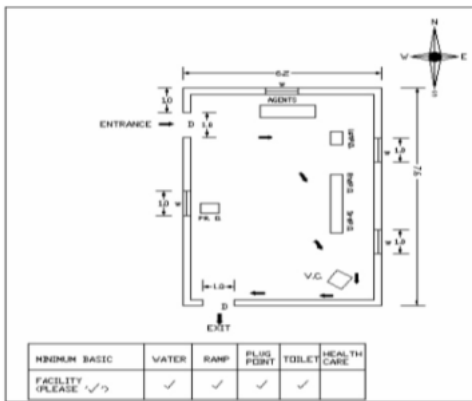

নির্বাচক নিবন্ধন আধিকারিকের স্বাক্ষর

Nazri Naksha

Google Map View

Polling Station Building Front View

Polling Station Front View

Cad View

Key MAP View

1 নাম : নূরজামাল সেখ পিতার নাম: আব্দুল বারী সেখ বাড়ির নং : n0055 বয়স : 37 লিঙ্গ : পুরুষ	GNN2547065 ফটো উপলব্ধ	2 নাম : ইমতিয়াজ খান পিতার নাম: আসরাফ আলি খান বাড়ির নং : n0008 বয়স : 41 লিঙ্গ : পুরুষ	GNN2266997 ফটো উপলব্ধ	3 নাম : কামারুল খান পিতার নাম: মিনারুল খান বাড়ির নং : এন0067 বয়স : 26 লিঙ্গ : পুরুষ	UJM2003317 ফটো উপলব্ধ
4 নাম : আরজিমা খাতুন (বিবি) স্বামীর নাম: মিনারুল সেখ বাড়ির নং : n0011 বয়স : 30 লিঙ্গ : মহিলা	UJM1642271 ফটো উপলব্ধ	5 নাম : কুলসুম নেসা খান স্বামীর নাম: ইমতিয়াজ খান বাড়ির নং : n0008 বয়স : 40 লিঙ্গ : মহিলা	UJM1515923 ফটো উপলব্ধ	6 নাম : কাঞ্চন বিবি স্বামীর নাম: মিনারুল ইসলাম খান বাড়ির নং : n0067 বয়স : 39 লিঙ্গ : মহিলা	GNN2701084 ফটো উপলব্ধ
7 নাম : মিনারুল ইসলাম খান পিতার নাম: লালমহম্মদ খান বাড়ির নং : n0067 বয়স : 46 লিঙ্গ : পুরুষ	GNN2355485 ফটো উপলব্ধ	8 নাম : সামজাদ খান পিতার নাম: সাহিদুল খান বাড়ির নং : n0007 বয়স : 34 লিঙ্গ : পুরুষ	UJM1404110 ফটো উপলব্ধ	9 নাম : আঞ্জুমা বিবি স্বামীর নাম: সাহিদুল খাঁ বাড়ির নং : n0007 বয়স : 51 লিঙ্গ : মহিলা	WB/10/061/210075 ফটো উপলব্ধ
10 নাম : নাজিমুদ্দীন খান পিতার নাম: সরিফুল খান বাড়ির নং : n0006 বয়স : 31 লিঙ্গ : পুরুষ	UJM1642131 ফটো উপলব্ধ	11 নাম : হাসিনা খাতুন বিবি স্বামীর নাম: নাজিমুদ্দিন খান বাড়ির নং : n0006 বয়স : 33 লিঙ্গ : মহিলা	UJM1515899 ফটো উপলব্ধ	12 নাম : আনুয়ার সেখ পিতার নাম: রিকাব সেখ বাড়ির নং : n0132 বয়স : 31 লিঙ্গ : পুরুষ	UJM1515782 ফটো উপলব্ধ
13 নাম : জরিলা বিবি স্বামীর নাম: মিন্টু খাঁন বাড়ির নং : n0112 বয়স : 37 লিঙ্গ : মহিলা	UJM1133255 ফটো উপলব্ধ	14 নাম : মিন্টু খাঁন পিতার নাম: লতিফ খাঁন বাড়ির নং : n0112 বয়স : 41 লিঙ্গ : পুরুষ	GNN2701340 ফটো উপলব্ধ	15 নাম : পল্টু খান মায়ের নাম: মর্জিনা বিবি বাড়ির নং : n0112 বয়স : 43 লিঙ্গ : পুরুষ	GNN2624906 ফটো উপলব্ধ
16 নাম : জামেনা বিবি স্বামীর নাম: সিদ্দিক আলী খান বাড়ির নং : n0117 বয়স : 53 লিঙ্গ : মহিলা	GNN2833705 ফটো উপলব্ধ	17 নাম : নিরাতন বেওয়া স্বামীর নাম: নূর আলম সেখ বাড়ির নং : n0085 বয়স : 84 লিঙ্গ : মহিলা	UJM2889012 ফটো উপলব্ধ	18 নাম : জাহেরা বেওয়া স্বামীর নাম: কোমর সেখ বাড়ির নং : n0068 বয়স : 63 লিঙ্গ : মহিলা	WB/10/061/210409 ফটো উপলব্ধ
19 নাম : সেহেনা খাতুন স্বামীর নাম: আনোয়ার সেখ বাড়ির নং : n0059 বয়স : 33 লিঙ্গ : মহিলা	UJM1404383 ফটো উপলব্ধ	20 নাম : আনোয়ার সেখ পিতার নাম: আবু সেখ বাড়ির নং : n0059 বয়স : 36 লিঙ্গ : পুরুষ	UJM0657197 ফটো উপলব্ধ	21 নাম : মোসগ্না লাইলি খাতুন পিতার নাম: আবু সেখ বাড়ির নং : n0059 বয়স : 45 লিঙ্গ : মহিলা	GNN2077022 ফটো উপলব্ধ
22 নাম : রোজিনা খাতুন স্বামীর নাম: বারি সেখ বাড়ির নং : n0056 বয়স : 33 লিঙ্গ : মহিলা	UJM1404441 ফটো উপলব্ধ	23 নাম : বারি সেখ পিতার নাম: জিন্নাত সেখ বাড়ির নং : n0056 বয়স : 41 লিঙ্গ : পুরুষ	UJM1568658 ফটো উপলব্ধ	24 নাম : জাহেরা বিবি স্বামীর নাম: আমির সেখ বাড়ির নং : n0056 বয়স : 69 লিঙ্গ : মহিলা	WB/10/061/210269 ফটো উপলব্ধ
25 নাম : আরজুমা খাতুন (বিবি) স্বামীর নাম: নূরজামাল সেখ বাড়ির নং : n0055 বয়স : 30 লিঙ্গ : মহিলা	UJM1642255 ফটো উপলব্ধ	26 নাম : সালেহার বিবি স্বামীর নাম: ইমরান মালিত্যা বাড়ির নং : n0004 বয়স : 29 লিঙ্গ : মহিলা	UJM1801000 ফটো উপলব্ধ	27 নাম : তাহির খান পিতার নাম: নূর মহম্মদ খান বাড়ির নং : n0006 বয়স : 43 লিঙ্গ : পুরুষ	GNN2077196 ফটো উপলব্ধ
28 নাম : সিরাজুল সেখ পিতার নাম: আবু সেখ বাড়ির নং : n0059 বয়স : 57 লিঙ্গ : পুরুষ	UJM2301984 ফটো উপলব্ধ	29 নাম : ইকবাল খান পিতার নাম: সুরত আলি খান বাড়ির নং : n0067 বয়স : 29 লিঙ্গ : পুরুষ	UJM1801158 ফটো উপলব্ধ	30 নাম : সুরত আলি খান পিতার নাম: লালমহম্মদ খান বাড়ির নং : n0067 বয়স : 57 লিঙ্গ : পুরুষ	UJM2301562 ফটো উপলব্ধ