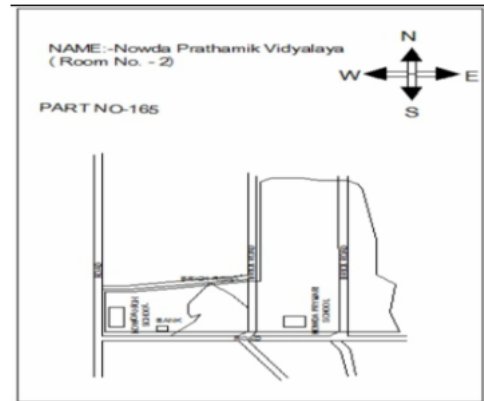

নির্বাচক নিবন্ধন আধিকারিকের স্বাক্ষর

Nazri Naksha

Google Map View

Polling Station Building Front View

Polling Station Front View

Cad View

Key MAP View

1 নাম : নূরজামাল সেখ পিতার নাম: আব্দুল বারী সেখ বাড়ির নং : n0055 বয়স : 37 লিঙ্গ : পুরুষ	GNN2547065 ফটো উপলব্ধ	2 নাম : ইমতিয়াজ খান পিতার নাম: আসরাফ আলি খান বাড়ির নং : n0008 বয়স : 41 লিঙ্গ : পুরুষ	GNN2266997 ফটো উপলব্ধ	3 নাম : কামারুল খান পিতার নাম: মিনারুল খান বাড়ির নং : এন0067 বয়স : 26 লিঙ্গ : পুরুষ	UJM2003317 ফটো উপলব্ধ
4 নাম : আরজিমা খাতুন (বিবি) স্বামীর নাম: মিনারুল সেখ বাড়ির নং : n0011 বয়স : 30 লিঙ্গ : মহিলা	UJM1642271 ফটো উপলব্ধ	5 নাম : কুলসুম নেসা খান স্বামীর নাম: ইমতিয়াজ খান বাড়ির নং : n0008 বয়স : 40 লিঙ্গ : মহিলা	UJM1515923 ফটো উপলব্ধ	6 নাম : কাঞ্চন বিবি স্বামীর নাম: মিনারুল ইসলাম খান বাড়ির নং : n0067 বয়স : 39 লিঙ্গ : মহিলা	GNN2701084 ফটো উপলব্ধ
7 নাম : মিনারুল ইসলাম খান পিতার নাম: লালমহম্মদ খান বাড়ির নং : n0067 বয়স : 46 লিঙ্গ : পুরুষ	GNN2355485 ফটো উপলব্ধ	8 নাম : সামজাদ খান পিতার নাম: সাহিদুল খান বাড়ির নং : n0007 বয়স : 34 লিঙ্গ : পুরুষ	UJM1404110 ফটো উপলব্ধ	9 নাম : আঞ্জুমা বিবি স্বামীর নাম: সাহিদুল খাঁ বাড়ির নং : n0007 বয়স : 51 লিঙ্গ : মহিলা	WB/10/061/210075 ফটো উপলব্ধ
10 নাম : নাজিমুদ্দীন খান পিতার নাম: সরিফুল খান বাড়ির নং : n0006 বয়স : 31 লিঙ্গ : পুরুষ	UJM1642131 ফটো উপলব্ধ	11 নাম : হাসিনা খাতুন বিবি স্বামীর নাম: নাজিমুদ্দিন খান বাড়ির নং : n0006 বয়স : 33 লিঙ্গ : মহিলা	UJM1515899 ফটো উপলব্ধ	12 নাম : আনুয়ার সেখ পিতার নাম: রিকাব সেখ বাড়ির নং : n0132 বয়স : 31 লিঙ্গ : পুরুষ	UJM1515782 ফটো উপলব্ধ
13 নাম : জরিলা বিবি স্বামীর নাম: মিন্টু খাঁন বাড়ির নং : n0112 বয়স : 37 লিঙ্গ : মহিলা	UJM1133255 ফটো উপলব্ধ	14 নাম : মিন্টু খাঁন পিতার নাম: লতিফ খাঁন বাড়ির নং : n0112 বয়স : 41 লিঙ্গ : পুরুষ	GNN2701340 ফটো উপলব্ধ	15 নাম : পল্টু খান মায়ের নাম: মর্জিনা বিবি বাড়ির নং : n0112 বয়স : 43 লিঙ্গ : পুরুষ	GNN2624906 ফটো উপলব্ধ
16 নাম : জামেনা বিবি স্বামীর নাম: সিদ্দিক আলী খান বাড়ির নং : n0117 বয়স : 53 লিঙ্গ : মহিলা	GNN2833705 ফটো উপলব্ধ	17 নাম : নিরাতন বেওয়া স্বামীর নাম: নূর আলম সেখ বাড়ির নং : n0085 বয়স : 84 লিঙ্গ : মহিলা	UJM2889012 ফটো উপলব্ধ	18 নাম : জাহেরা বেওয়া স্বামীর নাম: কোমর সেখ বাড়ির নং : n0068 বয়স : 63 লিঙ্গ : মহিলা	WB/10/061/210409 ফটো উপলব্ধ
19 নাম : সেহেনা খাতুন স্বামীর নাম: আনোয়ার সেখ বাড়ির নং : n0059 বয়স : 33 লিঙ্গ : মহিলা	UJM1404383 ফটো উপলব্ধ	20 নাম : আনোয়ার সেখ পিতার নাম: আবু সেখ বাড়ির নং : n0059 বয়স : 36 লিঙ্গ : পুরুষ	UJM0657197 ফটো উপলব্ধ	21 নাম : মোসগ্না লাইলি খাতুন পিতার নাম: আবু সেখ বাড়ির নং : n0059 বয়স : 45 লিঙ্গ : মহিলা	GNN2077022 ফটো উপলব্ধ
22 নাম : রোজিনা খাতুন স্বামীর নাম: বারি সেখ বাড়ির নং : n0056 বয়স : 33 লিঙ্গ : মহিলা	UJM1404441 ফটো উপলব্ধ	23 নাম : বারি সেখ পিতার নাম: জিন্নাত সেখ বাড়ির নং : n0056 বয়স : 41 লিঙ্গ : পুরুষ	UJM1568658 ফটো উপলব্ধ	24 নাম : জাহেরা বিবি স্বামীর নাম: আমির সেখ বাড়ির নং : n0056 বয়স : 69 লিঙ্গ : মহিলা	WB/10/061/210269 ফটো উপলব্ধ
25 নাম : আরজুমা খাতুন (বিবি) স্বামীর নাম: নূরজামাল সেখ বাড়ির নং : n0055 বয়স : 30 লিঙ্গ : মহিলা	UJM1642255 ফটো উপলব্ধ	26 নাম : সালেহার বিবি স্বামীর নাম: ইমরান মালিত্যা বাড়ির নং : n0004 বয়স : 29 লিঙ্গ : মহিলা	UJM1801000 ফটো উপলব্ধ	27 নাম : তাহির খান পিতার নাম: নূর মহম্মদ খান বাড়ির নং : n0006 বয়স : 43 লিঙ্গ : পুরুষ	GNN2077196 ফটো উপলব্ধ
28 নাম : সিরাজুল সেখ পিতার নাম: আবু সেখ বাড়ির নং : n0059 বয়স : 57 লিঙ্গ : পুরুষ	UJM2301984 ফটো উপলব্ধ	29 নাম : ইকবাল খান পিতার নাম: সুরত আলি খান বাড়ির নং : n0067 বয়স : 29 লিঙ্গ : পুরুষ	UJM1801158 ফটো উপলব্ধ	30 নাম : সুরত আলি খান পিতার নাম: লালমহম্মদ খান বাড়ির নং : n0067 বয়স : 57 লিঙ্গ : পুরুষ	UJM2301562 ফটো উপলব্ধ