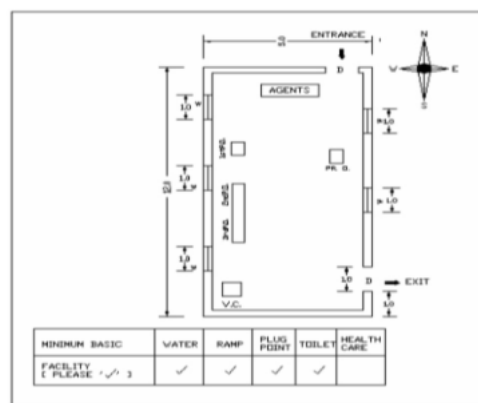

নির্বাচক নিবন্ধন আধিকারিকের স্বাক্ষর

Nazri Naksha

Google Map View

Polling Station Building Front View

Polling Station Front View

Cad View

Key MAP View

1 নাম : শুভেন্দু ঘোষ পিতার নাম: রহিদ ঘোষ বাড়ির নং : n0001 বয়স : 34 লিঙ্গ : পুরুষ	UJM1226307 ফটো উপলব্ধ	2 নাম : সৌমেন ঘোষ পিতার নাম: শ্যামল ঘোষ বাড়ির নং : n0003 বয়স : 34 লিঙ্গ : পুরুষ	UJM1226281 ফটো উপলব্ধ	3 নাম : অঞ্জনা ঘোষ পিতার নাম: বনমালী ঘোষ বাড়ির নং : n0031 বয়স : 49 লিঙ্গ : মহিলা	WB/10/061/225323 ফটো উপলব্ধ
4 নাম : সোমা ঘোষ স্বামীর নাম: বাপী ঘোষ বাড়ির নং : n0031 বয়স : 41 লিঙ্গ : মহিলা	GNN2360485 ফটো উপলব্ধ	5 নাম : বাপী ঘোষ পিতার নাম: নারায়ন ঘোষ বাড়ির নং : n0031 বয়স : 49 লিঙ্গ : পুরুষ	GNN1572791 ফটো উপলব্ধ	6 নাম : সুভাষ ঘোষ পিতার নাম: নারায়ন ঘোষ বাড়ির নং : n0031 বয়স : 55 লিঙ্গ : পুরুষ	WB/10/061/225314 ফটো উপলব্ধ
7 নাম : সরস্বতী ঘোষ স্বামীর নাম: নারায়ন ঘোষ বাড়ির নং : n0031 বয়স : 76 লিঙ্গ : মহিলা	WB/10/061/225313 ফটো উপলব্ধ	8 নাম : শরদিন্দু ঘোষ পিতার নাম: রহিদ ঘোষ বাড়ির নং : n0030 বয়স : 33 লিঙ্গ : পুরুষ	UJM1405927 ফটো উপলব্ধ	9 নাম : শম্পা ঘোষ স্বামীর নাম: দীনবন্ধু ঘোষ বাড়ির নং : n0030 বয়স : 43 লিঙ্গ : মহিলা	GNN2705598 ফটো উপলব্ধ
10 নাম : দীনবন্ধু ঘোষ পিতার নাম: নবকুমার ঘোষ বাড়ির নং : n0030 বয়স : 53 লিঙ্গ : পুরুষ	UJM2097699 ফটো উপলব্ধ	11 নাম : কাকলি ঘোষ স্বামীর নাম: রহিদ ঘোষ বাড়ির নং : n0030 বয়স : 53 লিঙ্গ : মহিলা	UJM2097871 ফটো উপলব্ধ	12 নাম : রহিদ ঘোষ পিতার নাম: নবকুমার ঘোষ বাড়ির নং : n0030 বয়স : 56 লিঙ্গ : পুরুষ	UJM2097707 ফটো উপলব্ধ
13 নাম : কল্যাণী ঘোষ স্বামীর নাম: নবকুমার ঘোষ বাড়ির নং : n0030 বয়স : 76 লিঙ্গ : মহিলা	WB/10/061/225300 ফটো উপলব্ধ	14 নাম : স্বরজিত ঘোষ পিতার নাম: রামপ্রসাদ ঘোষ বাড়ির নং : n0029 বয়স : 39 লিঙ্গ : পুরুষ	GNN2703965 ফটো উপলব্ধ	15 নাম : কৃষ্ণ ঘোষ পিতার নাম: য়েণ্টু ঘোষ বাড়ির নং : n0059 বয়স : 29 লিঙ্গ : পুরুষ	UJM1727668 ফটো উপলব্ধ
16 নাম : কাকুলী ঘোষ স্বামীর নাম: য়েণ্টু ঘোষ বাড়ির নং : n0059 বয়স : 56 লিঙ্গ : মহিলা	WB/10/061/225342 ফটো উপলব্ধ	17 নাম : য়েণ্টু ঘোষ পিতার নাম: সন্তোষ ঘোষ বাড়ির নং : n0059 বয়স : 63 লিঙ্গ : পুরুষ	UJM2901783 ফটো উপলব্ধ	18 নাম : প্রমিলা ঘোষ স্বামীর নাম: শম্ভুচরণ ঘোষ বাড়ির নং : n0054 বয়স : 76 লিঙ্গ : মহিলা	WB/10/061/225395 ফটো উপলব্ধ
19 নাম : তুলাবতী সরকার স্বামীর নাম: বনমালী সরকার বাড়ির নং : n0053 বয়স : 45 লিঙ্গ : মহিলা	UJM2913341 ফটো উপলব্ধ	20 নাম : বিজলী ঘোষ স্বামীর নাম: সঞ্জয় ঘোষ বাড়ির নং : n0053 বয়স : 43 লিঙ্গ : মহিলা	GNN2082691 ফটো উপলব্ধ	21 নাম : সঞ্জয় ঘোষ পিতার নাম: আলানাথ ঘোষ বাড়ির নং : n0053 বয়স : 44 লিঙ্গ : পুরুষ	GNN2082485 ফটো উপলব্ধ
22 নাম : প্রতিমা ঘোষ স্বামীর নাম: আলানাথ ঘোষ বাড়ির নং : n0053 বয়স : 65 লিঙ্গ : মহিলা	WB/10/061/225347 ফটো উপলব্ধ	23 নাম : শান্তনা ঘোষ পিতার নাম: ভঞ্জন ঘোষ বাড়ির নং : n0052 বয়স : 55 লিঙ্গ : পুরুষ	WB/10/061/225386 ফটো উপলব্ধ	24 নাম : প্রফুল্ল ঘোষ পিতার নাম: প্রার্থনা ঘোষ বাড়ির নং : n0052 বয়স : 29 লিঙ্গ : পুরুষ	UJM1727742 ফটো উপলব্ধ
25 নাম : চন্দনা ঘোষ স্বামীর নাম: প্রার্থনা ঘোষ বাড়ির নং : n0052 বয়স : 53 লিঙ্গ : মহিলা	WB/10/061/225385 ফটো উপলব্ধ	26 নাম : প্রার্থনা ঘোষ পিতার নাম: বিপদ ভঞ্জন ঘোষ বাড়ির নং : n0052 বয়স : 63 লিঙ্গ : পুরুষ	UJM2945285 ফটো উপলব্ধ	27 নাম : সমিতা ঘোষ স্বামীর নাম: দীনেশ চন্দ্র ঘোষ বাড়ির নং : n0050 বয়স : 45 লিঙ্গ : মহিলা	GNN2361145 ফটো উপলব্ধ
28 নাম : পার্বতী ঘোষ স্বামীর নাম: নিমাই চন্দ্র ঘোষ বাড়ির নং : n0050 বয়স : 61 লিঙ্গ : মহিলা	WB/10/061/225377 ফটো উপলব্ধ	29 নাম : টুম্পা ঘোষ স্বামীর নাম: সোমনাথ ঘোষ বাড়ির নং : n0050 বয়স : 35 লিঙ্গ : মহিলা	UJM1226604 ফটো উপলব্ধ	30 নাম : সোমনাথ ঘোষ পিতার নাম: সুখেন ঘোষ বাড়ির নং : n0050 বয়স : 49 লিঙ্গ : পুরুষ	GNN2082204 ফটো উপলব্ধ