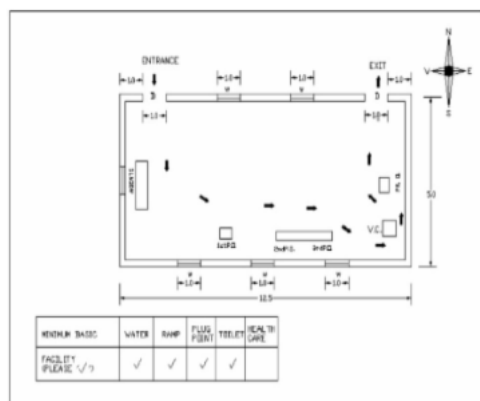

নির্বাচক নিবন্ধন আধিকারিকের স্বাক্ষর

Nazri Naksha

Google Map View

Polling Station Building Front View

Polling Station Front View

Cad View

Key MAP View

1 নাম : পটল দফাদার পিতার নাম: জানবার দফাদার বাড়ির নং : n0129 বয়স : 34 লিঙ্গ : পুরুষ	UJM1517994 ফটো উপলব্ধ	2 নাম : জানবার দফাদার পিতার নাম: অনুকুল দফাদার বাড়ির নং : n0129 বয়স : 64 লিঙ্গ : পুরুষ	GNN0054007 ফটো উপলব্ধ	3 নাম : আনোয়ারা বিবি স্বামীর নাম: মোসারেফ. সেখ বাড়ির নং : n0117 বয়স : 60 লিঙ্গ : মহিলা	GNN0053801 ফটো উপলব্ধ
4 নাম : রিম্পা বিবি স্বামীর নাম: আলমাচ সেখ বাড়ির নং : n0236 বয়স : 29 লিঙ্গ : মহিলা	UJM1834456 ফটো উপলব্ধ	5 নাম : ফিরোজা বিবি স্বামীর নাম: তারজেল হালসানা বাড়ির নং : n0233 বয়স : 53 লিঙ্গ : মহিলা	GNN1368828 ফটো উপলব্ধ	6 নাম : রাহুল সেখ পিতার নাম: আনারুল সেখ বাড়ির নং : এন0070 বয়স : 25 লিঙ্গ : পুরুষ	UJM1978451 ফটো উপলব্ধ
7 নাম : মিছারন বেওয়া স্বামীর নাম: মঙ্গল সেখ বাড়ির নং : n0069 বয়স : 71 লিঙ্গ : মহিলা	GNN1360577 ফটো উপলব্ধ	8 নাম : মুনজিলা বিবি মায়ের নাম: মিছারন বেওয়া বাড়ির নং : n0069 বয়স : 48 লিঙ্গ : মহিলা	GNN2626232 ফটো উপলব্ধ	9 নাম : বেলিয়ারা বিবি স্বামীর নাম: মঃ আনারুল সেখ বাড়ির নং : n0070 বয়স : 43 লিঙ্গ : মহিলা	GNN2083806 ফটো উপলব্ধ
10 নাম : হাসেনা বিবি স্বামীর নাম: লোকমান সেখ বাড়ির নং : n0089 বয়স : 91 লিঙ্গ : মহিলা	GNN1358829 ফটো উপলব্ধ	11 নাম : কিয়ামত সেখ পিতার নাম: লোকমান সেখ বাড়ির নং : n0089 বয়স : 59 লিঙ্গ : পুরুষ	GNN1356633 ফটো উপলব্ধ	12 নাম : আফরোজা বিবি স্বামীর নাম: কিয়ামত সেখ বাড়ির নং : n0089 বয়স : 42 লিঙ্গ : মহিলা	GNN2361772 ফটো উপলব্ধ
13 নাম : আফাজুদ্দিন সেখ পিতার নাম: কেয়ামত সেখ বাড়ির নং : এন বয়স : 22 লিঙ্গ : পুরুষ	UJM2859197 ফটো উপলব্ধ	14 নাম : ছারভানু বিবি স্বামীর নাম: জানবার দফাদার বাড়ির নং : n0130 বয়স : 59 লিঙ্গ : মহিলা	GNN0054023 ফটো উপলব্ধ	15 নাম : পাখিলা বিবি স্বামীর নাম: পটল দফাদার বাড়ির নং : n0129 বয়স : 35 লিঙ্গ : মহিলা	UJM1644459 ফটো উপলব্ধ
16 নাম : সাখিনা খাতুন স্বামীর নাম: রাহুল দাই বাড়ির নং : এন0069 বয়স : 24 লিঙ্গ : মহিলা	UJM2658441 ফটো উপলব্ধ	17 নাম : কামাল হালসানা পিতার নাম: গাজিউর হালসানা বাড়ির নং : এন0153 বয়স : 22 লিঙ্গ : পুরুষ	UJM2765394 ফটো উপলব্ধ	18 নাম : আমিনা খাতুন পিতার নাম: সেলিম মন্ডল বাড়ির নং : এন0079 বয়স : 33 লিঙ্গ : মহিলা	NHW1887793 ফটো উপলব্ধ
19 নাম : সাদেক দফাদার পিতার নাম: জানবার দফাদার বাড়ির নং : n0129 বয়স : 32 লিঙ্গ : পুরুষ	UJM1517879 ফটো উপলব্ধ	20 নাম : রেবেকা (খাতুন) বিবি স্বামীর নাম: রাইহান মোল্লা বাড়ির নং : n0201 বয়স : 27 লিঙ্গ : মহিলা	UJM1897867 ফটো উপলব্ধ	21 নাম : অপর্ণা হাজরা (মাঝি) স্বামীর নাম: সন্ন্যাসী মাঝি বাড়ির নং : n0259 বয়স : 29 লিঙ্গ : মহিলা	UJM1872084 ফটো উপলব্ধ
22 নাম : ওজিফা বিবি স্বামীর নাম: আবদুর রাজ্জাক সেখ বাড়ির নং : n0095 বয়স : 50 লিঙ্গ : মহিলা	GNN1358365 ফটো উপলব্ধ	23 নাম : জেসমিনা খাতুন স্বামীর নাম: আতিকুল সেখ বাড়ির নং : এন0095 বয়স : 25 লিঙ্গ : মহিলা	UJM2658342 ফটো উপলব্ধ	24 নাম : রাজ্জাক আবদুর পিতার নাম: আলম সেখ বাড়ির নং : n0095 বয়স : 59 লিঙ্গ : পুরুষ	GNN1362326 ফটো উপলব্ধ
25 নাম : সাইরুল ইসলাম পিতার নাম: নাসিরুদ্দিন সেখ বাড়ির নং : N0203 বয়স : 24 লিঙ্গ : পুরুষ	UJM2544575 ফটো উপলব্ধ	26 নাম : পিঙ্কি দাস স্বামীর নাম: অভিমান্য মাঝি বাড়ির নং : এন0203 বয়স : 21 লিঙ্গ : মহিলা	UJM2808210 ফটো উপলব্ধ	27 নাম : সম্পা কবীরাজ স্বামীর নাম: ইমাদুল মোল্লা বাড়ির নং : N0151 বয়স : 26 লিঙ্গ : মহিলা	UJM2543973 ফটো উপলব্ধ
28 নাম : পিন্টু খান পিতার নাম: সাবেরুদ্দিন খান বাড়ির নং : n0078 বয়স : 45 লিঙ্গ : পুরুষ	GNN2361285 ফটো উপলব্ধ	29 নাম : জুলেখা বিবি স্বামীর নাম: পিন্টু খান বাড়ির নং : n0078 বয়স : 39 লিঙ্গ : মহিলা	GNN2705895 ফটো উপলব্ধ	30 নাম : সাবেরুদ্দিন খাঁ পিতার নাম: আহাম্মদ খাঁ বাড়ির নং : n0078 বয়স : 73 লিঙ্গ : পুরুষ	GNN1361492 ফটো উপলব্ধ