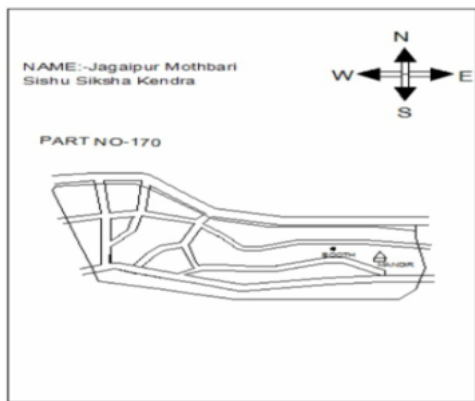

Nazri Naksha