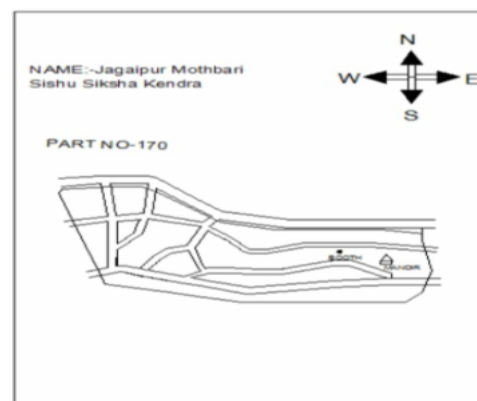

নির্বাচক নিবন্ধন আধিকারিকের স্বাক্ষর

Nazri Naksha

Google Map View

Polling Station Building Front View

Polling Station Front View

Cad View

Key MAP View

1 নাম : পটল দফাদার পিতার নাম: জানবার দফাদার বাড়ির নং : n0129 বয়স : 34 লিঙ্গ : পুরুষ	UJM1517994 ফটো উপলব্ধ	2 নাম : জানবার দফাদার পিতার নাম: অনুকুল দফাদার বাড়ির নং : n0129 বয়স : 64 লিঙ্গ : পুরুষ	GNN0054007 ফটো উপলব্ধ	3 নাম : আনোয়ারা বিবি স্বামীর নাম: মোসারেফ. সেখ বাড়ির নং : n0117 বয়স : 60 লিঙ্গ : মহিলা	GNN0053801 ফটো উপলব্ধ
4 নাম : রিম্পা বিবি স্বামীর নাম: আলমাচ সেখ বাড়ির নং : n0236 বয়স : 29 লিঙ্গ : মহিলা	UJM1834456 ফটো উপলব্ধ	5 নাম : ফিরোজা বিবি স্বামীর নাম: তারজেল হালসানা বাড়ির নং : n0233 বয়স : 53 লিঙ্গ : মহিলা	GNN1368828 ফটো উপলব্ধ	6 নাম : রাহুল সেখ পিতার নাম: আনারুল সেখ বাড়ির নং : এন0070 বয়স : 25 লিঙ্গ : পুরুষ	UJM1978451 ফটো উপলব্ধ
7 নাম : মিছারন বেওয়া স্বামীর নাম: মঙ্গল সেখ বাড়ির নং : n0069 বয়স : 71 লিঙ্গ : মহিলা	GNN1360577 ফটো উপলব্ধ	8 নাম : মুনজিলা বিবি মায়ের নাম: মিছারন বেওয়া বাড়ির নং : n0069 বয়স : 48 লিঙ্গ : মহিলা	GNN2626232 ফটো উপলব্ধ	9 নাম : বেলিয়ারা বিবি স্বামীর নাম: মঃ আনারুল সেখ বাড়ির নং : n0070 বয়স : 43 লিঙ্গ : মহিলা	GNN2083806 ফটো উপলব্ধ
10 নাম : হাসেনা বিবি স্বামীর নাম: লোকমান সেখ বাড়ির নং : n0089 বয়স : 91 লিঙ্গ : মহিলা	GNN1358829 ফটো উপলব্ধ	11 নাম : কিয়ামত সেখ পিতার নাম: লোকমান সেখ বাড়ির নং : n0089 বয়স : 59 লিঙ্গ : পুরুষ	GNN1356633 ফটো উপলব্ধ	12 নাম : আফরোজা বিবি স্বামীর নাম: কিয়ামত সেখ বাড়ির নং : n0089 বয়স : 42 লিঙ্গ : মহিলা	GNN2361772 ফটো উপলব্ধ
13 নাম : আফাজুদ্দিন সেখ পিতার নাম: কেয়ামত সেখ বাড়ির নং : এন বয়স : 22 লিঙ্গ : পুরুষ	UJM2859197 ফটো উপলব্ধ	14 নাম : ছারভানু বিবি স্বামীর নাম: জানবার দফাদার বাড়ির নং : n0130 বয়স : 59 লিঙ্গ : মহিলা	GNN0054023 ফটো উপলব্ধ	15 নাম : পাখিলা বিবি স্বামীর নাম: পটল দফাদার বাড়ির নং : n0129 বয়স : 35 লিঙ্গ : মহিলা	UJM1644459 ফটো উপলব্ধ
16 নাম : সাখিনা খাতুন স্বামীর নাম: রাহুল দাই বাড়ির নং : এন0069 বয়স : 24 লিঙ্গ : মহিলা	UJM2658441 ফটো উপলব্ধ	17 নাম : কামাল হালসানা পিতার নাম: গাজিউর হালসানা বাড়ির নং : এন0153 বয়স : 22 লিঙ্গ : পুরুষ	UJM2765394 ফটো উপলব্ধ	18 নাম : আমিনা খাতুন পিতার নাম: সেলিম মন্ডল বাড়ির নং : এন0079 বয়স : 33 লিঙ্গ : মহিলা	NHW1887793 ফটো উপলব্ধ
19 নাম : সাদেক দফাদার পিতার নাম: জানবার দফাদার বাড়ির নং : n0129 বয়স : 32 লিঙ্গ : পুরুষ	UJM1517879 ফটো উপলব্ধ	20 নাম : রেবেকা (খাতুন) বিবি স্বামীর নাম: রাইহান মোল্লা বাড়ির নং : n0201 বয়স : 27 লিঙ্গ : মহিলা	UJM1897867 ফটো উপলব্ধ	21 নাম : অপর্ণা হাজরা (মাঝি) স্বামীর নাম: সন্ন্যাসী মাঝি বাড়ির নং : n0259 বয়স : 29 লিঙ্গ : মহিলা	UJM1872084 ফটো উপলব্ধ
22 নাম : ওজিফা বিবি স্বামীর নাম: আবদুর রাজ্জাক সেখ বাড়ির নং : n0095 বয়স : 50 লিঙ্গ : মহিলা	GNN1358365 ফটো উপলব্ধ	23 নাম : জেসমিনা খাতুন স্বামীর নাম: আতিকুল সেখ বাড়ির নং : এন0095 বয়স : 25 লিঙ্গ : মহিলা	UJM2658342 ফটো উপলব্ধ	24 নাম : রাজ্জাক আবদুর পিতার নাম: আলম সেখ বাড়ির নং : n0095 বয়স : 59 লিঙ্গ : পুরুষ	GNN1362326 ফটো উপলব্ধ
25 নাম : সাইরুল ইসলাম পিতার নাম: নাসিরুদ্দিন সেখ বাড়ির নং : N0203 বয়স : 24 লিঙ্গ : পুরুষ	UJM2544575 ফটো উপলব্ধ	26 নাম : পিঙ্কি দাস স্বামীর নাম: অভিমান্য মাঝি বাড়ির নং : এন0203 বয়স : 21 লিঙ্গ : মহিলা	UJM2808210 ফটো উপলব্ধ	27 নাম : সম্পা কবীরাজ স্বামীর নাম: ইমাদুল মোল্লা বাড়ির নং : N0151 বয়স : 26 লিঙ্গ : মহিলা	UJM2543973 ফটো উপলব্ধ
28 নাম : পিন্টু খান পিতার নাম: সাবেরুদ্দিন খান বাড়ির নং : n0078 বয়স : 45 লিঙ্গ : পুরুষ	GNN2361285 ফটো উপলব্ধ	29 নাম : জুলেখা বিবি স্বামীর নাম: পিন্টু খান বাড়ির নং : n0078 বয়স : 39 লিঙ্গ : মহিলা	GNN2705895 ফটো উপলব্ধ	30 নাম : সাবেরুদ্দিন খাঁ পিতার নাম: আহাম্মদ খাঁ বাড়ির নং : n0078 বয়স : 73 লিঙ্গ : পুরুষ	GNN1361492 ফটো উপলব্ধ