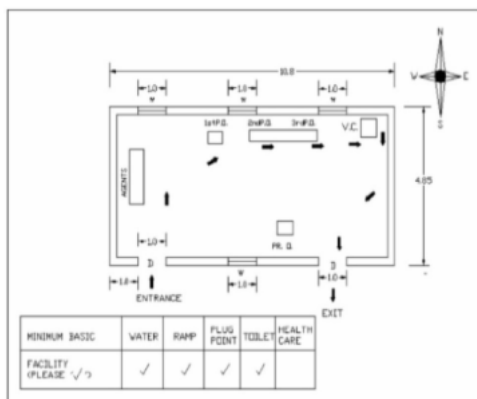

নির্বাচক নিবন্ধন আধিকারিকের স্বাক্ষর

Nazri Naksha

Google Map View

Polling Station Building Front View

Polling Station Front View

Cad View

Key MAP View

| | | | | | |
|---|--------------------------------|---|--------------------------------|--|--------------------------------|
| 1 নাম : জেসমিন বিবি স্বামীর নাম : আসরাফুল মণ্ডল বাড়ির নং : n0002 বয়স : 33 লিঙ্গ : মহিলা | UJM1227552 ফটো উপলব্ধ | 2 নাম : সাবিনা বিবি স্বামীর নাম : আকমান মণ্ডল বাড়ির নং : n0003 বয়স : 38 লিঙ্গ : মহিলা | UJM1227511 ফটো উপলব্ধ | 3 নাম : জাক্বার আলি সেখ মায়ের নাম : মর্জিনা বেওয়া বাড়ির নং : n0011 বয়স : 40 লিঙ্গ : পুরুষ | GNN2545218 ফটো উপলব্ধ |
| 4 নাম : মার্জিনা বেওয়া স্বামীর নাম : তাজেল আলী সেখ বাড়ির নং : n0011 বয়স : 69 লিঙ্গ : মহিলা | WB/10/061/198353 ফটো উপলব্ধ | 5 নাম : রুমিয়া বিবি স্বামীর নাম : বিল্লাল বিশ্বাস বাড়ির নং : n0043 বয়স : 33 লিঙ্গ : মহিলা | UJM1325471 ফটো উপলব্ধ | 6 নাম : বিল্লাল বিশ্বাস পিতার নাম : রেজাউল বিশ্বাস বাড়ির নং : n0043 বয়স : 42 লিঙ্গ : পুরুষ | GNN2266419 ফটো উপলব্ধ |
| 7 নাম : আশানুর বিবি স্বামীর নাম : সাহাসীর বিশ্বাস বাড়ির নং : n0043 বয়স : 52 লিঙ্গ : মহিলা | WB/10/061/198441 ফটো উপলব্ধ | 8 নাম : সাহাসীর বিশ্বাস পিতার নাম : রেজাউল বিশ্বাস বাড়ির নং : n0043 বয়স : 56 লিঙ্গ : পুরুষ | WB/10/061/198440 ফটো উপলব্ধ | 9 নাম : পারুল বিবি স্বামীর নাম : আলোসীর বিশ্বাস বাড়ির নং : n0043 বয়স : 54 লিঙ্গ : মহিলা | WB/10/061/198439 ফটো উপলব্ধ |
| 10 নাম : আলোসীর বিশ্বাস পিতার নাম : রেজাউল বিশ্বাস বাড়ির নং : n0043 বয়স : 59 লিঙ্গ : পুরুষ | GNN2352565 ফটো উপলব্ধ | 11 নাম : বেদানা বিবি স্বামীর নাম : রেজাউল বিশ্বাস বাড়ির নং : n0043 বয়স : 81 লিঙ্গ : মহিলা | WB/10/061/198438 ফটো উপলব্ধ | 12 নাম : তানজিলা বিবি স্বামীর নাম : হাবিবুল মণ্ডল বাড়ির নং : n0005 বয়স : 36 লিঙ্গ : মহিলা | UJM1227560 ফটো উপলব্ধ |
| 13 নাম : তনুজা বিবি স্বামীর নাম : আফাজদ্দিন মণ্ডল বাড়ির নং : n0004 বয়স : 34 লিঙ্গ : মহিলা | UJM1227529 ফটো উপলব্ধ | 14 নাম : নবিসুদ্দিন মন্ডল পিতার নাম : মোজাম্মেল মন্ডল বাড়ির নং : n0073 বয়স : 29 লিঙ্গ : পুরুষ | UJM1802917 ফটো উপলব্ধ | 15 নাম : আনিছুর মন্ডল পিতার নাম : ইসমাইল মণ্ডল বাড়ির নং : n0052 বয়স : 43 লিঙ্গ : পুরুষ | GNN2266393 ফটো উপলব্ধ |
| 16 নাম : আরজিয়া বিবি স্বামীর নাম : ইসমাইল মণ্ডল বাড়ির নং : n0052 বয়স : 79 লিঙ্গ : মহিলা | WB/10/061/198193 ফটো উপলব্ধ | 17 নাম : রতন মন্ডল পিতার নাম : ইসমাইল মন্ডল বাড়ির নং : n0052 বয়স : 56 লিঙ্গ : পুরুষ | WB/10/061/198194 ফটো উপলব্ধ | 18 নাম : রাহুল মন্ডল পিতার নাম : আঃ আবদুল মজিত মন্ডল বাড়ির নং : n0057 বয়স : 52 লিঙ্গ : পুরুষ | GNN2072866 ফটো উপলব্ধ |
| 19 নাম : হাচেনা বেগম স্বামীর নাম : চিনাকুল মণ্ডল বাড়ির নং : n0057 বয়স : 59 লিঙ্গ : মহিলা | WB/10/061/198207 ফটো উপলব্ধ | 20 নাম : ছাদেকা বেগম স্বামীর নাম : গোলাম মণ্ডল বাড়ির নং : n0067 বয়স : 63 লিঙ্গ : মহিলা | WB/10/061/198244 ফটো উপলব্ধ | 21 নাম : আফরোজা বিবি স্বামীর নাম : আলমাস মন্ডল বাড়ির নং : n0085 বয়স : 37 লিঙ্গ : মহিলা | UJM1518604 ফটো উপলব্ধ |
| 22 নাম : সাবিনা বিবি স্বামীর নাম : মেহেবুব মন্ডল বাড়ির নং : n0085 বয়স : 35 লিঙ্গ : মহিলা | UJM1518653 ফটো উপলব্ধ | 23 নাম : মেহেবুব মন্ডল পিতার নাম : তফেল মন্ডল বাড়ির নং : n0085 বয়স : 42 লিঙ্গ : পুরুষ | GNN2072999 ফটো উপলব্ধ | 24 নাম : সাহারুল মণ্ডল পিতার নাম : তফেলুদ্দিন মণ্ডল বাড়ির নং : n0085 বয়স : 30 লিঙ্গ : পুরুষ | UJM1644814 ফটো উপলব্ধ |
| 25 নাম : হানুফা বিবি স্বামীর নাম : তফেলুদ্দিন মণ্ডল বাড়ির নং : n0085 বয়স : 76 লিঙ্গ : মহিলা | WB/10/061/198260 ফটো উপলব্ধ | 26 নাম : জসিফা বিবি স্বামীর নাম : মাসুদ মন্ডল বাড়ির নং : n0085 বয়স : 42 লিঙ্গ : মহিলা | GNN2352482 ফটো উপলব্ধ | 27 নাম : মাসুদ মন্ডল পিতার নাম : তফেলুদ্দিন মন্ডল বাড়ির নং : n0085 বয়স : 50 লিঙ্গ : পুরুষ | WB/10/061/198261 ফটো উপলব্ধ |
| 28 নাম : মনজিলা বিবি স্বামীর নাম : মানারুল মণ্ডল বাড়ির নং : n0081 বয়স : 36 লিঙ্গ : মহিলা | UJM1134006 ফটো উপলব্ধ | 29 নাম : ওজিফা বিবি স্বামীর নাম : হায়দার মণ্ডল বাড়ির নং : n0081 বয়স : 66 লিঙ্গ : মহিলা | WB/10/061/198307 ফটো উপলব্ধ | 30 নাম : মানারুল মন্ডল পিতার নাম : হায়দার মন্ডল বাড়ির নং : n0081 বয়স : 42 লিঙ্গ : পুরুষ | GNN2073062 ফটো উপলব্ধ |