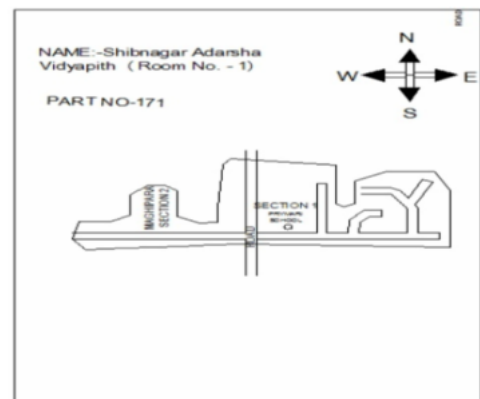

নির্বাচক নিবন্ধন আধিকারিকের স্বাক্ষর

Nazri Naksha

Google Map View

Polling Station Building Front View

Polling Station Front View

Cad View

Key MAP View

| | | | | | |
|---|--------------------------------|---|--------------------------------|--|--------------------------------|
| 1 নাম : জেসমিন বিবি স্বামীর নাম : আসরাফুল মণ্ডল বাড়ির নং : n0002 বয়স : 33 লিঙ্গ : মহিলা | UJM1227552 ফটো উপলব্ধ | 2 নাম : সাবিনা বিবি স্বামীর নাম : আকমান মণ্ডল বাড়ির নং : n0003 বয়স : 38 লিঙ্গ : মহিলা | UJM1227511 ফটো উপলব্ধ | 3 নাম : জাক্বার আলি সেখ মায়ের নাম : মর্জিনা বেওয়া বাড়ির নং : n0011 বয়স : 40 লিঙ্গ : পুরুষ | GNN2545218 ফটো উপলব্ধ |
| 4 নাম : মার্জিনা বেওয়া স্বামীর নাম : তাজেল আলী সেখ বাড়ির নং : n0011 বয়স : 69 লিঙ্গ : মহিলা | WB/10/061/198353 ফটো উপলব্ধ | 5 নাম : রুমিয়া বিবি স্বামীর নাম : বিল্লাল বিশ্বাস বাড়ির নং : n0043 বয়স : 33 লিঙ্গ : মহিলা | UJM1325471 ফটো উপলব্ধ | 6 নাম : বিল্লাল বিশ্বাস পিতার নাম : রেজাউল বিশ্বাস বাড়ির নং : n0043 বয়স : 42 লিঙ্গ : পুরুষ | GNN2266419 ফটো উপলব্ধ |
| 7 নাম : আশানুর বিবি স্বামীর নাম : সাহাসীর বিশ্বাস বাড়ির নং : n0043 বয়স : 52 লিঙ্গ : মহিলা | WB/10/061/198441 ফটো উপলব্ধ | 8 নাম : সাহাসীর বিশ্বাস পিতার নাম : রেজাউল বিশ্বাস বাড়ির নং : n0043 বয়স : 56 লিঙ্গ : পুরুষ | WB/10/061/198440 ফটো উপলব্ধ | 9 নাম : পারুল বিবি স্বামীর নাম : আলোসীর বিশ্বাস বাড়ির নং : n0043 বয়স : 54 লিঙ্গ : মহিলা | WB/10/061/198439 ফটো উপলব্ধ |
| 10 নাম : আলোসীর বিশ্বাস পিতার নাম : রেজাউল বিশ্বাস বাড়ির নং : n0043 বয়স : 59 লিঙ্গ : পুরুষ | GNN2352565 ফটো উপলব্ধ | 11 নাম : বেদানা বিবি স্বামীর নাম : রেজাউল বিশ্বাস বাড়ির নং : n0043 বয়স : 81 লিঙ্গ : মহিলা | WB/10/061/198438 ফটো উপলব্ধ | 12 নাম : তানজিলা বিবি স্বামীর নাম : হাবিবুল মণ্ডল বাড়ির নং : n0005 বয়স : 36 লিঙ্গ : মহিলা | UJM1227560 ফটো উপলব্ধ |
| 13 নাম : তনুজা বিবি স্বামীর নাম : আফাজদ্দিন মণ্ডল বাড়ির নং : n0004 বয়স : 34 লিঙ্গ : মহিলা | UJM1227529 ফটো উপলব্ধ | 14 নাম : নবিসুদ্দিন মন্ডল পিতার নাম : মোজাম্মেল মন্ডল বাড়ির নং : n0073 বয়স : 29 লিঙ্গ : পুরুষ | UJM1802917 ফটো উপলব্ধ | 15 নাম : আনিছুর মন্ডল পিতার নাম : ইসমাইল মণ্ডল বাড়ির নং : n0052 বয়স : 43 লিঙ্গ : পুরুষ | GNN2266393 ফটো উপলব্ধ |
| 16 নাম : আরজিয়া বিবি স্বামীর নাম : ইসমাইল মণ্ডল বাড়ির নং : n0052 বয়স : 79 লিঙ্গ : মহিলা | WB/10/061/198193 ফটো উপলব্ধ | 17 নাম : রতন মন্ডল পিতার নাম : ইসমাইল মন্ডল বাড়ির নং : n0052 বয়স : 56 লিঙ্গ : পুরুষ | WB/10/061/198194 ফটো উপলব্ধ | 18 নাম : রাহুল মন্ডল পিতার নাম : আঃ আবদুল মজিত মন্ডল বাড়ির নং : n0057 বয়স : 52 লিঙ্গ : পুরুষ | GNN2072866 ফটো উপলব্ধ |
| 19 নাম : হাচেনা বেগম স্বামীর নাম : চিনাকুল মণ্ডল বাড়ির নং : n0057 বয়স : 59 লিঙ্গ : মহিলা | WB/10/061/198207 ফটো উপলব্ধ | 20 নাম : ছাদেকা বেগম স্বামীর নাম : গোলাম মণ্ডল বাড়ির নং : n0067 বয়স : 63 লিঙ্গ : মহিলা | WB/10/061/198244 ফটো উপলব্ধ | 21 নাম : আফরোজা বিবি স্বামীর নাম : আলমাস মন্ডল বাড়ির নং : n0085 বয়স : 37 লিঙ্গ : মহিলা | UJM1518604 ফটো উপলব্ধ |
| 22 নাম : সাবিনা বিবি স্বামীর নাম : মেহেবুব মন্ডল বাড়ির নং : n0085 বয়স : 35 লিঙ্গ : মহিলা | UJM1518653 ফটো উপলব্ধ | 23 নাম : মেহেবুব মন্ডল পিতার নাম : তফেল মন্ডল বাড়ির নং : n0085 বয়স : 42 লিঙ্গ : পুরুষ | GNN2072999 ফটো উপলব্ধ | 24 নাম : সাহারুল মণ্ডল পিতার নাম : তফেলুদ্দিন মণ্ডল বাড়ির নং : n0085 বয়স : 30 লিঙ্গ : পুরুষ | UJM1644814 ফটো উপলব্ধ |
| 25 নাম : হানুফা বিবি স্বামীর নাম : তফেলুদ্দিন মণ্ডল বাড়ির নং : n0085 বয়স : 76 লিঙ্গ : মহিলা | WB/10/061/198260 ফটো উপলব্ধ | 26 নাম : জসিফা বিবি স্বামীর নাম : মাসুদ মন্ডল বাড়ির নং : n0085 বয়স : 42 লিঙ্গ : মহিলা | GNN2352482 ফটো উপলব্ধ | 27 নাম : মাসুদ মন্ডল পিতার নাম : তফেলুদ্দিন মন্ডল বাড়ির নং : n0085 বয়স : 50 লিঙ্গ : পুরুষ | WB/10/061/198261 ফটো উপলব্ধ |
| 28 নাম : মনজিলা বিবি স্বামীর নাম : মানারুল মণ্ডল বাড়ির নং : n0081 বয়স : 36 লিঙ্গ : মহিলা | UJM1134006 ফটো উপলব্ধ | 29 নাম : ওজিফা বিবি স্বামীর নাম : হায়দার মণ্ডল বাড়ির নং : n0081 বয়স : 66 লিঙ্গ : মহিলা | WB/10/061/198307 ফটো উপলব্ধ | 30 নাম : মানারুল মন্ডল পিতার নাম : হায়দার মন্ডল বাড়ির নং : n0081 বয়স : 42 লিঙ্গ : পুরুষ | GNN2073062 ফটো উপলব্ধ |