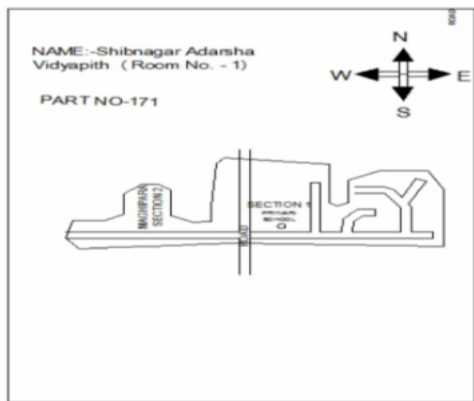

Nazri Naksha