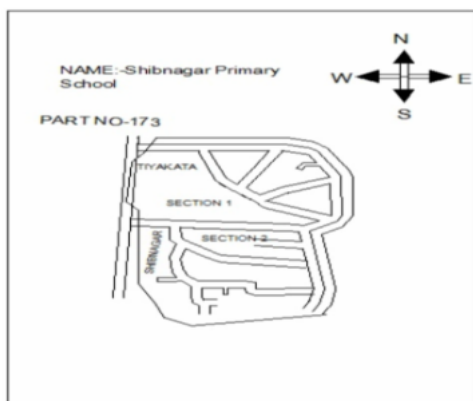

Nazri Naksha