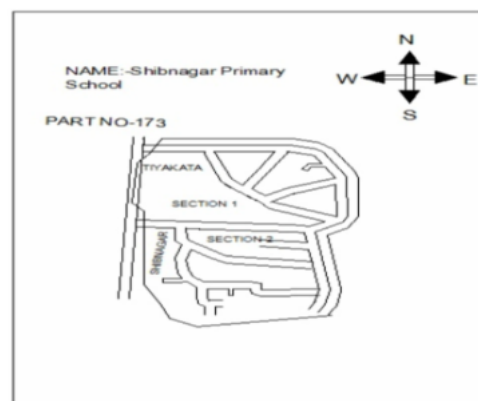

Key MAP View