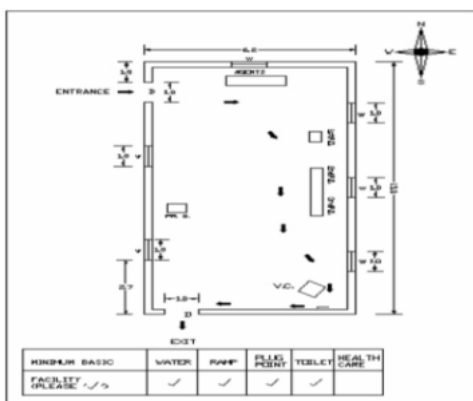

নির্বাচক নিবন্ধন আধিকারিকের স্বাক্ষর

Nazri Naksha

Google Map View

Polling Station Building Front View

Polling Station Front View

Cad View

Key MAP View

1 নাম : রোজিনা বিবি স্বামীর নাম : সহিদুল সেখ বাড়ির নং : n0302 বয়স : 37 লিঙ্গ : মহিলা	UJM1941335 ফটো উপলব্ধ	2 নাম : পাপিয়া বিবি স্বামীর নাম : গোলাম মস্তফা সেখ বাড়ির নং : 0220 বয়স : 33 লিঙ্গ : মহিলা	UJM1941442 ফটো উপলব্ধ	3 নাম : রেজোনা খাতুন স্বামীর নাম : লিনাকুল সেখ বাড়ির নং : n0818 বয়স : 37 লিঙ্গ : মহিলা	UJM1941491 ফটো উপলব্ধ
4 নাম : বেবি নাসরিন পিতার নাম : বাবর আলি মালিত্যা বাড়ির নং : এন0174 বয়স : 22 লিঙ্গ : মহিলা	UJM2765261 ফটো উপলব্ধ	5 নাম : জিৎ ঘোষ পিতার নাম : জগন্নাথ ঘোষ বাড়ির নং : নং 058 বয়স : 22 লিঙ্গ : পুরুষ	UJM2740462 ফটো উপলব্ধ	6 নাম : সৌমেন কর্মকার পিতার নাম : সমর কর্মকার বাড়ির নং : n0001 বয়স : 39 লিঙ্গ : পুরুষ	GNN2353985 ফটো উপলব্ধ
7 নাম : শঙ্কর কর্মকার পিতার নাম : মমুথ কর্মকার বাড়ির নং : n0001 বয়স : 62 লিঙ্গ : পুরুষ	UJM2904233 ফটো উপলব্ধ	8 নাম : সন্তোষ কর্মকার পিতার নাম : গোপাল কর্মকার বাড়ির নং : n0001 বয়স : 53 লিঙ্গ : পুরুষ	GNN2352912 ফটো উপলব্ধ	9 নাম : আলো কর্মকার স্বামীর নাম : সন্তোষ কর্মকার বাড়ির নং : n0001 বয়স : 43 লিঙ্গ : মহিলা	GNN2352920 ফটো উপলব্ধ
10 নাম : প্রনতি কর্মকার পিতার নাম : গোপাল কর্মকার বাড়ির নং : n0126 বয়স : 40 লিঙ্গ : মহিলা	GNN2701688 ফটো উপলব্ধ	11 নাম : অপর্ণারানী কর্মকার স্বামীর নাম : সুশীল কর্মকার বাড়ির নং : n0001 বয়স : 55 লিঙ্গ : মহিলা	GNN1346469 ফটো উপলব্ধ	12 নাম : সুশীল কর্মকার পিতার নাম : মমুথ কর্মকার বাড়ির নং : n0001 বয়স : 58 লিঙ্গ : পুরুষ	WB/10/061/201003 ফটো উপলব্ধ
13 নাম : সুরজিত কর্মকার পিতার নাম : শঙ্কর কর্মকার বাড়ির নং : n0001 বয়স : 39 লিঙ্গ : পুরুষ	GNN2545648 ফটো উপলব্ধ	14 নাম : শশুতী কর্মকার স্বামীর নাম : শঙ্কর কর্মকার বাড়ির নং : n0001 বয়স : 59 লিঙ্গ : মহিলা	UJM2223022 ফটো উপলব্ধ	15 নাম : অপর্ণা কর্মকার স্বামীর নাম : সুরজিত কর্মকার বাড়ির নং : n0001 বয়স : 30 লিঙ্গ : মহিলা	UJM1803824 ফটো উপলব্ধ
16 নাম : বিশ্বনাথ কর্মকার পিতার নাম : সন্তোষ কর্মকার বাড়ির নং : n0281 বয়স : 27 লিঙ্গ : পুরুষ	UJM1872506 ফটো উপলব্ধ	17 নাম : বিষ্ণু কর্মকার স্বামীর নাম : সঞ্জীত কুমার কর্মকার বাড়ির নং : না বয়স : 30 লিঙ্গ : মহিলা	UJM2068211 ফটো উপলব্ধ	18 নাম : মুক্তিরানী কর্মকার স্বামীর নাম : সমর কর্মকার বাড়ির নং : n0001 বয়স : 61 লিঙ্গ : মহিলা	GNN1346444 ফটো উপলব্ধ
19 নাম : ভারতী কর্মকার স্বামীর নাম : সৌমেন কর্মকার বাড়ির নং : n0001 বয়স : 29 লিঙ্গ : মহিলা	UJM1803709 ফটো উপলব্ধ	20 নাম : রেজোনা খাতুন স্বামীর নাম : আকাশ বিশ্বাস বাড়ির নং : এন0251 বয়স : 24 লিঙ্গ : মহিলা	UJM2740686 ফটো উপলব্ধ	21 নাম : রনজিত ঘোষ পিতার নাম : সত্যচরন ঘোষ বাড়ির নং : n0054 বয়স : 66 লিঙ্গ : পুরুষ	UJM2586493 ফটো উপলব্ধ
22 নাম : মিলন ঘোষ পিতার নাম : ক্ষেত্র মোহন ঘোষ বাড়ির নং : n0059 বয়স : 37 লিঙ্গ : পুরুষ	UJM0691634 ফটো উপলব্ধ	23 নাম : পূর্ণিমা ঘোষ স্বামীর নাম : শুকদেব ঘোষ বাড়ির নং : n0052 বয়স : 56 লিঙ্গ : মহিলা	UJM2586378 ফটো উপলব্ধ	24 নাম : জয়শ্রী ঘোষ স্বামীর নাম : পিত্তা ঘোষ বাড়ির নং : 0062 বয়স : 29 লিঙ্গ : মহিলা	UJM1941327 ফটো উপলব্ধ
25 নাম : রাজকুমার ঘোষ পিতার নাম : ষষ্টিচরন ঘোষ বাড়ির নং : n0048 বয়স : 50 লিঙ্গ : পুরুষ	UJM2586360 ফটো উপলব্ধ	26 নাম : আদরী ঘোষ স্বামীর নাম : বাঁকারায় ঘোষ বাড়ির নং : n0062 বয়স : 56 লিঙ্গ : মহিলা	UJM2524932 ফটো উপলব্ধ	27 নাম : ভীষ্মদেব ঘোষ পিতার নাম : সদানন্দ ঘোষ বাড়ির নং : n0121 বয়স : 35 লিঙ্গ : পুরুষ	UJM1227867 ফটো উপলব্ধ
28 নাম : আদল ঘোষ পিতার নাম : নিতাই চন্দ্র ঘোষ বাড়ির নং : n0260 বয়স : 60 লিঙ্গ : পুরুষ	UJM2597474 ফটো উপলব্ধ	29 নাম : চন্দনা রানী ঘোষ স্বামীর নাম : আদল ঘোষ বাড়ির নং : n0021 বয়স : 55 লিঙ্গ : মহিলা	UJM2597466 ফটো উপলব্ধ	30 নাম : দুলালী ঘোষ পিতার নাম : বাঁকারায় ঘোষ বাড়ির নং : এন0062 বয়স : 24 লিঙ্গ : মহিলা	UJM2659621 ফটো উপলব্ধ