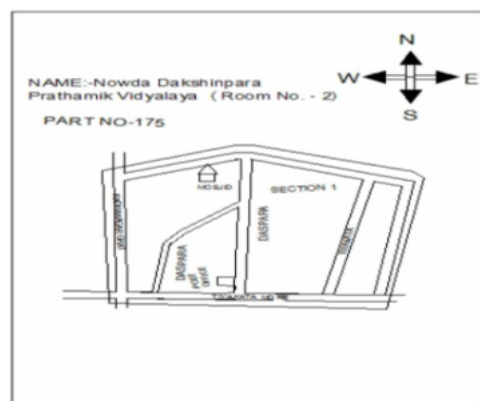

নির্বাচক নিবন্ধন আধিকারিকের স্বাক্ষর

Nazri Naksha

Google Map View

Polling Station Building Front View

Polling Station Front View

Cad View

Key MAP View

1 নাম : জাহেরা বিবি স্বামীর নাম: মজিবর মন্ডল বাড়ির নং : n0170 বয়স : 40 লিঙ্গ : মহিলা	UJM1520238 ফটো উপলব্ধ	2 নাম : রেখা বিবি স্বামীর নাম: ইসরাফিল সেখ বাড়ির নং : n0158 বয়স : 31 লিঙ্গ : মহিলা	UJM1646918 ফটো উপলব্ধ	3 নাম : সামিমা আকতার বানু স্বামীর নাম: মহাদেশ মন্ডল বাড়ির নং : n0036 বয়স : 32 লিঙ্গ : মহিলা	UJM1520956 ফটো উপলব্ধ
4 নাম : মামনি দাস স্বামীর নাম: সুশান্ত দাস বাড়ির নং : n0086 বয়স : 35 লিঙ্গ : মহিলা	UJM1646892 ফটো উপলব্ধ	5 নাম : হাসিনা মমতাজ খানম স্বামীর নাম: মমতাজ আহমেদ ইসলাম বাড়ির নং : 0এন102 বয়স : 55 লিঙ্গ : মহিলা	HRL2306611 ফটো উপলব্ধ	6 নাম : আশানুর পারভীন পিতার নাম: মক্কর আলি সেখ বাড়ির নং : n0189 বয়স : 28 লিঙ্গ : মহিলা	UJM1872779 ফটো উপলব্ধ
7 নাম : মিন্টু সেখ পিতার নাম: তাহাজ্জুদ্দিন সেখ বাড়ির নং : n0009 বয়স : 34 লিঙ্গ : পুরুষ	UJM1326560 ফটো উপলব্ধ	8 নাম : জিব্রাইল সেখ পিতার নাম: সুকচাঁদ সেখ বাড়ির নং : n0212 বয়স : 35 লিঙ্গ : পুরুষ	UJM1134345 ফটো উপলব্ধ	9 নাম : নুরনেহার বিবি স্বামীর নাম: আব্দুল সেখ বাড়ির নং : n0134 বয়স : 77 লিঙ্গ : মহিলা	WB/10/061/219445 ফটো উপলব্ধ
10 নাম : আকবর আলী সেখ পিতার নাম: আব্দুল সেখ বাড়ির নং : n0134 বয়স : 56 লিঙ্গ : পুরুষ	WB/10/061/219446 ফটো উপলব্ধ	11 নাম : মেহেরন বিবি স্বামীর নাম: আকবর আলী সেখ বাড়ির নং : n0134 বয়স : 52 লিঙ্গ : মহিলা	WB/10/061/219447 ফটো উপলব্ধ	12 নাম : লেকবার সেখ পিতার নাম: আব্দুল সেখ বাড়ির নং : n0134 বয়স : 49 লিঙ্গ : পুরুষ	UJM2265098 ফটো উপলব্ধ
13 নাম : আঞ্জুয়ারা বিবি স্বামীর নাম: লেকবার সেখ বাড়ির নং : n0134 বয়স : 37 লিঙ্গ : মহিলা	UJM0709378 ফটো উপলব্ধ	14 নাম : আদরী বেওয়া পিতার নাম: রবকুল সেখ বাড়ির নং : n0051 বয়স : 56 লিঙ্গ : মহিলা	WB/10/061/219336 ফটো উপলব্ধ	15 নাম : সুকজান বিবি স্বামীর নাম: বাবু সেখ বাড়ির নং : n0168 বয়স : 61 লিঙ্গ : মহিলা	WB/10/061/207613 ফটো উপলব্ধ
16 নাম : বিশ্বরূপ হালদার মায়ের নাম: ক্ষান্ত হালদার বাড়ির নং : N0086 বয়স : 24 লিঙ্গ : পুরুষ	UJM2529048 ফটো উপলব্ধ	17 নাম : সুলেখা বিবি স্বামীর নাম: সারজুম সেখ বাড়ির নং : নং 0037 বয়স : 28 লিঙ্গ : মহিলা	UJM2552404 ফটো উপলব্ধ	18 নাম : ছামেনা বেওয়া স্বামীর নাম: সামসুদ্দিন সেখ বাড়ির নং : n0011 বয়স : 66 লিঙ্গ : মহিলা	WB/10/061/219411 ফটো উপলব্ধ
19 নাম : আসগর সেখ পিতার নাম: আকবর সেখ বাড়ির নং : নং 036 বয়স : 28 লিঙ্গ : পুরুষ	UJM1804160 ফটো উপলব্ধ	20 নাম : জাহেদা বিবি স্বামীর নাম: মনিরুল সেখ বাড়ির নং : N0009 বয়স : 28 লিঙ্গ : মহিলা	UJM2531135 ফটো উপলব্ধ	21 নাম : রিকাব আলি সেখ পিতার নাম: সামসুদ্দিন সেখ বাড়ির নং : n0011 বয়স : 66 লিঙ্গ : পুরুষ	UJM2913234 ফটো উপলব্ধ
22 নাম : প্রশান্ত দাস পিতার নাম: লক্ষ্মণ দাস বাড়ির নং : n0086 বয়স : 39 লিঙ্গ : পুরুষ	GNN2702769 ফটো উপলব্ধ	23 নাম : রোওসন্নারা বিবি স্বামীর নাম: চাদালী সেখ বাড়ির নং : n0051 বয়স : 52 লিঙ্গ : মহিলা	UJM2530079 ফটো উপলব্ধ	24 নাম : দুখী সেখ পিতার নাম: সামসুদ্দিন সেখ বাড়ির নং : n0011 বয়স : 59 লিঙ্গ : পুরুষ	WB/10/061/219414 ফটো উপলব্ধ
25 নাম : কল্যাণী দাস স্বামীর নাম: লক্ষ্মণ দাস বাড়ির নং : n0086 বয়স : 69 লিঙ্গ : মহিলা	UJM2553055 ফটো উপলব্ধ	26 নাম : আনজুয়ারা বিবি স্বামীর নাম: দুখী সেখ বাড়ির নং : n0011 বয়স : 53 লিঙ্গ : মহিলা	WB/10/061/219415 ফটো উপলব্ধ	27 নাম : হাসিবুল সেখ পিতার নাম: রিকাব আলি সেখ বাড়ির নং : n0011 বয়স : 37 লিঙ্গ : পুরুষ	UJM1520808 ফটো উপলব্ধ
28 নাম : জোৎস্না খান্না বিবি স্বামীর নাম: সাইফুল সেখ বাড়ির নং : n0011 বয়স : 33 লিঙ্গ : মহিলা	UJM1646926 ফটো উপলব্ধ	29 নাম : শ্যামলী দাস স্বামীর নাম: প্রশান্ত দাস বাড়ির নং : n0086 বয়স : 33 লিঙ্গ : মহিলা	UJM1408228 ফটো উপলব্ধ	30 নাম : সুশান্ত দাস পিতার নাম: সুশান্ত দাস বাড়ির নং : n0086 বয়স : 37 লিঙ্গ : পুরুষ	GNN2702777 ফটো উপলব্ধ