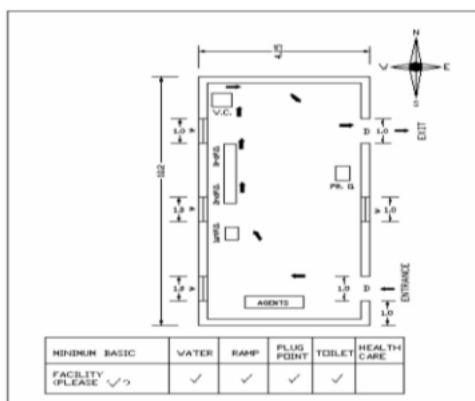

নির্বাচক নিবন্ধন আধিকারিকের স্বাক্ষর

Nazri Naksha

Google Map View

Polling Station Building Front View

Polling Station Front View

Cad View

Key MAP View

1 নাম : জাহেরা বিবি স্বামীর নাম: মজিবর মন্ডল বাড়ির নং : n0170 বয়স : 40 লিঙ্গ : মহিলা	UJM1520238 ফটো উপলব্ধ	2 নাম : রেখা বিবি স্বামীর নাম: ইসরাফিল সেখ বাড়ির নং : n0158 বয়স : 31 লিঙ্গ : মহিলা	UJM1646918 ফটো উপলব্ধ	3 নাম : সামিমা আকতার বানু স্বামীর নাম: মহাদেশ মন্ডল বাড়ির নং : n0036 বয়স : 32 লিঙ্গ : মহিলা	UJM1520956 ফটো উপলব্ধ
4 নাম : মামনি দাস স্বামীর নাম: সুশান্ত দাস বাড়ির নং : n0086 বয়স : 35 লিঙ্গ : মহিলা	UJM1646892 ফটো উপলব্ধ	5 নাম : হাসিনা মমতাজ খানম স্বামীর নাম: মমতাজ আহমেদ ইসলাম বাড়ির নং : 0এন102 বয়স : 55 লিঙ্গ : মহিলা	HRL2306611 ফটো উপলব্ধ	6 নাম : আশানুর পারভীন পিতার নাম: মক্কর আলি সেখ বাড়ির নং : n0189 বয়স : 28 লিঙ্গ : মহিলা	UJM1872779 ফটো উপলব্ধ
7 নাম : মিন্টু সেখ পিতার নাম: তাহাজ্জুদ্দিন সেখ বাড়ির নং : n0009 বয়স : 34 লিঙ্গ : পুরুষ	UJM1326560 ফটো উপলব্ধ	8 নাম : জিব্রাইল সেখ পিতার নাম: সুকচাঁদ সেখ বাড়ির নং : n0212 বয়স : 35 লিঙ্গ : পুরুষ	UJM1134345 ফটো উপলব্ধ	9 নাম : নুরনেহার বিবি স্বামীর নাম: আব্দুল সেখ বাড়ির নং : n0134 বয়স : 77 লিঙ্গ : মহিলা	WB/10/061/219445 ফটো উপলব্ধ
10 নাম : আকবর আলী সেখ পিতার নাম: আব্দুল সেখ বাড়ির নং : n0134 বয়স : 56 লিঙ্গ : পুরুষ	WB/10/061/219446 ফটো উপলব্ধ	11 নাম : মেহেরন বিবি স্বামীর নাম: আকবর আলী সেখ বাড়ির নং : n0134 বয়স : 52 লিঙ্গ : মহিলা	WB/10/061/219447 ফটো উপলব্ধ	12 নাম : লেকবার সেখ পিতার নাম: আব্দুল সেখ বাড়ির নং : n0134 বয়স : 49 লিঙ্গ : পুরুষ	UJM2265098 ফটো উপলব্ধ
13 নাম : আঞ্জুয়ারা বিবি স্বামীর নাম: লেকবার সেখ বাড়ির নং : n0134 বয়স : 37 লিঙ্গ : মহিলা	UJM0709378 ফটো উপলব্ধ	14 নাম : আদরী বেওয়া পিতার নাম: রবকুল সেখ বাড়ির নং : n0051 বয়স : 56 লিঙ্গ : মহিলা	WB/10/061/219336 ফটো উপলব্ধ	15 নাম : সুকজান বিবি স্বামীর নাম: বাবু সেখ বাড়ির নং : n0168 বয়স : 61 লিঙ্গ : মহিলা	WB/10/061/207613 ফটো উপলব্ধ
16 নাম : বিশ্বরূপ হালদার মায়ের নাম: ক্ষান্ত হালদার বাড়ির নং : N0086 বয়স : 24 লিঙ্গ : পুরুষ	UJM2529048 ফটো উপলব্ধ	17 নাম : সুলেখা বিবি স্বামীর নাম: সারজুম সেখ বাড়ির নং : নং 0037 বয়স : 28 লিঙ্গ : মহিলা	UJM2552404 ফটো উপলব্ধ	18 নাম : ছামেনা বেওয়া স্বামীর নাম: সামসুদ্দিন সেখ বাড়ির নং : n0011 বয়স : 66 লিঙ্গ : মহিলা	WB/10/061/219411 ফটো উপলব্ধ
19 নাম : আসগর সেখ পিতার নাম: আকবর সেখ বাড়ির নং : নং 036 বয়স : 28 লিঙ্গ : পুরুষ	UJM1804160 ফটো উপলব্ধ	20 নাম : জাহেদা বিবি স্বামীর নাম: মনিরুল সেখ বাড়ির নং : N0009 বয়স : 28 লিঙ্গ : মহিলা	UJM2531135 ফটো উপলব্ধ	21 নাম : রিকাব আলি সেখ পিতার নাম: সামসুদ্দিন সেখ বাড়ির নং : n0011 বয়স : 66 লিঙ্গ : পুরুষ	UJM2913234 ফটো উপলব্ধ
22 নাম : প্রশান্ত দাস পিতার নাম: লক্ষ্মণ দাস বাড়ির নং : n0086 বয়স : 39 লিঙ্গ : পুরুষ	GNN2702769 ফটো উপলব্ধ	23 নাম : রোওসন্নারা বিবি স্বামীর নাম: চাদালী সেখ বাড়ির নং : n0051 বয়স : 52 লিঙ্গ : মহিলা	UJM2530079 ফটো উপলব্ধ	24 নাম : দুখী সেখ পিতার নাম: সামসুদ্দিন সেখ বাড়ির নং : n0011 বয়স : 59 লিঙ্গ : পুরুষ	WB/10/061/219414 ফটো উপলব্ধ
25 নাম : কল্যাণী দাস স্বামীর নাম: লক্ষ্মণ দাস বাড়ির নং : n0086 বয়স : 69 লিঙ্গ : মহিলা	UJM2553055 ফটো উপলব্ধ	26 নাম : আনজুয়ারা বিবি স্বামীর নাম: দুখী সেখ বাড়ির নং : n0011 বয়স : 53 লিঙ্গ : মহিলা	WB/10/061/219415 ফটো উপলব্ধ	27 নাম : হাসিবুল সেখ পিতার নাম: রিকাব আলি সেখ বাড়ির নং : n0011 বয়স : 37 লিঙ্গ : পুরুষ	UJM1520808 ফটো উপলব্ধ
28 নাম : জোৎস্না খান্না বিবি স্বামীর নাম: সাইফুল সেখ বাড়ির নং : n0011 বয়স : 33 লিঙ্গ : মহিলা	UJM1646926 ফটো উপলব্ধ	29 নাম : শ্যামলী দাস স্বামীর নাম: প্রশান্ত দাস বাড়ির নং : n0086 বয়স : 33 লিঙ্গ : মহিলা	UJM1408228 ফটো উপলব্ধ	30 নাম : সুশান্ত দাস পিতার নাম: সুশান্ত দাস বাড়ির নং : n0086 বয়স : 37 লিঙ্গ : পুরুষ	GNN2702777 ফটো উপলব্ধ