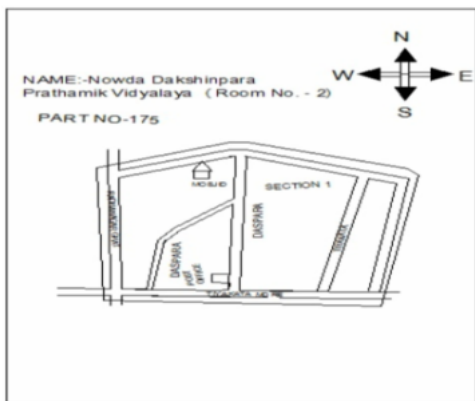

Nazri Naksha