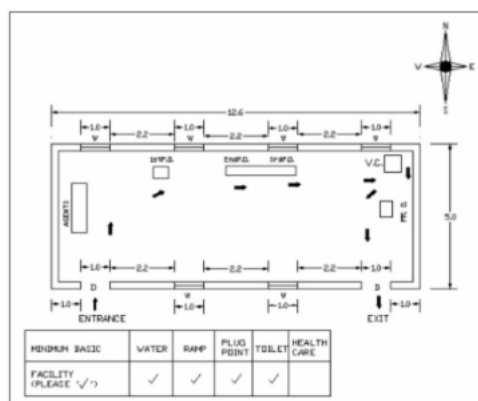

নির্বাচক নিবন্ধন আধিকারিকের স্বাক্ষর

Nazri Naksha

Google Map View

Polling Station Building Front View

Polling Station Front View

Cad View

Key MAP View

1 নাম : রাজেশ সেখ পিতার নাম: ইসরাইল সেখ বাড়ির নং : n0083 বয়স : 37 লিঙ্গ : পুরুষ	UJM1156157 ফটো উপলব্ধ	2 নাম : মানোয়ারা বিবি স্বামীর নাম: খালেক সেখ বাড়ির নং : n0085 বয়স : 63 লিঙ্গ : মহিলা	GNN2624591 ফটো উপলব্ধ	3 নাম : সাবিনারা বিবি স্বামীর নাম: ওয়াসেফ কারিকর বাড়ির নং : n0021 বয়স : 51 লিঙ্গ : মহিলা	WB/10/061/207386 ফটো উপলব্ধ
4 নাম : রহিমা বিবি স্বামীর নাম: জামিরুদ্দিন কারিকর বাড়ির নং : n0021 বয়স : 74 লিঙ্গ : মহিলা	WB/10/061/207384 ফটো উপলব্ধ	5 নাম : আলিয়া বিবি পিতার নাম: আব্দুল কারিকর বাড়ির নং : n0012 বয়স : 37 লিঙ্গ : মহিলা	UJM1647601 ফটো উপলব্ধ	6 নাম : হাবিবুর কারিকর পিতার নাম: বক্রর কারিকর বাড়ির নং : n0012 বয়স : 29 লিঙ্গ : পুরুষ	UJM1729003 ফটো উপলব্ধ
7 নাম : মর্জিনা বিবি স্বামীর নাম: বক্রর কারিকর বাড়ির নং : n0012 বয়স : 59 লিঙ্গ : মহিলা	GNN1346709 ফটো উপলব্ধ	8 নাম : বক্রর কারিকর পিতার নাম: তছেন কারিকর বাড়ির নং : n0012 বয়স : 66 লিঙ্গ : পুরুষ	WB/10/061/207357 ফটো উপলব্ধ	9 নাম : মমিনা বেওয়া স্বামীর নাম: মহিম সেখ বাড়ির নং : n0129 বয়স : 72 লিঙ্গ : মহিলা	UJM1327188 ফটো উপলব্ধ
10 নাম : মনিরুল সেখ পিতার নাম: খালেক সেখ বাড়ির নং : n0085 বয়স : 37 লিঙ্গ : পুরুষ	UJM1229350 ফটো উপলব্ধ	11 নাম : ইসমাতারা খাতুন পিতার নাম: ইসরাইল সেখ বাড়ির নং : n0144 বয়স : 41 লিঙ্গ : মহিলা	UJM1647585 ফটো উপলব্ধ	12 নাম : মৌসুমী বিবি স্বামীর নাম: ছালাউদ্দিন সেখ বাড়ির নং : এন0124 বয়স : 25 লিঙ্গ : মহিলা	UJM1984947 ফটো উপলব্ধ
13 নাম : দিলরুবা খাতুন স্বামীর নাম: মোহঃ আসগর সেখ বাড়ির নং : এন0085 বয়স : 26 লিঙ্গ : মহিলা	UJM1985993 ফটো উপলব্ধ	14 নাম : ছালাউদ্দিন সেখ পিতার নাম: ছালাম সেখ বাড়ির নং : n0124 বয়স : 36 লিঙ্গ : পুরুষ	UJM1229574 ফটো উপলব্ধ	15 নাম : সালেহার বিবি স্বামীর নাম: ছালাম সেখ বাড়ির নং : n0124 বয়স : 56 লিঙ্গ : মহিলা	GNN0051334 ফটো উপলব্ধ
16 নাম : জামিরুল বিবি স্বামীর নাম: জামিরুল সেখ বাড়ির নং : এন0059 বয়স : 30 লিঙ্গ : মহিলা	UJM1985852 ফটো উপলব্ধ	17 নাম : হাসেন আনসারি পিতার নাম: তাহেন কারিকর বাড়ির নং : n0012 বয়স : 63 লিঙ্গ : পুরুষ	UJM2305043 ফটো উপলব্ধ	18 নাম : হাসিবুর খান পিতার নাম: ফুলবাস খান বাড়ির নং : n0072 বয়স : 46 লিঙ্গ : পুরুষ	GNN2546935 ফটো উপলব্ধ
19 নাম : মজিবর রহমান খান পিতার নাম: আব্দুল গফুর খান বাড়ির নং : n0110 বয়স : 51 লিঙ্গ : পুরুষ	UJM2304020 ফটো উপলব্ধ	20 নাম : বাপন আনসারি পিতার নাম: হাসেন আনসারি বাড়ির নং : n0012 বয়স : 34 লিঙ্গ : পুরুষ	UJM1408905 ফটো উপলব্ধ	21 নাম : চামেলী বিবি স্বামীর নাম: সহিদুল সেক বাড়ির নং : n0165 বয়স : 27 লিঙ্গ : মহিলা	UJM1873033 ফটো উপলব্ধ
22 নাম : ছবিনা বিবি স্বামীর নাম: সাহাজুল সেখ বাড়ির নং : n0120 বয়স : 49 লিঙ্গ : মহিলা	GNN0050609 ফটো উপলব্ধ	23 নাম : মুর্শিদা বিবি স্বামীর নাম: মিলটন খান বাড়ির নং : n0166 বয়স : 27 লিঙ্গ : মহিলা	UJM1873041 ফটো উপলব্ধ	24 নাম : ইসরাইল সেখ পিতার নাম: নিয়ামত সেখ বাড়ির নং : n0083 বয়স : 60 লিঙ্গ : পুরুষ	UJM2304251 ফটো উপলব্ধ
25 নাম : সাহিন কাদির সেখ পিতার নাম: সহিদুল ইসলাম বাড়ির নং : n0013 বয়স : 29 লিঙ্গ : পুরুষ	UJM1728930 ফটো উপলব্ধ	26 নাম : জোহুরা বিবি স্বামীর নাম: আব্দুল কারিকর বাড়ির নং : n0012 বয়স : 69 লিঙ্গ : মহিলা	UJM2303428 ফটো উপলব্ধ	27 নাম : হাসনাহেনা বিবি স্বামীর নাম: মজিবর রহমান খান বাড়ির নং : n0110 বয়স : 44 লিঙ্গ : মহিলা	GNN2354611 ফটো উপলব্ধ
28 নাম : টনি খান পিতার নাম: আয়েব আলি খান বাড়ির নং : n0169 বয়স : 27 লিঙ্গ : পুরুষ	UJM1873074 ফটো উপলব্ধ	29 নাম : এয়ার মহম্মদ খান পিতার নাম: আব্বাক্কর খান বাড়ির নং : n0067 বয়স : 48 লিঙ্গ : পুরুষ	UJM2303980 ফটো উপলব্ধ	30 নাম : এবোম্মারা বিবি স্বামীর নাম: ইকবল হোসেন বাড়ির নং : n0044 বয়স : 39 লিঙ্গ : মহিলা	UJM0716050 ফটো উপলব্ধ