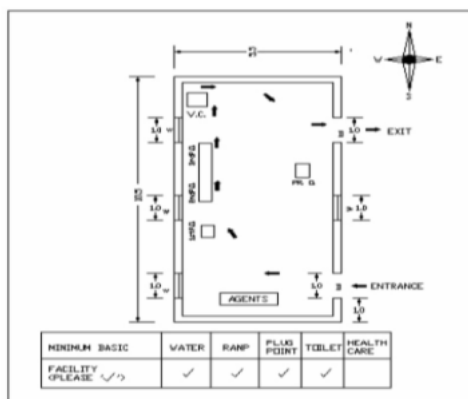

নির্বাচক নিবন্ধন আধিকারিকের স্বাক্ষর

Nazri Naksha

Google Map View

Polling Station Building Front View

Polling Station Front View

Cad View

Key MAP View

1 নাম : ছালেহার বিবি স্বামীর নাম: অজতআলী সেখ বাড়ির নং : n0007 বয়স : 61 লিঙ্গ : মহিলা ফটো উপলব্ধ	WB/10/061/234494	2 নাম : সফিকুল সেখ পিতার নাম: অজতআলী সেখ বাড়ির নং : n0007 বয়স : 49 লিঙ্গ : পুরুষ ফটো উপলব্ধ	WB/10/061/234496	3 নাম : মিনকা বিবি স্বামীর নাম: সফিকুল সেখ বাড়ির নং : n0007 বয়স : 39 লিঙ্গ : মহিলা ফটো উপলব্ধ	GNN2550192
4 নাম : নারগীস বিবি স্বামীর নাম: রফিকুল সেখ বাড়ির নং : n0075 বয়স : 38 লিঙ্গ : মহিলা ফটো উপলব্ধ	UJM0720730	5 নাম : রফিকুল সেখ পিতার নাম: রমজান সেখ বাড়ির নং : n0075 বয়স : 41 লিঙ্গ : পুরুষ ফটো উপলব্ধ	GNN2550275	6 নাম : রমজান সেখ পিতার নাম: কাদের সেখ বাড়ির নং : n0075 বয়স : 61 লিঙ্গ : পুরুষ ফটো উপলব্ধ	WB/10/061/234636
7 নাম : সোহাগজান স্বামীর নাম: মমরেজ সেখ বাড়ির নং : n0083 বয়স : 59 লিঙ্গ : মহিলা ফটো উপলব্ধ	WB/10/061/234647	8 নাম : কিতাবুল সেখ পিতার নাম: সিরাজ সেখ বাড়ির নং : n0071 বয়স : 34 লিঙ্গ : পুরুষ ফটো উপলব্ধ	GNN2550879	9 নাম : একরামুল সেখ পিতার নাম: সিরাজ সেখ বাড়ির নং : n0071 বয়স : 36 লিঙ্গ : পুরুষ ফটো উপলব্ধ	UJM1522465
10 নাম : মহিরুদ্দিন মন্ডল পিতার নাম: পাতান মন্ডল বাড়ির নং : n0199 বয়স : 33 লিঙ্গ : পুরুষ ফটো উপলব্ধ	UJM1522432	11 নাম : খদিজা বিবি স্বামীর নাম: ইনাজুল মন্ডল বাড়ির নং : n0199 বয়স : 45 লিঙ্গ : মহিলা ফটো উপলব্ধ	GNN2364255	12 নাম : ইনাজুল মন্ডল অন্যান্য: মিনাজুল মন্ডল বাড়ির নং : n0199 বয়স : 49 লিঙ্গ : পুরুষ ফটো উপলব্ধ	GNN2364008
13 নাম : লতিফন বেওয়া স্বামীর নাম: পাতান বাড়ির নং : n0199 বয়স : 74 লিঙ্গ : মহিলা ফটো উপলব্ধ	GNN0465930	14 নাম : কদতানু বিবি স্বামীর নাম: লেবুরালী সেখ বাড়ির নং : n0251 বয়স : 50 লিঙ্গ : মহিলা ফটো উপলব্ধ	WB/10/061/234491	15 নাম : সেলিম মন্ডল পিতার নাম: ফয়জুদ্দিন মন্ডল বাড়ির নং : n0181 বয়স : 31 লিঙ্গ : পুরুষ ফটো উপলব্ধ	UJM1689751
16 নাম : ফয়জুদ্দিন মন্ডল পিতার নাম: নিফাজুদ্দিন মন্ডল বাড়ির নং : n0181 বয়স : 61 লিঙ্গ : পুরুষ ফটো উপলব্ধ	WB/10/061/234356	17 নাম : তজব মন্ডল পিতার নাম: ইমাজুদ্দিন মন্ডল বাড়ির নং : n0179 বয়স : 61 লিঙ্গ : পুরুষ ফটো উপলব্ধ	WB/10/061/234341	18 নাম : বেগু বিবি স্বামীর নাম: রজবআলী মন্ডল বাড়ির নং : n0179 বয়স : 66 লিঙ্গ : মহিলা ফটো উপলব্ধ	WB/10/061/234345
19 নাম : রজবআলী মন্ডল পিতার নাম: ইমাজুদ্দিন মন্ডল বাড়ির নং : n0179 বয়স : 71 লিঙ্গ : পুরুষ ফটো উপলব্ধ	WB/10/061/234344	20 নাম : মাজেরা বিবি স্বামীর নাম: ইমাজুদ্দিন মন্ডল বাড়ির নং : n0179 বয়স : 76 লিঙ্গ : মহিলা ফটো উপলব্ধ	WB/10/061/234340	21 নাম : আনজুয়ারা খাতুন স্বামীর নাম: মোজাম্মেল মন্ডল বাড়ির নং : n0170 বয়স : 35 লিঙ্গ : মহিলা ফটো উপলব্ধ	UJM1409382
22 নাম : আফছু পারভিন বিবি স্বামীর নাম: আমিরুল ইসলাম মন্ডল বাড়ির নং : n0170 বয়স : 39 লিঙ্গ : মহিলা ফটো উপলব্ধ	GNN2550457	23 নাম : মোজাম্মেল মন্ডল পিতার নাম: কলিমুদ্দিন মন্ডল বাড়ির নং : n0170 বয়স : 51 লিঙ্গ : পুরুষ ফটো উপলব্ধ	WB/10/061/234285	24 নাম : আমেরুল ইসলাম মন্ডল পিতার নাম: কলিমুদ্দিন মন্ডল বাড়ির নং : n0170 বয়স : 56 লিঙ্গ : পুরুষ ফটো উপলব্ধ	WB/10/061/234282
25 নাম : রেজিনা বেওয়া স্বামীর নাম: কলিমুদ্দিন মন্ডল বাড়ির নং : n0170 বয়স : 81 লিঙ্গ : মহিলা ফটো উপলব্ধ	WB/10/061/234279	26 নাম : এসমাতারা বিবি স্বামীর নাম: জহিরুদ্দিন মন্ডল বাড়ির নং : n0240 বয়স : 39 লিঙ্গ : মহিলা ফটো উপলব্ধ	UJM0720938	27 নাম : নুছরা বিবি স্বামীর নাম: লেবুর আলী মন্ডল বাড়ির নং : n0236 বয়স : 43 লিঙ্গ : মহিলা ফটো উপলব্ধ	UJM0721365
28 নাম : চম্পা বিবি স্বামীর নাম: আনোয়ার মন্ডল বাড়ির নং : n0235 বয়স : 41 লিঙ্গ : মহিলা ফটো উপলব্ধ	UJM0718643	29 নাম : নাজেরা বিবি স্বামীর নাম: মোস্তফা মন্ডল বাড়ির নং : n0233 বয়স : 46 লিঙ্গ : মহিলা ফটো উপলব্ধ	GNN2363729	30 নাম : মারজিয়া বিবি স্বামীর নাম: আহসান মন্ডল বাড়ির নং : n0233 বয়স : 69 লিঙ্গ : মহিলা ফটো উপলব্ধ	WB/10/061/234301