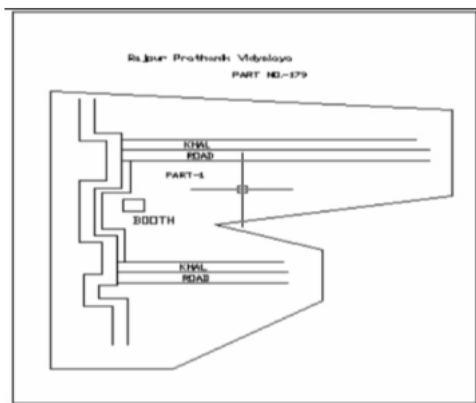

নির্বাচক নিবন্ধন আধিকারিকের স্বাক্ষর

Nazri Naksha

Google Map View

Polling Station Building Front View

Polling Station Front View

Cad View

Key MAP View

1 নাম : ছালেহার বিবি স্বামীর নাম: অজতআলী সেখ বাড়ির নং : n0007 বয়স : 61 লিঙ্গ : মহিলা ফটো উপলব্ধ	WB/10/061/234494	2 নাম : সফিকুল সেখ পিতার নাম: অজতআলী সেখ বাড়ির নং : n0007 বয়স : 49 লিঙ্গ : পুরুষ ফটো উপলব্ধ	WB/10/061/234496	3 নাম : মিনকা বিবি স্বামীর নাম: সফিকুল সেখ বাড়ির নং : n0007 বয়স : 39 লিঙ্গ : মহিলা ফটো উপলব্ধ	GNN2550192
4 নাম : নারগীস বিবি স্বামীর নাম: রফিকুল সেখ বাড়ির নং : n0075 বয়স : 38 লিঙ্গ : মহিলা ফটো উপলব্ধ	UJM0720730	5 নাম : রফিকুল সেখ পিতার নাম: রমজান সেখ বাড়ির নং : n0075 বয়স : 41 লিঙ্গ : পুরুষ ফটো উপলব্ধ	GNN2550275	6 নাম : রমজান সেখ পিতার নাম: কাদের সেখ বাড়ির নং : n0075 বয়স : 61 লিঙ্গ : পুরুষ ফটো উপলব্ধ	WB/10/061/234636
7 নাম : সোহাগজান স্বামীর নাম: মমরেজ সেখ বাড়ির নং : n0083 বয়স : 59 লিঙ্গ : মহিলা ফটো উপলব্ধ	WB/10/061/234647	8 নাম : কিতাবুল সেখ পিতার নাম: সিরাজ সেখ বাড়ির নং : n0071 বয়স : 34 লিঙ্গ : পুরুষ ফটো উপলব্ধ	GNN2550879	9 নাম : একরামুল সেখ পিতার নাম: সিরাজ সেখ বাড়ির নং : n0071 বয়স : 36 লিঙ্গ : পুরুষ ফটো উপলব্ধ	UJM1522465
10 নাম : মহিরুদ্দিন মন্ডল পিতার নাম: পাতান মন্ডল বাড়ির নং : n0199 বয়স : 33 লিঙ্গ : পুরুষ ফটো উপলব্ধ	UJM1522432	11 নাম : খদিজা বিবি স্বামীর নাম: ইনাজুল মন্ডল বাড়ির নং : n0199 বয়স : 45 লিঙ্গ : মহিলা ফটো উপলব্ধ	GNN2364255	12 নাম : ইনাজুল মন্ডল অন্যান্য: মিনাজুল মন্ডল বাড়ির নং : n0199 বয়স : 49 লিঙ্গ : পুরুষ ফটো উপলব্ধ	GNN2364008
13 নাম : লতিফন বেওয়া স্বামীর নাম: পাতান বাড়ির নং : n0199 বয়স : 74 লিঙ্গ : মহিলা ফটো উপলব্ধ	GNN0465930	14 নাম : কদতানু বিবি স্বামীর নাম: লেবুরালী সেখ বাড়ির নং : n0251 বয়স : 50 লিঙ্গ : মহিলা ফটো উপলব্ধ	WB/10/061/234491	15 নাম : সেলিম মন্ডল পিতার নাম: ফয়জুদ্দিন মন্ডল বাড়ির নং : n0181 বয়স : 31 লিঙ্গ : পুরুষ ফটো উপলব্ধ	UJM1689751
16 নাম : ফয়জুদ্দিন মন্ডল পিতার নাম: নিফাজুদ্দিন মন্ডল বাড়ির নং : n0181 বয়স : 61 লিঙ্গ : পুরুষ ফটো উপলব্ধ	WB/10/061/234356	17 নাম : তজব মন্ডল পিতার নাম: ইমাজুদ্দিন মন্ডল বাড়ির নং : n0179 বয়স : 61 লিঙ্গ : পুরুষ ফটো উপলব্ধ	WB/10/061/234341	18 নাম : বেগু বিবি স্বামীর নাম: রজবআলী মন্ডল বাড়ির নং : n0179 বয়স : 66 লিঙ্গ : মহিলা ফটো উপলব্ধ	WB/10/061/234345
19 নাম : রজবআলী মন্ডল পিতার নাম: ইমাজুদ্দিন মন্ডল বাড়ির নং : n0179 বয়স : 71 লিঙ্গ : পুরুষ ফটো উপলব্ধ	WB/10/061/234344	20 নাম : মাজেরা বিবি স্বামীর নাম: ইমাজুদ্দিন মন্ডল বাড়ির নং : n0179 বয়স : 76 লিঙ্গ : মহিলা ফটো উপলব্ধ	WB/10/061/234340	21 নাম : আনজুয়ারা খাতুন স্বামীর নাম: মোজাম্মেল মন্ডল বাড়ির নং : n0170 বয়স : 35 লিঙ্গ : মহিলা ফটো উপলব্ধ	UJM1409382
22 নাম : আফছু পারভিন বিবি স্বামীর নাম: আমিরুল ইসলাম মন্ডল বাড়ির নং : n0170 বয়স : 39 লিঙ্গ : মহিলা ফটো উপলব্ধ	GNN2550457	23 নাম : মোজাম্মেল মন্ডল পিতার নাম: কলিমুদ্দিন মন্ডল বাড়ির নং : n0170 বয়স : 51 লিঙ্গ : পুরুষ ফটো উপলব্ধ	WB/10/061/234285	24 নাম : আমেরুল ইসলাম মন্ডল পিতার নাম: কলিমুদ্দিন মন্ডল বাড়ির নং : n0170 বয়স : 56 লিঙ্গ : পুরুষ ফটো উপলব্ধ	WB/10/061/234282
25 নাম : রেজিনা বেওয়া স্বামীর নাম: কলিমুদ্দিন মন্ডল বাড়ির নং : n0170 বয়স : 81 লিঙ্গ : মহিলা ফটো উপলব্ধ	WB/10/061/234279	26 নাম : এসমাতারা বিবি স্বামীর নাম: জহিরুদ্দিন মন্ডল বাড়ির নং : n0240 বয়স : 39 লিঙ্গ : মহিলা ফটো উপলব্ধ	UJM0720938	27 নাম : নুছরা বিবি স্বামীর নাম: লেবুর আলী মন্ডল বাড়ির নং : n0236 বয়স : 43 লিঙ্গ : মহিলা ফটো উপলব্ধ	UJM0721365
28 নাম : চম্পা বিবি স্বামীর নাম: আনোয়ার মন্ডল বাড়ির নং : n0235 বয়স : 41 লিঙ্গ : মহিলা ফটো উপলব্ধ	UJM0718643	29 নাম : নাজেরা বিবি স্বামীর নাম: মোস্তফা মন্ডল বাড়ির নং : n0233 বয়স : 46 লিঙ্গ : মহিলা ফটো উপলব্ধ	GNN2363729	30 নাম : মারজিয়া বিবি স্বামীর নাম: আহসান মন্ডল বাড়ির নং : n0233 বয়স : 69 লিঙ্গ : মহিলা ফটো উপলব্ধ	WB/10/061/234301