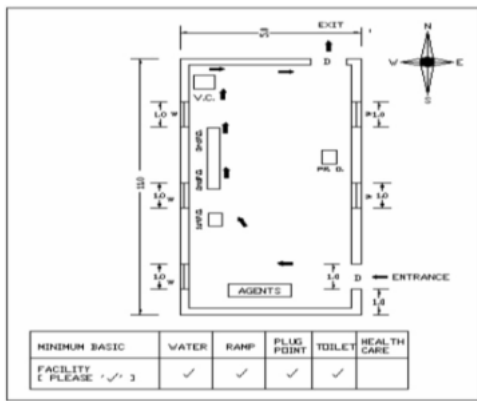

নির্বাচক নিবন্ধন আধিকারিকের স্বাক্ষর

Nazri Naksha

Google Map View

Polling Station Building Front View

Polling Station Front View

Cad View

Key MAP View

1 নাম : ইয়াসিন মন্ডল পিতার নাম: আফেলুদ্দিন মন্ডল বাড়ির নং : n0104 বয়স : 51 লিঙ্গ : পুরুষ	UJM2373249 ফটো উপলব্ধ	2 নাম : মিঠুন মন্ডল পিতার নাম: কাশেম মন্ডল বাড়ির নং : n0013 বয়স : 33 লিঙ্গ : পুরুষ	UJM1522762 ফটো উপলব্ধ	3 নাম : তাহিদ মন্ডল পিতার নাম: তফিলুদ্দিন মন্ডল বাড়ির নং : n0092 বয়স : 58 লিঙ্গ : পুরুষ	UJM2371730 ফটো উপলব্ধ
4 নাম : রেজিনা বিবি স্বামীর নাম: সেলিম মণ্ডল বাড়ির নং : n0158 বয়স : 31 লিঙ্গ : মহিলা	ZUY1392968 ফটো উপলব্ধ	5 নাম : রেশমা বিবি স্বামীর নাম: বেলাল সেখ বাড়ির নং : n0084 বয়স : 37 লিঙ্গ : মহিলা	UJM1523182 ফটো উপলব্ধ	6 নাম : সহিদ মণ্ডল পিতার নাম: লুতফল মণ্ডল বাড়ির নং : n0076 বয়স : 56 লিঙ্গ : পুরুষ	UJM2368314 ফটো উপলব্ধ
7 নাম : মহঃ খাইরুল মন্ডল পিতার নাম: আফেলুদ্দিন মন্ডল বাড়ির নং : n0104 বয়স : 36 লিঙ্গ : পুরুষ	UJM1134733 ফটো উপলব্ধ	8 নাম : আল্লারাখা মন্ডল পিতার নাম: কফিলুদ্দিন মন্ডল বাড়ির নং : n0093 বয়স : 38 লিঙ্গ : পুরুষ	GNN2375806 ফটো উপলব্ধ	9 নাম : লিসাদ মন্ডল পিতার নাম: তফিলুদ্দিন মন্ডল বাড়ির নং : n0092 বয়স : 62 লিঙ্গ : পুরুষ	UJM2370609 ফটো উপলব্ধ
10 নাম : জাহাঙ্গীর সেখ পিতার নাম: জানারুল সেখ বাড়ির নং : n0063 বয়স : 33 লিঙ্গ : পুরুষ	UJM1522937 ফটো উপলব্ধ	11 নাম : আইতন সেখ স্বামীর নাম: মোতালেম সেখ বাড়ির নং : n0084 বয়স : 50 লিঙ্গ : মহিলা	UJM2369361 ফটো উপলব্ধ	12 নাম : আমজাদ মন্ডল পিতার নাম: তফিলুদ্দিন মন্ডল বাড়ির নং : n0092 বয়স : 51 লিঙ্গ : পুরুষ	UJM2369205 ফটো উপলব্ধ
13 নাম : তনজিত মন্ডল পিতার নাম: তফিলুদ্দিন মন্ডল বাড়ির নং : n0092 বয়স : 60 লিঙ্গ : পুরুষ	UJM2368272 ফটো উপলব্ধ	14 নাম : সামিনা বেওয়া স্বামীর নাম: আজমত মণ্ডল বাড়ির নং : n0100 বয়স : 76 লিঙ্গ : মহিলা	UJM2368199 ফটো উপলব্ধ	15 নাম : হাফিজা বিবি স্বামীর নাম: কোরবান আলি মন্ডল বাড়ির নং : n0104 বয়স : 29 লিঙ্গ : মহিলা	UJM1523323 ফটো উপলব্ধ
16 নাম : আসরাফোন বিবি স্বামীর নাম: তনজিত মন্ডল বাড়ির নং : n0092 বয়স : 56 লিঙ্গ : মহিলা	UJM2370781 ফটো উপলব্ধ	17 নাম : বানারসিদ মন্ডল পিতার নাম: কফিলুদ্দিন মন্ডল বাড়ির নং : n0093 বয়স : 51 লিঙ্গ : পুরুষ	UJM2372407 ফটো উপলব্ধ	18 নাম : জাহেমা বিবি স্বামীর নাম: হাপিজুল সেখ বাড়ির নং : n0084 বয়স : 40 লিঙ্গ : মহিলা	GNN2555746 ফটো উপলব্ধ
19 নাম : জসিম সেখ পিতার নাম: আশরাফ সেখ বাড়ির নং : এন0049 বয়স : 25 লিঙ্গ : পুরুষ	UJM1988807 ফটো উপলব্ধ	20 নাম : সাকিলা খাতুন স্বামীর নাম: মিঠুন মন্ডল বাড়ির নং : এন0008 বয়স : 31 লিঙ্গ : মহিলা	UJM1988690 ফটো উপলব্ধ	21 নাম : জেসমিনা খাতুন স্বামীর নাম: টিটু মন্ডল বাড়ির নং : এন0008 বয়স : 28 লিঙ্গ : মহিলা	UJM1988666 ফটো উপলব্ধ
22 নাম : রেবিনা খাতুন পিতার নাম: লিসাদ মন্ডল বাড়ির নং : এন0092 বয়স : 33 লিঙ্গ : মহিলা	UJM1988971 ফটো উপলব্ধ	23 নাম : ফতেমা বিবি স্বামীর নাম: বাবর আলি মন্ডল বাড়ির নং : n0148 বয়স : 32 লিঙ্গ : মহিলা	UJM1480011 ফটো উপলব্ধ	24 নাম : আসেদা বেওয়া পিতার নাম: ছাদের সেখ বাড়ির নং : n0146 বয়স : 72 লিঙ্গ : মহিলা	UJM2951614 ফটো উপলব্ধ
25 নাম : মোঃ ভাষারুল সেখ পিতার নাম: মোঃ রহিত সেখ বাড়ির নং : n0106 বয়স : 36 লিঙ্গ : পুরুষ	UJM1409614 ফটো উপলব্ধ	26 নাম : হাসিনা খাতুন বিবি স্বামীর নাম: রাজু সেখ বাড়ির নং : n0106 বয়স : 30 লিঙ্গ : মহিলা	UJM1649052 ফটো উপলব্ধ	27 নাম : রাজু সেখ পিতার নাম: আব্বাস সেখ বাড়ির নং : n0106 বয়স : 31 লিঙ্গ : পুরুষ	UJM1648864 ফটো উপলব্ধ
28 নাম : মার্জিয়া বিবি স্বামীর নাম: রহিত সেখ বাড়ির নং : n0106 বয়স : 71 লিঙ্গ : মহিলা	WB/10/061/279413 ফটো উপলব্ধ	29 নাম : রহিত সেখ পিতার নাম: আজিম সেখ বাড়ির নং : n0106 বয়স : 76 লিঙ্গ : পুরুষ	WB/10/061/279412 ফটো উপলব্ধ	30 নাম : জরিমন বিবি স্বামীর নাম: রহিম সেখ বাড়ির নং : n0086 বয়স : 96 লিঙ্গ : মহিলা	WB/10/061/279458 ফটো উপলব্ধ