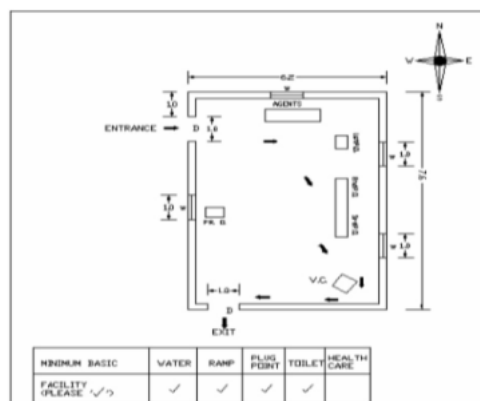

নির্বাচক নিবন্ধন আধিকারিকের স্বাক্ষর

Nazri Naksha

Google Map View

Polling Station Building Front View

Polling Station Front View

Cad View

Key MAP View

1 নাম : সাজ্জাদ হোসেন পিতার নাম: মিনারুল হক মন্ডল বাড়ির নং : এন0047 বয়স : 26 লিঙ্গ : পুরুষ	UJM1991686 ফটো উপলব্ধ	2 নাম : সানিয়া খাতুন স্বামীর নাম: সিদ্ধান্ত সেখ বাড়ির নং : এন0009 বয়স : 27 লিঙ্গ : মহিলা	UJM1992015 ফটো উপলব্ধ	3 নাম : ইখলাস সেখ পিতার নাম: আফতাবউদ্দিন সেখ বাড়ির নং : n0009 বয়স : 51 লিঙ্গ : পুরুষ	UJM2378982 ফটো উপলব্ধ
4 নাম : শমেল্লা বিবি স্বামীর নাম: ইখলাস সেখ বাড়ির নং : n0009 বয়স : 49 লিঙ্গ : মহিলা	UJM2378990 ফটো উপলব্ধ	5 নাম : রাব্বিয়ার রহমান পিতার নাম: আসাদুল সেখ বাড়ির নং : N008 বয়স : 27 লিঙ্গ : পুরুষ	UJM2516649 ফটো উপলব্ধ	6 নাম : পিংকি বিবি স্বামীর নাম: জিয়ারুল শেখ বাড়ির নং : না বয়স : 27 লিঙ্গ : মহিলা	UJM2516938 ফটো উপলব্ধ
7 নাম : আমজাদ হোসেন পিতার নাম: মিনারুল সেখ বাড়ির নং : n0047 বয়স : 33 লিঙ্গ : পুরুষ	UJM1650001 ফটো উপলব্ধ	8 নাম : সাহান্নারা বিবি স্বামীর নাম: মোতালেব সেখ বাড়ির নং : n0088 বয়স : 49 লিঙ্গ : মহিলা	UJM2554426 ফটো উপলব্ধ	9 নাম : কাশীরা বিবি স্বামীর নাম: জিয়ারুল সেখ বাড়ির নং : n0048 বয়স : 38 লিঙ্গ : মহিলা	UJM1231562 ফটো উপলব্ধ
10 নাম : হানিফ মালিত্যা পিতার নাম: ইয়ানুস মালিত্যা বাড়ির নং : N0048 বয়স : 27 লিঙ্গ : পুরুষ	UJM2517852 ফটো উপলব্ধ	11 নাম : আলিফ সেখ পিতার নাম: কারিজুল সেখ বাড়ির নং : N0046 বয়স : 25 লিঙ্গ : পুরুষ	UJM1992312 ফটো উপলব্ধ	12 নাম : নছিবা বিবি স্বামীর নাম: কারিজুল সেখ বাড়ির নং : n0046 বয়স : 42 লিঙ্গ : মহিলা	UJM0735035 ফটো উপলব্ধ
13 নাম : অছিলা বিবি স্বামীর নাম: ইসরাইল সেখ বাড়ির নং : n0088 বয়স : 33 লিঙ্গ : মহিলা	GNN2556553 ফটো উপলব্ধ	14 নাম : তরিফা বিবি স্বামীর নাম: মিনারুল সেখ বাড়ির নং : n0047 বয়স : 50 লিঙ্গ : মহিলা	UJM2567402 ফটো উপলব্ধ	15 নাম : খুরমা খাতুন স্বামীর নাম: মিকাইল মণ্ডল বাড়ির নং : n0060 বয়স : 35 লিঙ্গ : মহিলা	UJM1231034 ফটো উপলব্ধ
16 নাম : জ্যোৎস্না বিবি স্বামীর নাম: ইশাক সেখ বাড়ির নং : n0009 বয়স : 33 লিঙ্গ : মহিলা	UJM1410034 ফটো উপলব্ধ	17 নাম : কারেজুল সেখ পিতার নাম: মনোরদিন সেখ বাড়ির নং : n0046 বয়স : 46 লিঙ্গ : পুরুষ	UJM2558427 ফটো উপলব্ধ	18 নাম : ফতেমা বিবি স্বামীর নাম: আসাদুল সেখ বাড়ির নং : n0087 বয়স : 51 লিঙ্গ : মহিলা	UJM2552495 ফটো উপলব্ধ
19 নাম : মিনারুল সেখ পিতার নাম: খোয়াজ সেখ বাড়ির নং : n0047 বয়স : 56 লিঙ্গ : পুরুষ	UJM2560308 ফটো উপলব্ধ	20 নাম : ইশাক সেখ পিতার নাম: আফতাবউদ্দিন সেখ বাড়ির নং : n0009 বয়স : 50 লিঙ্গ : পুরুষ	UJM2381960 ফটো উপলব্ধ	21 নাম : জরিনা বিবি স্বামীর নাম: তাফাজুল মন্ডল বাড়ির নং : n0207 বয়স : 30 লিঙ্গ : মহিলা	UJM1908235 ফটো উপলব্ধ
22 নাম : রাবিয়া খাতুন (বিবি) স্বামীর নাম: হাসিবুর রহমান সেখ বাড়ির নং : n0088 বয়স : 35 লিঙ্গ : মহিলা	UJM1231133 ফটো উপলব্ধ	23 নাম : হাসিবুর রহমান পিতার নাম: হিসাবুদ্দিন সেখ বাড়ির নং : n0088 বয়স : 37 লিঙ্গ : পুরুষ	UJM1410190 ফটো উপলব্ধ	24 নাম : সামসুন্নাহার বিবি স্বামীর নাম: লালচাঁদ সেখ বাড়ির নং : n0040 বয়স : 33 লিঙ্গ : মহিলা	UJM1908268 ফটো উপলব্ধ
25 নাম : আর্জমিনা খাতুন স্বামীর নাম: মুকুল সেখ বাড়ির নং : n0208 বয়স : 27 লিঙ্গ : মহিলা	UJM1908243 ফটো উপলব্ধ	26 নাম : উর্মিলা খাতুন স্বামীর নাম: আমজাদ সেখ বাড়ির নং : এন0047 বয়স : 25 লিঙ্গ : মহিলা	UJM2658169 ফটো উপলব্ধ	27 নাম : রাহুল সেখ পিতার নাম: ইমাজুল সেখ বাড়ির নং : এন0069 বয়স : 23 লিঙ্গ : পুরুষ	UJM2657625 ফটো উপলব্ধ
28 নাম : সাবানা খাতুন স্বামীর নাম: দারাজুল মালিত্যা বাড়ির নং : n0032 বয়স : 31 লিঙ্গ : মহিলা	UJM1649813 ফটো উপলব্ধ	29 নাম : ইসরাইল সেখ পিতার নাম: হিসাবুদ্দিন সেখ বাড়ির নং : n0088 বয়স : 49 লিঙ্গ : পুরুষ	UJM2572394 ফটো উপলব্ধ	30 নাম : আল্লারেশা সেখ পিতার নাম: জিয়ারুল সেখ বাড়ির নং : এন0009 বয়স : 33 লিঙ্গ : পুরুষ	UJM1524537 ফটো উপলব্ধ