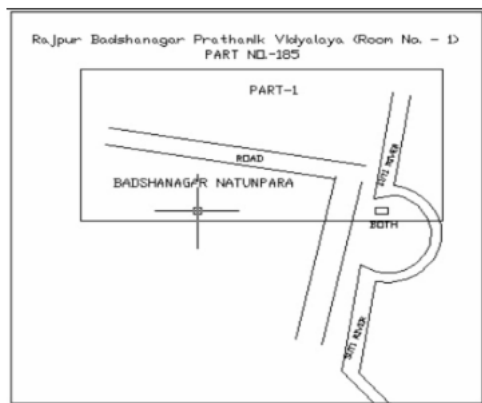

Nazri Naksha