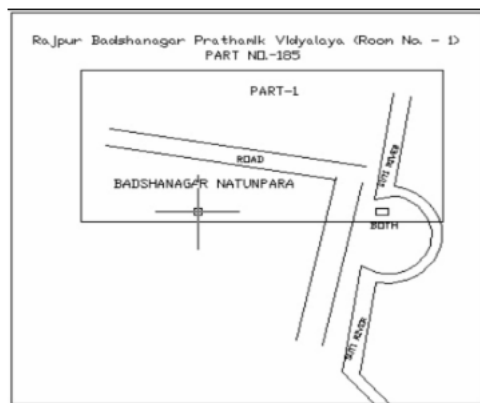

নির্বাচক নিবন্ধন আধিকারিকের স্বাক্ষর

Nazri Naksha

Google Map View

Polling Station Building Front View

Polling Station Front View

Cad View

Key MAP View

1 নাম : আব্দুর রব পিতার নাম: গোলাম মোস্তাফা বাড়ির নং : n0133 বয়স : 27 লিঙ্গ : পুরুষ	UJM1874270	ফটো উপলব্ধ	2 নাম : ইসমাতারা খাতুন পিতার নাম: ইসরাইল সেখ বাড়ির নং : n0134 বয়স : 27 লিঙ্গ : মহিলা	UJM1874288	ফটো উপলব্ধ	3 নাম : সাকিলা পারভিন স্বামীর নাম: মাক্ফুজুর হোসেন বাড়ির নং : n0136 বয়স : 28 লিঙ্গ : মহিলা	UJM1874304	ফটো উপলব্ধ
4 নাম : সাকিনা খাতুন স্বামীর নাম: তাজিবর সেখ বাড়ির নং : n0139 বয়স : 30 লিঙ্গ : মহিলা	UJM1874338	ফটো উপলব্ধ	5 নাম : পলি খাতুন পিতার নাম: হানিফ মণ্ডল বাড়ির নং : n0149 বয়স : 27 লিঙ্গ : মহিলা	UJM1874437	ফটো উপলব্ধ	6 নাম : জাকির হোসেন পিতার নাম: মতিরুল সেখ বাড়ির নং : n0150 বয়স : 27 লিঙ্গ : পুরুষ	UJM1874445	ফটো উপলব্ধ
7 নাম : রীনা পারভিন স্বামীর নাম: হাসান আলি মণ্ডল বাড়ির নং : n0153 বয়স : 28 লিঙ্গ : মহিলা	UJM1874478	ফটো উপলব্ধ	8 নাম : চম্পা বিবি স্বামীর নাম: আলমগীর মণ্ডল বাড়ির নং : n0155 বয়স : 28 লিঙ্গ : মহিলা	UJM1874494	ফটো উপলব্ধ	9 নাম : মারুফা বিবি স্বামীর নাম: বাসারুল সেখ বাড়ির নং : n0166 বয়স : 29 লিঙ্গ : মহিলা	UJM1908821	ফটো উপলব্ধ
10 নাম : দিলরুবা বিবি স্বামীর নাম: সাদ্দাম হোসেন বাড়ির নং : n0174 বয়স : 26 লিঙ্গ : মহিলা	UJM1908904	ফটো উপলব্ধ	11 নাম : সাবানা খাতুন পিতার নাম: সাহাদুল্লা মন্ডল বাড়ির নং : n0175 বয়স : 26 লিঙ্গ : মহিলা	UJM1908912	ফটো উপলব্ধ	12 নাম : সুফিয়া বিবি স্বামীর নাম: রকিব মালিতা বাড়ির নং : n0085 বয়স : 66 লিঙ্গ : মহিলা	WB/10/061/291117	ফটো উপলব্ধ
13 নাম : মেহেবুব হুসানা পিতার নাম: আব্দুর রকিব বাড়ির নং : n0085 বয়স : 27 লিঙ্গ : পুরুষ	GNN2379154	ফটো উপলব্ধ	14 নাম : সৈয়দা লিসা কাদেরী স্বামীর নাম: মেহেবুব হাসান বাড়ির নং : n0085 বয়স : 38 লিঙ্গ : মহিলা	UJM1651355	ফটো উপলব্ধ	15 নাম : মাক্ফুজুর হোসেন পিতার নাম: আব্দুর রকিব বাড়ির নং : n0085 বয়স : 27 লিঙ্গ : পুরুষ	GNN2379162	ফটো উপলব্ধ
16 নাম : তোনজিরা বেওয়া স্বামীর নাম: রসিদা বাড়ির নং : n0090 বয়স : 62 লিঙ্গ : মহিলা	WB/10/061/291102	ফটো উপলব্ধ	17 নাম : পুনকাজান বেওয়া স্বামীর নাম: রমজান হোসেন বাড়ির নং : n0093 বয়স : 66 লিঙ্গ : মহিলা	WB/10/061/291312	ফটো উপলব্ধ	18 নাম : ওজিফা বেওয়া স্বামীর নাম: মফেজুদ্দীন মন্ডল বাড়ির নং : n0011 বয়স : 81 লিঙ্গ : মহিলা	WB/10/061/291007	ফটো উপলব্ধ
19 নাম : সাকিল ওয়াহেদুর রহমান পিতার নাম: গোলাম মোস্তাফা বাড়ির নং : n0020 বয়স : 30 লিঙ্গ : পুরুষ	UJM1651132	ফটো উপলব্ধ	20 নাম : মল্লিম মন্ডল পিতার নাম: মুক্তার হোসেন বাড়ির নং : n0047 বয়স : 48 লিঙ্গ : পুরুষ	UJM2902096	ফটো উপলব্ধ	21 নাম : চম্পা বিবি স্বামীর নাম: গোলাম মোস্তাফা বাড়ির নং : n0020 বয়স : 50 লিঙ্গ : মহিলা	UJM2378255	ফটো উপলব্ধ
22 নাম : ফারহানা সুলতানা পিতার নাম: মুত নিসকাত মণ্ডল বাড়ির নং : এন0055 বয়স : 26 লিঙ্গ : মহিলা	UJM1993740	ফটো উপলব্ধ	23 নাম : রোজিনা বিবি স্বামীর নাম: সেলিম সেখ বাড়ির নং : n0117 বয়স : 37 লিঙ্গ : মহিলা	UJM1329044	ফটো উপলব্ধ	24 নাম : রসিদা বিবি স্বামীর নাম: মল্লিম সেখ বাড়ির নং : n0047 বয়স : 40 লিঙ্গ : মহিলা	UJM2379154	ফটো উপলব্ধ
25 নাম : চায়না বিবি স্বামীর নাম: জাহাঙ্গীর মণ্ডল বাড়ির নং : n0090 বয়স : 41 লিঙ্গ : মহিলা	GNN2379287	ফটো উপলব্ধ	26 নাম : সেলিম সেখ পিতার নাম: রতন আলি সেখ বাড়ির নং : n0117 বয়স : 50 লিঙ্গ : পুরুষ	UJM2377901	ফটো উপলব্ধ	27 নাম : তোরজিয়া বিবি স্বামীর নাম: আশরাফ সেখ বাড়ির নং : n0117 বয়স : 50 লিঙ্গ : মহিলা	UJM2378974	ফটো উপলব্ধ
28 নাম : ফিরোজা বিবি স্বামীর নাম: হিদায়তুল্লা মন্ডল বাড়ির নং : n0055 বয়স : 52 লিঙ্গ : মহিলা	UJM2378453	ফটো উপলব্ধ	29 নাম : সেলিনা খাতুন স্বামীর নাম: ছমায়ুন সেখ বাড়ির নং : n0151 বয়স : 28 লিঙ্গ : মহিলা	UJM1874452	ফটো উপলব্ধ	30 নাম : ফনিরুল সেখ পিতার নাম: ছমায়ুন সেখ বাড়ির নং : n0044 বয়স : 48 লিঙ্গ : পুরুষ	GNN2103059	ফটো উপলব্ধ