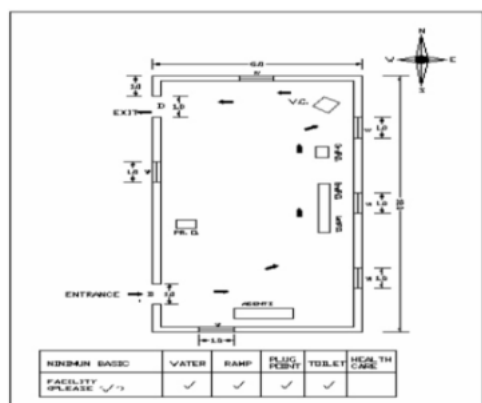

নির্বাচক নিবন্ধন আধিকারিকের স্বাক্ষর

Nazri Naksha

Google Map View

Polling Station Building Front View

Polling Station Front View

Cad View

Key MAP View

1 নাম : আব্দুর রব পিতার নাম: গোলাম মোস্তাফা বাড়ির নং : n0133 বয়স : 27 লিঙ্গ : পুরুষ	UJM1874270	ফটো উপলব্ধ	2 নাম : ইসমাতারা খাতুন পিতার নাম: ইসরাইল সেখ বাড়ির নং : n0134 বয়স : 27 লিঙ্গ : মহিলা	UJM1874288	ফটো উপলব্ধ	3 নাম : সাকিলা পারভিন স্বামীর নাম: মাক্ফুজুর হোসেন বাড়ির নং : n0136 বয়স : 28 লিঙ্গ : মহিলা	UJM1874304	ফটো উপলব্ধ
4 নাম : সাকিনা খাতুন স্বামীর নাম: তাজিবর সেখ বাড়ির নং : n0139 বয়স : 30 লিঙ্গ : মহিলা	UJM1874338	ফটো উপলব্ধ	5 নাম : পলি খাতুন পিতার নাম: হানিফ মণ্ডল বাড়ির নং : n0149 বয়স : 27 লিঙ্গ : মহিলা	UJM1874437	ফটো উপলব্ধ	6 নাম : জাকির হোসেন পিতার নাম: মতিরুল সেখ বাড়ির নং : n0150 বয়স : 27 লিঙ্গ : পুরুষ	UJM1874445	ফটো উপলব্ধ
7 নাম : রীনা পারভিন স্বামীর নাম: হাসান আলি মণ্ডল বাড়ির নং : n0153 বয়স : 28 লিঙ্গ : মহিলা	UJM1874478	ফটো উপলব্ধ	8 নাম : চম্পা বিবি স্বামীর নাম: আলমগীর মণ্ডল বাড়ির নং : n0155 বয়স : 28 লিঙ্গ : মহিলা	UJM1874494	ফটো উপলব্ধ	9 নাম : মারুফা বিবি স্বামীর নাম: বাসারুল সেখ বাড়ির নং : n0166 বয়স : 29 লিঙ্গ : মহিলা	UJM1908821	ফটো উপলব্ধ
10 নাম : দিলরুবা বিবি স্বামীর নাম: সাদ্দাম হোসেন বাড়ির নং : n0174 বয়স : 26 লিঙ্গ : মহিলা	UJM1908904	ফটো উপলব্ধ	11 নাম : সাবানা খাতুন পিতার নাম: সাহাদুল্লা মন্ডল বাড়ির নং : n0175 বয়স : 26 লিঙ্গ : মহিলা	UJM1908912	ফটো উপলব্ধ	12 নাম : সুফিয়া বিবি স্বামীর নাম: রকিব মালিতা বাড়ির নং : n0085 বয়স : 66 লিঙ্গ : মহিলা	WB/10/061/291117	ফটো উপলব্ধ
13 নাম : মেহেবুব হুসানা পিতার নাম: আব্দুর রকিব বাড়ির নং : n0085 বয়স : 27 লিঙ্গ : পুরুষ	GNN2379154	ফটো উপলব্ধ	14 নাম : সৈয়দা লিসা কাদেরী স্বামীর নাম: মেহেবুব হাসান বাড়ির নং : n0085 বয়স : 38 লিঙ্গ : মহিলা	UJM1651355	ফটো উপলব্ধ	15 নাম : মাক্ফুজুর হোসেন পিতার নাম: আব্দুর রকিব বাড়ির নং : n0085 বয়স : 27 লিঙ্গ : পুরুষ	GNN2379162	ফটো উপলব্ধ
16 নাম : তোনজিরা বেওয়া স্বামীর নাম: রসিদা বাড়ির নং : n0090 বয়স : 62 লিঙ্গ : মহিলা	WB/10/061/291102	ফটো উপলব্ধ	17 নাম : পুনকাজান বেওয়া স্বামীর নাম: রমজান হোসেন বাড়ির নং : n0093 বয়স : 66 লিঙ্গ : মহিলা	WB/10/061/291312	ফটো উপলব্ধ	18 নাম : ওজিফা বেওয়া স্বামীর নাম: মফেজুদ্দীন মন্ডল বাড়ির নং : n0011 বয়স : 81 লিঙ্গ : মহিলা	WB/10/061/291007	ফটো উপলব্ধ
19 নাম : সাকিল ওয়াহেদুর রহমান পিতার নাম: গোলাম মোস্তাফা বাড়ির নং : n0020 বয়স : 30 লিঙ্গ : পুরুষ	UJM1651132	ফটো উপলব্ধ	20 নাম : মল্লিম মন্ডল পিতার নাম: মুক্তার হোসেন বাড়ির নং : n0047 বয়স : 48 লিঙ্গ : পুরুষ	UJM2902096	ফটো উপলব্ধ	21 নাম : চম্পা বিবি স্বামীর নাম: গোলাম মোস্তাফা বাড়ির নং : n0020 বয়স : 50 লিঙ্গ : মহিলা	UJM2378255	ফটো উপলব্ধ
22 নাম : ফারহানা সুলতানা পিতার নাম: মুত নিসকাত মণ্ডল বাড়ির নং : এন0055 বয়স : 26 লিঙ্গ : মহিলা	UJM1993740	ফটো উপলব্ধ	23 নাম : রোজিনা বিবি স্বামীর নাম: সেলিম সেখ বাড়ির নং : n0117 বয়স : 37 লিঙ্গ : মহিলা	UJM1329044	ফটো উপলব্ধ	24 নাম : রসিদা বিবি স্বামীর নাম: মল্লিম সেখ বাড়ির নং : n0047 বয়স : 40 লিঙ্গ : মহিলা	UJM2379154	ফটো উপলব্ধ
25 নাম : চায়না বিবি স্বামীর নাম: জাহাঙ্গীর মণ্ডল বাড়ির নং : n0090 বয়স : 41 লিঙ্গ : মহিলা	GNN2379287	ফটো উপলব্ধ	26 নাম : সেলিম সেখ পিতার নাম: রতন আলি সেখ বাড়ির নং : n0117 বয়স : 50 লিঙ্গ : পুরুষ	UJM2377901	ফটো উপলব্ধ	27 নাম : তোরজিয়া বিবি স্বামীর নাম: আশরাফ সেখ বাড়ির নং : n0117 বয়স : 50 লিঙ্গ : মহিলা	UJM2378974	ফটো উপলব্ধ
28 নাম : ফিরোজা বিবি স্বামীর নাম: হিদায়তুল্লা মন্ডল বাড়ির নং : n0055 বয়স : 52 লিঙ্গ : মহিলা	UJM2378453	ফটো উপলব্ধ	29 নাম : সেলিনা খাতুন স্বামীর নাম: ছমায়ুন সেখ বাড়ির নং : n0151 বয়স : 28 লিঙ্গ : মহিলা	UJM1874452	ফটো উপলব্ধ	30 নাম : ফনিরুল সেখ পিতার নাম: ছমায়ুন সেখ বাড়ির নং : n0044 বয়স : 48 লিঙ্গ : পুরুষ	GNN2103059	ফটো উপলব্ধ