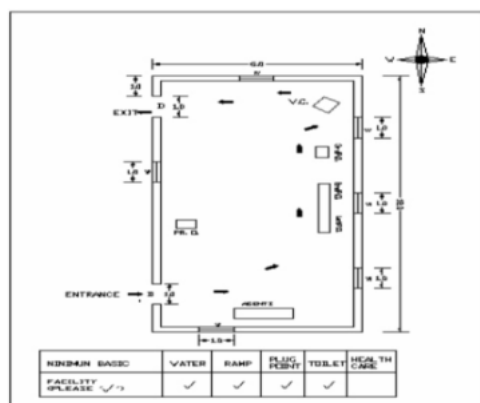

নির্বাচক নিবন্ধন আধিকারিকের স্বাক্ষর

Nazri Naksha

Google Map View

Polling Station Building Front View

Polling Station Front View

Cad View

Key MAP View

1 নাম : হাসিবুল সেখ পিতার নাম: আব্দুল মজিদ বাড়ির নং : n0005 বয়স : 40 লিঙ্গ : পুরুষ	GNN2558153 ফটো উপলব্ধ	2 নাম : তহমিনা বেওয়া পিতার নাম: মুলুক বাড়ির নং : n0060 বয়স : 67 লিঙ্গ : মহিলা	GNN2103646 ফটো উপলব্ধ	3 নাম : ইকরাতোন বিবি স্বামীর নাম: বাবুরালা বাড়ির নং : n0110 বয়স : 73 লিঙ্গ : মহিলা	WB/10/061/291620 ফটো উপলব্ধ
4 নাম : তাহেরা বিবি স্বামীর নাম: ফজলুলহক বাড়ির নং : n0135 বয়স : 76 লিঙ্গ : মহিলা	WB/10/061/291687 ফটো উপলব্ধ	5 নাম : শেরফুল ইসলাম পিতার নাম: ফজলুল সেখ বাড়ির নং : n0135 বয়স : 51 লিঙ্গ : পুরুষ	WB/10/061/291688 ফটো উপলব্ধ	6 নাম : শরিফা বিবি স্বামীর নাম: শেরফুল ইসলাম বাড়ির নং : n0135 বয়স : 45 লিঙ্গ : মহিলা	GNN2379907 ফটো উপলব্ধ
7 নাম : লিলুফা বিবি স্বামীর নাম: কামালউদ্দিন সেখ বাড়ির নং : n0135 বয়স : 46 লিঙ্গ : মহিলা	GNN2379881 ফটো উপলব্ধ	8 নাম : রবিউল ইসলাম পিতার নাম: ফজলুল ইসলাম বাড়ির নং : n0135 বয়স : 42 লিঙ্গ : পুরুষ	GNN2379873 ফটো উপলব্ধ	9 নাম : জ্যোতনা বিবি স্বামীর নাম: রবিউল ইসলাম বাড়ির নং : n0135 বয়স : 36 লিঙ্গ : মহিলা	UJM1156298 ফটো উপলব্ধ
10 নাম : আশরাফুল ইসলাম পিতার নাম: ফজলুল হক বাড়ির নং : n0135 বয়স : 39 লিঙ্গ : পুরুষ	GNN2630960 ফটো উপলব্ধ	11 নাম : আশোশা খাতুন বিবি স্বামীর নাম: আশরাফুল ইসলাম বাড়ির নং : n0135 বয়স : 30 লিঙ্গ : মহিলা	UJM1651892 ফটো উপলব্ধ	12 নাম : সামিরুল মালিত্যা পিতার নাম: নজরুল মালিত্যা বাড়ির নং : n0181 বয়স : 39 লিঙ্গ : পুরুষ	GNN2718484 ফটো উপলব্ধ
13 নাম : নাজেরা বিবি স্বামীর নাম: নজরুল সেখ বাড়ির নং : n0181 বয়স : 59 লিঙ্গ : মহিলা	WB/10/061/414407 ফটো উপলব্ধ	14 নাম : কাওসার সেখ পিতার নাম: নিয়াকত সেখ বাড়ির নং : n0154 বয়স : 31 লিঙ্গ : পুরুষ	UJM1525435 ফটো উপলব্ধ	15 নাম : কদভান বিবি স্বামীর নাম: লিয়াকত সেখ বাড়ির নং : n0154 বয়স : 56 লিঙ্গ : মহিলা	WB/10/061/291734 ফটো উপলব্ধ
16 নাম : লিয়াকত সেখ পিতার নাম: কাদের সেখ বাড়ির নং : n0154 বয়স : 61 লিঙ্গ : পুরুষ	WB/10/061/291733 ফটো উপলব্ধ	17 নাম : অমেছা বেওয়া স্বামীর নাম: কাদের সেখ বাড়ির নং : n0154 বয়স : 96 লিঙ্গ : মহিলা	WB/10/061/291737 ফটো উপলব্ধ	18 নাম : ফুলছার আলি সেখ পিতার নাম: মোমিন সেখ বাড়ির নং : n0032 বয়স : 41 লিঙ্গ : পুরুষ	UJM1329168 ফটো উপলব্ধ
19 নাম : কহিনুর বেওয়া স্বামীর নাম: মোমিন সেখ বাড়ির নং : n0032 বয়স : 73 লিঙ্গ : মহিলা	WB/10/061/291411 ফটো উপলব্ধ	20 নাম : রুপালী বিবি স্বামীর নাম: ইমরুল সেখ বাড়ির নং : n0029 বয়স : 37 লিঙ্গ : মহিলা	UJM0751693 ফটো উপলব্ধ	21 নাম : ইমরুল সেখ পিতার নাম: মইনুদ্দিন সেখ বাড়ির নং : n0029 বয়স : 40 লিঙ্গ : পুরুষ	GNN2715522 ফটো উপলব্ধ
22 নাম : জামাল সেখ পিতার নাম: আয়নুদ্দিন সেখ বাড়ির নং : n0028 বয়স : 32 লিঙ্গ : পুরুষ	UJM1525518 ফটো উপলব্ধ	23 নাম : সামসুল সেখ পিতার নাম: আইনুদ্দিন সেখ বাড়ির নং : n0028 বয়স : 38 লিঙ্গ : পুরুষ	UJM0752725 ফটো উপলব্ধ	24 নাম : কেশমত সেখ পিতার নাম: আইনুদ্দিন সেখ বাড়ির নং : n0028 বয়স : 42 লিঙ্গ : পুরুষ	GNN2271443 ফটো উপলব্ধ
25 নাম : মালেকজান বিবি স্বামীর নাম: আয়নুদ্দিন বাড়ির নং : n0028 বয়স : 79 লিঙ্গ : মহিলা	WB/10/061/291402 ফটো উপলব্ধ	26 নাম : পুনুয়ারা বিবি স্বামীর নাম: নেকবর মণ্ডল বাড়ির নং : n0160 বয়স : 46 লিঙ্গ : মহিলা	GNN2380038 ফটো উপলব্ধ	27 নাম : ইব্রাহিম সেখ পিতার নাম: সবেকদর সেখ বাড়ির নং : এন0028 বয়স : 27 লিঙ্গ : পুরুষ	UJM1993971 ফটো উপলব্ধ
28 নাম : রিক্ত সেখ পিতার নাম: লিয়াকত সেখ বাড়ির নং : এন0154 বয়স : 26 লিঙ্গ : পুরুষ	UJM1994011 ফটো উপলব্ধ	29 নাম : আমজাদ সেখ পিতার নাম: আলমাচ সেখ বাড়ির নং : এন0021 বয়স : 30 লিঙ্গ : পুরুষ	UJM1651538 ফটো উপলব্ধ	30 নাম : খিরুজান বিবি স্বামীর নাম: আবুসদ্দিক সেখ বাড়ির নং : n0021 বয়স : 68 লিঙ্গ : মহিলা	WB/10/061/291369 ফটো উপলব্ধ