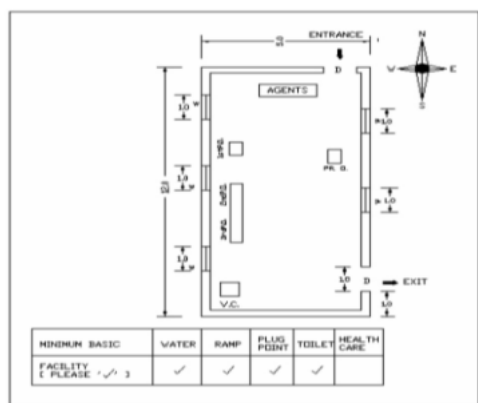

নির্বাচক নিবন্ধন আধিকারিকের স্বাক্ষর

Nazri Naksha

Google Map View

Polling Station Building Front View

Polling Station Front View

Cad View

Key MAP View

1 নাম : রফিকা বিবি স্বামীর নাম: ইজাজুল মালিত্যা বাড়ির নং : n0112 বয়স : 51 লিঙ্গ : মহিলা	WB/10/061/237188	ফটো উপলব্ধ	2 নাম : সাব্বুজান বেওয়া স্বামীর নাম: লফুর মালিত্যা বাড়ির নং : n0112 বয়স : 86 লিঙ্গ : মহিলা	WB/10/061/237193	ফটো উপলব্ধ	3 নাম : আফিয়া বিবি স্বামীর নাম: মোমিত মালিত্যা বাড়ির নং : n0107 বয়স : 42 লিঙ্গ : মহিলা	GNN2705937	ফটো উপলব্ধ
4 নাম : সামসদ্দিন মালিত্যা পিতার নাম: তাহাজ্জিন মালিত্যা বাড়ির নং : n0106 বয়স : 34 লিঙ্গ : পুরুষ	UJM1329564	ফটো উপলব্ধ	5 নাম : পারুল বিবি স্বামীর নাম: তাহাজ্জিন মালিত্যা বাড়ির নং : n0106 বয়স : 61 লিঙ্গ : মহিলা	WB/10/061/237163	ফটো উপলব্ধ	6 নাম : পুনকা বিবি স্বামীর নাম: আইজুদ্দি মালিত্যা বাড়ির নং : n0106 বয়স : 78 লিঙ্গ : মহিলা	WB/10/061/237161	ফটো উপলব্ধ
7 নাম : মানুয়ারা বিবি স্বামীর নাম: জহুরুল মালিত্যা বাড়ির নং : n0101 বয়স : 33 লিঙ্গ : মহিলা	UJM1730621	ফটো উপলব্ধ	8 নাম : জহুরুল মালিত্যা পিতার নাম: কামর আলি মালিত্যা বাড়ির নং : n0101 বয়স : 35 লিঙ্গ : পুরুষ	UJM1135680	ফটো উপলব্ধ	9 নাম : রেজিনা বিবি স্বামীর নাম: হারুন অল রসিদ মালিত্যা বাড়ির নং : n0101 বয়স : 38 লিঙ্গ : মহিলা	GNN2786812	ফটো উপলব্ধ
10 নাম : আতিকুল মালিত্যা পিতার নাম: একরাম মালিত্যা বাড়ির নং : n0101 বয়স : 31 লিঙ্গ : পুরুষ	UJM1233022	ফটো উপলব্ধ	11 নাম : হারুণ অল রসিদ মালিত্যা পিতার নাম: একরাম মালিত্যা বাড়ির নং : n0101 বয়স : 43 লিঙ্গ : পুরুষ	GNN2706067	ফটো উপলব্ধ	12 নাম : মতিউর রহমান মালিত্যা মায়ের নাম: ছাবেদ আলি মালিত্যা বাড়ির নং : n0153 বয়স : 46 লিঙ্গ : পুরুষ	GNN2364289	ফটো উপলব্ধ
13 নাম : জাহান্নারা বিবি স্বামীর নাম: মহম্মদ মালিত্যা বাড়ির নং : n0153 বয়স : 44 লিঙ্গ : মহিলা	GNN2364271	ফটো উপলব্ধ	14 নাম : মহম্মদ মালিত্যা পিতার নাম: ছাবেদ মালিত্যা বাড়ির নং : n0153 বয়স : 51 লিঙ্গ : পুরুষ	WB/10/061/237288	ফটো উপলব্ধ	15 নাম : মর্জিয়া বেওয়া স্বামীর নাম: ছাবেদ মালিত্যা বাড়ির নং : n0153 বয়স : 81 লিঙ্গ : মহিলা	WB/10/061/237289	ফটো উপলব্ধ
16 নাম : হাসিরুল মালিত্যা পিতার নাম: ফজল মালিত্যা বাড়ির নং : n0152 বয়স : 37 লিঙ্গ : পুরুষ	GNN2786747	ফটো উপলব্ধ	17 নাম : সোমা আকতার বিবি স্বামীর নাম: সামসুল মালিত্যা বাড়ির নং : n0152 বয়স : 42 লিঙ্গ : মহিলা	GNN2365062	ফটো উপলব্ধ	18 নাম : নুনিয়া বিবি স্বামীর নাম: মতিরুল মালিত্যা বাড়ির নং : n0152 বয়স : 42 লিঙ্গ : মহিলা	GNN2364461	ফটো উপলব্ধ
19 নাম : রেনুকা বিবি স্বামীর নাম: সাতিকুল মালিত্যা বাড়ির নং : n0152 বয়স : 38 লিঙ্গ : মহিলা	GNN2706117	ফটো উপলব্ধ	20 নাম : মতিরুল মালিত্যা পিতার নাম: লালচাঁদ মালিত্যা বাড়ির নং : n0152 বয়স : 41 লিঙ্গ : পুরুষ	GNN2268753	ফটো উপলব্ধ	21 নাম : কহিনুর বিবি স্বামীর নাম: মাসির মালিত্যা বাড়ির নং : n0152 বয়স : 42 লিঙ্গ : মহিলা	GNN2364446	ফটো উপলব্ধ
22 নাম : মনিরুল মালিত্যা পিতার নাম: লালচাঁদ মালিত্যা বাড়ির নং : n0152 বয়স : 59 লিঙ্গ : পুরুষ	GNN2085439	ফটো উপলব্ধ	23 নাম : ফজল মালিত্যা পিতার নাম: লালচাঁদ মালিত্যা বাড়ির নং : n0152 বয়স : 63 লিঙ্গ : পুরুষ	WB/10/061/237882	ফটো উপলব্ধ	24 নাম : আহাজান বিবি স্বামীর নাম: লালচাঁদ মালিত্যা বাড়ির নং : n0152 বয়স : 79 লিঙ্গ : মহিলা	WB/10/061/237278	ফটো উপলব্ধ
25 নাম : নিগার সুলতানা স্বামীর নাম: সেনারুল ইসলাম বাড়ির নং : n0146 বয়স : 50 লিঙ্গ : মহিলা	DTN1503895	ফটো উপলব্ধ	26 নাম : জেনিস সুলতানা স্বামীর নাম: জাহিরুল ইসলাম মালিত্যা বাড়ির নং : n0146 বয়স : 46 লিঙ্গ : মহিলা	GNN2364396	ফটো উপলব্ধ	27 নাম : জহিরুল ইসলাম মালিত্যা পিতার নাম: খোদাবক্স মালিত্যা বাড়ির নং : n0146 বয়স : 52 লিঙ্গ : পুরুষ	UJM2286680	ফটো উপলব্ধ
28 নাম : সাফাদুলা মালিত্যা পিতার নাম: নাজাত আলি মালিত্যা বাড়ির নং : n0137 বয়স : 56 লিঙ্গ : পুরুষ	UJM2286946	ফটো উপলব্ধ	29 নাম : আসাদুলা মালিত্যা পিতার নাম: নাজাত আলি মালিত্যা বাড়ির নং : n0137 বয়স : 73 লিঙ্গ : পুরুষ	UJM2286706	ফটো উপলব্ধ	30 নাম : বাসারুল সেখ পিতার নাম: ফরিদ সেখ বাড়ির নং : n0134 বয়স : 54 লিঙ্গ : পুরুষ	WB/10/061/237432	ফটো উপলব্ধ