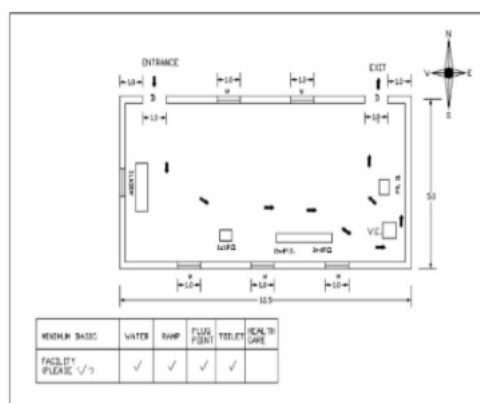

নির্বাচক নিবন্ধন আধিকারিকের স্বাক্ষর

Nazri Naksha

Google Map View

Polling Station Building Front View

Polling Station Front View

Cad View

Key MAP View

1 নাম : টগরা (খাতুন)বিবি স্বামীর নাম: আব্দুলআলিম মালিত্যা বাড়ির নং : n0063 বয়স : 50 লিঙ্গ : মহিলা	UJM0766147 ফটো উপলব্ধ	2 নাম : রানা মালিত্যা পিতার নাম: আব্দুল আলিম মালিত্যা বাড়ির নং : দুধসর বয়স : 21 লিঙ্গ : পুরুষ	UJM2900181 ফটো উপলব্ধ	3 নাম : মহঃ সামিউদ্দিন মালিত্যা পিতার নাম: সাজামাল মালিত্যা বাড়ির নং : n0045 বয়স : 32 লিঙ্গ : পুরুষ	UJM1527100 ফটো উপলব্ধ
4 নাম : বরনা খাতুন বিবি স্বামীর নাম: আসরাফুল হক বাড়ির নং : n0080 বয়স : 38 লিঙ্গ : মহিলা	UJM1653047 ফটো উপলব্ধ	5 নাম : আসরাফুল হক পিতার নাম: জামের ফরাজী বাড়ির নং : n0080 বয়স : 40 লিঙ্গ : পুরুষ	GNN2551919 ফটো উপলব্ধ	6 নাম : হাফিজা বেগম স্বামীর নাম: জহিরুল ফরাজী বাড়ির নং : n0080 বয়স : 53 লিঙ্গ : মহিলা	GNN2551927 ফটো উপলব্ধ
7 নাম : সামাউন ইসলাম পিতার নাম: জামেরুদ্দিন ফরাজী বাড়ির নং : n0080 বয়স : 56 লিঙ্গ : পুরুষ	UJM2288447 ফটো উপলব্ধ	8 নাম : ইনজামামুল হক পিতার নাম: মোঃ চাঁদরহমান মন্ডল বাড়ির নং : n0088 বয়স : 34 লিঙ্গ : পুরুষ	UJM1329697 ফটো উপলব্ধ	9 নাম : রুবাইয়া সুলতানা পিতার নাম: চাঁদ রহমান বাড়ির নং : n0088 বয়স : 40 লিঙ্গ : মহিলা	UJM1652981 ফটো উপলব্ধ
10 নাম : সুরাইয়া বেগম স্বামীর নাম: চাঁদরহমান মণ্ডল বাড়ির নং : n0088 বয়স : 59 লিঙ্গ : মহিলা	WB/10/061/237576 ফটো উপলব্ধ	11 নাম : মেমসন্নারা বেগম স্বামীর নাম: শেরফুল ফরাজী বাড়ির নং : n0079 বয়স : 33 লিঙ্গ : মহিলা	UJM1329648 ফটো উপলব্ধ	12 নাম : হাসানুজ্জামান পিতার নাম: নাসিরুদ্দিন ফরাজী বাড়ির নং : n0079 বয়স : 32 লিঙ্গ : পুরুষ	UJM1411750 ফটো উপলব্ধ
13 নাম : বাসারুল ইসলাম পিতার নাম: নসিরুদ্দিন ফরাজী বাড়ির নং : n0079 বয়স : 42 লিঙ্গ : পুরুষ	GNN2551877 ফটো উপলব্ধ	14 নাম : সাইদুল ইসলাম পিতার নাম: নসিরুদ্দিন ফরাজী বাড়ির নং : n0079 বয়স : 43 লিঙ্গ : পুরুষ	GNN2551869 ফটো উপলব্ধ	15 নাম : সামসুল হুদা পিতার নাম: নাসির আলী বাড়ির নং : n0079 বয়স : 60 লিঙ্গ : পুরুষ	WB/10/061/237510 ফটো উপলব্ধ
16 নাম : রিজিয়া খাতুন স্বামীর নাম: সোয়েল রানা মন্ডল বাড়ির নং : n0099 বয়স : 33 লিঙ্গ : মহিলা	UJM1350123 ফটো উপলব্ধ	17 নাম : হাসান বিশ্বাস পিতার নাম: জিন্নাত বিশ্বাস বাড়ির নং : n0072 বয়স : 51 লিঙ্গ : পুরুষ	WB/10/061/237523 ফটো উপলব্ধ	18 নাম : মজিনা বেওয়া স্বামীর নাম: দস্তুর সেখ বাড়ির নং : n0072 বয়স : 79 লিঙ্গ : মহিলা	WB/10/061/237846 ফটো উপলব্ধ
19 নাম : মোসাঃ সরিফা বিবি স্বামীর নাম: তাজ্জাক সেখ বাড়ির নং : n0072 বয়স : 35 লিঙ্গ : মহিলা	UJM1526904 ফটো উপলব্ধ	20 নাম : তাজ্জাক সেখ পিতার নাম: সপেত সেখ বাড়ির নং : n0072 বয়স : 40 লিঙ্গ : পুরুষ	GNN2551844 ফটো উপলব্ধ	21 নাম : আদর বিবি স্বামীর নাম: সপেত সেখ বাড়ির নং : n0072 বয়স : 71 লিঙ্গ : মহিলা	WB/10/061/237844 ফটো উপলব্ধ
22 নাম : চাঁদমালা বিবি স্বামীর নাম: মহাসিন মন্ডল বাড়ির নং : n0021 বয়স : 56 লিঙ্গ : মহিলা	WB/10/061/237620 ফটো উপলব্ধ	23 নাম : জাহাঙ্গীর মণ্ডল পিতার নাম: ইহাঙ্গবী মণ্ডল বাড়ির নং : n0021 বয়স : 36 লিঙ্গ : পুরুষ	UJM1233329 ফটো উপলব্ধ	24 নাম : নয়নতারা বিবি স্বামীর নাম: তাহাসান মণ্ডল বাড়ির নং : n0021 বয়স : 34 লিঙ্গ : মহিলা	UJM1233212 ফটো উপলব্ধ
25 নাম : তাহাসান মণ্ডল পিতার নাম: ইহাঙ্গবী মণ্ডল বাড়ির নং : n0021 বয়স : 53 লিঙ্গ : পুরুষ	WB/10/061/237625 ফটো উপলব্ধ	26 নাম : শরিফা বিবি স্বামীর নাম: ইয়াছিন মণ্ডল বাড়ির নং : n0021 বয়স : 39 লিঙ্গ : মহিলা	UJM1233154 ফটো উপলব্ধ	27 নাম : মহাসীন মণ্ডল পিতার নাম: ইহাঙ্গবী মণ্ডল বাড়ির নং : n0021 বয়স : 66 লিঙ্গ : পুরুষ	WB/10/061/237619 ফটো উপলব্ধ
28 নাম : আজিফা বিবি স্বামীর নাম: হাসান বিশ্বাস বাড়ির নং : n0062 বয়স : 50 লিঙ্গ : মহিলা	GNN2085678 ফটো উপলব্ধ	29 নাম : রেহেনা বিবি স্বামীর নাম: টিটু বিশ্বাস বাড়ির নং : n0062 বয়স : 35 লিঙ্গ : মহিলা	UJM1156421 ফটো উপলব্ধ	30 নাম : টিটু বিশ্বাস পিতার নাম: জিন্নাত বিশ্বাস বাড়ির নং : n0062 বয়স : 43 লিঙ্গ : পুরুষ	UJM1156413 ফটো উপলব্ধ