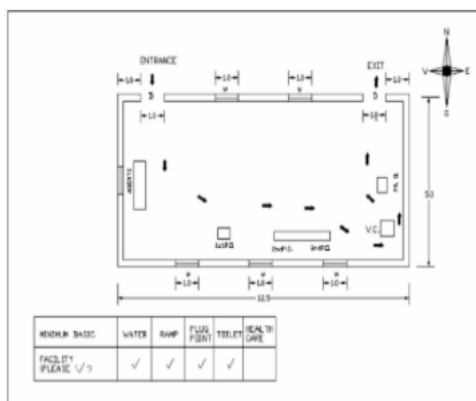

নির্বাচক নিবন্ধন আধিকারিকের স্বাক্ষর

Nazri Naksha

Google Map View

Polling Station Building Front View

Polling Station Front View

Cad View

Key MAP View

1 নাম : মোসাঃ আর্জুমান বানু স্বামীর নাম: আব্দুল হাম্মান মণ্ডল বাড়ির নং : N0643 বয়স : 44 লিঙ্গ : মহিলা	UJM1329853 ফটো উপলব্ধ	2 নাম : আবুসামাদ মন্ডল পিতার নাম: হাম্মান মন্ডল বাড়ির নং : এন0643 বয়স : 23 লিঙ্গ : পুরুষ	UJM2862324 ফটো উপলব্ধ	3 নাম : হালিমা খাতুন স্বামীর নাম: আবু সামাদ মন্ডল বাড়ির নং : এন0643 বয়স : 23 লিঙ্গ : মহিলা	UJM2862365 ফটো উপলব্ধ
4 নাম : আসিফ ইকবাল পিতার নাম: আজিজুল হক বাড়ির নং : n0122 বয়স : 45 লিঙ্গ : পুরুষ	UJM2532315 ফটো উপলব্ধ	5 নাম : কুলছুম বিবি স্বামীর নাম: আজমত মণ্ডল বাড়ির নং : n0114 বয়স : 53 লিঙ্গ : মহিলা	GNN2305001 ফটো উপলব্ধ	6 নাম : পিন্টু সেখ পিতার নাম: আসরাফ আলি সেখ বাড়ির নং : n0094 বয়স : 31 লিঙ্গ : পুরুষ	UJM1653617 ফটো উপলব্ধ
7 নাম : ঝনু সেখ পিতার নাম: আসরাফ আলি সেখ বাড়ির নং : n0094 বয়স : 33 লিঙ্গ : পুরুষ	UJM1411875 ফটো উপলব্ধ	8 নাম : রাজু সেখ পিতার নাম: জাহান্নাবী সেখ বাড়ির নং : n0065 বয়স : 40 লিঙ্গ : পুরুষ	GNN2086106 ফটো উপলব্ধ	9 নাম : মেরিনা বিবি স্বামীর নাম: রাজু সেখ বাড়ির নং : n0065 বয়স : 38 লিঙ্গ : মহিলা	UJM1412147 ফটো উপলব্ধ
10 নাম : ভাসানী বিবি স্বামীর নাম: সাইদুল সেখ বাড়ির নং : n0121 বয়স : 52 লিঙ্গ : মহিলা	UJM2776573 ফটো উপলব্ধ	11 নাম : খুশিনা খাতুন স্বামীর নাম: মিরাজুল মণ্ডল বাড়ির নং : n0138 বয়স : 31 লিঙ্গ : মহিলা	UJM1875228 ফটো উপলব্ধ	12 নাম : আফরোজা খাতুন স্বামীর নাম: আবু কালাম মন্ডল বাড়ির নং : n0147 বয়স : 26 লিঙ্গ : মহিলা	UJM1933613 ফটো উপলব্ধ
13 নাম : শেলিনা বিবি স্বামীর নাম: মানুয়ার হোসেন মন্ডল বাড়ির নং : n0123 বয়স : 43 লিঙ্গ : মহিলা	UJM1412063 ফটো উপলব্ধ	14 নাম : বালিকা খাতুন স্বামীর নাম: আসিফ ইকবাল মণ্ডল বাড়ির নং : n0129 বয়স : 31 লিঙ্গ : মহিলা	UJM1875137 ফটো উপলব্ধ	15 নাম : দিলওয়ারা বিবি স্বামীর নাম: ফারুক মোল্লা বাড়ির নং : n0133 বয়স : 34 লিঙ্গ : মহিলা	UJM1875178 ফটো উপলব্ধ
16 নাম : আসমাউলহুসনা পিতার নাম: আমজাদ হোসেন মণ্ডল বাড়ির নং : n0134 বয়স : 27 লিঙ্গ : মহিলা	UJM1875186 ফটো উপলব্ধ	17 নাম : রবিসুলেসা বিবি স্বামীর নাম: মনিরুল সেখ বাড়ির নং : n0137 বয়স : 27 লিঙ্গ : মহিলা	UJM1875210 ফটো উপলব্ধ	18 নাম : দেবীকা মন্ডল স্বামীর নাম: শুভদীপ মন্ডল বাড়ির নং : n0122 বয়স : 32 লিঙ্গ : মহিলা	UJM1527407 ফটো উপলব্ধ
19 নাম : ফরজান বেওয়া স্বামীর নাম: ইদ্রিস সেখ বাড়ির নং : n0065 বয়স : 86 লিঙ্গ : মহিলা	WB/10/061/240177 ফটো উপলব্ধ	20 নাম : জাহান্নাবী সেখ পিতার নাম: ইদ্রিস সেখ বাড়ির নং : n0065 বয়স : 63 লিঙ্গ : পুরুষ	WB/10/061/240175 ফটো উপলব্ধ	21 নাম : মানুয়ারা বিবি স্বামীর নাম: জাহান্নাবী সেখ বাড়ির নং : n0065 বয়স : 57 লিঙ্গ : মহিলা	WB/10/061/240176 ফটো উপলব্ধ
22 নাম : হাসিবুর রহমান পিতার নাম: জাহান্নাবী সেখ বাড়ির নং : n0065 বয়স : 34 লিঙ্গ : পুরুষ	UJM1412030 ফটো উপলব্ধ	23 নাম : সেরিনা খাতুন বিবি স্বামীর নাম: হাসিবুর রহমান বাড়ির নং : n0065 বয়স : 30 লিঙ্গ : মহিলা	UJM1653179 ফটো উপলব্ধ	24 নাম : সাহিদা বিবি স্বামীর নাম: আসরাফ মণ্ডল বাড়ির নং : n0094 বয়স : 61 লিঙ্গ : মহিলা	GNN2086858 ফটো উপলব্ধ
25 নাম : আসরাফ আলী সেখ পিতার নাম: ইনজিল সেখ বাড়ির নং : n0094 বয়স : 48 লিঙ্গ : পুরুষ	WB/10/061/240523 ফটো উপলব্ধ	26 নাম : আজাদ হোসেন পিতার নাম: আশরাফ আলি সেখ বাড়ির নং : n0094 বয়স : 36 লিঙ্গ : পুরুষ	UJM0769364 ফটো উপলব্ধ	27 নাম : রফিয়া বিবি স্বামীর নাম: সমিরুল মোল্লা বাড়ির নং : n0160 বয়স : 27 লিঙ্গ : মহিলা	UJM1933746 ফটো উপলব্ধ
28 নাম : আমিনা বিবি স্বামীর নাম: সাদুল্লা মন্ডল বাড়ির নং : n0155 বয়স : 28 লিঙ্গ : মহিলা	UJM1933696 ফটো উপলব্ধ	29 নাম : দুলন খাতুন স্বামীর নাম: পিন্টু সেখ বাড়ির নং : n0156 বয়স : 28 লিঙ্গ : মহিলা	UJM1933704 ফটো উপলব্ধ	30 নাম : কৈলাস হাজরা পিতার নাম: নিবেশ হাজরা বাড়ির নং : এন0065 বয়স : 25 লিঙ্গ : পুরুষ	UJM2000172 ফটো উপলব্ধ