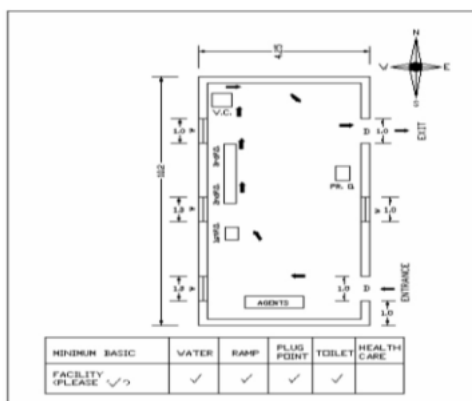

নির্বাচক নিবন্ধন আধিকারিকের স্বাক্ষর

Nazri Naksha

Google Map View

Polling Station Building Front View

Polling Station Front View

Cad View

Key MAP View

1 নাম : মৌ বিশ্বাস স্বামীর নাম : উত্তম বিশ্বাস বাড়ির নং : n0276 বয়স : 29 লিঙ্গ : মহিলা	UJM1961119 ফটো উপলব্ধ	2 নাম : রেবতী গণাই স্বামীর নাম : বীমান গণাই বাড়ির নং : নীল বয়স : 49 লিঙ্গ : মহিলা	UJM2729903 ফটো উপলব্ধ	3 নাম : মামনি মন্ডল স্বামীর নাম : রমেন মন্ডল বাড়ির নং : n0072 বয়স : 29 লিঙ্গ : মহিলা	UJM1809292 ফটো উপলব্ধ
4 নাম : বেলা কুণ্ডু স্বামীর নাম : বাসুদেব কুণ্ডু বাড়ির নং : n0008 বয়স : 74 লিঙ্গ : মহিলা	UJM2945244 ফটো উপলব্ধ	5 নাম : বাসন্তী কুণ্ডু স্বামীর নাম : সুভাষ কুণ্ডু বাড়ির নং : n0072 বয়স : 58 লিঙ্গ : মহিলা	GNN1322254 ফটো উপলব্ধ	6 নাম : সমীরন কুন্ডু পিতার নাম : সুভাষ কুন্ডু বাড়ির নং : n0072 বয়স : 31 লিঙ্গ : পুরুষ	UJM1528330 ফটো উপলব্ধ
7 নাম : শুভেন্দু কুমার কুণ্ডু পিতার নাম : সুধীর কুমার কুণ্ডু বাড়ির নং : n0001 বয়স : 40 লিঙ্গ : পুরুষ	GNN2366813 ফটো উপলব্ধ	8 নাম : প্রীতি কুণ্ডু পিতার নাম : শুকদেব কুণ্ডু বাড়ির নং : n0001 বয়স : 38 লিঙ্গ : মহিলা	GNN2552958 ফটো উপলব্ধ	9 নাম : ইরা কুন্ডু স্বামীর নাম : সুধীর কুমার কুন্ডু বাড়ির নং : n0001 বয়স : 68 লিঙ্গ : মহিলা	GNN2552974 ফটো উপলব্ধ
10 নাম : জয়ন্তী কুণ্ডু স্বামীর নাম : শুকদেব কুণ্ডু বাড়ির নং : n0001 বয়স : 64 লিঙ্গ : মহিলা	UJM2291532 ফটো উপলব্ধ	11 নাম : বীমান গণাই পিতার নাম : বন্দাবন গণাই বাড়ির নং : নীল বয়স : 53 লিঙ্গ : পুরুষ	UJM2729648 ফটো উপলব্ধ	12 নাম : রাজেশ চক্রবর্তী পিতার নাম : শিবু চক্রবর্তী বাড়ির নং : n 0112 বয়স : 25 লিঙ্গ : পুরুষ	UJM2387082 ফটো উপলব্ধ
13 নাম : মমতা জোয়ার্দার স্বামীর নাম : কানাই মন্ডল বাড়ির নং : n0012 বয়স : 67 লিঙ্গ : মহিলা	UJM2836500 ফটো উপলব্ধ	14 নাম : কৌশিক মন্ডল পিতার নাম : কানাই মন্ডল বাড়ির নং : n0012 বয়স : 37 লিঙ্গ : পুরুষ	GNN2707115 ফটো উপলব্ধ	15 নাম : অন্নপূর্ণা বিশ্বাস পিতার নাম : অমর বিশ্বাস বাড়ির নং : এন0012 বয়স : 31 লিঙ্গ : মহিলা	UJM1486109 ফটো উপলব্ধ
16 নাম : মৌসুমী প্রামানিক স্বামীর নাম : সুমন প্রামানিক বাড়ির নং : n0135 বয়স : 32 লিঙ্গ : মহিলা	UJM1661065 ফটো উপলব্ধ	17 নাম : প্রিয়া প্রামানিক পিতার নাম : অশোক প্রামানিক বাড়ির নং : 0126 বয়স : 24 লিঙ্গ : মহিলা	UJM1934322 ফটো উপলব্ধ	18 নাম : রাজীব চন্দ্র প্রামানিক পিতার নাম : বিভাস চন্দ্র প্রামানিক বাড়ির নং : এন0124 বয়স : 22 লিঙ্গ : পুরুষ	UJM2730034 ফটো উপলব্ধ
19 নাম : সুমন পাল পিতার নাম : গৌতম পাল বাড়ির নং : n0087 বয়স : 32 লিঙ্গ : পুরুষ	UJM1412600 ফটো উপলব্ধ	20 নাম : গৌতম পাল পিতার নাম : গোপাল পাল বাড়ির নং : n0087 বয়স : 56 লিঙ্গ : পুরুষ	GNN1321462 ফটো উপলব্ধ	21 নাম : গোলাপী পাল স্বামীর নাম : গৌতম পাল বাড়ির নং : n0087 বয়স : 55 লিঙ্গ : মহিলা	WB/10/061/246007 ফটো উপলব্ধ
22 নাম : পিয়ালী পাল পিতার নাম : গৌতম পাল বাড়ির নং : n0087 বয়স : 29 লিঙ্গ : মহিলা	UJM1731256 ফটো উপলব্ধ	23 নাম : পারুল বিশ্বাস স্বামীর নাম : খগেন বিশ্বাস বাড়ির নং : n0058 বয়স : 66 লিঙ্গ : মহিলা	UJM2590016 ফটো উপলব্ধ	24 নাম : আশীষ মণ্ডল পিতার নাম : ধীরেন মন্ডল বাড়ির নং : n0055 বয়স : 37 লিঙ্গ : পুরুষ	UJM1156454 ফটো উপলব্ধ
25 নাম : আদুরি বিশ্বাস স্বামীর নাম : ভোলানাথ বিশ্বাস বাড়ির নং : n0059 বয়স : 80 লিঙ্গ : মহিলা	UJM2590099 ফটো উপলব্ধ	26 নাম : উত্তম বিশ্বাস পিতার নাম : সনাতন বিশ্বাস বাড়ির নং : n0054 বয়স : 39 লিঙ্গ : পুরুষ	GNN2552982 ফটো উপলব্ধ	27 নাম : চায়না বিশ্বাস পিতার নাম : সুনীল বিশ্বাস বাড়ির নং : এন0019 বয়স : 24 লিঙ্গ : মহিলা	UJM2644631 ফটো উপলব্ধ
28 নাম : বিশ্বজিৎ বিশ্বাস পিতার নাম : গোপালচন্দ্র বিশ্বাস বাড়ির নং : n0055 বয়স : 29 লিঙ্গ : পুরুষ	UJM1809177 ফটো উপলব্ধ	29 নাম : নিমাই বিশ্বাস পিতার নাম : পঞ্চানন বিশ্বাস বাড়ির নং : n0027 বয়স : 65 লিঙ্গ : পুরুষ	UJM2622744 ফটো উপলব্ধ	30 নাম : রিকু বিশ্বাস স্বামীর নাম : সুদীপ্ত মন্ডল বাড়ির নং : সর্বাঙ্গপুর বয়স : 26 লিঙ্গ : মহিলা	UJM2003994 ফটো উপলব্ধ