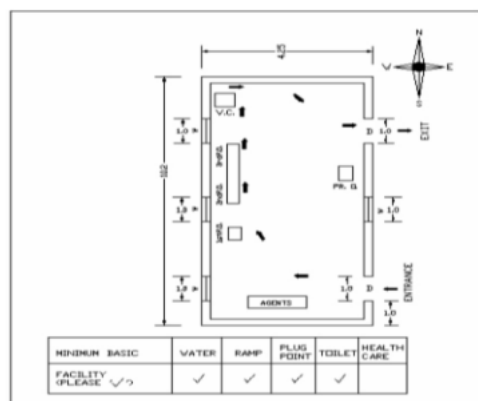

নির্বাচক নিবন্ধন আধিকারিকের স্বাক্ষর

Nazri Naksha

Google Map View

Polling Station Building Front View

Polling Station Front View

Cad View

Key MAP View

1 নাম : গোপাল গোস্বামী পিতার নাম: ভোলানাথ ভাদুরী বাড়ির নং : n0127 বয়স : 52 লিঙ্গ : পুরুষ	UJM0783001 ফটো উপলব্ধ	2 নাম : রাধারানী ঘোষ স্বামীর নাম: কালিপদ ঘোষ বাড়ির নং : n0001 বয়স : 81 লিঙ্গ : মহিলা	WB/10/061/249029 ফটো উপলব্ধ	3 নাম : প্রকাশ ঘোষ পিতার নাম: শ্রীকালি পদ ঘোষ বাড়ির নং : n0001 বয়স : 54 লিঙ্গ : পুরুষ	GNN2708295 ফটো উপলব্ধ
4 নাম : সাধনা ঘোষ স্বামীর নাম: প্রকাশ ঘোষ বাড়ির নং : n0001 বয়স : 51 লিঙ্গ : মহিলা	GNN2367761 ফটো উপলব্ধ	5 নাম : সন্ধ্যারানী ঘোষ স্বামীর নাম: সুধারঞ্জন ঘোষ বাড়ির নং : n0002 বয়স : 61 লিঙ্গ : মহিলা	UJM2292506 ফটো উপলব্ধ	6 নাম : বিশ্বনাথ ঘোষ পিতার নাম: সুধারঞ্জন ঘোষ বাড়ির নং : n0002 বয়স : 61 লিঙ্গ : পুরুষ	WB/10/061/249038 ফটো উপলব্ধ
7 নাম : প্রার্থনা ঘোষ স্বামীর নাম: বিশ্বনাথ ঘোষ বাড়ির নং : n0002 বয়স : 46 লিঙ্গ : মহিলা	GNN1322320 ফটো উপলব্ধ	8 নাম : রাজকুমার ঘোষ পিতার নাম: সুধারঞ্জন ঘোষ বাড়ির নং : n0002 বয়স : 37 লিঙ্গ : পুরুষ	GNN2708220 ফটো উপলব্ধ	9 নাম : সুকুমার ঘোষ পিতার নাম: সুধারঞ্জন ঘোষ বাড়ির নং : n0002 বয়স : 46 লিঙ্গ : পুরুষ	GNN2090850 ফটো উপলব্ধ
10 নাম : কৃপাসিন্ধু ঘোষ পিতার নাম: দুলাল ঘোষ বাড়ির নং : n0017 বয়স : 76 লিঙ্গ : পুরুষ	WB/10/061/249012 ফটো উপলব্ধ	11 নাম : সবিতা ঘোষ স্বামীর নাম: কৃপাসিন্ধু ঘোষ বাড়ির নং : n0017 বয়স : 71 লিঙ্গ : মহিলা	WB/10/061/249013 ফটো উপলব্ধ	12 নাম : শ্যামলেন্দু ঘোষ পিতার নাম: কৃপাসিন্ধু ঘোষ বাড়ির নং : n0017 বয়স : 49 লিঙ্গ : পুরুষ	WB/10/061/249018 ফটো উপলব্ধ
13 নাম : করুণাময় ঘোষ পিতার নাম: দুলাল ঘোষ বাড়ির নং : n0018 বয়স : 71 লিঙ্গ : পুরুষ	UJM2292639 ফটো উপলব্ধ	14 নাম : দেবশীষ ঘোষ পিতার নাম: ব্রহ্মাপদ ঘোষ বাড়ির নং : n0018 বয়স : 36 লিঙ্গ : পুরুষ	UJM1235746 ফটো উপলব্ধ	15 নাম : রাজকুমার ঘোষ পিতার নাম: দুলাল ঘোষ বাড়ির নং : n0019 বয়স : 56 লিঙ্গ : পুরুষ	WB/10/061/249016 ফটো উপলব্ধ
16 নাম : কনিকা ঘোষ স্বামীর নাম: রাজকুমার ঘোষ বাড়ির নং : n0019 বয়স : 46 লিঙ্গ : মহিলা	GNN1322296 ফটো উপলব্ধ	17 নাম : পাপিয়া ঘোষ স্বামীর নাম: স্বপন ঘোষ বাড়ির নং : n0129 বয়স : 37 লিঙ্গ : মহিলা	GNN2770923 ফটো উপলব্ধ	18 নাম : বিউটি ঘোষ স্বামীর নাম: শ্যামলেন্দু ঘোষ বাড়ির নং : এন0017 বয়স : 25 লিঙ্গ : মহিলা	UJM2007219 ফটো উপলব্ধ
19 নাম : বিকাশ চন্দ্র ঘোষ পিতার নাম: কালিপদ ঘোষ বাড়ির নং : n0001 বয়স : 66 লিঙ্গ : পুরুষ	UJM2943819 ফটো উপলব্ধ	20 নাম : সঞ্জিতা ঘোষ পিতার নাম: দেবশীষ ঘোষ বাড়ির নং : এন0018 বয়স : 29 লিঙ্গ : মহিলা	XMB1717321 ফটো উপলব্ধ	21 নাম : রুমকী ঘোষ স্বামীর নাম: শিশুপতি ঘোষ বাড়ির নং : n0088 বয়স : 37 লিঙ্গ : মহিলা	UJM1330976 ফটো উপলব্ধ
22 নাম : শিশুপতি ঘোষ পিতার নাম: কালিপদ ঘোষ বাড়ির নং : n0088 বয়স : 45 লিঙ্গ : পুরুষ	UJM2384204 ফটো উপলব্ধ	23 নাম : কার্তিক চন্দ্র ঘোষ পিতার নাম: কানাই ঘোষ বাড়ির নং : n0030 বয়স : 61 লিঙ্গ : পুরুষ	UJM2558021 ফটো উপলব্ধ	24 নাম : আশালতা ঘোষ স্বামীর নাম: ব্রহ্মাপদ ঘোষ বাড়ির নং : n0032 বয়স : 70 লিঙ্গ : মহিলা	UJM2590842 ফটো উপলব্ধ
25 নাম : আরাদোনা ঘোষ স্বামীর নাম: অজয় ঘোষ বাড়ির নং : n0088 বয়স : 44 লিঙ্গ : মহিলা	GNN2710796 ফটো উপলব্ধ	26 নাম : সরস্বতী ঘোষ স্বামীর নাম: করুণাময় ঘোষ বাড়ির নং : n0018 বয়স : 56 লিঙ্গ : মহিলা	UJM2292654 ফটো উপলব্ধ	27 নাম : সুকুমার ঘোষ পিতার নাম: কালিপদ ঘোষ বাড়ির নং : n0088 বয়স : 44 লিঙ্গ : পুরুষ	UJM2524957 ফটো উপলব্ধ
28 নাম : অজয় ঘোষ পিতার নাম: কালিপদ ঘোষ বাড়ির নং : n0088 বয়স : 53 লিঙ্গ : পুরুষ	UJM2590644 ফটো উপলব্ধ	29 নাম : অনীতা ঘোষ স্বামীর নাম: বিপ্লব ঘোষ বাড়ির নং : এন0030 বয়স : 23 লিঙ্গ : মহিলা	UJM2643799 ফটো উপলব্ধ	30 নাম : মনীষ ঘোষ পিতার নাম: কৃষ্ণেন্দু ঘোষ বাড়ির নং : এন0017 বয়স : 21 লিঙ্গ : পুরুষ	UJM2800076 ফটো উপলব্ধ