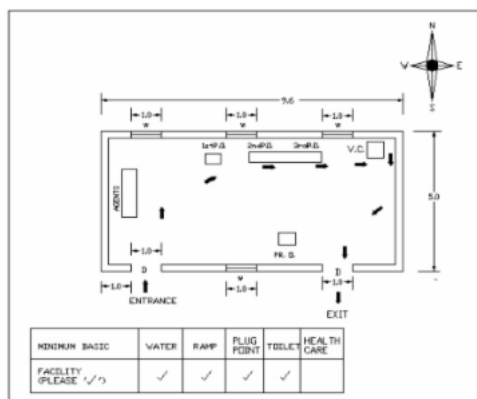

নির্বাচক নিবন্ধন আধিকারিকের স্বাক্ষর

Nazri Naksha

Google Map View

Polling Station Building Front View

Polling Station Front View

Cad View

Key MAP View

1 নাম : পল্লবী কবিরাজ মন্ডল স্বামীর নাম: ছোট্ট মন্ডল বাড়ির নং : এন0058 বয়স : 29 লিঙ্গ : মহিলা	UJM2010643 ফটো উপলব্ধ	2 নাম : দোলন ঘোষ পিতার নাম: সুশান্ত ঘোষ বাড়ির নং : এন0004 বয়স : 35 লিঙ্গ : পুরুষ	UJM2010783 ফটো উপলব্ধ	3 নাম : বর্ণালী বিশ্বাস স্বামীর নাম: পীযুষ বিশ্বাস বাড়ির নং : এন0003 বয়স : 25 লিঙ্গ : মহিলা	UJM2011153 ফটো উপলব্ধ
4 নাম : মামনি ঘোষ স্বামীর নাম: স্বপন ঘোষ বাড়ির নং : n0002 বয়স : 31 লিঙ্গ : মহিলা	UJM1656271 ফটো উপলব্ধ	5 নাম : মধুসূদন ঘোষ পিতার নাম: রামনাথ ঘোষ বাড়ির নং : n0002 বয়স : 69 লিঙ্গ : পুরুষ	WB/10/061/258020 ফটো উপলব্ধ	6 নাম : সমান্তি ঘোষ স্বামীর নাম: নন্দ দুলাল ঘোষ বাড়ির নং : n0001 বয়স : 32 লিঙ্গ : মহিলা	UJM1732098 ফটো উপলব্ধ
7 নাম : সম্পা ঘোষ স্বামীর নাম: রবীন্দ্রনাথ ঘোষ বাড়ির নং : n0001 বয়স : 42 লিঙ্গ : মহিলা	GNN2709806 ফটো উপলব্ধ	8 নাম : রবীন্দ্রনাথ ঘোষ পিতার নাম: বাবুরাম ঘোষ বাড়ির নং : n0001 বয়স : 51 লিঙ্গ : পুরুষ	UJM1732072 ফটো উপলব্ধ	9 নাম : ডলি ঘোষ স্বামীর নাম: নিমাই ঘোষ বাড়ির নং : n0001 বয়স : 41 লিঙ্গ : মহিলা	GNN2370567 ফটো উপলব্ধ
10 নাম : নিমাই ঘোষ পিতার নাম: বিপদভঞ্জন ঘোষ বাড়ির নং : সরবংগাপুর বয়স : 55 লিঙ্গ : পুরুষ	UJM2913077 ফটো উপলব্ধ	11 নাম : সন্ধ্যারানী ঘোষ স্বামীর নাম: বিপদভঞ্জন ঘোষ বাড়ির নং : n0001 বয়স : 70 লিঙ্গ : মহিলা	WB/10/061/258023 ফটো উপলব্ধ	12 নাম : মানসী ঘোষ স্বামীর নাম: সমীরন ঘোষ বাড়ির নং : এন0004 বয়স : 27 লিঙ্গ : মহিলা	UJM2010700 ফটো উপলব্ধ
13 নাম : সুমনা ঘোষ পিতার নাম: গৌতম ঘোষ বাড়ির নং : এন0005 বয়স : 25 লিঙ্গ : মহিলা	UJM2010528 ফটো উপলব্ধ	14 নাম : পিঙ্কি ঘোষ স্বামীর নাম: রবীন্দ্রনাথ ঘোষ বাড়ির নং : n0102 বয়স : 36 লিঙ্গ : মহিলা	UJM0854349 ফটো উপলব্ধ	15 নাম : নারায়ন ঘোষ পিতার নাম: রাধারমন ঘোষ বাড়ির নং : n0044 বয়স : 35 লিঙ্গ : পুরুষ	UJM1236819 ফটো উপলব্ধ
16 নাম : পরিতোষ ঘোষ পিতার নাম: কর্তিক ঘোষ বাড়ির নং : n0005 বয়স : 51 লিঙ্গ : পুরুষ	GNN2709798 ফটো উপলব্ধ	17 নাম : ভেজা ঘোষ স্বামীর নাম: বিমল ঘোষ বাড়ির নং : n0004 বয়স : 51 লিঙ্গ : মহিলা	UJM1656305 ফটো উপলব্ধ	18 নাম : বিমল ঘোষ স্বামীর নাম: বাসন্তী ঘোষ বাড়ির নং : n0004 বয়স : 48 লিঙ্গ : পুরুষ	GNN2370534 ফটো উপলব্ধ
19 নাম : ছন্দা ঘোষ স্বামীর নাম: রাকেশ ঘোষ বাড়ির নং : n0004 বয়স : 40 লিঙ্গ : মহিলা	UJM0796128 ফটো উপলব্ধ	20 নাম : রাকেশ ঘোষ পিতার নাম: কমল ঘোষ বাড়ির নং : n0004 বয়স : 42 লিঙ্গ : পুরুষ	GNN2370542 ফটো উপলব্ধ	21 নাম : যমুনা ঘোষ স্বামীর নাম: মানিক ঘোষ বাড়ির নং : n0004 বয়স : 41 লিঙ্গ : মহিলা	GNN2709764 ফটো উপলব্ধ
22 নাম : মানিক ঘোষ পিতার নাম: উমাপদ ঘোষ বাড়ির নং : n0004 বয়স : 37 লিঙ্গ : পুরুষ	GNN2709772 ফটো উপলব্ধ	23 নাম : সমীরন ঘোষ পিতার নাম: সুশান্ত ঘোষ বাড়ির নং : n0004 বয়স : 39 লিঙ্গ : পুরুষ	UJM0796102 ফটো উপলব্ধ	24 নাম : সমীপ ঘোষ পিতার নাম: সুশান্ত ঘোষ বাড়ির নং : n0004 বয়স : 42 লিঙ্গ : পুরুষ	GNN2094357 ফটো উপলব্ধ
25 নাম : জ্যোত্স্না ঘোষ স্বামীর নাম: সুশান্ত ঘোষ বাড়ির নং : n0004 বয়স : 61 লিঙ্গ : মহিলা	WB/10/061/258010 ফটো উপলব্ধ	26 নাম : সুশান্ত ঘোষ পিতার নাম: উমাপদ ঘোষ বাড়ির নং : n0004 বয়স : 70 লিঙ্গ : পুরুষ	UJM2934594 ফটো উপলব্ধ	27 নাম : রাজেশ ঘোষ পিতার নাম: রাধা রমন ঘোষ বাড়ির নং : n0003 বয়স : 33 লিঙ্গ : পুরুষ	UJM1331503 ফটো উপলব্ধ
28 নাম : মাধবী ঘোষ স্বামীর নাম: রাধাবমন ঘোষ বাড়ির নং : n0003 বয়স : 59 লিঙ্গ : মহিলা	WB/10/061/258007 ফটো উপলব্ধ	29 নাম : আদুরী ঘোষ স্বামীর নাম: বিশ্বনাথ ঘোষ বাড়ির নং : n0003 বয়স : 43 লিঙ্গ : মহিলা	GNN2094399 ফটো উপলব্ধ	30 নাম : বিশ্বনাথ ঘোষ পিতার নাম: শ্যামাপদ ঘোষ বাড়ির নং : n0003 বয়স : 45 লিঙ্গ : পুরুষ	GNN2094381 ফটো উপলব্ধ