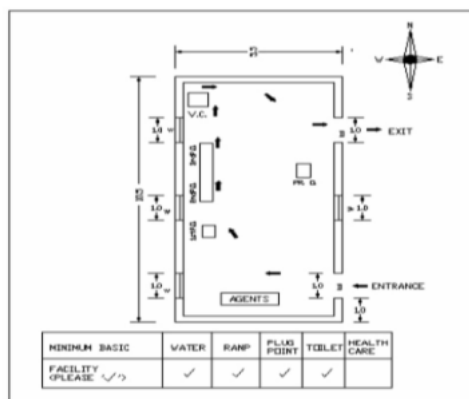

নির্বাচক নিবন্ধন আধিকারিকের স্বাক্ষর

Nazri Naksha

Google Map View

Polling Station Building Front View

Polling Station Front View

Cad View

Key MAP View

1 নাম : গোলক মন্ডল পিতার নাম : সুখেন্দু মন্ডল বাড়ির নং : n0039 বয়স : 46 লিঙ্গ : পুরুষ	GNN2369205 ফটো উপলব্ধ	2 নাম : চিন্ময়ী মন্ডল স্বামীর নাম : গোলক মন্ডল বাড়ির নং : n0039 বয়স : 39 লিঙ্গ : মহিলা	UJM1277862 ফটো উপলব্ধ	3 নাম : সন্ধ্যা মন্ডল স্বামীর নাম : সুখেন্দু মন্ডল বাড়ির নং : n0039 বয়স : 68 লিঙ্গ : মহিলা	UJM2388353 ফটো উপলব্ধ
4 নাম : চন্দনাপাল অরোরা স্বামীর নাম : সত্যপাল অরোরা বাড়ির নং : n0236 বয়স : 56 লিঙ্গ : মহিলা	UJM0804914 ফটো উপলব্ধ	5 নাম : সাধনা কুন্ডু স্বামীর নাম : সুর্য্য কুন্ডু বাড়ির নং : n0261 বয়স : 63 লিঙ্গ : মহিলা	GNN2552198 ফটো উপলব্ধ	6 নাম : বিষ্ণু বিশ্বাস পিতার নাম : সুবল বিশ্বাস বাড়ির নং : n0261 বয়স : 35 লিঙ্গ : পুরুষ	UJM1876556 ফটো উপলব্ধ
7 নাম : বিশাখা কর্মকার মন্ডল স্বামীর নাম : দেবেশ মন্ডল বাড়ির নং : n0297 বয়স : 27 লিঙ্গ : মহিলা	UJM1935725 ফটো উপলব্ধ	8 নাম : বিশাখা ঘোষ স্বামীর নাম : গোপীনাথ ঘোষ বাড়ির নং : এন0006 বয়স : 81 লিঙ্গ : মহিলা	UJM2385821 ফটো উপলব্ধ	9 নাম : গোপাল ঘোষ পিতার নাম : গোপীনাথ ঘোষ বাড়ির নং : নীল বয়স : 54 লিঙ্গ : পুরুষ	UJM2385896 ফটো উপলব্ধ
10 নাম : মিতালী ঘোষ স্বামীর নাম : গোপাল ঘোষ বাড়ির নং : এন0006 বয়স : 41 লিঙ্গ : মহিলা	UJM0796219 ফটো উপলব্ধ	11 নাম : নিলয় মন্ডল পিতার নাম : রঞ্জিত মন্ডল বাড়ির নং : n0006 বয়স : 35 লিঙ্গ : পুরুষ	UJM1237189 ফটো উপলব্ধ	12 নাম : শিল্পা হাজারা স্বামীর নাম : রাজা হাজারা বাড়ির নং : এন0006 বয়স : 23 লিঙ্গ : মহিলা	UJM2638070 ফটো উপলব্ধ
13 নাম : রনজিত মণ্ডল পিতার নাম : মনুখ মণ্ডল বাড়ির নং : n0006 বয়স : 57 লিঙ্গ : পুরুষ	WB/10/061/252410 ফটো উপলব্ধ	14 নাম : সুলেখা মণ্ডল স্বামীর নাম : রনজিত মণ্ডল বাড়ির নং : n0006 বয়স : 53 লিঙ্গ : মহিলা	GNN2092948 ফটো উপলব্ধ	15 নাম : উজ্জ্বল দত্ত পিতার নাম : নন্দদুলাল দত্ত বাড়ির নং : n0142 বয়স : 56 লিঙ্গ : পুরুষ	WB/10/061/252008 ফটো উপলব্ধ
16 নাম : নারায়নী দত্ত স্বামীর নাম : উজ্জ্বল দত্ত বাড়ির নং : n0142 বয়স : 52 লিঙ্গ : মহিলা	WB/10/061/252009 ফটো উপলব্ধ	17 নাম : পরিমল দত্ত পিতার নাম : উজ্জ্বল দত্ত বাড়ির নং : n0142 বয়স : 31 লিঙ্গ : পুরুষ	UJM1657733 ফটো উপলব্ধ	18 নাম : বৃন্দাবন দত্ত পিতার নাম : নন্দদুলাল দত্ত বাড়ির নং : n0142 বয়স : 50 লিঙ্গ : পুরুষ	WB/10/061/252010 ফটো উপলব্ধ
19 নাম : সম্পা দত্ত স্বামীর নাম : বৃন্দাবন দত্ত বাড়ির নং : n0142 বয়স : 33 লিঙ্গ : মহিলা	UJM1657196 ফটো উপলব্ধ	20 নাম : নির্মল দত্ত পিতার নাম : নিমাই চাঁদ দত্ত বাড়ির নং : n0142 বয়স : 39 লিঙ্গ : পুরুষ	GNN2369320 ফটো উপলব্ধ	21 নাম : পুষ্প দত্ত স্বামীর নাম : নির্মল দত্ত বাড়ির নং : n0142 বয়স : 33 লিঙ্গ : মহিলা	UJM1530203 ফটো উপলব্ধ
22 নাম : গীতা দত্ত স্বামীর নাম : হরপ্রসাদ দত্ত বাড়ির নং : n0011 বয়স : 69 লিঙ্গ : মহিলা	UJM2387942 ফটো উপলব্ধ	23 নাম : প্রণব দত্ত পিতার নাম : হরপ্রসাদ দত্ত বাড়ির নং : n0011 বয়স : 48 লিঙ্গ : পুরুষ	UJM2387959 ফটো উপলব্ধ	24 নাম : নিমাই চাঁদ দত্ত পিতার নাম : নন্দ দুলাল দত্ত বাড়ির নং : n0142 বয়স : 69 লিঙ্গ : পুরুষ	UJM2592046 ফটো উপলব্ধ
25 নাম : রাণা দাস পিতার নাম : বিকাশ দাস বাড়ির নং : এন0162 বয়স : 23 লিঙ্গ : পুরুষ	UJM2638799 ফটো উপলব্ধ	26 নাম : অনুপ দাস পিতার নাম : তিনকড়ি দাস বাড়ির নং : n0160 বয়স : 28 লিঙ্গ : পুরুষ	UJM1810720 ফটো উপলব্ধ	27 নাম : অমর দাস পিতার নাম : রেনুপদ দাস বাড়ির নং : n0158 বয়স : 56 লিঙ্গ : পুরুষ	UJM2836559 ফটো উপলব্ধ
28 নাম : সঞ্জয় দাস পিতার নাম : তিনকরি দাস বাড়ির নং : n0160 বয়স : 32 লিঙ্গ : পুরুষ	UJM1414184 ফটো উপলব্ধ	29 নাম : চন্দনা দাস স্বামীর নাম : গৌতম দাস বাড়ির নং : n0158 বয়স : 36 লিঙ্গ : মহিলা	UJM1810878 ফটো উপলব্ধ	30 নাম : চন্দা দাস স্বামীর নাম : উত্তম দাস বাড়ির নং : n0161 বয়স : 29 লিঙ্গ : মহিলা	UJM1810696 ফটো উপলব্ধ