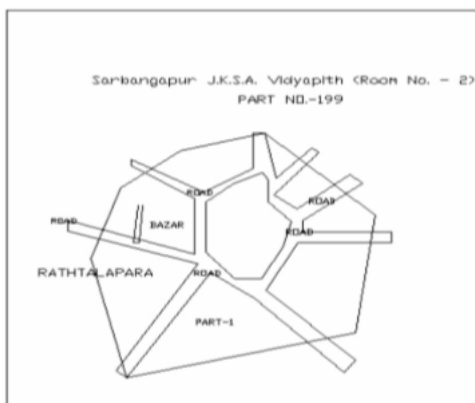

Nazri Naksha