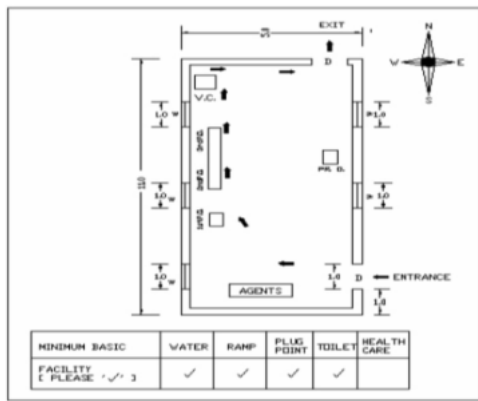

নির্বাচক নিবন্ধন আধিকারিকের স্বাক্ষর

Nazri Naksha

Google Map View

Polling Station Building Front View

Polling Station Front View

Cad View

Key MAP View

1 নাম : সুমনা বিশ্বাস স্বামীর নাম: কৌশিক মন্ডল বাড়ির নং : এন00151 বয়স : 23 লিঙ্গ : মহিলা	UJM2604973	ফটো উপলব্ধ	2 নাম : অনুপমা মন্ডল স্বামীর নাম: চিরঞ্জিৎ মন্ডল বাড়ির নং : 124 বয়স : 35 লিঙ্গ : মহিলা	UJM2686186	ফটো উপলব্ধ	3 নাম : সমীরন মন্ডল পিতার নাম: গৌরাঙ্গ মন্ডল বাড়ির নং : এন00124 বয়স : 23 লিঙ্গ : পুরুষ	UJM2604924	ফটো উপলব্ধ
4 নাম : সমীর মন্ডল পিতার নাম: নীলরতন মন্ডল বাড়ির নং : এন00127 বয়স : 23 লিঙ্গ : পুরুষ	UJM2604940	ফটো উপলব্ধ	5 নাম : মিনতী মন্ডল (চৌধুরী) স্বামীর নাম: আলানাথ চৌধুরী বাড়ির নং : n0219 বয়স : 33 লিঙ্গ : মহিলা	UJM1891324	ফটো উপলব্ধ	6 নাম : দিপালী মণ্ডল (বিশ্বাস) স্বামীর নাম: বরুণ বিশ্বাস বাড়ির নং : n0264 বয়স : 32 লিঙ্গ : মহিলা	UJM1876994	ফটো উপলব্ধ
7 নাম : শোভারানী অধিকারী স্বামীর নাম: প্রনবেন্দ্র অধিকারী বাড়ির নং : n0001 বয়স : 61 লিঙ্গ : মহিলা	WB/10/061/264003	ফটো উপলব্ধ	8 নাম : মঙ্গলা অধিকারী স্বামীর নাম: মানবেন্দ্র অধিকারী বাড়ির নং : n0001 বয়স : 58 লিঙ্গ : মহিলা	WB/10/061/264005	ফটো উপলব্ধ	9 নাম : আকাশ অধিকারী পিতার নাম: মানবেন্দ্র অধিকারী বাড়ির নং : n0209 বয়স : 32 লিঙ্গ : পুরুষ	UJM1414648	ফটো উপলব্ধ
10 নাম : পূর্ণিমা মন্ডল স্বামীর নাম: সুফল মন্ডল বাড়ির নং : n0091 বয়স : 31 লিঙ্গ : মহিলা	UJM2691715	ফটো উপলব্ধ	11 নাম : সৌগতা বিশ্বাস মন্ডল স্বামীর নাম: দেবাশিস মন্ডল বাড়ির নং : এন0091 বয়স : 23 লিঙ্গ : মহিলা	UJM2639565	ফটো উপলব্ধ	12 নাম : দেবাশীষ মন্ডল পিতার নাম: সুফল মন্ডল বাড়ির নং : এন0৯১ বয়স : 22 লিঙ্গ : পুরুষ	UJM2725273	ফটো উপলব্ধ
13 নাম : মাধব মণ্ডল পিতার নাম: গোপাল মণ্ডল বাড়ির নং : n0091 বয়স : 54 লিঙ্গ : পুরুষ	WB/10/061/264468	ফটো উপলব্ধ	14 নাম : সরমা মণ্ডল স্বামীর নাম: মাধব মণ্ডল বাড়ির নং : n0091 বয়স : 49 লিঙ্গ : মহিলা	WB/10/061/264469	ফটো উপলব্ধ	15 নাম : নিলয় মন্ডল পিতার নাম: মাধব মন্ডল বাড়ির নং : এন0091 বয়স : 25 লিঙ্গ : পুরুষ	UJM2605004	ফটো উপলব্ধ
16 নাম : পিয়ুষ চৌধুরী পিতার নাম: প্রেমানন্দ চৌধুরী বাড়ির নং : এন0060 বয়স : 22 লিঙ্গ : পুরুষ	UJM2725331	ফটো উপলব্ধ	17 নাম : অনিতা রয় মন্ডল স্বামীর নাম: মৃন্ময় ময় মন্ডল বাড়ির নং : এন0061 বয়স : 36 লিঙ্গ : মহিলা	UJM2725570	ফটো উপলব্ধ	18 নাম : আরতী চৌধুরী স্বামীর নাম: প্রভাত চৌধুরী বাড়ির নং : n0059 বয়স : 62 লিঙ্গ : মহিলা	WB/10/061/264021	ফটো উপলব্ধ
19 নাম : ভোলানাথ চৌধুরী পিতার নাম: প্রভাত চৌধুরী বাড়ির নং : n0059 বয়স : 42 লিঙ্গ : পুরুষ	GNN2095701	ফটো উপলব্ধ	20 নাম : হররানী চৌধুরী স্বামীর নাম: অনিল চৌধুরী বাড়ির নং : n0060 বয়স : 72 লিঙ্গ : মহিলা	WB/10/061/264015	ফটো উপলব্ধ	21 নাম : বাসুদেব চৌধুরী পিতার নাম: অনিল চৌধুরী বাড়ির নং : n0060 বয়স : 59 লিঙ্গ : পুরুষ	WB/10/061/264018	ফটো উপলব্ধ
22 নাম : রেবা চৌধুরী স্বামীর নাম: বাসুদেব চৌধুরী বাড়ির নং : n0060 বয়স : 54 লিঙ্গ : মহিলা	WB/10/061/264019	ফটো উপলব্ধ	23 নাম : প্রেম চৌধুরী পিতার নাম: অনিল চৌধুরী বাড়ির নং : n0060 বয়স : 54 লিঙ্গ : পুরুষ	WB/10/061/264016	ফটো উপলব্ধ	24 নাম : মিনতী চৌধুরী স্বামীর নাম: প্রেম চৌধুরী বাড়ির নং : n0060 বয়স : 42 লিঙ্গ : মহিলা	GNN2095685	ফটো উপলব্ধ
25 নাম : গিরিধারী চৌধুরী পিতার নাম: অনিল চৌধুরী বাড়ির নং : n0060 বয়স : 42 লিঙ্গ : পুরুষ	GNN2095693	ফটো উপলব্ধ	26 নাম : সুধাময়ী (মণ্ডল) চৌধুরী স্বামীর নাম: গিরিধারী চৌধুরী বাড়ির নং : n0060 বয়স : 39 লিঙ্গ : মহিলা	GNN2372415	ফটো উপলব্ধ	27 নাম : রাজেশ চৌধুরী পিতার নাম: অনিল চৌধুরী বাড়ির নং : n0060 বয়স : 41 লিঙ্গ : পুরুষ	GNN2269587	ফটো উপলব্ধ
28 নাম : আলানাথ চৌধুরী পিতার নাম: অনীল চৌধুরী বাড়ির নং : n0060 বয়স : 59 লিঙ্গ : পুরুষ	WB/10/061/264017	ফটো উপলব্ধ	29 নাম : পাতানী চৌধুরী স্বামীর নাম: রায়কৃষ্ণ চৌধুরী বাড়ির নং : n0061 বয়স : 93 লিঙ্গ : মহিলা	WB/10/061/264007	ফটো উপলব্ধ	30 নাম : ডলি চৌধুরী স্বামীর নাম: সুশান্ত চৌধুরী বাড়ির নং : n0061 বয়স : 59 লিঙ্গ : মহিলা	WB/10/061/264009	ফটো উপলব্ধ