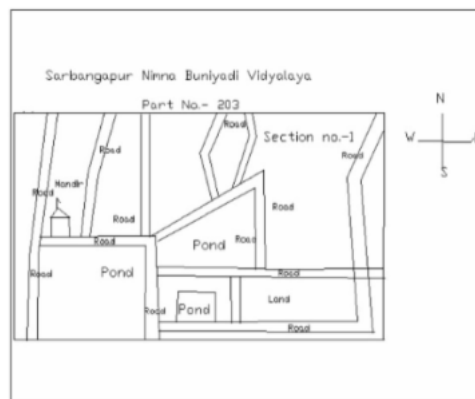

Key MAP View