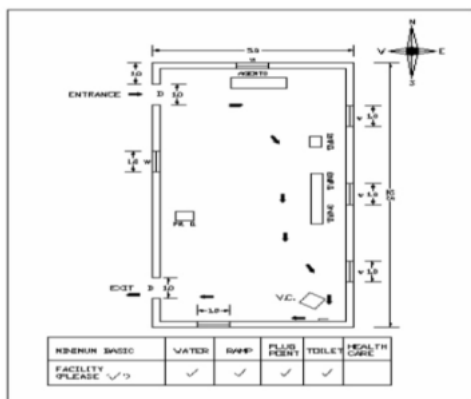

নির্বাচক নিবন্ধন আধিকারিকের স্বাক্ষর

Nazri Naksha

Google Map View

Polling Station Building Front View

Polling Station Front View

Cad View

Key MAP View

1 নাম : অরুণ বিশ্বাস পিতার নাম: খনোজ বিশ্বাস বাড়ির নং : n0217 বয়স : 45 লিঙ্গ : পুরুষ	UJM0820845 ফটো উপলব্ধ	2 নাম : ছবি বিশ্বাস স্বামীর নাম: অরুণ বিশ্বাস বাড়ির নং : n0217 বয়স : 35 লিঙ্গ : মহিলা	UJM1332824 ফটো উপলব্ধ	3 নাম : কল্যাণী কর্মকার স্বামীর নাম: রনজিত কর্মকার বাড়ির নং : n0002 বয়স : 67 লিঙ্গ : মহিলা	WB/10/061/270131 ফটো উপলব্ধ
4 নাম : চিরঞ্জিৎ চক্রবর্তী পিতার নাম: চনক চক্রবর্তী বাড়ির নং : n0001 বয়স : 31 লিঙ্গ : পুরুষ	UJM1658780 ফটো উপলব্ধ	5 নাম : ভারতী চক্রবর্তী স্বামীর নাম: চনক চক্রবর্তী বাড়ির নং : n0001 বয়স : 58 লিঙ্গ : মহিলা	UJM2584472 ফটো উপলব্ধ	6 নাম : চনক চক্রবর্তী পিতার নাম: শশাঙ্কশেখর চক্রবর্তী বাড়ির নং : n0001 বয়স : 64 লিঙ্গ : পুরুষ	UJM2584498 ফটো উপলব্ধ
7 নাম : মেনকা দাস স্বামীর নাম: গোপাল দাস বাড়ির নং : এন0197 বয়স : 68 লিঙ্গ : মহিলা	UJM2623916 ফটো উপলব্ধ	8 নাম : প্রসেনজিৎ দাস পিতার নাম: গোপাল দাস বাড়ির নং : n0197 বয়স : 35 লিঙ্গ : পুরুষ	UJM1811975 ফটো উপলব্ধ	9 নাম : জ্যোৎস্না দাস স্বামীর নাম: চিরঞ্জিত দাস বাড়ির নং : নং197 বয়স : 28 লিঙ্গ : মহিলা	UJM2760726 ফটো উপলব্ধ
10 নাম : তাপস দাস পিতার নাম: জয়দেব দাস বাড়ির নং : এন0199 বয়স : 23 লিঙ্গ : পুরুষ	UJM2731081 ফটো উপলব্ধ	11 নাম : মানোবী দাস স্বামীর নাম: দেবেশ দাস বাড়ির নং : এন0197 বয়স : 25 লিঙ্গ : মহিলা	UJM2623486 ফটো উপলব্ধ	12 নাম : সঞ্জয় দাস পিতার নাম: গোপাল দাস বাড়ির নং : n0197 বয়স : 49 লিঙ্গ : পুরুষ	UJM2909349 ফটো উপলব্ধ
13 নাম : অজয় দাস অন্যান্য: সন্তোষী দাস বাড়ির নং : 0208 বয়স : 27 লিঙ্গ : পুরুষ	UJM1940634 ফটো উপলব্ধ	14 নাম : সুজয় দাস পিতার নাম: সুনীল দাস বাড়ির নং : 0208 বয়স : 26 লিঙ্গ : পুরুষ	UJM1940642 ফটো উপলব্ধ	15 নাম : সুজিত দাস পিতার নাম: খোকন দাস বাড়ির নং : n0207 বয়স : 28 লিঙ্গ : পুরুষ	UJM1812080 ফটো উপলব্ধ
16 নাম : চিরঞ্জিৎ দাস পিতার নাম: গোপাল দাস বাড়ির নং : n0197 বয়স : 31 লিঙ্গ : পুরুষ	UJM1811967 ফটো উপলব্ধ	17 নাম : দেবেশ দাস পিতার নাম: গোপাল দাস বাড়ির নং : n0197 বয়স : 30 লিঙ্গ : পুরুষ	UJM1811959 ফটো উপলব্ধ	18 নাম : যুথিকা মন্ডল স্বামীর নাম: শেখকুমার মন্ডল বাড়ির নং : 3 বয়স : 29 লিঙ্গ : মহিলা	UJM1811850 ফটো উপলব্ধ
19 নাম : রেখা দাস স্বামীর নাম: খোকন দাস বাড়ির নং : n0207 বয়স : 46 লিঙ্গ : মহিলা	UJM2222065 ফটো উপলব্ধ	20 নাম : খোকন দাস পিতার নাম: ধীরেন্দ্র দাস বাড়ির নং : n0207 বয়স : 49 লিঙ্গ : পুরুষ	UJM2222057 ফটো উপলব্ধ	21 নাম : রেখা দাস স্বামীর নাম: অশোক দাস বাড়ির নং : n0204 বয়স : 43 লিঙ্গ : মহিলা	GNN2712685 ফটো উপলব্ধ
22 নাম : অজয় দাস পিতার নাম: গদাধর দাস বাড়ির নং : n0199 বয়স : 39 লিঙ্গ : পুরুষ	UJM0826636 ফটো উপলব্ধ	23 নাম : রাইধনী দাস স্বামীর নাম: জয়দেব দাস বাড়ির নং : n0199 বয়স : 42 লিঙ্গ : মহিলা	GNN2373918 ফটো উপলব্ধ	24 নাম : জয়দেব দাস পিতার নাম: গদাধর দাস বাড়ির নং : n0199 বয়স : 53 লিঙ্গ : পুরুষ	GNN2373900 ফটো উপলব্ধ
25 নাম : রাধারানী দাস স্বামীর নাম: গদাধর দাস বাড়ির নং : n0199 বয়স : 66 লিঙ্গ : মহিলা	UJM2101467 ফটো উপলব্ধ	26 নাম : গদাধর দাস পিতার নাম: সুবীর দাস বাড়ির নং : n0199 বয়স : 75 লিঙ্গ : পুরুষ	UJM2101434 ফটো উপলব্ধ	27 নাম : রামকৃষ্ণ দাস পিতার নাম: অজয় দাস বাড়ির নং : এন0199 বয়স : 21 লিঙ্গ : পুরুষ	UJM2878429 ফটো উপলব্ধ
28 নাম : তাপসী দাস স্বামীর নাম: রহিত দাস বাড়ির নং : n0198 বয়স : 37 লিঙ্গ : মহিলা	GNN2714459 ফটো উপলব্ধ	29 নাম : রহিত দাস পিতার নাম: যাদব দাস বাড়ির নং : n0198 বয়স : 42 লিঙ্গ : পুরুষ	GNN2712594 ফটো উপলব্ধ	30 নাম : পুষ্পলতা দাস স্বামীর নাম: যাদব দাস বাড়ির নং : n0198 বয়স : 56 লিঙ্গ : মহিলা	WB/10/061/270748 ফটো উপলব্ধ