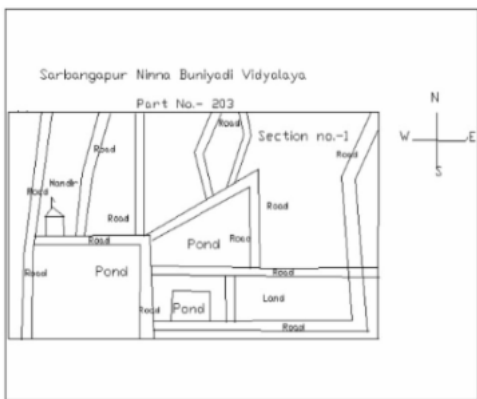

Nazri Naksha