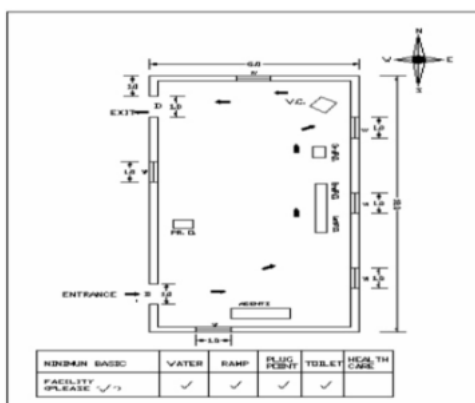

নির্বাচক নিবন্ধন আধিকারিকের স্বাক্ষর

Nazri Naksha

Google Map View

Polling Station Building Front View

Polling Station Front View

Cad View

Key MAP View

1 নাম : নিমাই চৌধুরী পিতার নাম: নারায়ণ চৌধুরী বাড়ির নং : এন00263 বয়স : 22 লিঙ্গ : পুরুষ	UJM2796407 ফটো উপলব্ধ	2 নাম : দুলাল মোহন চৌধুরী পিতার নাম: শান্ত চৌধুরী বাড়ির নং : n0081 বয়স : 78 লিঙ্গ : পুরুষ	WB/10/061/273001 ফটো উপলব্ধ	3 নাম : নারায়ণ চৌধুরী পিতার নাম: দুলাল মোহন চৌধুরী বাড়ির নং : n0081 বয়স : 50 লিঙ্গ : পুরুষ	WB/10/061/273003 ফটো উপলব্ধ
4 নাম : মৃত্যঞ্জয় দাস বৈরাগ্য পিতার নাম: গোপাল দাস বৈরাগ্য বাড়ির নং : n0046 বয়স : 56 লিঙ্গ : পুরুষ	UJM2906618 ফটো উপলব্ধ	5 নাম : চৈতালী দাস বৈরাগ্য স্বামীর নাম: মৃত্যঞ্জয় দাস বৈরাগ্য বাড়ির নং : n0046 বয়স : 50 লিঙ্গ : মহিলা	WB/10/061/273005 ফটো উপলব্ধ	6 নাম : সুনীল দাস বৈরাগ্য পিতার নাম: গোপাল দাস বৈরাগ্য বাড়ির নং : n0047 বয়স : 64 লিঙ্গ : পুরুষ	WB/10/061/273006 ফটো উপলব্ধ
7 নাম : অনিমা বৈরাগ্য স্বামীর নাম: সুনীল দাস বৈরাগ্য বাড়ির নং : n0047 বয়স : 53 লিঙ্গ : মহিলা	UJM2908754 ফটো উপলব্ধ	8 নাম : রাজু দাস বৈরাগ্য পিতার নাম: আনন্দ দাস বৈরাগ্য বাড়ির নং : n0047 বয়স : 35 লিঙ্গ : পুরুষ	UJM1333301 ফটো উপলব্ধ	9 নাম : বিপদভঞ্জন দাস বৈরাগ্য পিতার নাম: ভবেশ দাস বৈরাগ্য বাড়ির নং : n0048 বয়স : 51 লিঙ্গ : পুরুষ	WB/10/061/273010 ফটো উপলব্ধ
10 নাম : রাকেশ বৈরাগ্য পিতার নাম: সুনীল দাস বৈরাগ্য বাড়ির নং : n0047 বয়স : 28 লিঙ্গ : পুরুষ	UJM1812148 ফটো উপলব্ধ	11 নাম : মলয় মণ্ডল পিতার নাম: প্রশান্ত মণ্ডল বাড়ির নং : নীল বয়স : 34 লিঙ্গ : পুরুষ	UJM1238963 ফটো উপলব্ধ	12 নাম : মৌমিতা প্রমাণিক পিতার নাম: ইন্দ্রজিৎ প্রমাণিক বাড়ির নং : এন0095 বয়স : 24 লিঙ্গ : মহিলা	UJM2624500 ফটো উপলব্ধ
13 নাম : কুসুম প্রামাণিক স্বামীর নাম: সাধন প্রামাণিক বাড়ির নং : নং092 বয়স : 23 লিঙ্গ : মহিলা	UJM2732006 ফটো উপলব্ধ	14 নাম : সুজাতা প্রামাণিক স্বামীর নাম: কার্তিক প্রামাণিক বাড়ির নং : n0095 বয়স : 46 লিঙ্গ : মহিলা	UJM2874154 ফটো উপলব্ধ	15 নাম : পিকু প্রামাণিক পিতার নাম: উত্তম প্রামাণিক বাড়ির নং : N0095 বয়স : 24 লিঙ্গ : পুরুষ	UJM2419448 ফটো উপলব্ধ
16 নাম : রনজিত প্রামাণিক পিতার নাম: সুরজিত প্রামাণিক বাড়ির নং : এন0079 বয়স : 25 লিঙ্গ : পুরুষ	UJM2041929 ফটো উপলব্ধ	17 নাম : আরতী প্রামাণিক স্বামীর নাম: আনন্দ প্রামাণিক বাড়ির নং : n0079 বয়স : 76 লিঙ্গ : মহিলা	UJM2420685 ফটো উপলব্ধ	18 নাম : সুপ্রিয়া প্রামাণিক স্বামীর নাম: রনজিত প্রামাণিক বাড়ির নং : এন0079 বয়স : 25 লিঙ্গ : মহিলা	UJM2431864 ফটো উপলব্ধ
19 নাম : চম্পা প্রামাণিক পিতার নাম: কালাচাঁদ প্রামাণিক বাড়ির নং : n0041 বয়স : 32 লিঙ্গ : মহিলা	UJM1812221 ফটো উপলব্ধ	20 নাম : কোয়েল প্রামাণিক পিতার নাম: কার্তিক প্রামাণিক বাড়ির নং : এন0065 বয়স : 22 লিঙ্গ : মহিলা	UJM2796423 ফটো উপলব্ধ	21 নাম : হিরেন প্রামাণিক পিতার নাম: কালাচাঁদ প্রামাণিক বাড়ির নং : এন0211 বয়স : 22 লিঙ্গ : পুরুষ	UJM2828663 ফটো উপলব্ধ
22 নাম : শঙ্কর প্রামাণিক পিতার নাম: তুলসী প্রামাণিক বাড়ির নং : n0089 বয়স : 61 লিঙ্গ : পুরুষ	UJM2778298 ফটো উপলব্ধ	23 নাম : সুরজিত প্রামাণিক পিতার নাম: আনন্দ প্রামাণিক বাড়ির নং : n0079 বয়স : 51 লিঙ্গ : পুরুষ	UJM2102911 ফটো উপলব্ধ	24 নাম : বৈশাখী প্রামাণিক স্বামীর নাম: অজুন প্রামাণিক বাড়ির নং : এন0089 বয়স : 25 লিঙ্গ : মহিলা	UJM2019909 ফটো উপলব্ধ
25 নাম : সেফালী প্রামাণিক স্বামীর নাম: মিঠুন প্রামাণিক বাড়ির নং : N0016 বয়স : 25 লিঙ্গ : মহিলা	UJM2419323 ফটো উপলব্ধ	26 নাম : পিঙ্ক প্রামাণিক পিতার নাম: উত্তম প্রামাণিক বাড়ির নং : N0095 বয়স : 25 লিঙ্গ : পুরুষ	UJM2419322 ফটো উপলব্ধ	27 নাম : মিঠুন প্রামাণিক পিতার নাম: রামপ্রসাদ প্রামাণিক বাড়ির নং : n0016 বয়স : 32 লিঙ্গ : পুরুষ	UJM1531508 ফটো উপলব্ধ
28 নাম : বিজয়া প্রামাণিক পিতার নাম: বিশ্বজিত প্রামাণিক বাড়ির নং : এন0079 বয়স : 23 লিঙ্গ : মহিলা	UJM2624914 ফটো উপলব্ধ	29 নাম : রক্ষা প্রামাণিক স্বামীর নাম: সুরজিত প্রামাণিক বাড়ির নং : n0095 বয়স : 48 লিঙ্গ : মহিলা	GNN2098473 ফটো উপলব্ধ	30 নাম : সায়েন প্রামাণিক পিতার নাম: ইন্দ্রজিৎ প্রামাণিক বাড়ির নং : এন0095 বয়স : 23 লিঙ্গ : পুরুষ	UJM2731800 ফটো উপলব্ধ