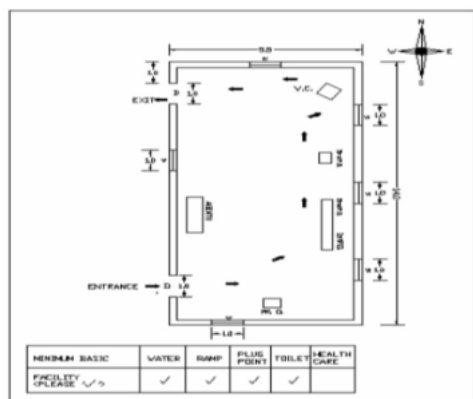

নির্বাচক নিবন্ধন আধিকারিকের স্বাক্ষর

Nazri Naksha

Google Map View

Polling Station Building Front View

Polling Station Front View

Cad View

Key MAP View

1 নাম : শুভ মন্ডল পিতার নাম: নারায়ন মন্ডল বাড়ির নং : n0046 বয়স : 30 লিঙ্গ : পুরুষ	UJM1733377 ফটো উপলব্ধ	2 নাম : অসিত মন্ডল পিতার নাম: অজিত মন্ডল বাড়ির নং : n0046 বয়স : 40 লিঙ্গ : পুরুষ	UJM1532001 ফটো উপলব্ধ	3 নাম : বানী মণ্ডল স্বামীর নাম: প্রসেন মণ্ডল বাড়ির নং : n0046 বয়স : 50 লিঙ্গ : মহিলা	GNN2099430 ফটো উপলব্ধ
4 নাম : প্রসেন মণ্ডল পিতার নাম: ঋষিপদ মণ্ডল বাড়ির নং : n0046 বয়স : 63 লিঙ্গ : পুরুষ	WB/10/061/276448 ফটো উপলব্ধ	5 নাম : চন্দনা মণ্ডল স্বামীর নাম: নারায়ণ মণ্ডল বাড়ির নং : n0046 বয়স : 58 লিঙ্গ : মহিলা	WB/10/061/276447 ফটো উপলব্ধ	6 নাম : ভগবতী মণ্ডল স্বামীর নাম: অজিত মণ্ডল বাড়ির নং : n0046 বয়স : 56 লিঙ্গ : মহিলা	UJM2103620 ফটো উপলব্ধ
7 নাম : নারায়ণ মন্ডল পিতার নাম: ঋষিপদ মণ্ডল বাড়ির নং : n0046 বয়স : 70 লিঙ্গ : পুরুষ	UJM2601953 ফটো উপলব্ধ	8 নাম : রূপা মন্ডল স্বামীর নাম: অসিত মণ্ডল বাড়ির নং : n0046 বয়স : 40 লিঙ্গ : মহিলা	GNN2375087 ফটো উপলব্ধ	9 নাম : প্রিয়া মন্ডল পিতার নাম: প্রসেন মন্ডল বাড়ির নং : এন0046 বয়স : 23 লিঙ্গ : মহিলা	UJM2625275 ফটো উপলব্ধ
10 নাম : ছোট্ট মন্ডল পিতার নাম: সঞ্জয় মন্ডল বাড়ির নং : রাজনগর বয়স : 22 লিঙ্গ : পুরুষ	UJM2796258 ফটো উপলব্ধ	11 নাম : বাবুরাম প্রামাণিক পিতার নাম: রবীন্দ্রনাথ প্রামাণিক বাড়ির নং : n0167 বয়স : 36 লিঙ্গ : পুরুষ	UJM0827428 ফটো উপলব্ধ	12 নাম : রবীন্দ্রনাথ প্রামাণিক পিতার নাম: দুলালচন্দ্র প্রামাণিক বাড়ির নং : n0163 বয়স : 70 লিঙ্গ : পুরুষ	WB/10/061/273021 ফটো উপলব্ধ
13 নাম : নমিতা প্রামাণিক স্বামীর নাম: রবীন্দ্রনাথ প্রামাণিক বাড়ির নং : n0164 বয়স : 61 লিঙ্গ : মহিলা	WB/10/061/273022 ফটো উপলব্ধ	14 নাম : শ্রীমতি প্রামাণিক স্বামীর নাম: বাবুরাম প্রামাণিক বাড়ির নং : n0168 বয়স : 33 লিঙ্গ : মহিলা	UJM1415272 ফটো উপলব্ধ	15 নাম : শ্রী রাজু প্রামাণিক পিতার নাম: রবীন্দ্র নাথ প্রামাণিক বাড়ির নং : n0165 বয়স : 33 লিঙ্গ : পুরুষ	UJM1415322 ফটো উপলব্ধ
16 নাম : রুমা প্রামাণিক স্বামীর নাম: শ্রী রাজু প্রামাণিক বাড়ির নং : এন0165 বয়স : 25 লিঙ্গ : মহিলা	UJM2857605 ফটো উপলব্ধ	17 নাম : সৌভিক বিশ্বাস পিতার নাম: আশিষ বিশ্বাস বাড়ির নং : এন0069 বয়স : 24 লিঙ্গ : পুরুষ	UJM2625218 ফটো উপলব্ধ	18 নাম : বীজেশ বিশ্বাস পিতার নাম: বিধান বিশ্বাস বাড়ির নং : n0027 বয়স : 37 লিঙ্গ : পুরুষ	UJM1151117 ফটো উপলব্ধ
19 নাম : সমীর বিশ্বাস পিতার নাম: প্রবীর বিশ্বাস বাড়ির নং : 32 বয়স : 27 লিঙ্গ : পুরুষ	UJM1967264 ফটো উপলব্ধ	20 নাম : লক্ষন বিশ্বাস পিতার নাম: উত্তম বিশ্বাস বাড়ির নং : 64 বয়স : 30 লিঙ্গ : পুরুষ	UJM1969229 ফটো উপলব্ধ	21 নাম : সাধনা বিশ্বাস স্বামীর নাম: মলয় বিশ্বাস বাড়ির নং : n0124 বয়স : 28 লিঙ্গ : মহিলা	UJM1877679 ফটো উপলব্ধ
22 নাম : নারায়ণ বিশ্বাস পিতার নাম: সুধাংশু বিশ্বাস বাড়ির নং : n0052 বয়স : 79 লিঙ্গ : পুরুষ	WB/10/061/276303 ফটো উপলব্ধ	23 নাম : রেবতী বিশ্বাস স্বামীর নাম: নারায়ণ বিশ্বাস বাড়ির নং : n0052 বয়স : 73 লিঙ্গ : মহিলা	WB/10/061/276304 ফটো উপলব্ধ	24 নাম : চন্দ্র শেখর বিশ্বাস পিতার নাম: আনন্দ বিশ্বাস বাড়ির নং : n0006 বয়স : 48 লিঙ্গ : পুরুষ	GNN2098945 ফটো উপলব্ধ
25 নাম : সমিতা বিশ্বাস স্বামীর নাম: চন্দ্র শেখর বিশ্বাস বাড়ির নং : n0006 বয়স : 46 লিঙ্গ : মহিলা	GNN2098952 ফটো উপলব্ধ	26 নাম : জ্যোত্স্না বিশ্বাস স্বামীর নাম: নিত্যানন্দ বিশ্বাস বাড়ির নং : n0027 বয়স : 68 লিঙ্গ : মহিলা	WB/10/061/276290 ফটো উপলব্ধ	27 নাম : প্রকাশ বিশ্বাস পিতার নাম: নিত্যানন্দ বিশ্বাস বাড়ির নং : n0027 বয়স : 52 লিঙ্গ : পুরুষ	WB/10/061/276291 ফটো উপলব্ধ
28 নাম : মলয় বিশ্বাস পিতার নাম: নিত্যানন্দ বিশ্বাস বাড়ির নং : n0027 বয়স : 39 লিঙ্গ : পুরুষ	GNN2713261 ফটো উপলব্ধ	29 নাম : স্বস্তিকা বিশ্বাস পিতার নাম: সুনীল কুমার বিশ্বাস বাড়ির নং : n0136 বয়স : 28 লিঙ্গ : মহিলা	UJM1877660 ফটো উপলব্ধ	30 নাম : সম্পা বিশ্বাস স্বামীর নাম: গৌর মন্ডল বাড়ির নং : এন0010 বয়স : 26 লিঙ্গ : মহিলা	UJM1926344 ফটো উপলব্ধ