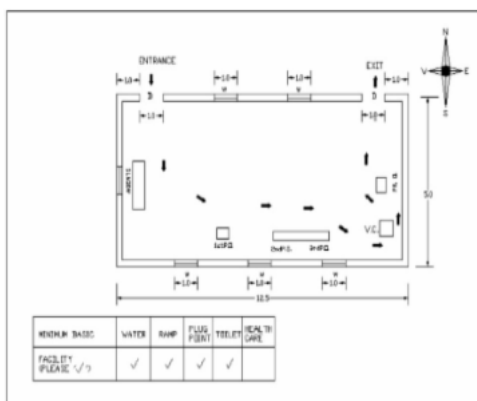

নির্বাচক নিবন্ধন আধিকারিকের স্বাক্ষর

Nazri Naksha

Google Map View

Polling Station Building Front View

Polling Station Front View

Cad View

Key MAP View

বিধানসভা নির্বাচনক্ষেত্রের নং, নাম : 74-নওদা
ভাগ নং, নাম : 1-ডাকাতিয়াপোতা দক্ষিনপাড়া