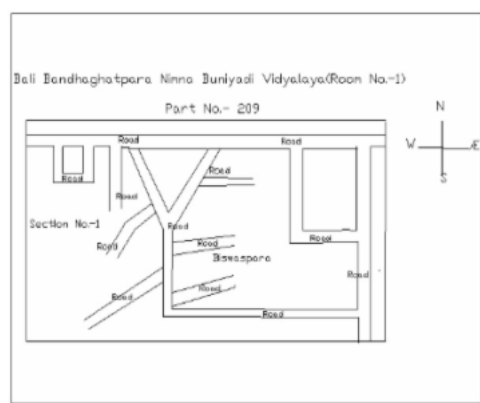

নির্বাচক নিবন্ধন আধিকারিকের স্বাক্ষর

Nazri Naksha

Google Map View

Polling Station Building Front View

Polling Station Front View

Cad View

Key MAP View

1 নাম : হেমাঙ্গনবিবি স্বামীর নাম: গোলজার সেখ বাড়ির নং : n0128 বয়স : 91 লিঙ্গ : মহিলা	WB/10/061/312991	ফটো উপলব্ধ	2 নাম : পুনকবিবি স্বামীর নাম: মহর সেখ বাড়ির নং : n0111 বয়স : 83 লিঙ্গ : মহিলা	WB/10/061/312922	ফটো উপলব্ধ	3 নাম : সেরিনা বিবি স্বামীর নাম: মেহেরুল সেখ বাড়ির নং : n0111 বয়স : 33 লিঙ্গ : মহিলা	UJM1416759	ফটো উপলব্ধ
4 নাম : হাজেরাবিবি স্বামীর নাম: খলিল সেখ বাড়ির নং : n0113 বয়স : 65 লিঙ্গ : মহিলা	UJM2697381	ফটো উপলব্ধ	5 নাম : রেহিয়া সেখ পিতার নাম: খলিল সেখ বাড়ির নং : n0113 বয়স : 57 লিঙ্গ : পুরুষ	UJM2113082	ফটো উপলব্ধ	6 নাম : মনজিলা বিবি স্বামীর নাম: রেহিয়া সেখ বাড়ির নং : n0113 বয়স : 46 লিঙ্গ : মহিলা	UJM1138684	ফটো উপলব্ধ
7 নাম : জরিনাবিবি স্বামীর নাম: ওয়ালবক্স সেখ বাড়ির নং : n0109 বয়স : 79 লিঙ্গ : মহিলা	WB/10/061/312918	ফটো উপলব্ধ	8 নাম : সাপান সেখ পিতার নাম: ওয়ালবক্স সেখ বাড়ির নং : n0109 বয়স : 42 লিঙ্গ : পুরুষ	UJM0858415	ফটো উপলব্ধ	9 নাম : নোমান সেখ পিতার নাম: ওয়াল বক্স সেখ বাড়ির নং : n0109 বয়স : 38 লিঙ্গ : পুরুষ	UJM0858431	ফটো উপলব্ধ
10 নাম : নজরুল ইসলাম পিতার নাম: আদম বাড়ির নং : n0011 বয়স : 39 লিঙ্গ : পুরুষ	UJM1240928	ফটো উপলব্ধ	11 নাম : সুন্দরীবেগম স্বামীর নাম: তহিদুর রহমান বিশ্বাস বাড়ির নং : n0182 বয়স : 68 লিঙ্গ : মহিলা	WB/10/061/312625	ফটো উপলব্ধ	12 নাম : জিতলাল বিশ্বাস পিতার নাম: তহিদুর রহমান বিশ্বাস বাড়ির নং : n0182 বয়স : 42 লিঙ্গ : পুরুষ	GNN2386134	ফটো উপলব্ধ
13 নাম : আজবনাহার বেওয়া পিতার নাম: তহিদুর রহমান বিশ্বাস বাড়ির নং : n0182 বয়স : 49 লিঙ্গ : মহিলা	UJM0855718	ফটো উপলব্ধ	14 নাম : নিছারন বিবি স্বামীর নাম: লতিফ বিশ্বাস বাড়ির নং : n0214 বয়স : 64 লিঙ্গ : মহিলা	UJM2915536	ফটো উপলব্ধ	15 নাম : আকবাস বিশ্বাস পিতার নাম: লতিফ বিশ্বাস বাড়ির নং : n0214 বয়স : 46 লিঙ্গ : পুরুষ	GNN2109536	ফটো উপলব্ধ
16 নাম : সাদিক বিশ্বাস পিতার নাম: লতিফ বিশ্বাস বাড়ির নং : n0214 বয়স : 43 লিঙ্গ : পুরুষ	GNN2386142	ফটো উপলব্ধ	17 নাম : মতিয়াবিবি স্বামীর নাম: মহর সেখ বাড়ির নং : n0089 বয়স : 76 লিঙ্গ : মহিলা	UJM2908069	ফটো উপলব্ধ	18 নাম : ফলবান বেওয়া স্বামীর নাম: রাজ্জাক সেখ বাড়ির নং : n0183 বয়স : 43 লিঙ্গ : মহিলা	GNN2386936	ফটো উপলব্ধ
19 নাম : কাশমিরা খাতুন (বিবি) স্বামীর নাম: জাব্বার মালিত্যা বাড়ির নং : 0092 বয়স : 27 লিঙ্গ : মহিলা	UJM1944883	ফটো উপলব্ধ	20 নাম : সাহেবানি বিবি স্বামীর নাম: জানারুল সেখ বাড়ির নং : 0099 বয়স : 26 লিঙ্গ : মহিলা	UJM1944891	ফটো উপলব্ধ	21 নাম : রিকসোনা বিবি স্বামীর নাম: খোসমহাম্মদ সেখ বাড়ির নং : 0090 বয়স : 27 লিঙ্গ : মহিলা	UJM1942853	ফটো উপলব্ধ
22 নাম : আকলিম বিবি স্বামীর নাম: সাদিক মালিত্যা বাড়ির নং : 0092 বয়স : 30 লিঙ্গ : মহিলা	UJM1942846	ফটো উপলব্ধ	23 নাম : মুর্শিদা বিবি স্বামীর নাম: মতিলাল সেখ বাড়ির নং : 0107 বয়স : 31 লিঙ্গ : মহিলা	UJM1942903	ফটো উপলব্ধ	24 নাম : রেনু সেখ পিতার নাম: খিলাফত সেখ বাড়ির নং : n0011 বয়স : 29 লিঙ্গ : পুরুষ	UJM1746643	ফটো উপলব্ধ
25 নাম : আঙ্গুরা বিবি স্বামীর নাম: মাইরুল সেখ বাড়ির নং : n0275 বয়স : 33 লিঙ্গ : মহিলা	UJM1878784	ফটো উপলব্ধ	26 নাম : সুন্দরী বিবি স্বামীর নাম: জাহিরুল সেখ বাড়ির নং : n0267 বয়স : 31 লিঙ্গ : মহিলা	UJM1878719	ফটো উপলব্ধ	27 নাম : রিজিয়া বিবি স্বামীর নাম: জাহান নবী বিশ্বাস বাড়ির নং : n0266 বয়স : 27 লিঙ্গ : মহিলা	UJM1878701	ফটো উপলব্ধ
28 নাম : নাজমা খাতুন স্বামীর নাম: খাইরুল সেখ বাড়ির নং : n0265 বয়স : 30 লিঙ্গ : মহিলা	UJM1878693	ফটো উপলব্ধ	29 নাম : তহমিনা বেওয়া স্বামীর নাম: ইয়াছিন সেখ বাড়ির নং : n0263 বয়স : 36 লিঙ্গ : মহিলা	UJM1878677	ফটো উপলব্ধ	30 নাম : ডালিয়া বিবি স্বামীর নাম: তাজিবাব সেখ বাড়ির নং : n0113 বয়স : 28 লিঙ্গ : মহিলা	UJM1813880	ফটো উপলব্ধ