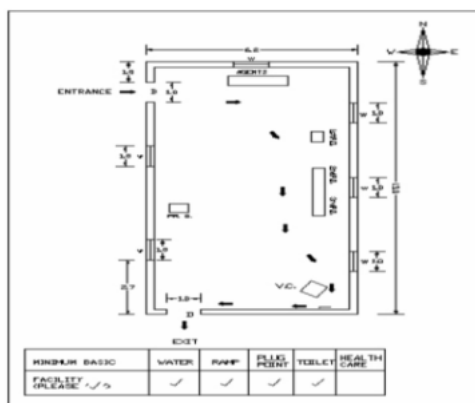

নির্বাচক নিবন্ধন আধিকারিকের স্বাক্ষর

Nazri Naksha

Google Map View

Polling Station Building Front View

Polling Station Front View

Cad View

Key MAP View

1 নাম : হেমাঙ্গনবিবি স্বামীর নাম: গোলজার সেখ বাড়ির নং : n0128 বয়স : 91 লিঙ্গ : মহিলা	WB/10/061/312991	ফটো উপলব্ধ	2 নাম : পুনকবিবি স্বামীর নাম: মহর সেখ বাড়ির নং : n0111 বয়স : 83 লিঙ্গ : মহিলা	WB/10/061/312922	ফটো উপলব্ধ	3 নাম : সেরিনা বিবি স্বামীর নাম: মেহেরুল সেখ বাড়ির নং : n0111 বয়স : 33 লিঙ্গ : মহিলা	UJM1416759	ফটো উপলব্ধ
4 নাম : হাজেরাবিবি স্বামীর নাম: খলিল সেখ বাড়ির নং : n0113 বয়স : 65 লিঙ্গ : মহিলা	UJM2697381	ফটো উপলব্ধ	5 নাম : রেহিয়া সেখ পিতার নাম: খলিল সেখ বাড়ির নং : n0113 বয়স : 57 লিঙ্গ : পুরুষ	UJM2113082	ফটো উপলব্ধ	6 নাম : মনজিলা বিবি স্বামীর নাম: রেহিয়া সেখ বাড়ির নং : n0113 বয়স : 46 লিঙ্গ : মহিলা	UJM1138684	ফটো উপলব্ধ
7 নাম : জরিনাবিবি স্বামীর নাম: ওয়ালবক্স সেখ বাড়ির নং : n0109 বয়স : 79 লিঙ্গ : মহিলা	WB/10/061/312918	ফটো উপলব্ধ	8 নাম : সাপান সেখ পিতার নাম: ওয়ালবক্স সেখ বাড়ির নং : n0109 বয়স : 42 লিঙ্গ : পুরুষ	UJM0858415	ফটো উপলব্ধ	9 নাম : নোমান সেখ পিতার নাম: ওয়াল বক্স সেখ বাড়ির নং : n0109 বয়স : 38 লিঙ্গ : পুরুষ	UJM0858431	ফটো উপলব্ধ
10 নাম : নজরুল ইসলাম পিতার নাম: আদম বাড়ির নং : n0011 বয়স : 39 লিঙ্গ : পুরুষ	UJM1240928	ফটো উপলব্ধ	11 নাম : সুন্দরীবেগম স্বামীর নাম: তহিদুর রহমান বিশ্বাস বাড়ির নং : n0182 বয়স : 68 লিঙ্গ : মহিলা	WB/10/061/312625	ফটো উপলব্ধ	12 নাম : জিতলাল বিশ্বাস পিতার নাম: তহিদুর রহমান বিশ্বাস বাড়ির নং : n0182 বয়স : 42 লিঙ্গ : পুরুষ	GNN2386134	ফটো উপলব্ধ
13 নাম : আজবনাহার বেওয়া পিতার নাম: তহিদুর রহমান বিশ্বাস বাড়ির নং : n0182 বয়স : 49 লিঙ্গ : মহিলা	UJM0855718	ফটো উপলব্ধ	14 নাম : নিছারন বিবি স্বামীর নাম: লতিফ বিশ্বাস বাড়ির নং : n0214 বয়স : 64 লিঙ্গ : মহিলা	UJM2915536	ফটো উপলব্ধ	15 নাম : আকবাস বিশ্বাস পিতার নাম: লতিফ বিশ্বাস বাড়ির নং : n0214 বয়স : 46 লিঙ্গ : পুরুষ	GNN2109536	ফটো উপলব্ধ
16 নাম : সাদিক বিশ্বাস পিতার নাম: লতিফ বিশ্বাস বাড়ির নং : n0214 বয়স : 43 লিঙ্গ : পুরুষ	GNN2386142	ফটো উপলব্ধ	17 নাম : মতিয়াবিবি স্বামীর নাম: মহর সেখ বাড়ির নং : n0089 বয়স : 76 লিঙ্গ : মহিলা	UJM2908069	ফটো উপলব্ধ	18 নাম : ফলবান বেওয়া স্বামীর নাম: রাজ্জাক সেখ বাড়ির নং : n0183 বয়স : 43 লিঙ্গ : মহিলা	GNN2386936	ফটো উপলব্ধ
19 নাম : কাশমিরা খাতুন (বিবি) স্বামীর নাম: জাব্বার মালিত্যা বাড়ির নং : 0092 বয়স : 27 লিঙ্গ : মহিলা	UJM1944883	ফটো উপলব্ধ	20 নাম : সাহেবানি বিবি স্বামীর নাম: জানারুল সেখ বাড়ির নং : 0099 বয়স : 26 লিঙ্গ : মহিলা	UJM1944891	ফটো উপলব্ধ	21 নাম : রিকসোনা বিবি স্বামীর নাম: খোসমহাম্মদ সেখ বাড়ির নং : 0090 বয়স : 27 লিঙ্গ : মহিলা	UJM1942853	ফটো উপলব্ধ
22 নাম : আকলিম বিবি স্বামীর নাম: সাদিক মালিত্যা বাড়ির নং : 0092 বয়স : 30 লিঙ্গ : মহিলা	UJM1942846	ফটো উপলব্ধ	23 নাম : মুর্শিদা বিবি স্বামীর নাম: মতিলাল সেখ বাড়ির নং : 0107 বয়স : 31 লিঙ্গ : মহিলা	UJM1942903	ফটো উপলব্ধ	24 নাম : রেনু সেখ পিতার নাম: খিলাফত সেখ বাড়ির নং : n0011 বয়স : 29 লিঙ্গ : পুরুষ	UJM1746643	ফটো উপলব্ধ
25 নাম : আঙ্গুরা বিবি স্বামীর নাম: মাইরুল সেখ বাড়ির নং : n0275 বয়স : 33 লিঙ্গ : মহিলা	UJM1878784	ফটো উপলব্ধ	26 নাম : সুন্দরী বিবি স্বামীর নাম: জাহিরুল সেখ বাড়ির নং : n0267 বয়স : 31 লিঙ্গ : মহিলা	UJM1878719	ফটো উপলব্ধ	27 নাম : রিজিয়া বিবি স্বামীর নাম: জাহান নবী বিশ্বাস বাড়ির নং : n0266 বয়স : 27 লিঙ্গ : মহিলা	UJM1878701	ফটো উপলব্ধ
28 নাম : নাজমা খাতুন স্বামীর নাম: খাইরুল সেখ বাড়ির নং : n0265 বয়স : 30 লিঙ্গ : মহিলা	UJM1878693	ফটো উপলব্ধ	29 নাম : তহমিনা বেওয়া স্বামীর নাম: ইয়াছিন সেখ বাড়ির নং : n0263 বয়স : 36 লিঙ্গ : মহিলা	UJM1878677	ফটো উপলব্ধ	30 নাম : ডালিয়া বিবি স্বামীর নাম: তাজিবাব সেখ বাড়ির নং : n0113 বয়স : 28 লিঙ্গ : মহিলা	UJM1813880	ফটো উপলব্ধ